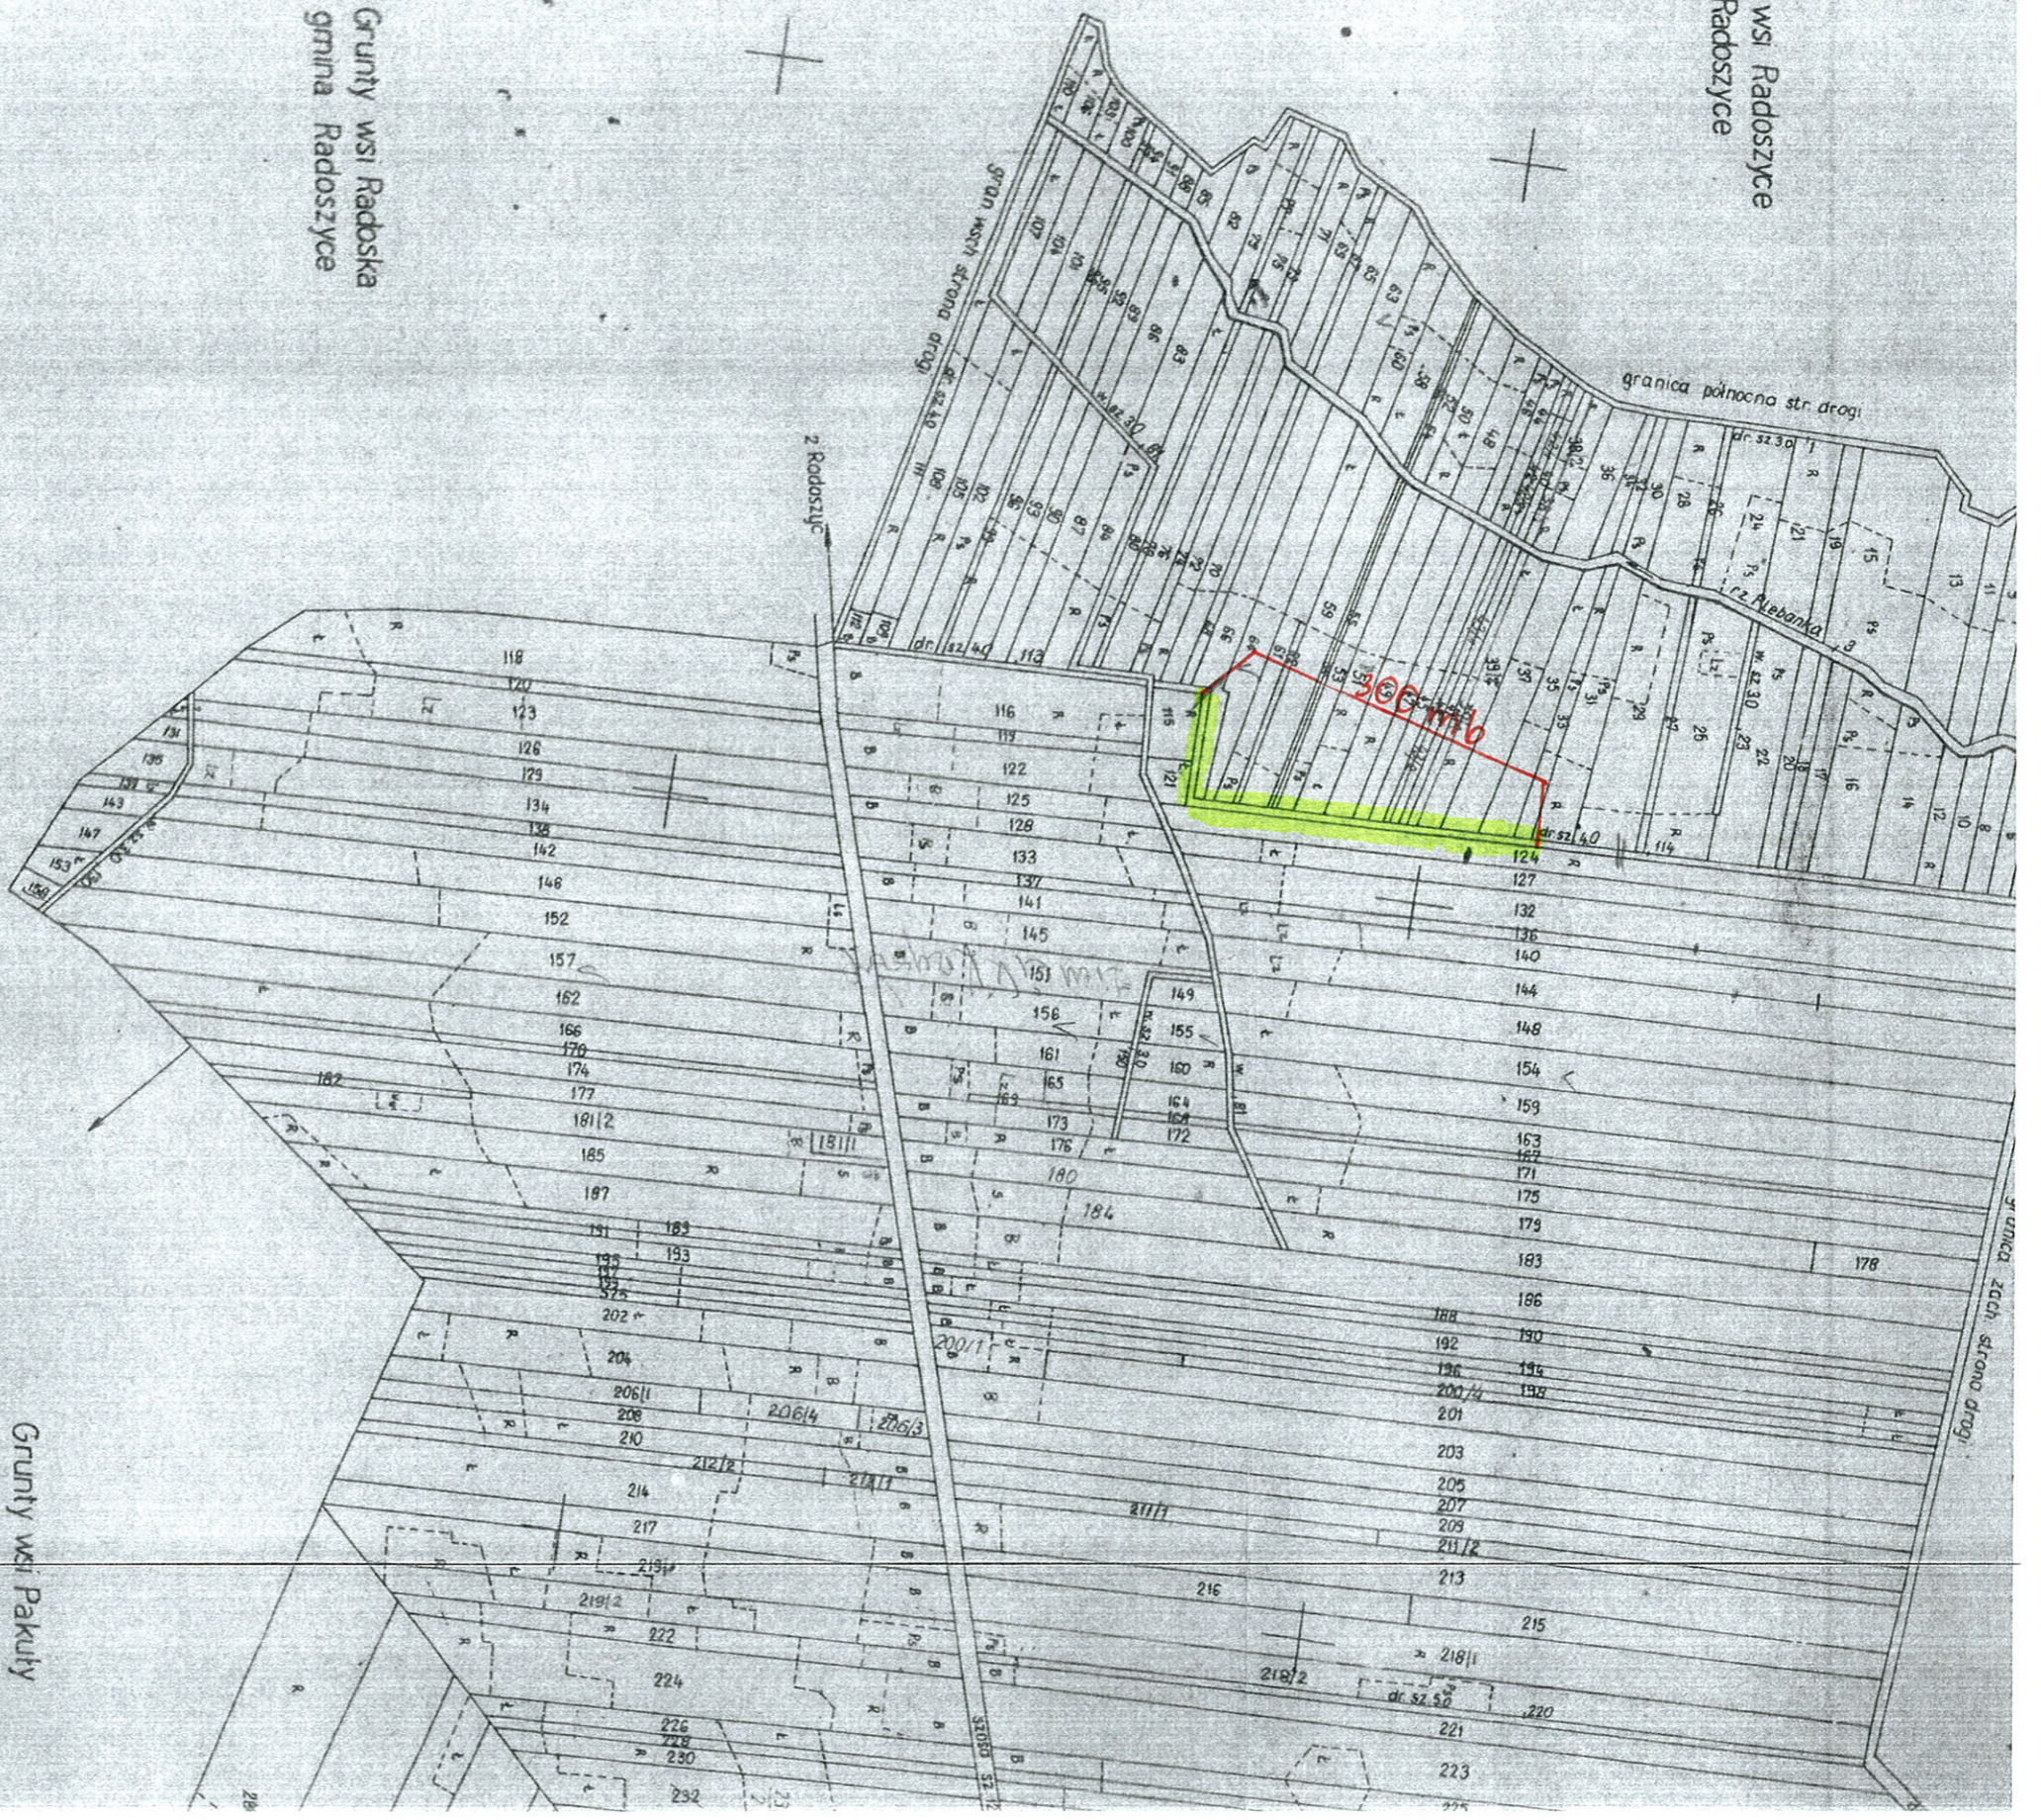

Grunty wsi Radoszyce
gmina Radoszyce

Grunty wsi Radoska
gmina Radoszyce

Grunty wsi Pakuly
gmina Radoszyce

STAROSTWO POWIATOWE
w KONSKICH

Wydział Geodezji i Gospodarki Nieruchomościami
Powiatowy Ośrodek Dokumentacji
Geodezyjnej i Kartograficznej
26-200 KONSKIE
ul. Sienkiewicza 2, tel. (041) 372 67 32

1052 1/6