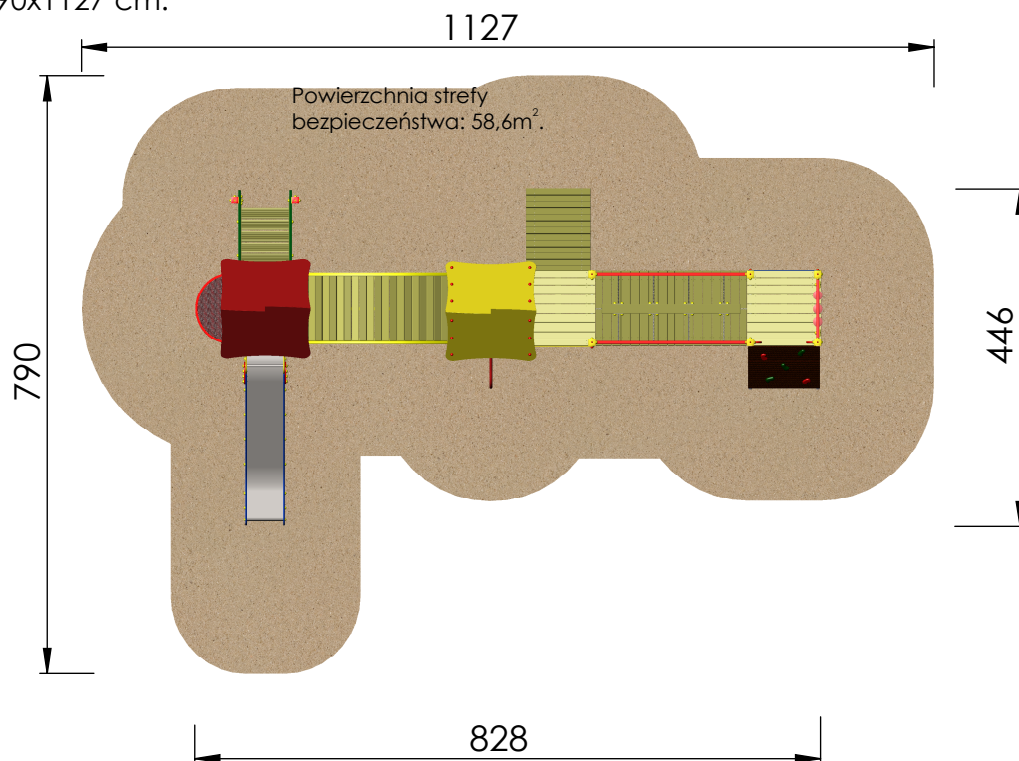

Zestaw zabawowy PZ 324

Wymiary:

Szerokość: 446 cm

Długość: 828 cm

Wysokość całkowita: 350 cm

Skala 1:100

Przedział wiekowy
3-12 lat.

Elementy składowe zestawu:

1. Wieża z dachem dwuspadowym z podestem na wys. 120 cm - 2 szt.
2. Wieża bez dachu z podestem na wys. 60 cm - 2 szt.
3. Ścianka wspinaczkowa skośna na podest wys. 60 cm - 1 szt.
4. Trap wejściowy na podest wys. 60 cm - 1 szt.
5. Zjeżdżalnia, h=120 cm - 1 szt.
6. Mostek metalowy wypukły - 1 szt.
7. Pomost z równoważnią - 1 szt.
8. Schody na podest 120 cm - 1 szt.
9. Rura strażacka - 1 szt.
10. Balkonik - 1 szt.
11. Gra "Kółko krzyżyk" - 1 szt.
12. Sklepek - 1 szt.

Strefa bezpieczeństwa: 790x1127 cm.

Wysokość swobodnego upadku: 145 cm.