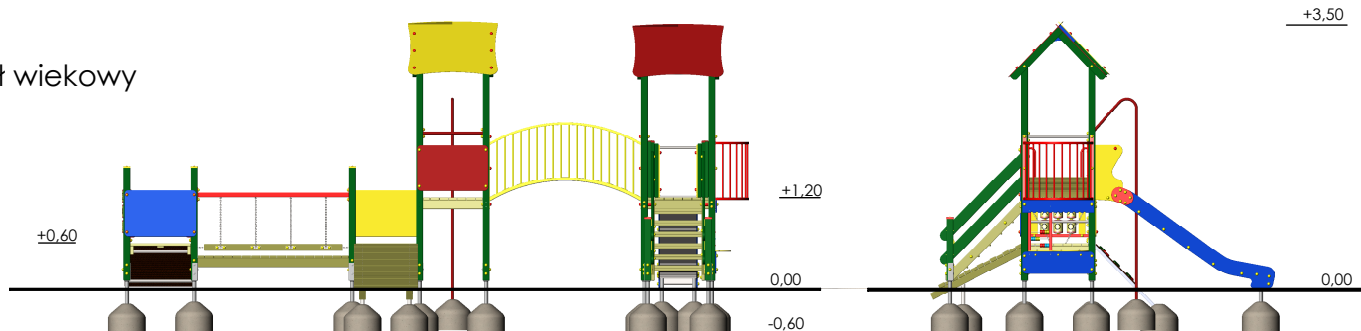

Zestaw zabawowy PZ 324

Wymiary:

Szerokość: 446 cm

Długość: 828 cm

Wysokość całkowita: 350 cm

Skala 1:100

Przedział wiekowy
3-12 lat.

Elementy składowe zestawu:

1. Wieża z dachem dwuspadowym z podestem na wys. 120 cm - 2 szt.
2. Wieża bez dachu z podestem na wys. 60 cm - 2 szt.
3. Ścianka wspinaczkowa skośna na podest wys. 60 cm - 1 szt.
4. Trap wejściowy na podest wys. 60 cm - 1 szt.
5. Zjeżdżalnia, h=120 cm - 1 szt.
6. Mostek metalowy wypukły - 1 szt.
7. Pomost z równoważnią - 1 szt.
8. Schody na podest 120 cm - 1 szt.
9. Rura strażacka - 1 szt.
10. Balkonik - 1 szt.
11. Gra "Kółko krzyżyk" - 1 szt.
12. Sklepek - 1 szt.

Strefa bezpieczeństwa: 790x1127 cm.

Wysokość swobodnego upadku: 145 cm.