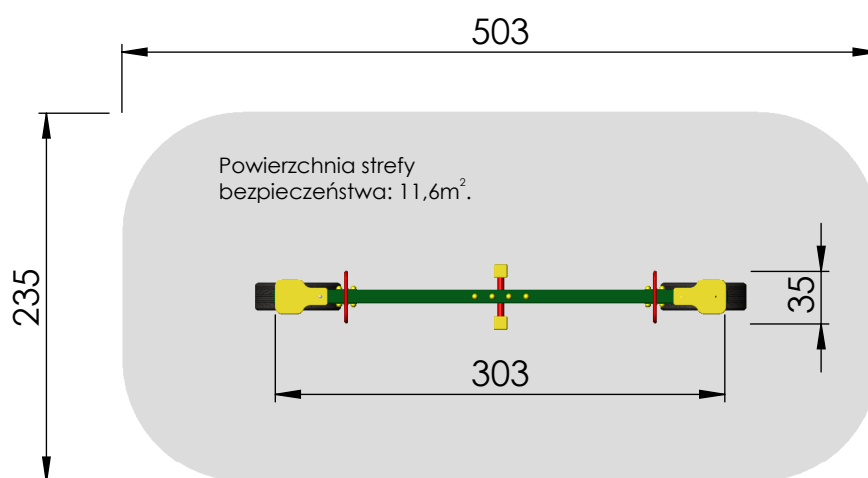

Huśtawka ważka PZ 550

Wymiary:

Szerokość: 35 cm
Długość: 303 cm
Wysokość całkowita: 120 cm

Przedział wiekowy
3 - 12 lat.

Skala 1:50

Strefa bezpieczeństwa: 235x503 cm.

Wysokość swobodnego upadku: 120 cm.