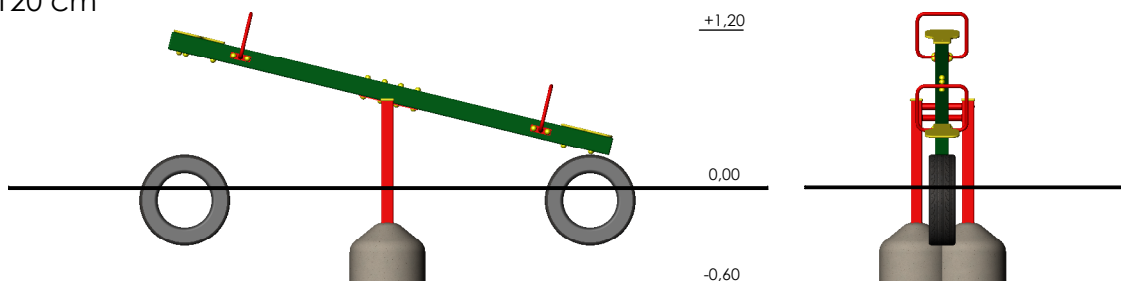

Huśtawka ważka PZ 550

Wymiary:

Szerokość: 35 cm
Długość: 303 cm
Wysokość całkowita: 120 cm

Przedział wiekowy
3 - 12 lat.

Skala 1:50

Strefa bezpieczeństwa: 235x503 cm.

Wysokość swobodnego upadku: 120 cm.