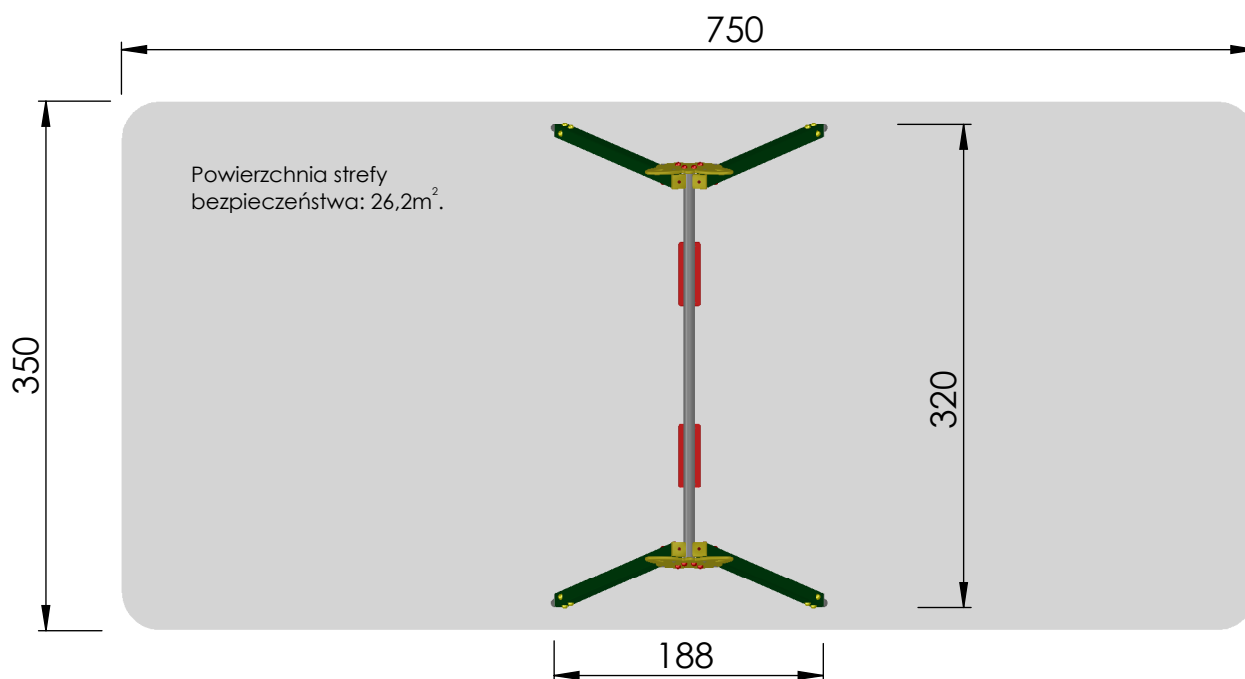

# Huśtawka wahadłowa PZ 510

## Wymiary:

Szerokość: 188 cm  
Długość: 320 cm  
Wysokość całkowita: 237 cm

Przedział wiekowy  
3-15 lat.

Skala 1:50

Strefa bezpieczeństwa: 350x750 cm.

Wysokość swobodnego upadku: 125 cm.