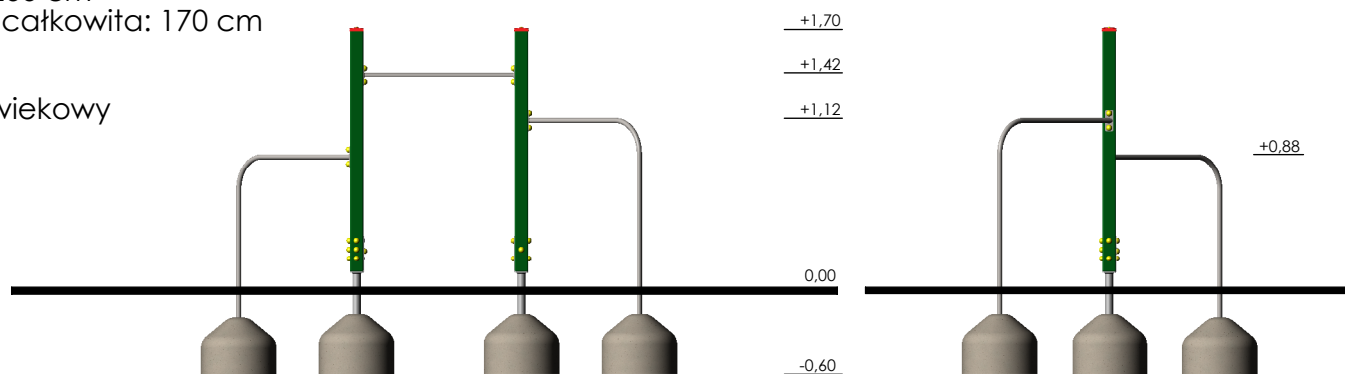

Drążek gimnastyczny potrójny PZ 25

Wymiary:

Szerokość: 148 cm
Długość: 266 cm
Wysokość całkowita: 170 cm

Przedział wiekowy
6 - 15 lat.

Skala 1:50

Strefa bezpieczeństwa: 448x566 cm.

Wysokość swobodnego upadku: 142 cm.