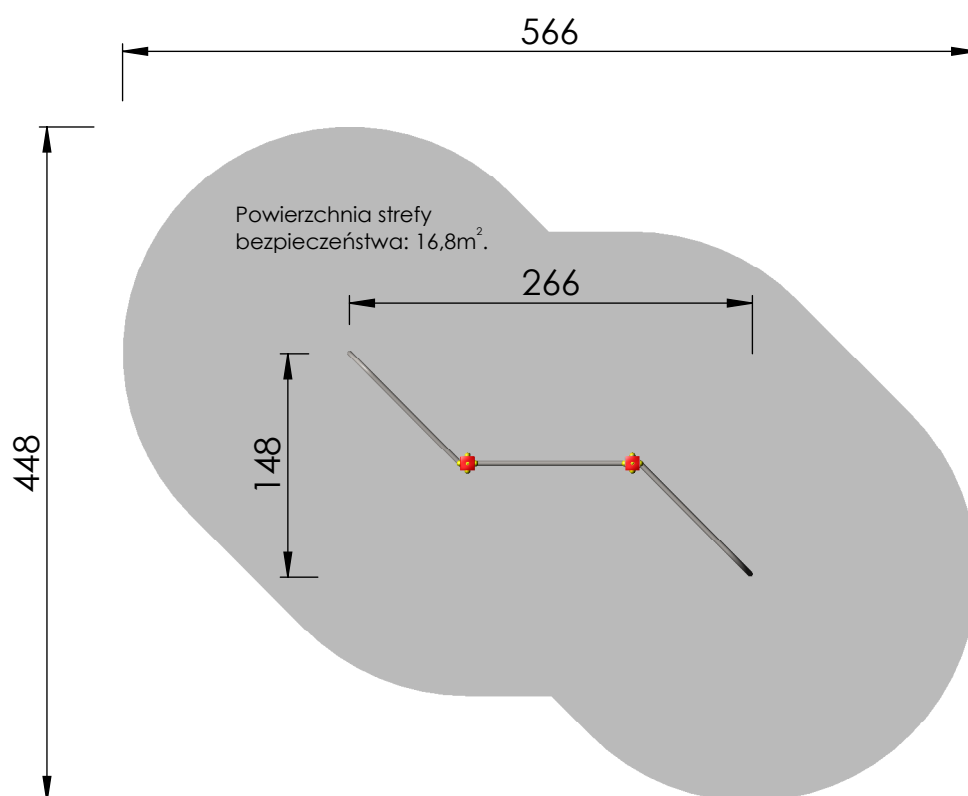

Drążek gimnastyczny potrójny PZ 25

Wymiary:

Szerokość: 148 cm
Długość: 266 cm
Wysokość całkowita: 170 cm

Przedział wiekowy
6 - 15 lat.

Skala 1:50

Strefa bezpieczeństwa: 448x566 cm.

Wysokość swobodnego upadku: 142 cm.