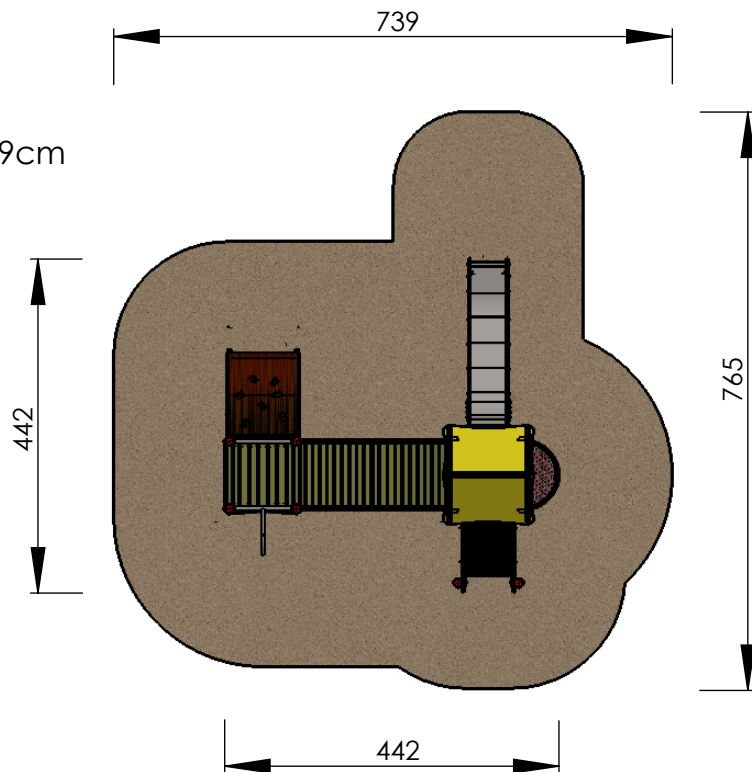

Zestaw zabawowy PZ309

Wymiary:

Szerokość: 442cm
Długość: 442cm
Wysokość całkowita: 350cm

Przedział wiekowy:
3-12 lat

Skala 1:100

Elementy składowe zestawu:

1. Wieża z dachem dwuspadowym z podestem na wys. 120 cm - 1 szt.
2. Wieża bez dachu z podestem na wys. 120 cm - 1 szt.
3. Ścianka wspinaczkowa skośna pod kątem 45°, na podest wys. 120 cm - 1 szt.
4. Rura strażacka - 1 szt.
5. Zjeżdżalnia, h=120 cm - 1 szt.
6. Mostek metalowy wypukły - 1 szt.
7. Schody na podest wys. 120cm - 1 szt.
8. Balkonik - 1 szt.
9. Sklepek - 1 szt.

Strefa bezpieczeństwa: 765 x 739cm

Powierzchnia strefy
bezpieczeństwa: 56.5 mkw

Wysokość swobodnego upadku: 145cm