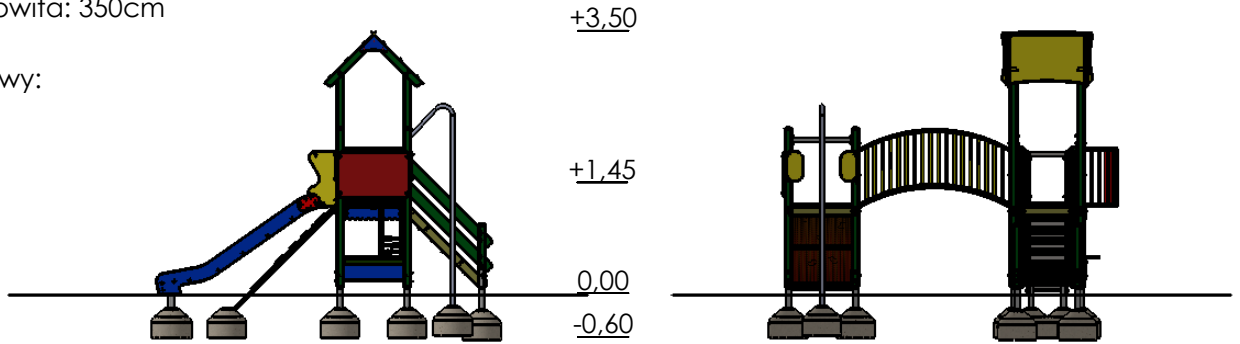

Zestaw zabawowy PZ309

Wymiary:

Szerokość: 442cm
Długość: 442cm
Wysokość całkowita: 350cm

Przedział wiekowy:
3-12 lat

Skala 1:100

Elementy składowe zestawu:

1. Wieża z dachem dwuspadowym z podestem na wys. 120 cm - 1 szt.
2. Wieża bez dachu z podestem na wys. 120 cm - 1 szt.
3. Ścianka wspinaczkowa skośna pod kątem 45°, na podest wys. 120 cm - 1 szt.
4. Rura strażacka - 1 szt.
5. Zjeżdżalnia, h=120 cm - 1 szt.
6. Mostek metalowy wypukły - 1 szt.
7. Schody na podest wys. 120cm - 1 szt.
8. Balkonik - 1 szt.
9. Sklepek - 1 szt.

Strefa bezpieczeństwa: 765 x 739cm

Powierzchnia strefy
bezpieczeństwa: 56.5 mkw

Wysokość swobodnego upadku: 145cm