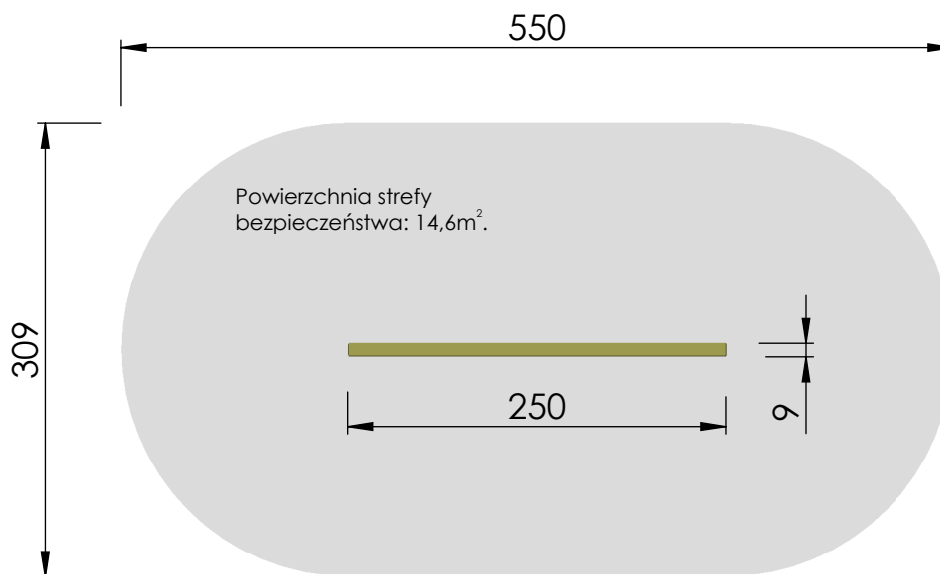

Równoważnia PZ 05

Wymiary:

Szerokość: 9 cm
Długość: 250 cm
Wysokość całkowita: 36 cm

Skala 1:50

Przedział wiekowy
3 -12 lat.

Strefa bezpieczeństwa: 309x550 cm.

Wysokość swobodnego upadku: 36 cm.