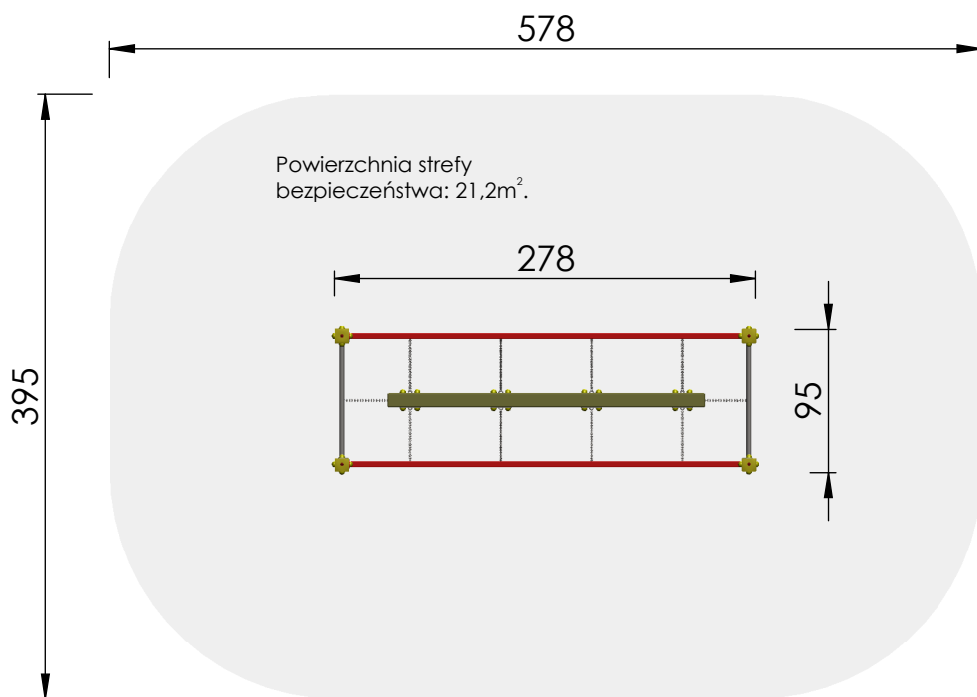

Pomost ruchomy PZ 31

Wymiary:

Szerokość: 95 cm

Długość: 278 cm

Wysokość całkowita: 121 cm

Przedział wiekowy
6 -15 lat.

Skala 1:50

Strefa bezpieczeństwa: 395x578 cm.

Wysokość swobodnego upadku: 44 cm.