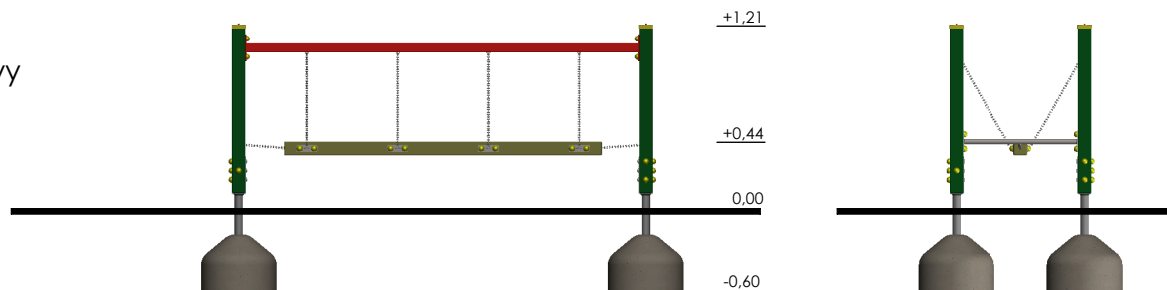

Pomost ruchomy PZ 31

Wymiary:

Szerokość: 95 cm

Długość: 278 cm

Wysokość całkowita: 121 cm

Przedział wiekowy
6 -15 lat.

Skala 1:50

Strefa bezpieczeństwa: 395x578 cm.

Wysokość swobodnego upadku: 44 cm.