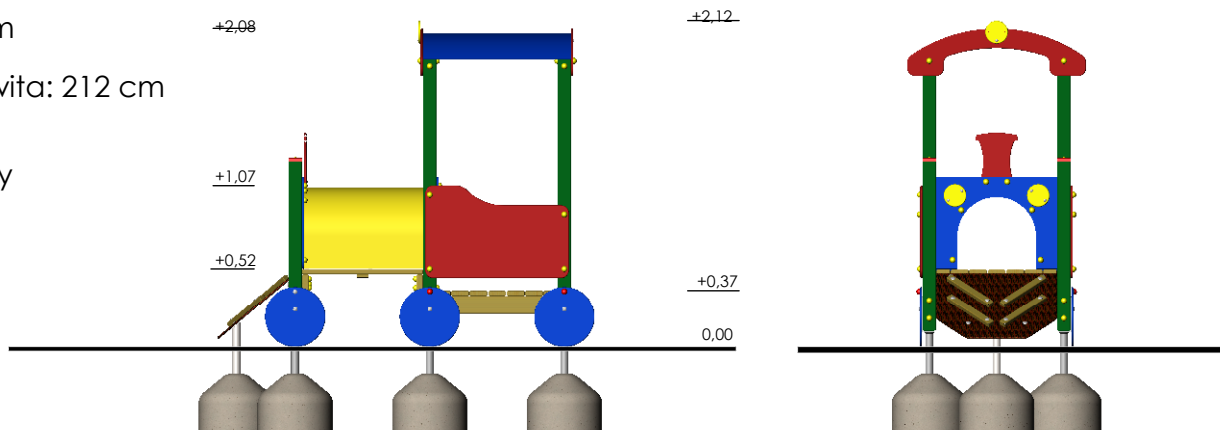

Lokomotywa

Wymiary:

Szerokość: 118 cm
Długość: 249 cm
Wysokość całkowita: 212 cm

Przedział wiekowy
0-8 lat.

Skala 1:50

Strefa bezpieczeństwa: 406x532 cm.

Wysokość swobodnego upadku: 37 cm.