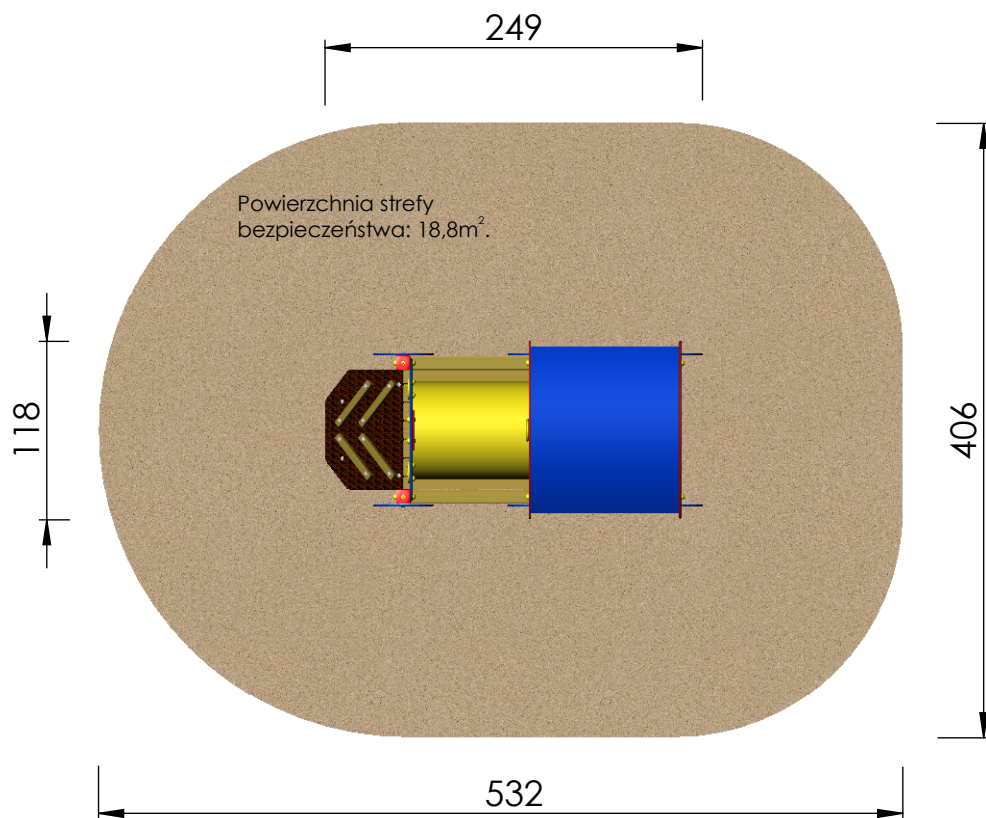

Lokomotywa

Wymiary:

Szerokość: 118 cm
Długość: 249 cm
Wysokość całkowita: 212 cm

Przedział wiekowy
0-8 lat.

Skala 1:50

Strefa bezpieczeństwa: 406x532 cm.

Wysokość swobodnego upadku: 37 cm.