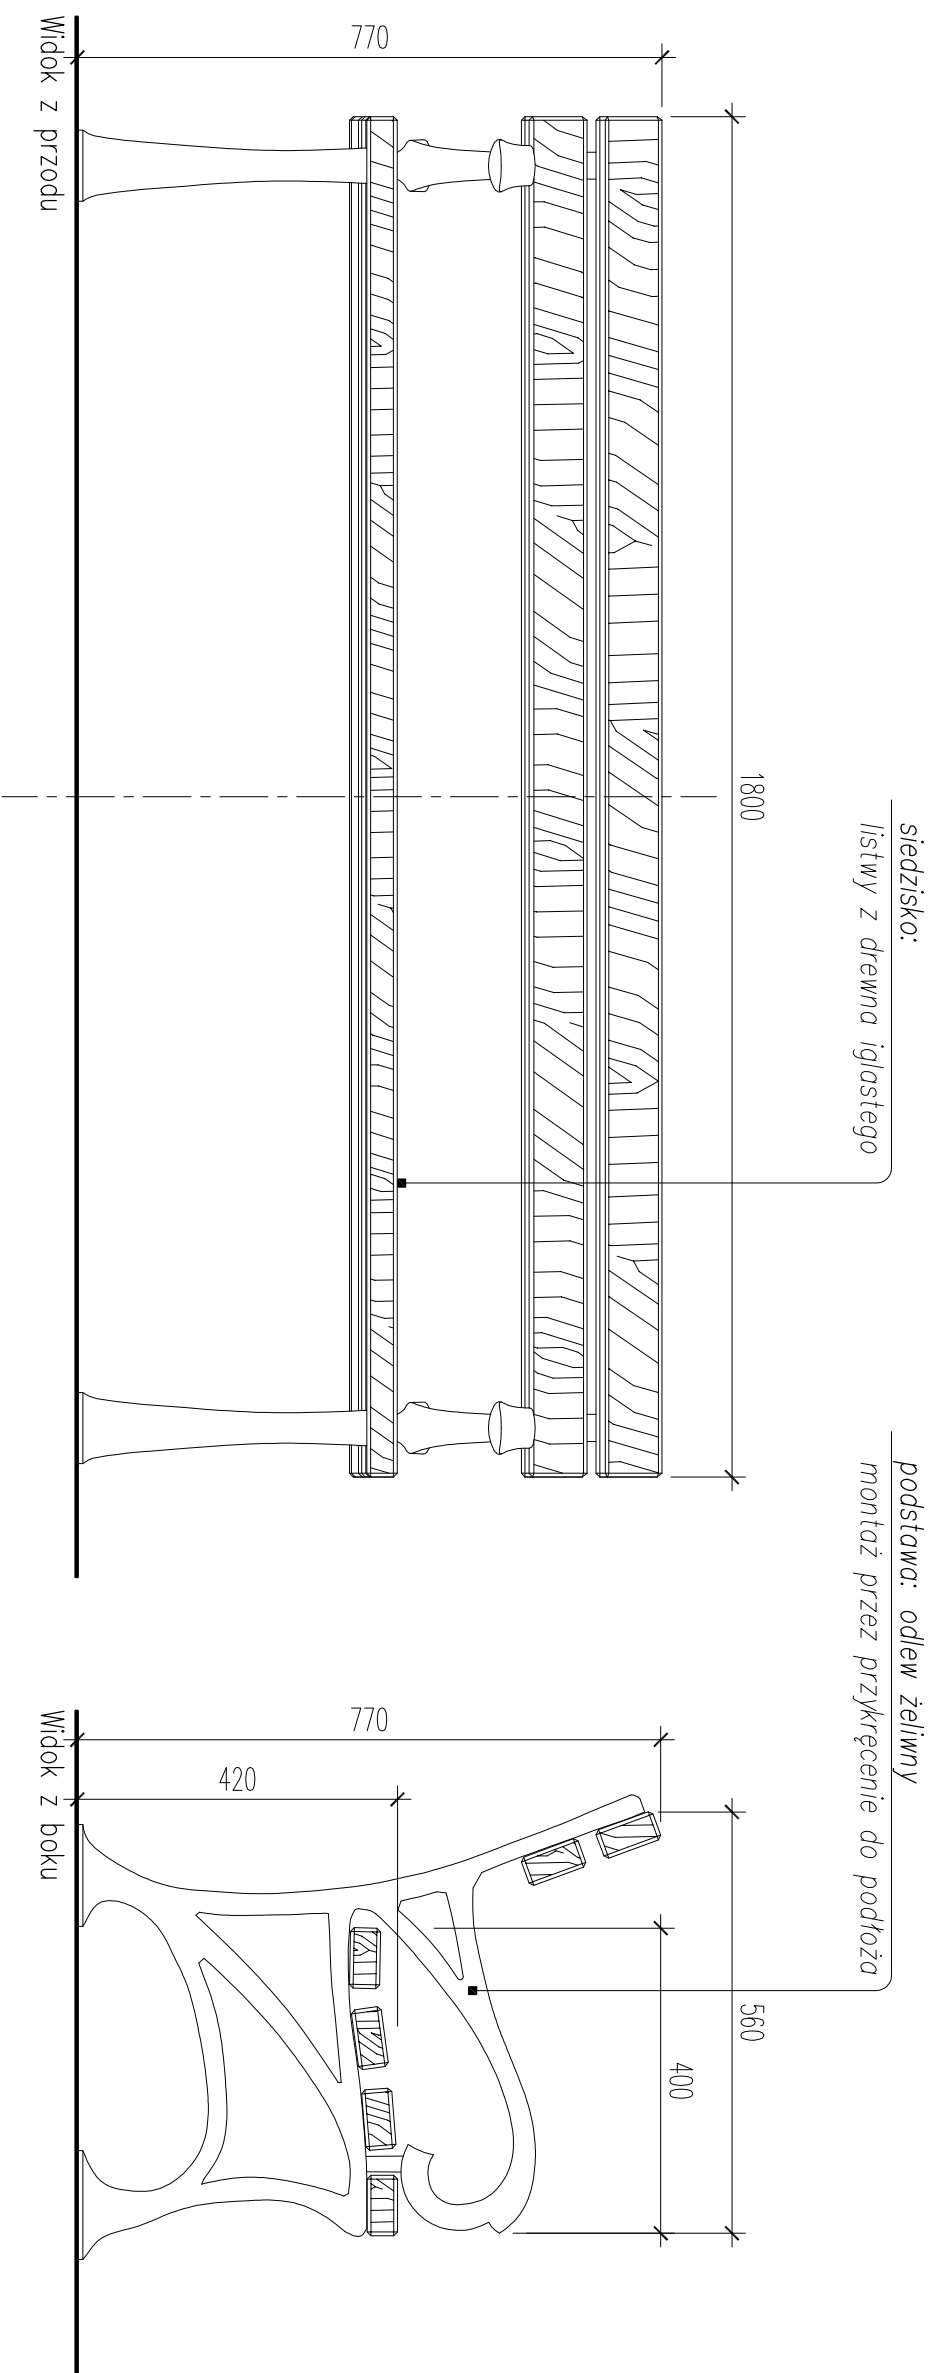

Rewitalizacja rynku w miejscowości Radoszyce
Elementy małej architektury. ławka parkowa
Skala 1:10

- Uwaga:
- Ławkę parkową (rozwiązanie systemowe) należy zastosować odpowiednio w kolorze: siedzisko: orzech lub palisander, podstawa: czerń
 - Elementy składowe malowane tradycyjnie

BIURO PROJEKTOWE 'ARMAX'	
21-220 Mirzec, Mirzec-Podborki 31 tel./fax (41) 274-59-22	
Nazwa obiektu: Rewitalizacja rynku w miejscowości Radoszyce	Adres obiektu: Radoszyce, Gm. Radoszyce dz. nr ewid. 4312
Investor: Gmina Radoszyce ul. Zeromskiego 28, 26-230 Radoszyce	
Przedmiot: Elementy małej architektury ławka parkowa	Skala: 1:10
Projektanci: architektura PROJEKTOWAŁ: projekt OPERACOWAŁ:	Nr uprawnień: 22/166 Upr. architektoniczne
Nazwisko: Danuta Maria Kozłowska-Kalbarczyk	Data:
Dariusz Celuch	Podpis:
	Nr rys. 7.
	Str.