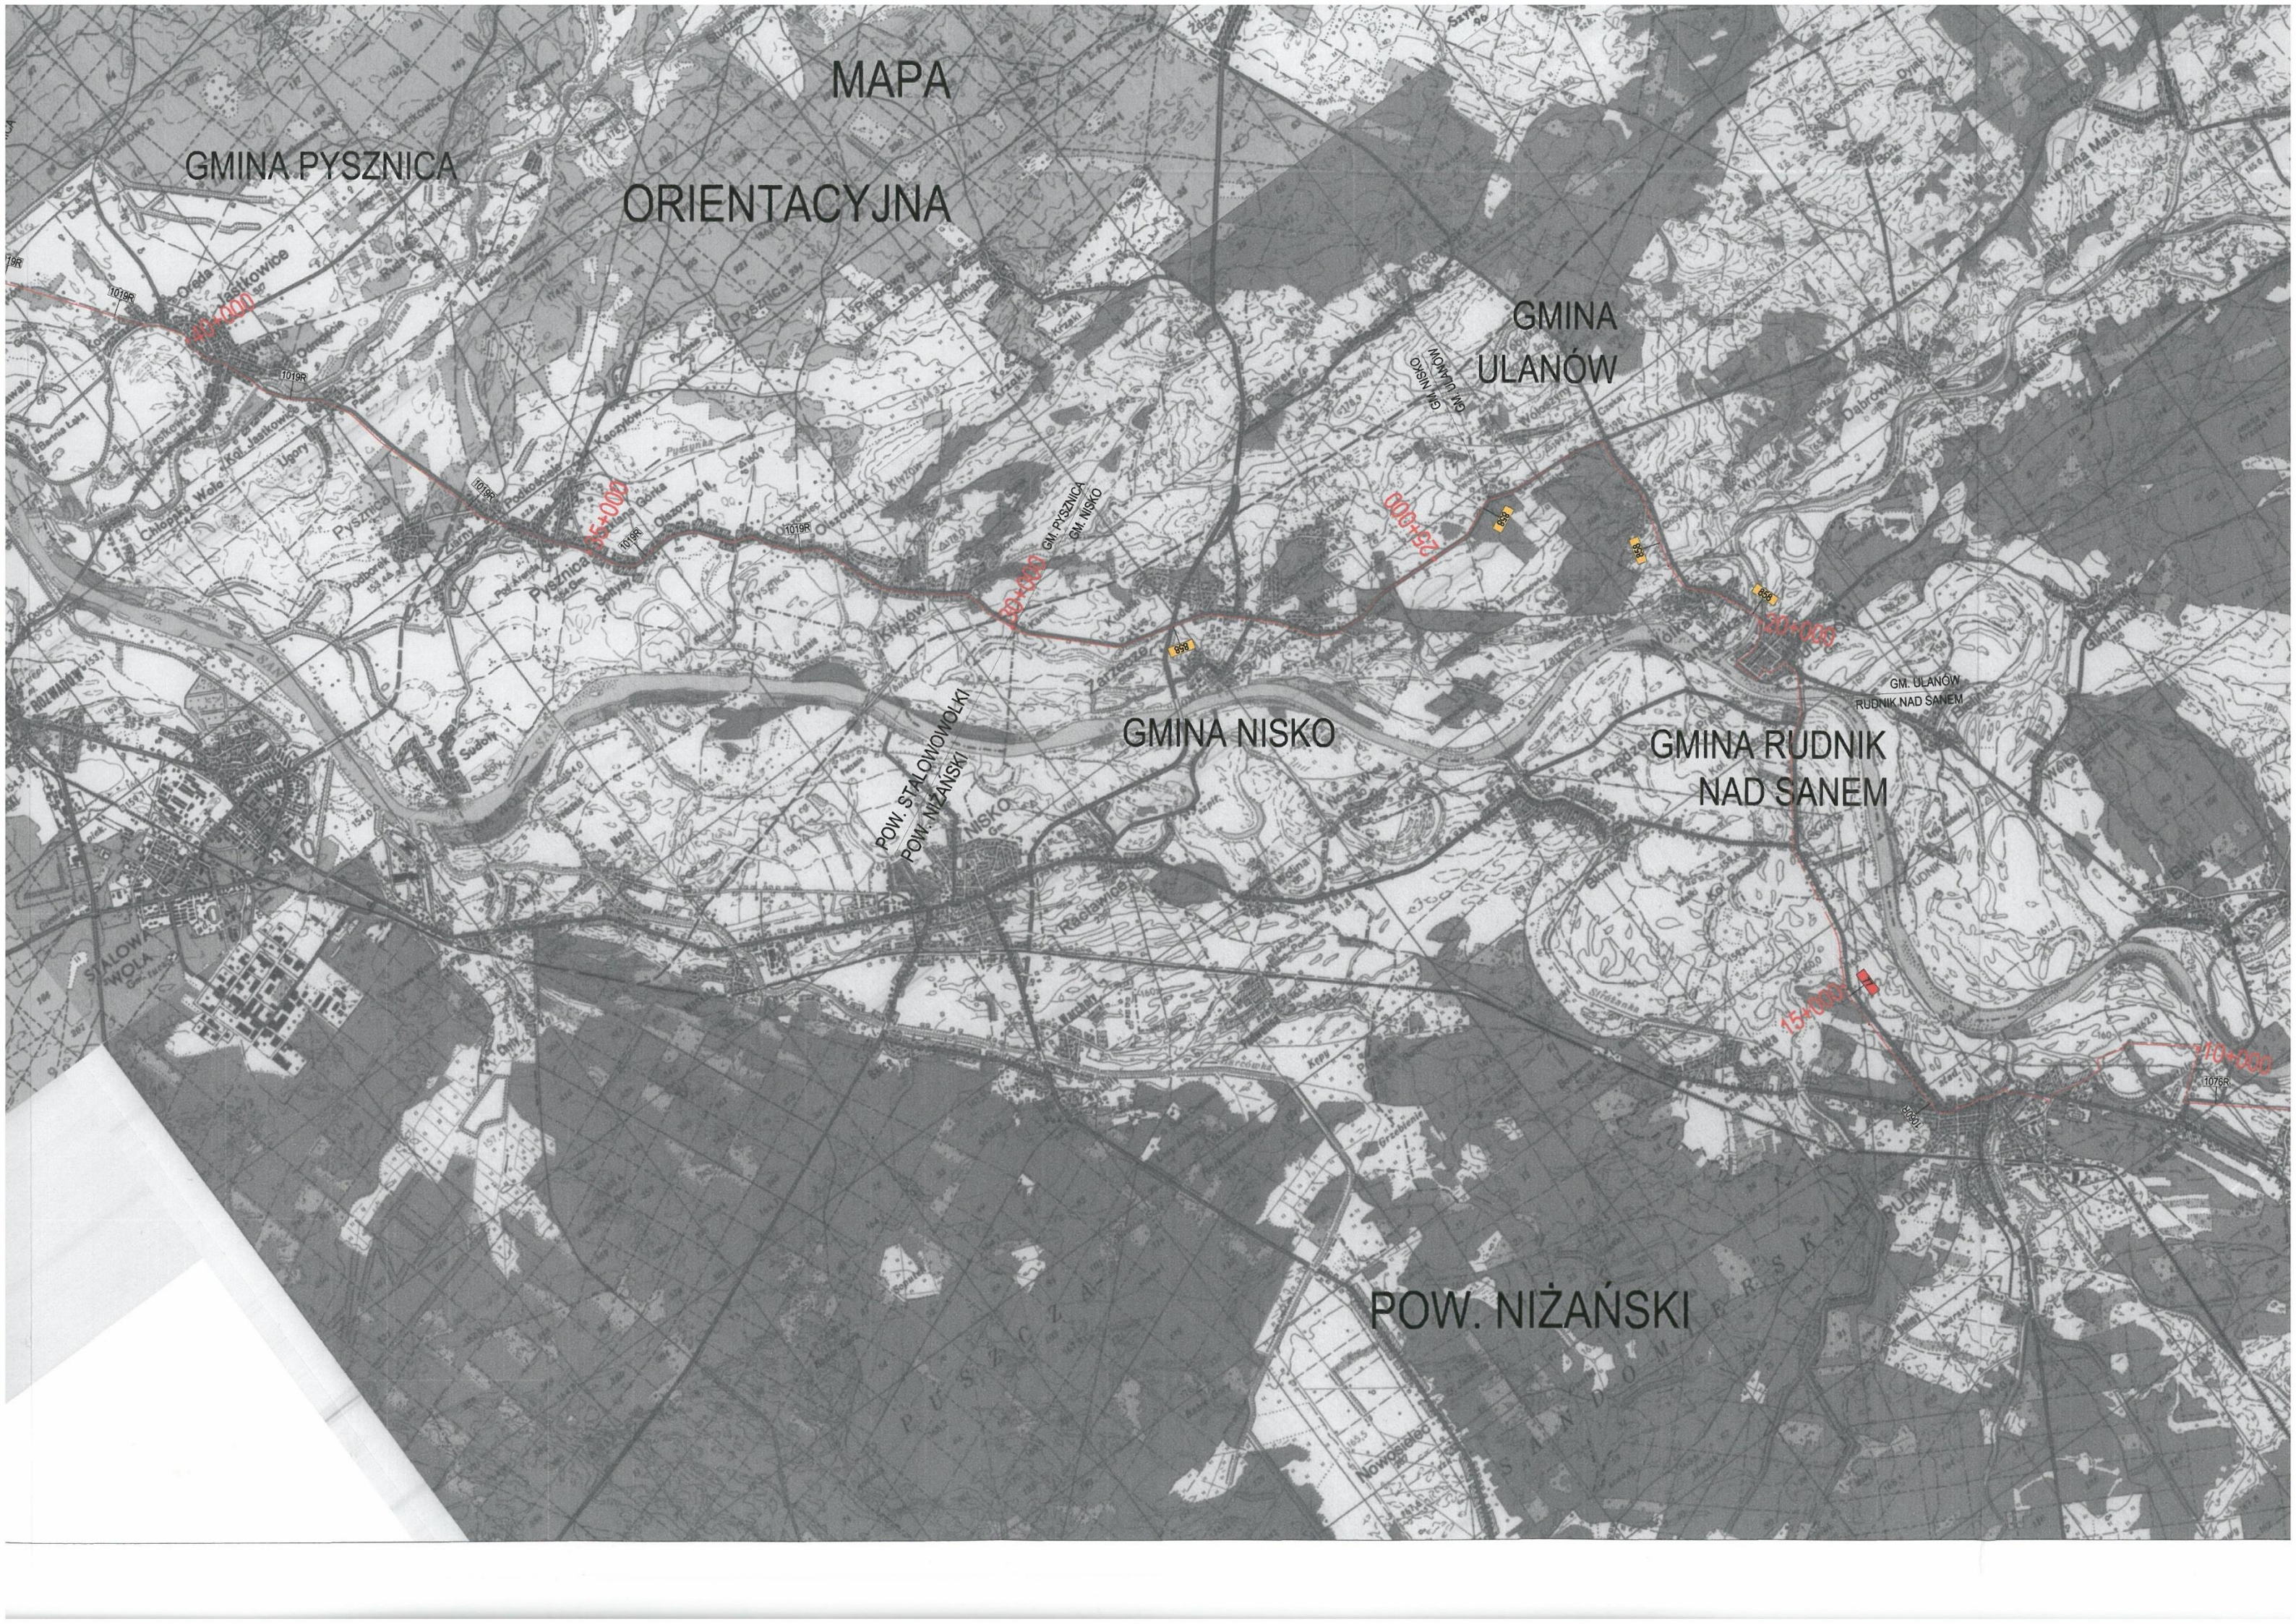

GMINA RADOMYSŁ NAD SANEM

GMINA PY

GMINA ZALESZANY

STALOWOWOLSKI

GMINA GORZYCE

POW. TARNOBZESKI

POW. STALOWOWOLKI
POW. TARNOBZESKI

M. SANDOMIERZ
POW. TARNOBZESKI

MAPA

ORIENTACYJNA

GMINA PYSZNICA

GMINA ULANÓW

GMINA NISKO

GMINA RUDNIK
NAD SANEM

POW. NIŻAŃSKI

MAPA
ORIENTACYJNA