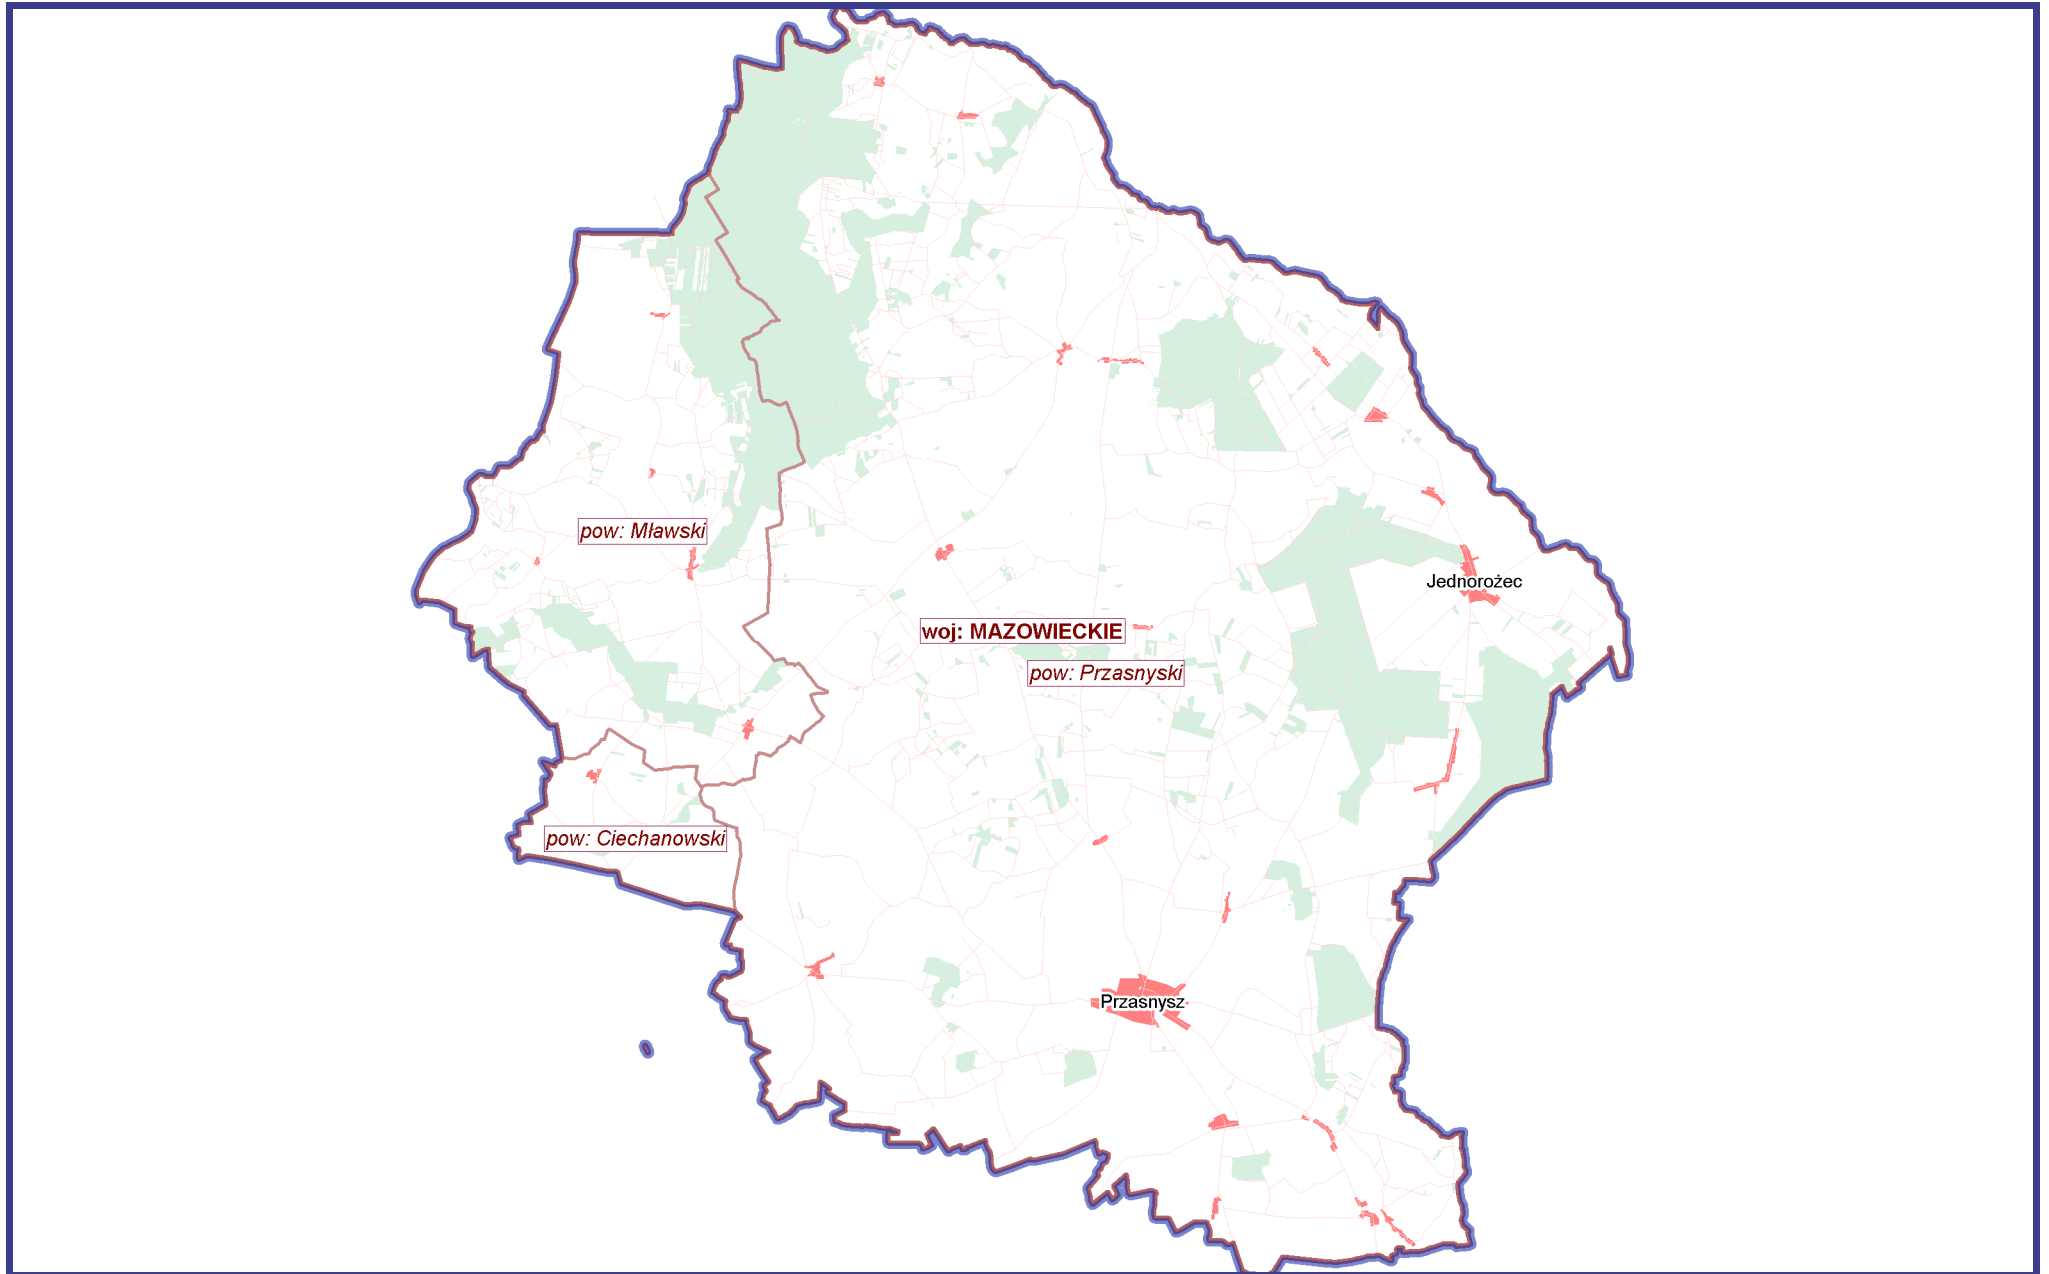

Mapa zasięgu administracyjnego N-ctwa Przasnysz

14(MAZOWIECKIE)

skala 1:250000

15km

2009-04-29