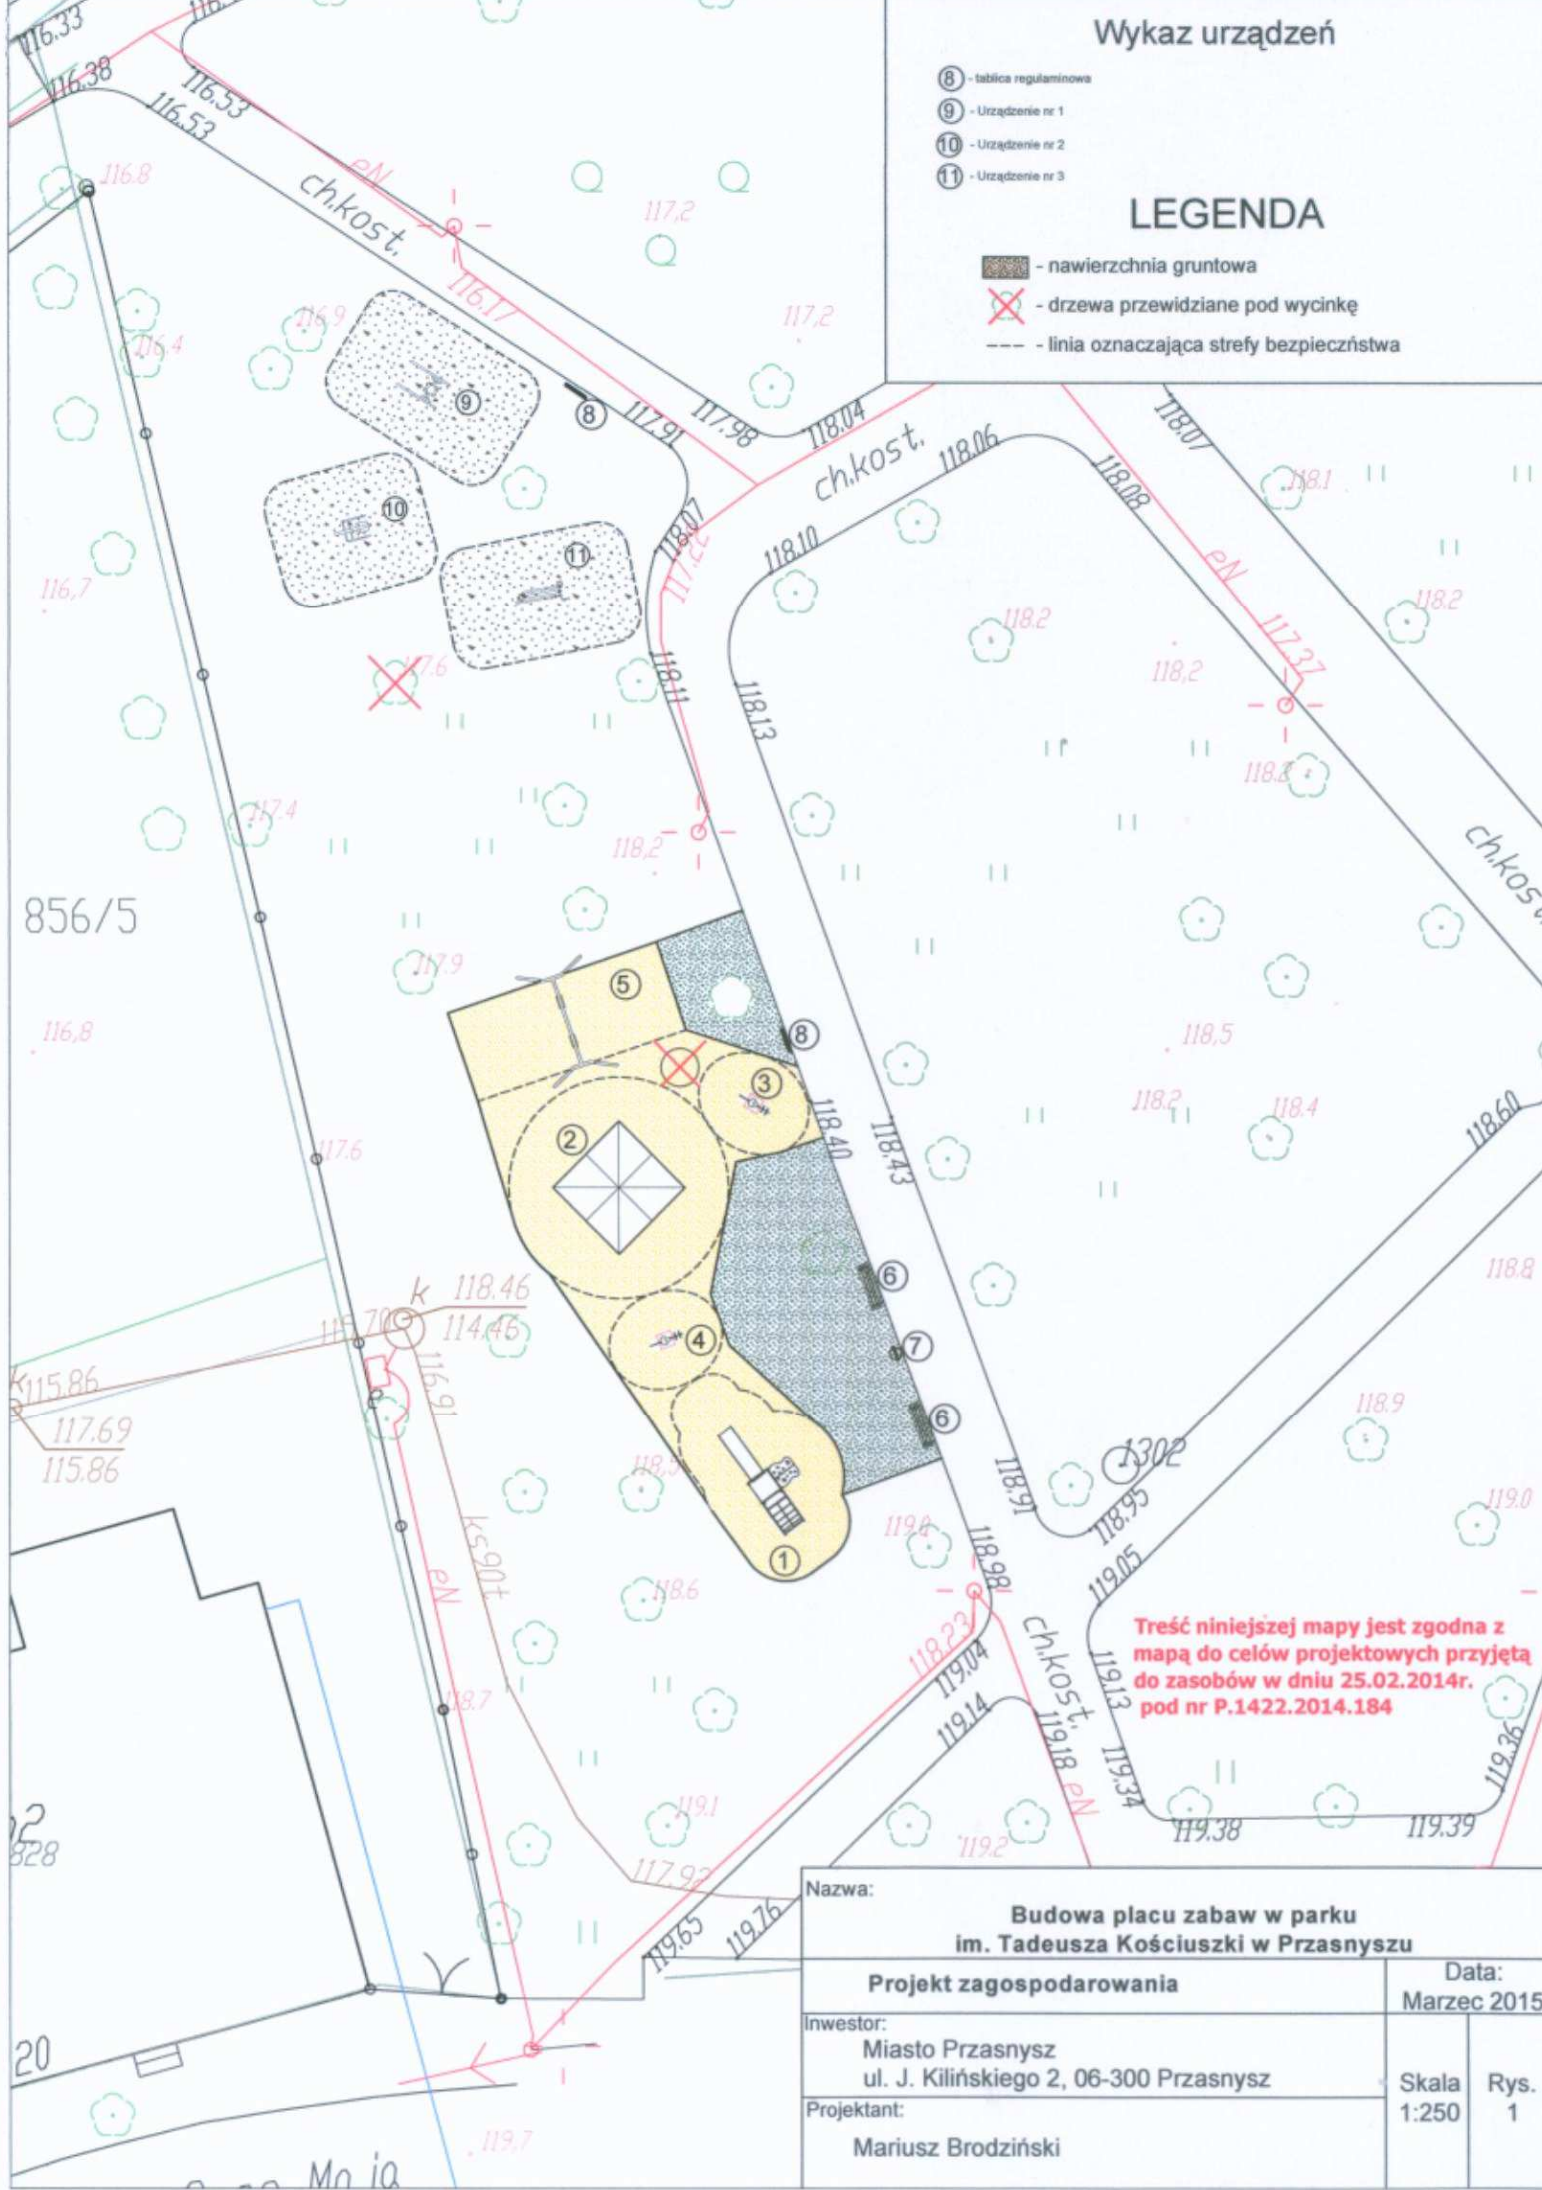

Wykaz urządzeń

- ⑧ - tablica regulaminowa
- ⑨ - Urządzenie nr 1
- ⑩ - Urządzenie nr 2
- ⑪ - Urządzenie nr 3

LEGENDA

-  - nawierzchnia gruntowa
-  - drzewa przewidziane pod wycinkę
-  - linia oznaczająca strefy bezpieczeństwa

Nazwa:		Budowa placu zabaw w parku im. Tadeusza Kościuszki w Przasnyszu	
Projekt zagospodarowania		Data: Marzec 2015	
Inwestor: Miasto Przasnysz ul. J. Kilińskiego 2, 06-300 Przasnysz		Skala: 1:250	Rys.: 1
Projektant: Mariusz Brodziński			