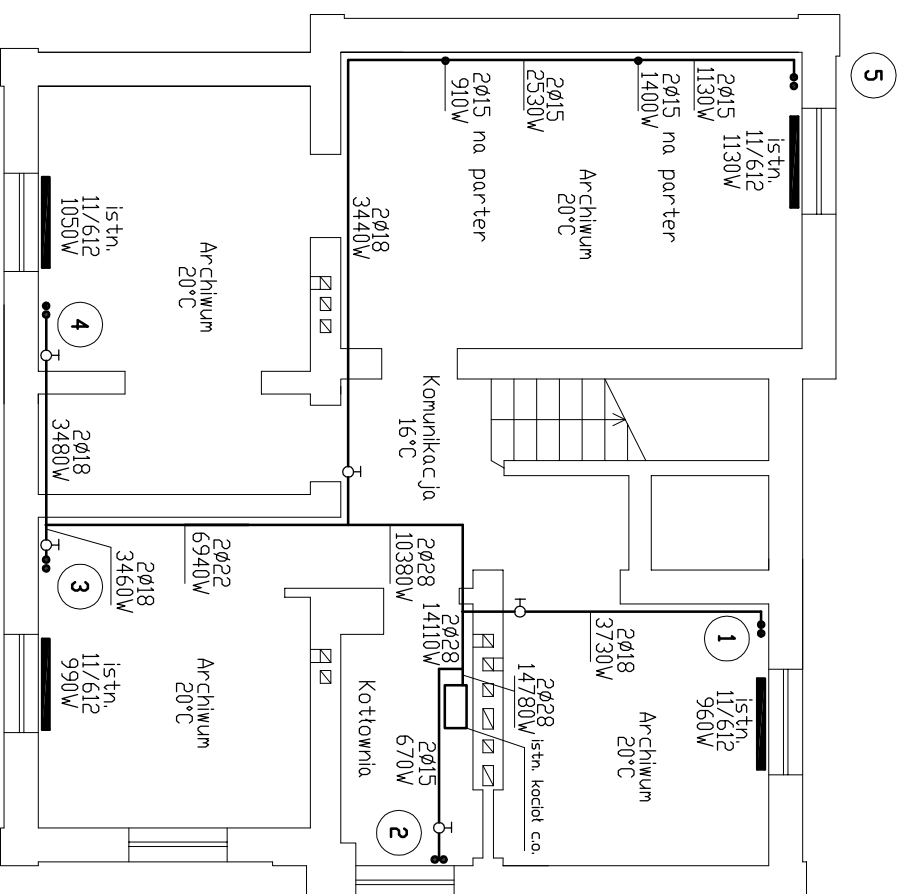

INSTALACJA CENTRALNEGO OGRZEWANIA

RZUT PIWNIC

RZUT PARTERU

IZAS Przedsiębiorstwo Usługowo-Produkcyjne 98-200 Sieradz ul. Bohaterów Września 47 tel.(043)8275256	
Zadanie :	PRZEBUDOWA I ADAPTACJA BUDYNKU NA SIEDZIBĘ POWIATOWEGO CENTRUM POMOCY RODZINIE DRAZ TOWARZYSZĄCE ROBOTY ZEWNĘTRZNE
Temat :	TERMOODERNIZACJA BUDYNKU WYMIANA INSTALACJI CENTRALNEGO OGRZEWANIA
Adres :	99-200 PODDĘBICE, UL. ŁĘCZYCKA 28 DZ. NR 146
Investor :	STAROSTWO POWIATOWE W PODDĘBICACH
Rysunek :	RZUT PIWNIC, PARTERU
Projektant :	mgr inż. IZABELA DOBEK
nr rys. :	1
skala :	1:100
skala :	11-2007