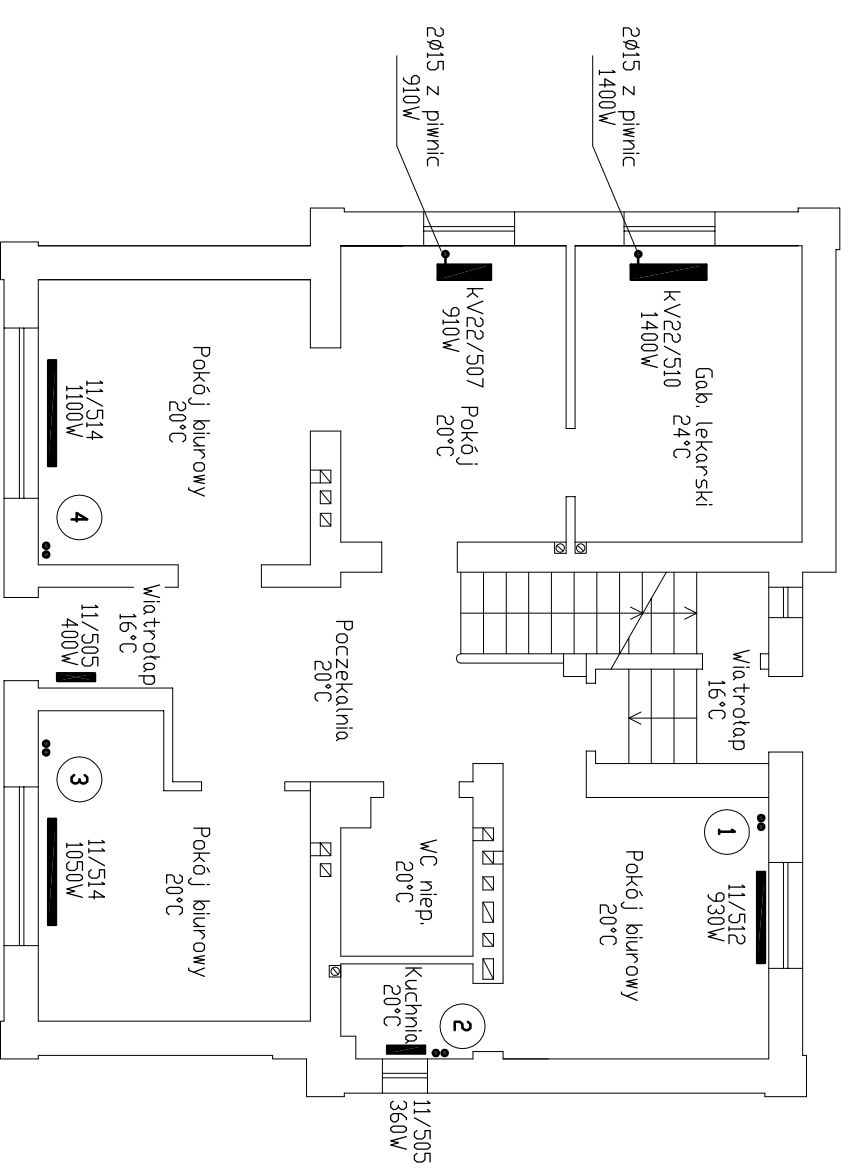

INSTALACJA CENTRALNEGO OGRZEWANIA

RZUT PIWNIC

RZUT PARTERU

IZAS Przedsiębiorstwo Usługowo-Produkcyjne 98-200 Sieradz ul. Bohaterów Września 47 tel.(043)8275256	
Zadanie :	PRZEBUDOWA I ADAPTACJA BUDYNKU NA SIEDZIBĘ POWIATOWEGO CENTRUM POMOCY RODZINIE DRAZ TOWARZYSZĄCE ROBOTY ZEWNĘTRZNE
Temat :	TERMOODERNIZACJA BUDYNKU WYMIANA INSTALACJI CENTRALNEGO OGRZEWANIA
Adres :	99-200 PODDĘBICE, UL. ŁĘCZYCKA 28 DZ. NR 146
Investor :	STAROSTWO POWIATOWE W PODDĘBICACH
Rysunek :	RZUT PIWNIC, PARTERU
Projektant :	mgr inż. IZABELA DOBEK
nr rys. :	1
skala :	1:100
skala :	11-2007