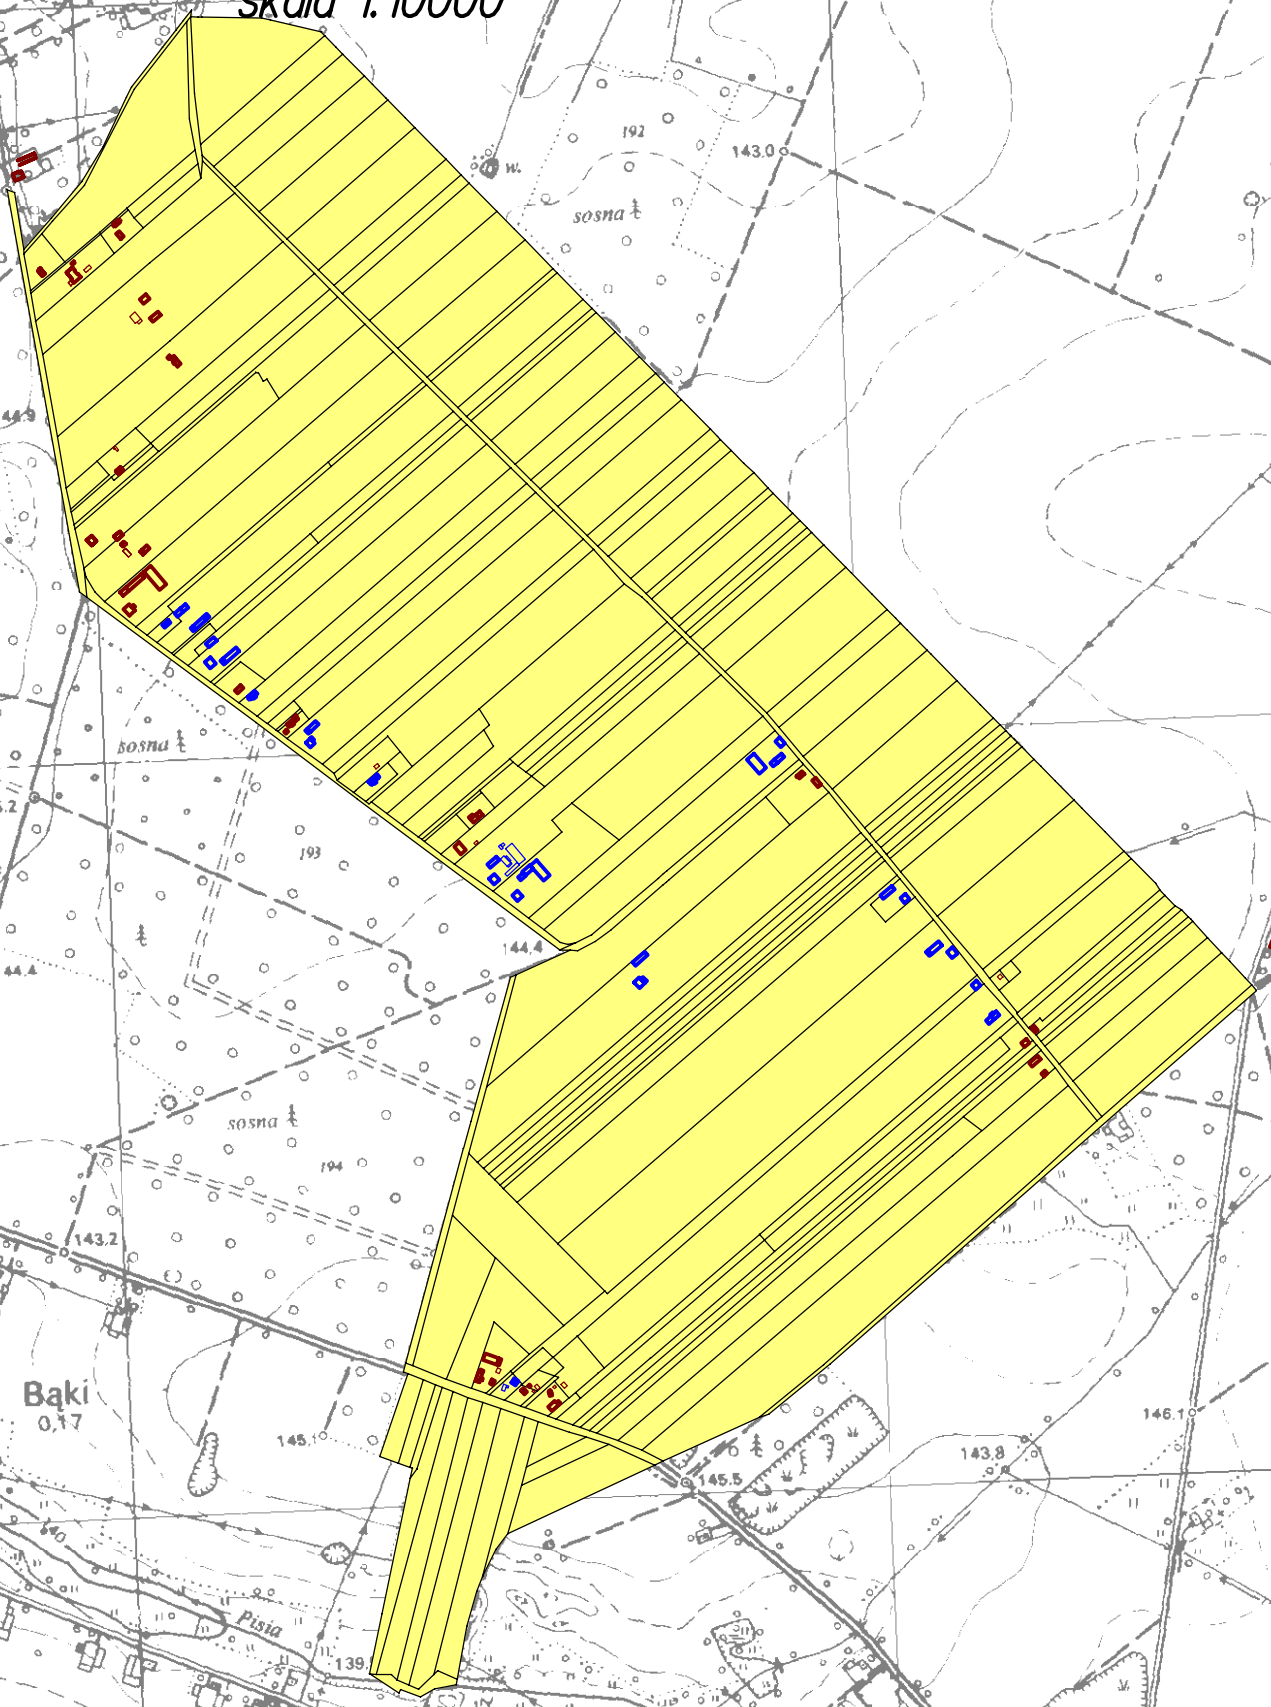

Sikory  
wój. łódzkie  
powiat podębicki  
gmina Zadzim  
obrob: STEFANÓW

# SZKIC LOKALIZACJI

skala 1:10000

Baki  
0,17

Pisza

Nowy Świat