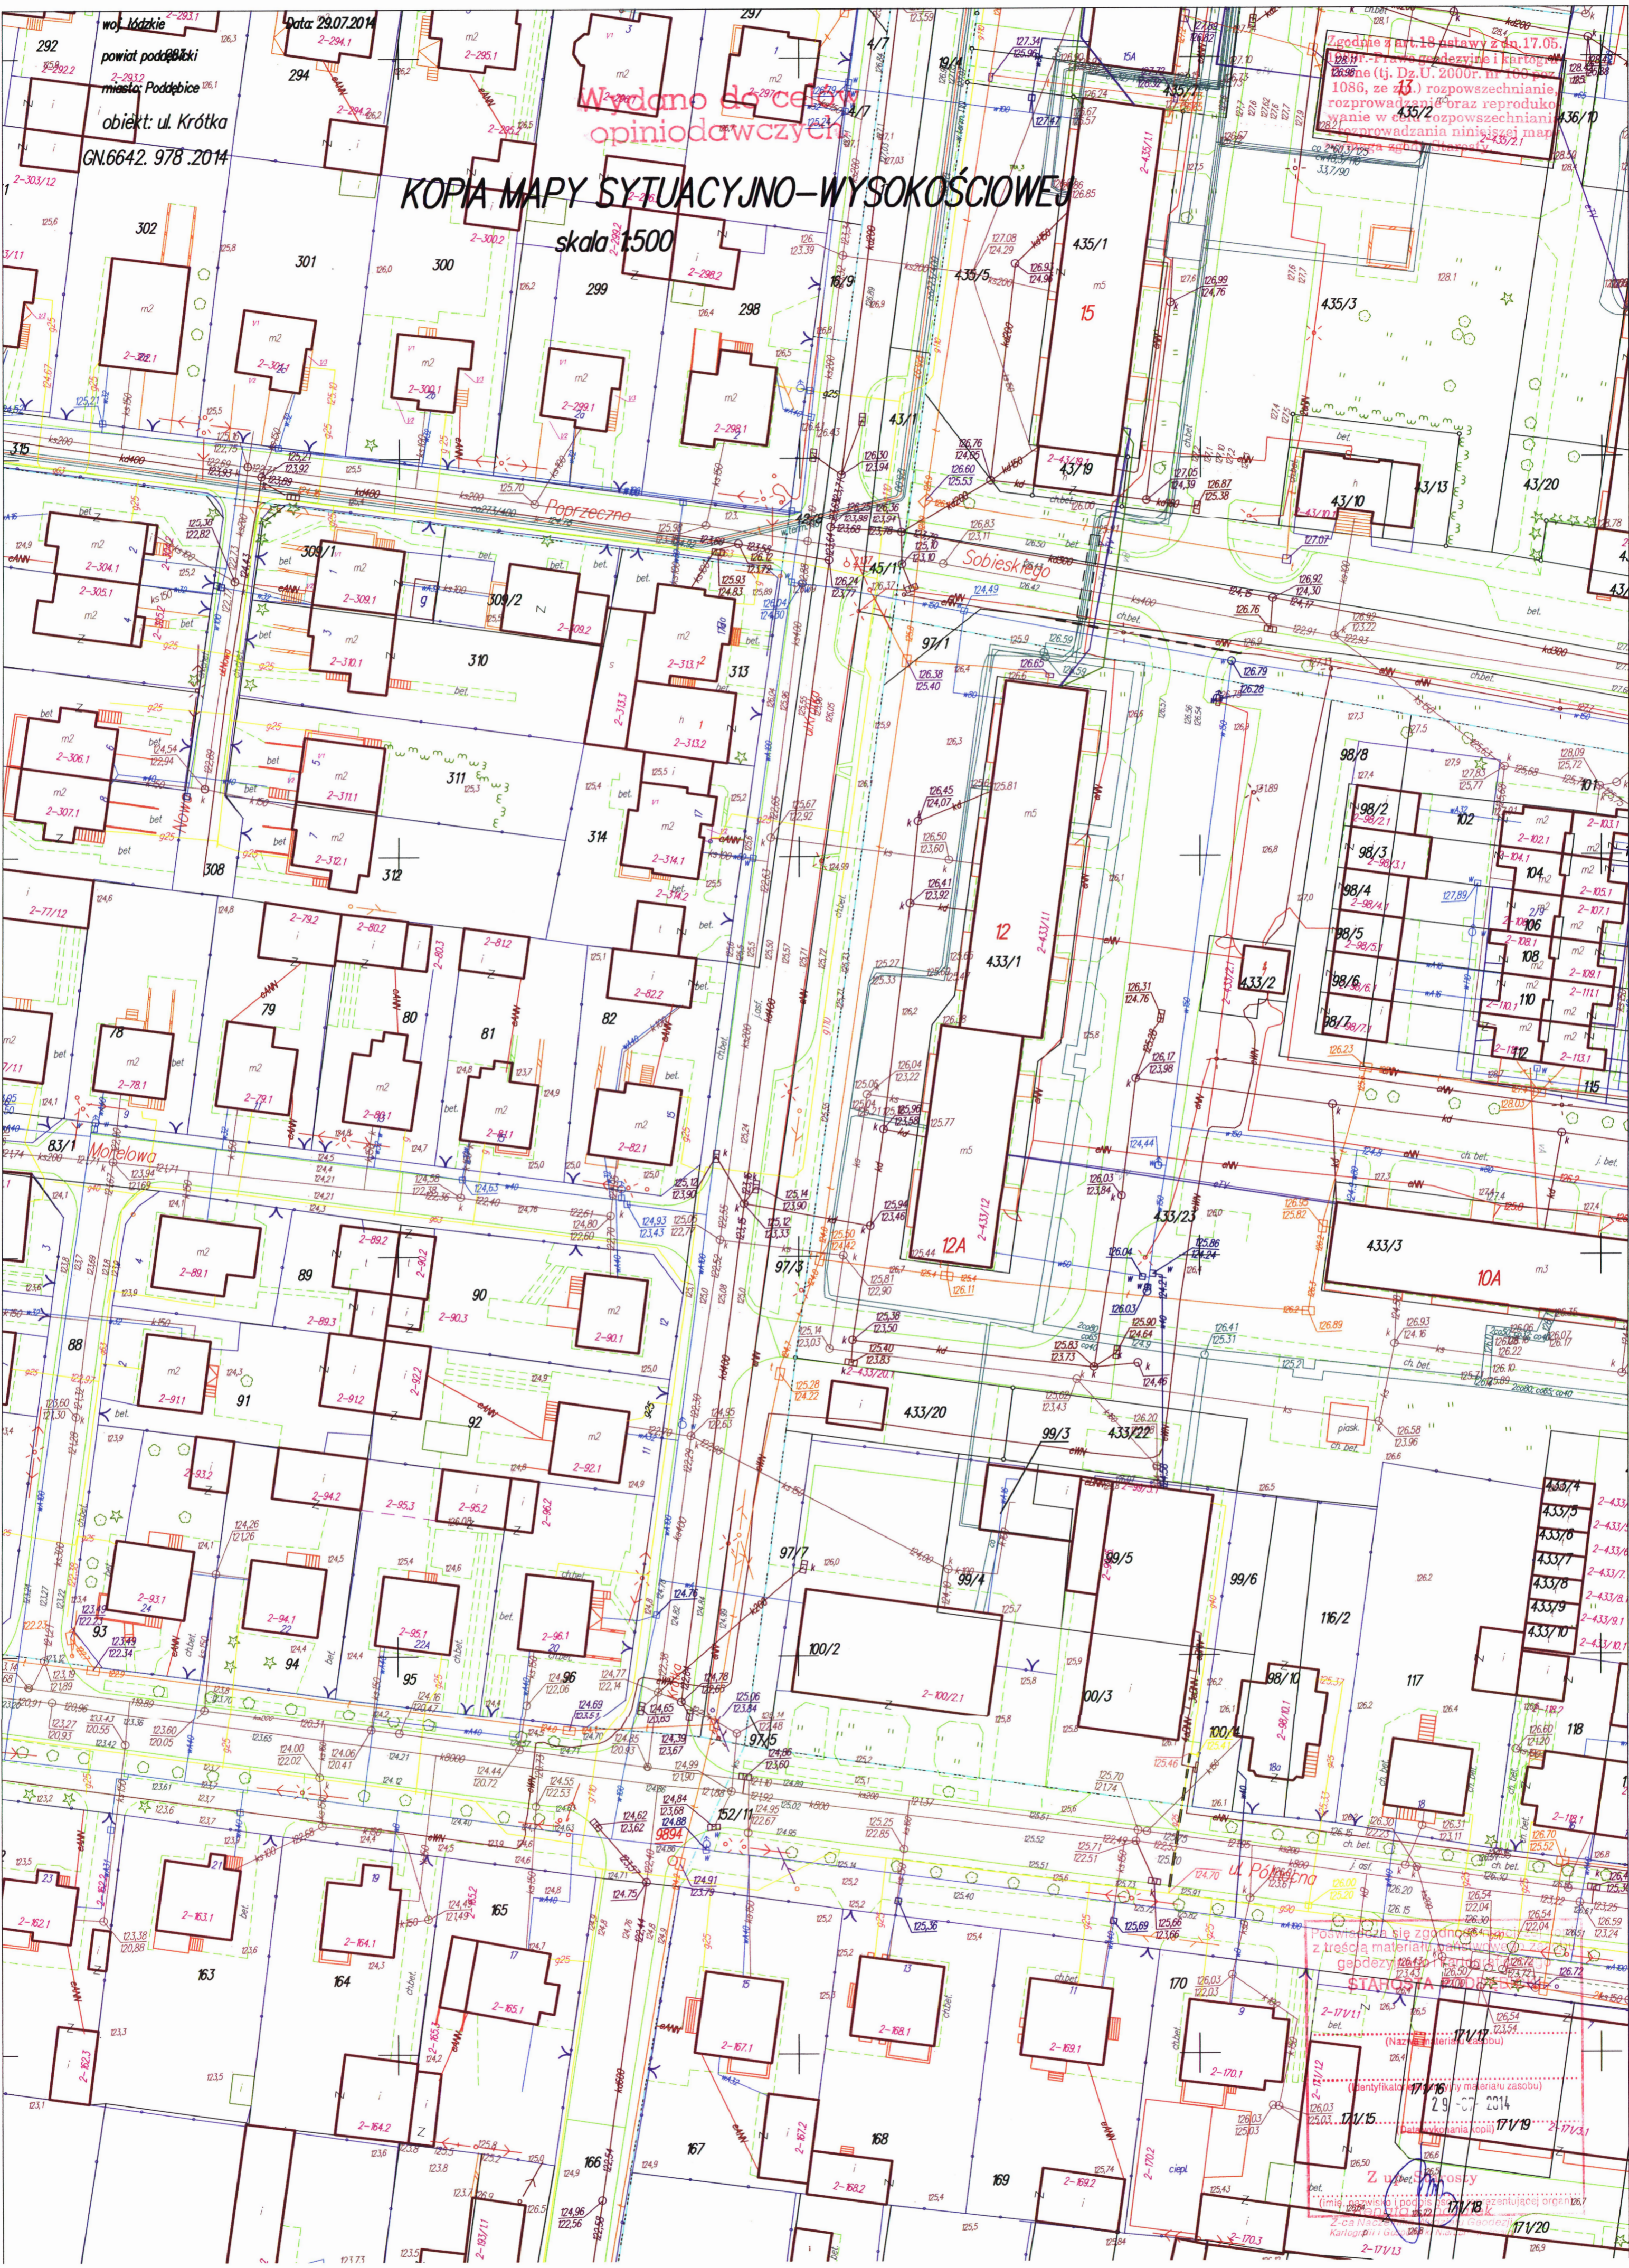

# KOPIA MAPY SYTUACYJNO-WYSOKOŚCIOWEJ

skala 1:500

Zgodnie z art. 18 ustawy z dn. 17.05.2007 r. Prawa geodezyjne i kartograficzne (tj. Dz.U. 2000r. nr 104 poz. 1086, ze zm.) rozpowszechnianie, rozprowadzanie oraz reprodukcje i wyciągnięcia z niniejszej mapy jest zabronione.

woj. łódzkie  
powiat poddębicki  
miasto: Poddębice  
obiekt: ul. Krótka  
GN.6642.978.2014

Data: 29.07.2014

Poswiadczył się zgodnie z treścią materiału geodezyjnego z datą 29.07.2014  
STARSZA  
Z uł. Sobieskiego