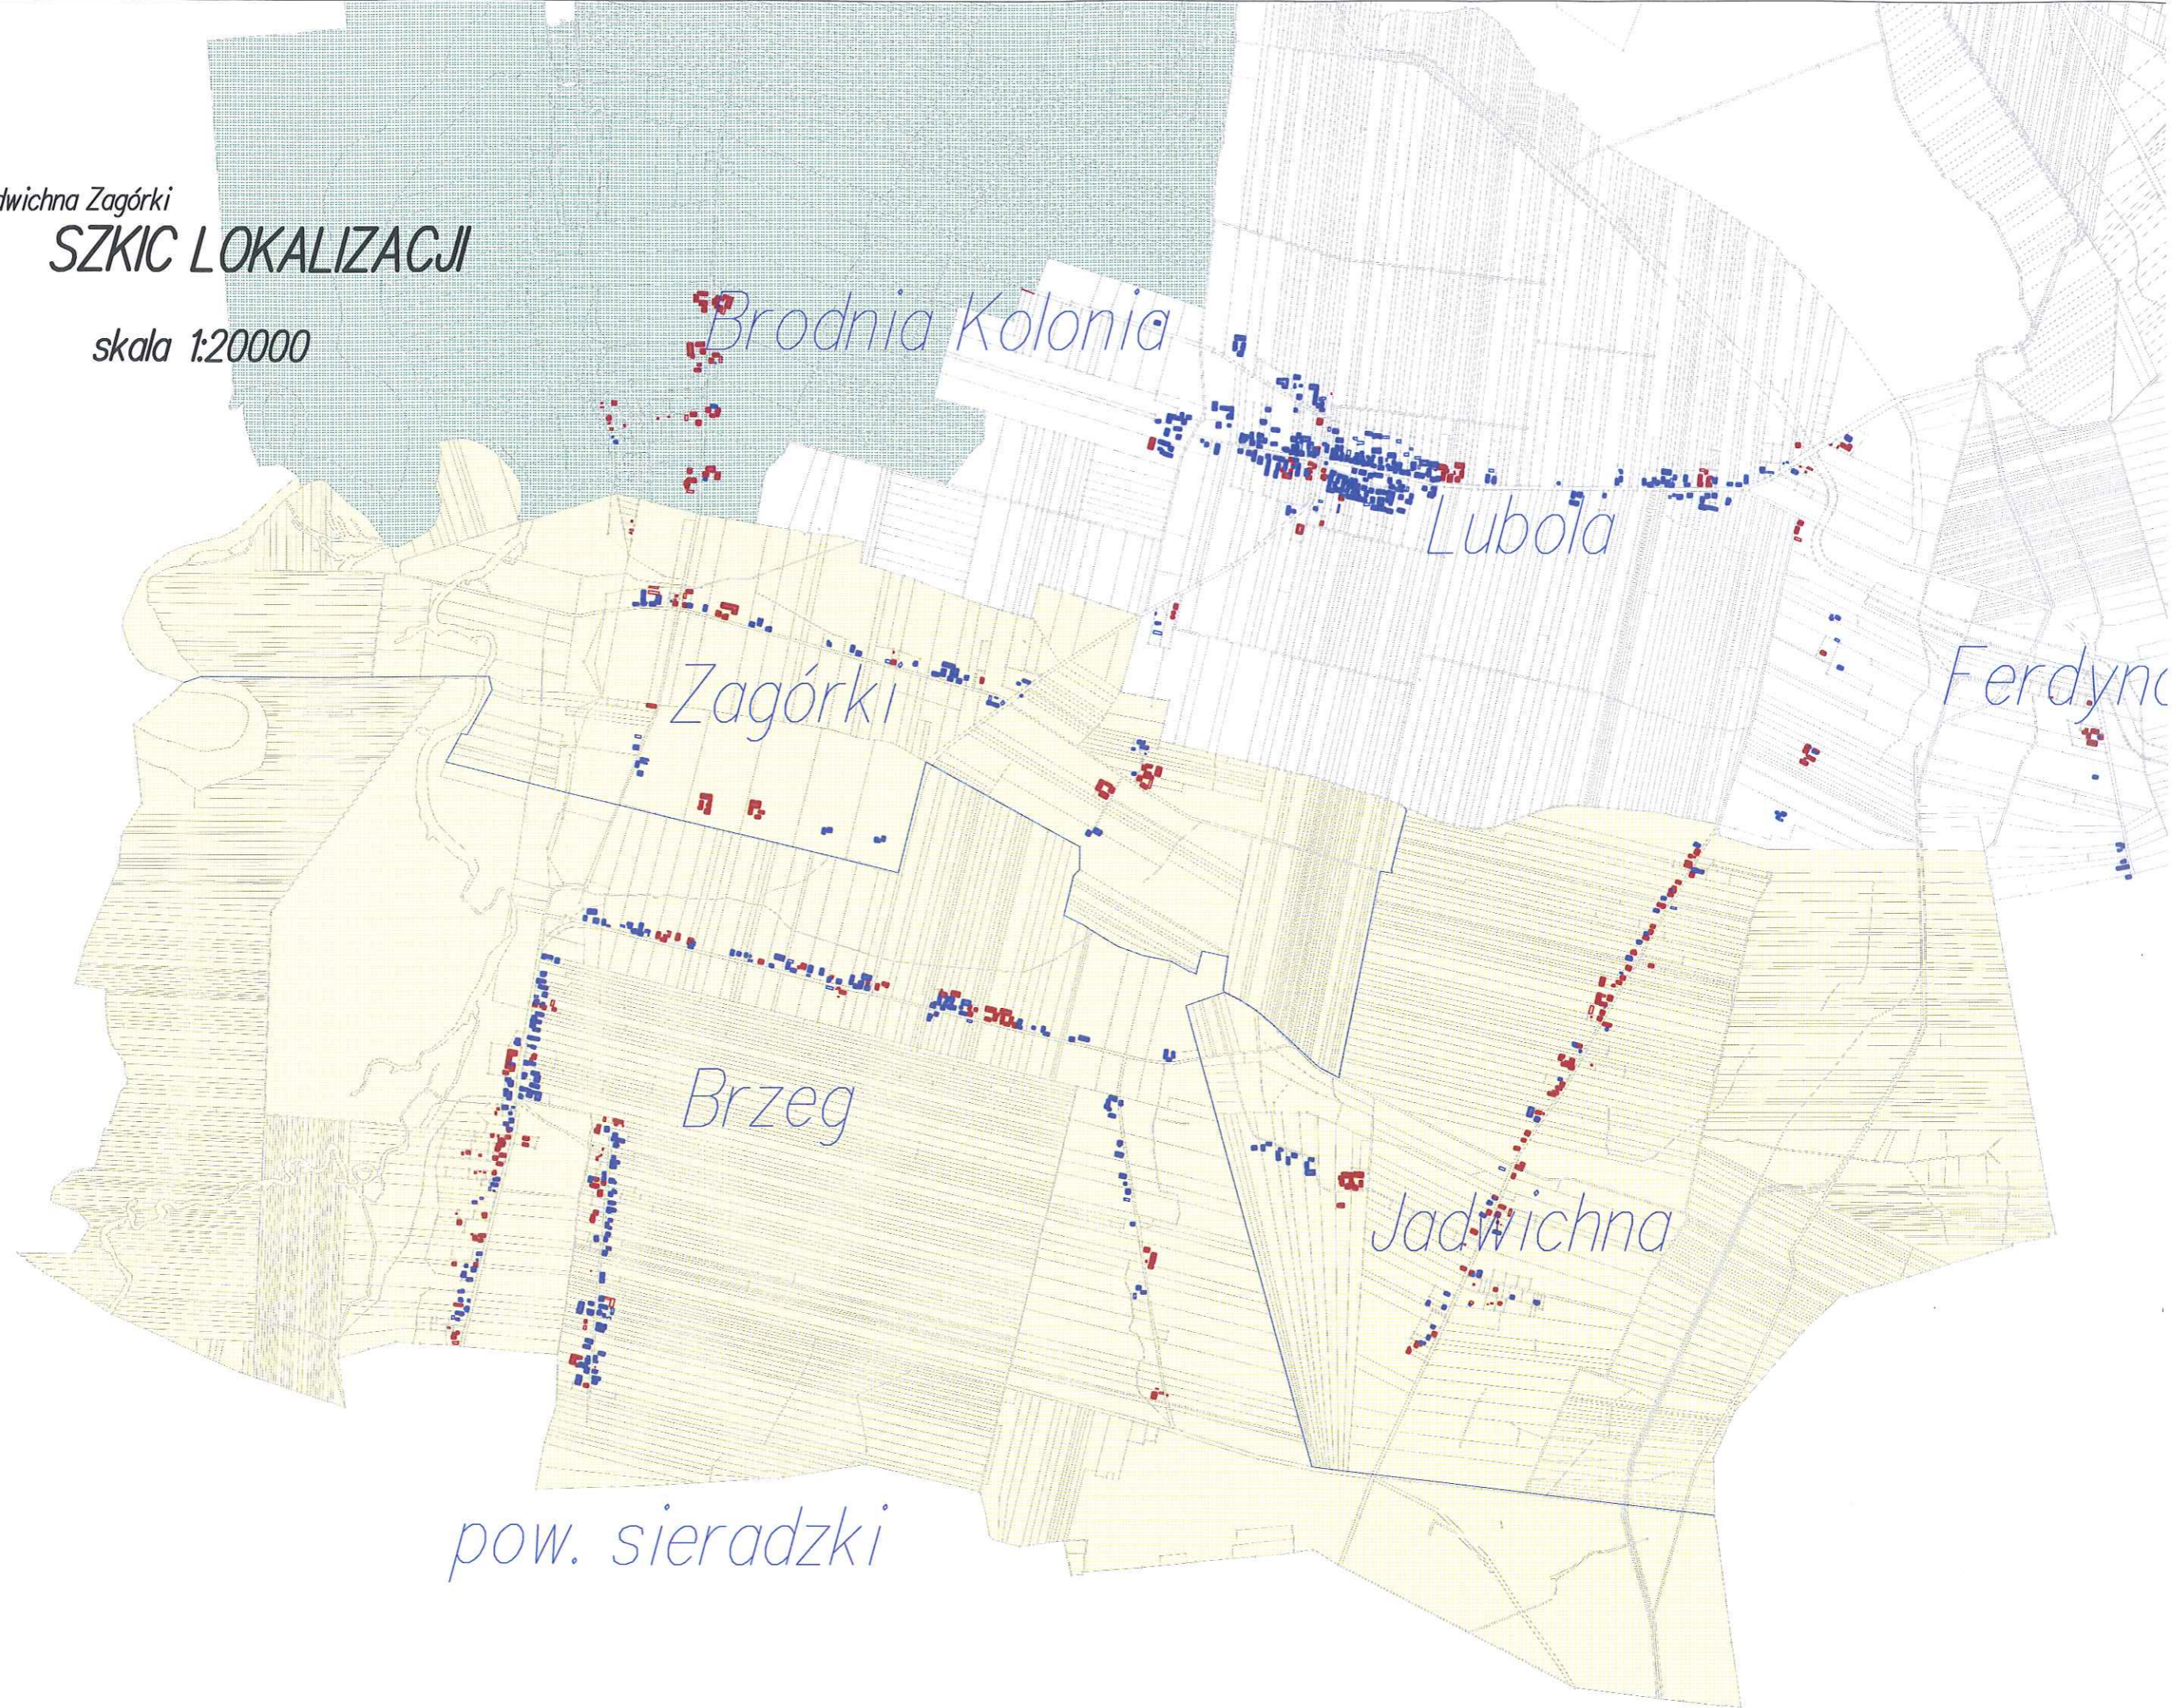

woj. łódzkie

powiat poddębicki

gmina: Pęczniew

obręb: Brzeg Jadwichna Zagórki

SZKIC LOKALIZACJI

skala 1:20000

pow. sieradzki