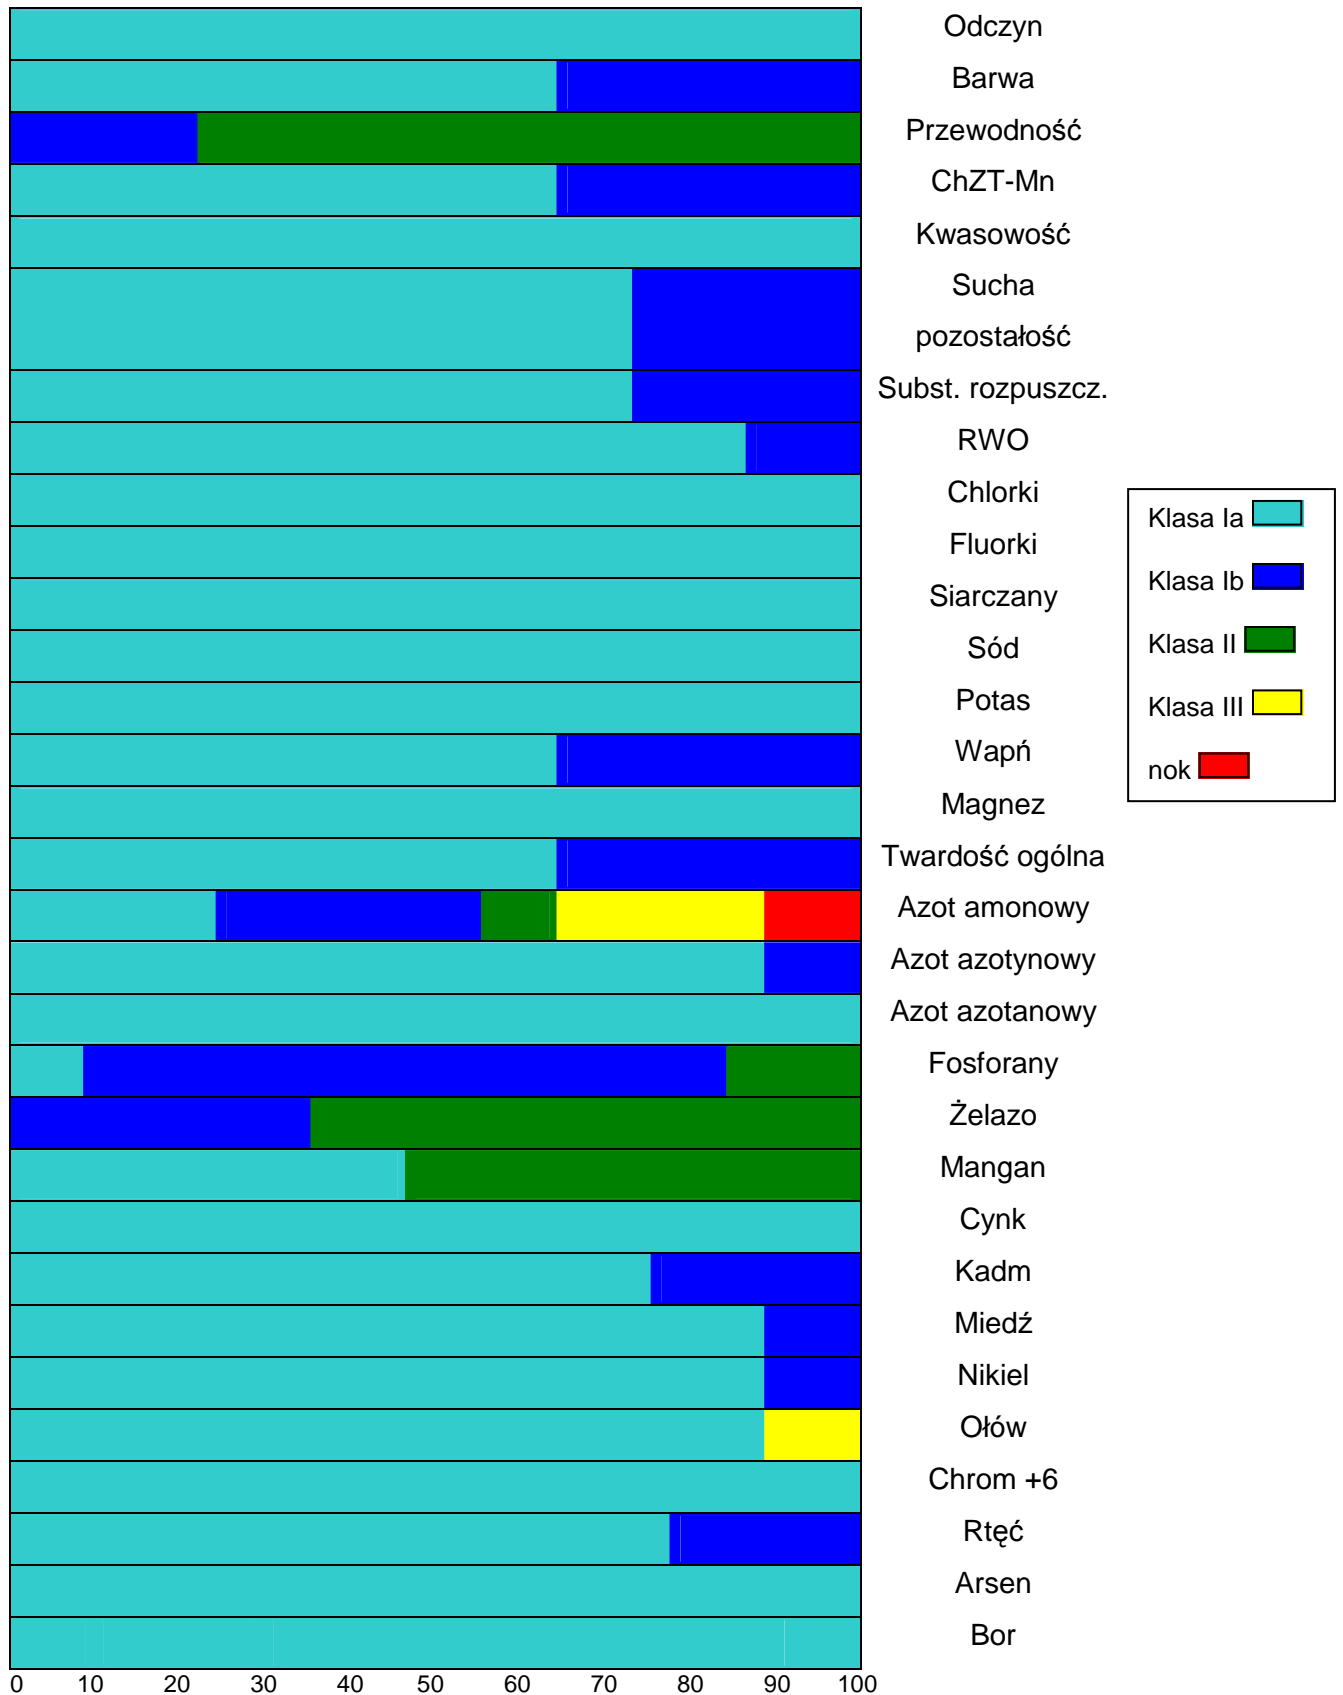

**Rys. 1 Jakość wód podziemnych badanych na terenie Powiatu Poddębickiego w 2002 r. Ocena bezpośrednia.**

Wartości w %

Rys. 2 Jakość wód podziemnych poziomu górnokredowego badanych na terenie Powiatu Poddębickiego w 2002 r. Ocena bezpośrednia.

Wartości w %

Rys. 3 Jakość wód podziemnych poziomu czwartorzędowego badanych na terenie Powiatu Poddębickiego w 2002 r. Ocena bezpośrednia.