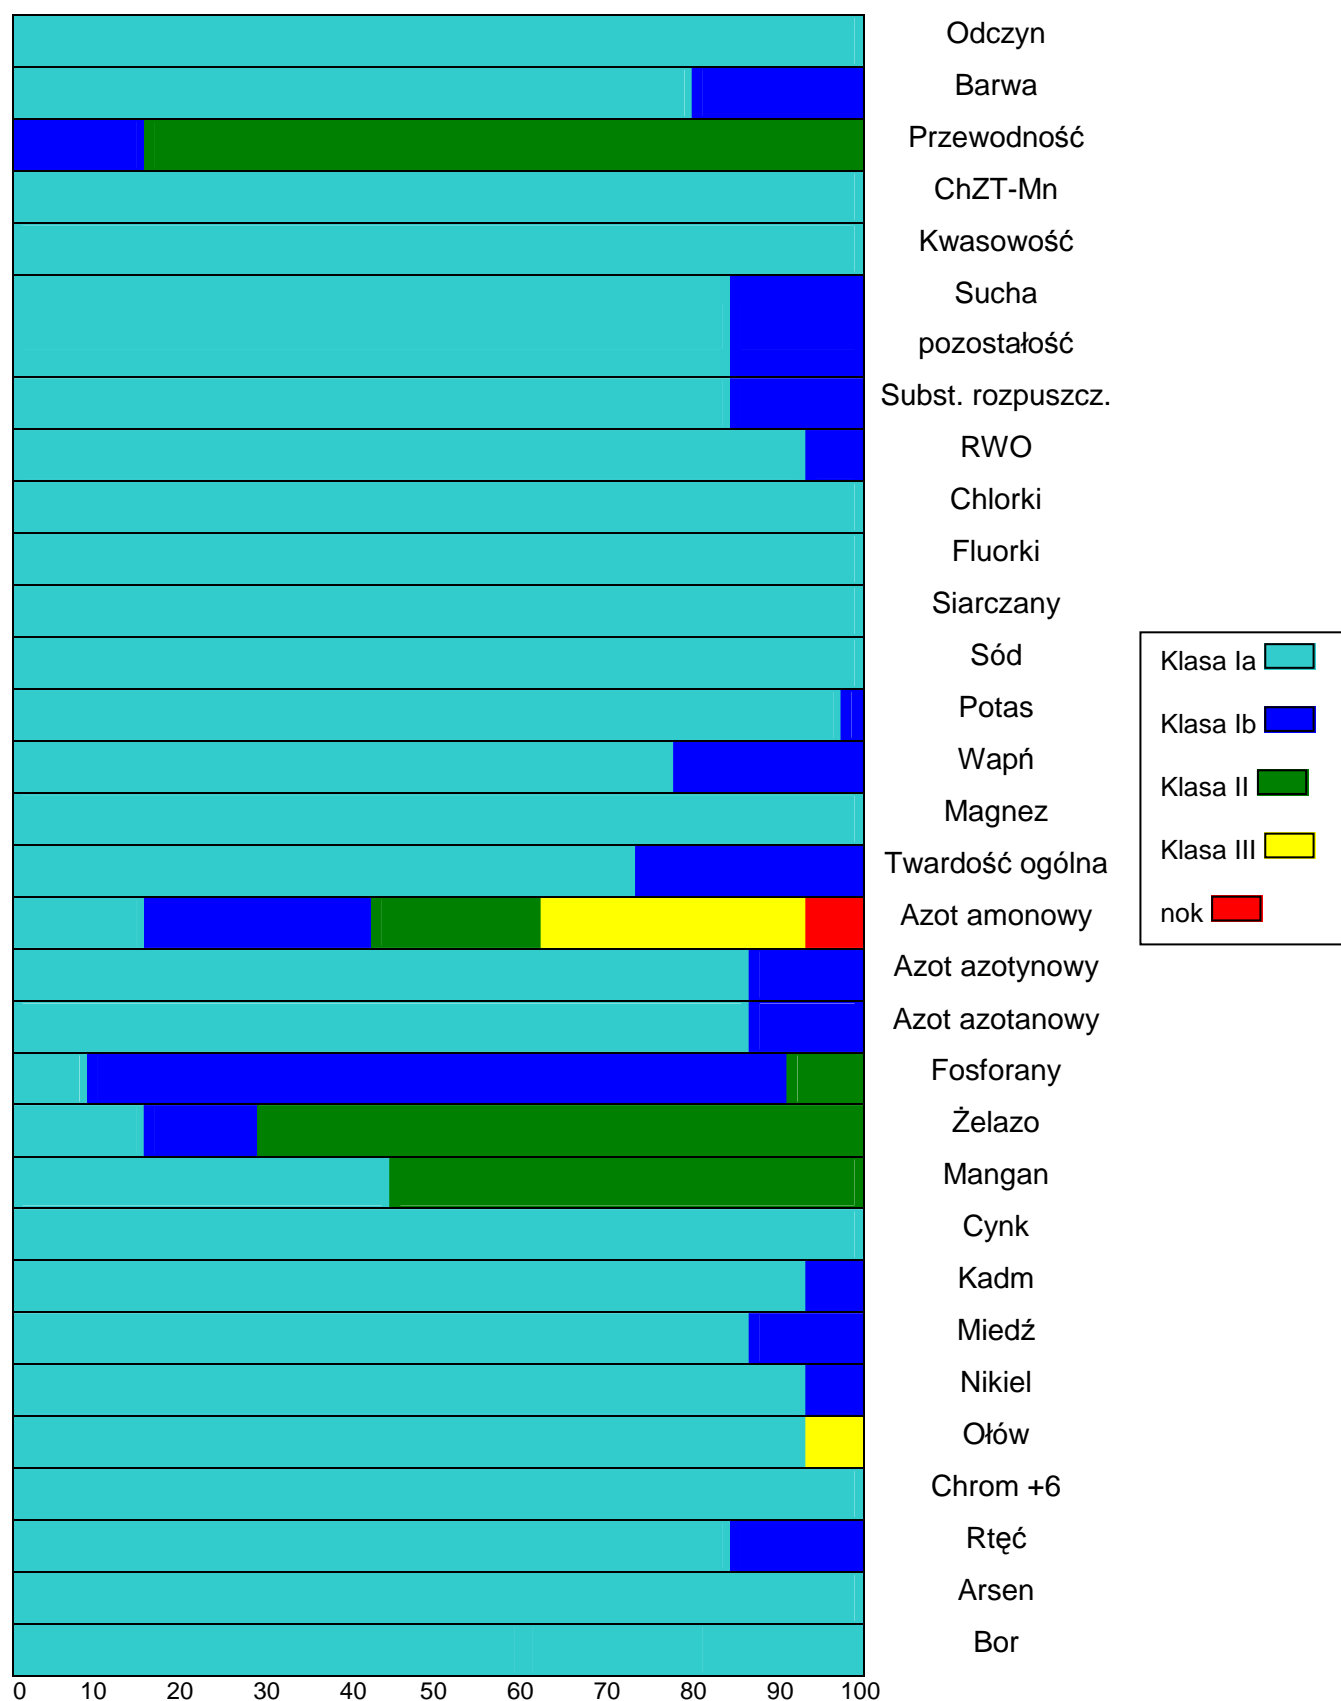

**Rys. 1 Jakość wód podziemnych badanych na terenie Powiatu Poddębickiego w 2002 r. Ocena bezpośrednia.**

Wartości w %

Rys. 2 Jakość wód podziemnych poziomu górnokredowego badanych na terenie Powiatu Poddębickiego w 2002 r. Ocena bezpośrednia.

Wartości w %

Rys. 3 Jakość wód podziemnych poziomu czwartorzędowego badanych na terenie Powiatu Poddębickiego w 2002 r. Ocena bezpośrednia.