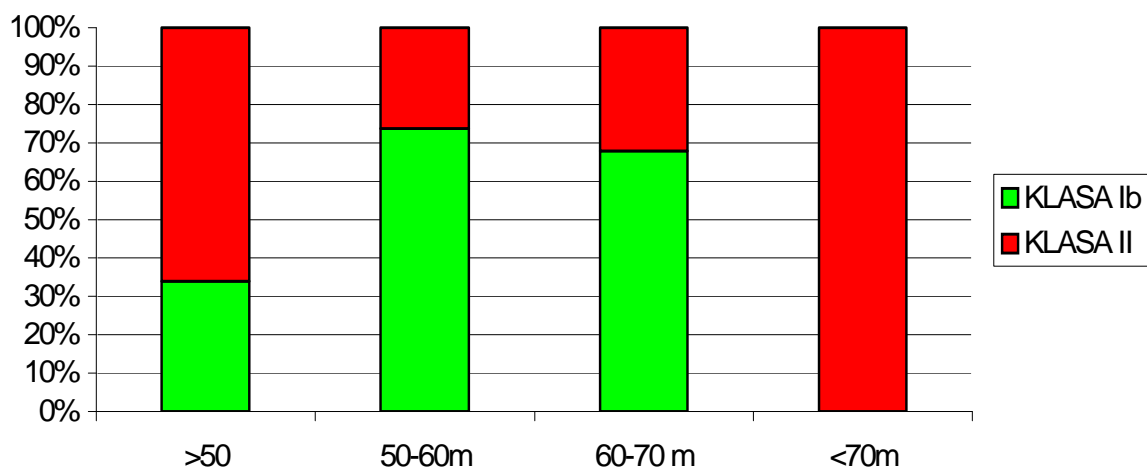

Rys. 4 Jakość wody podziemnej powiecie poddębickim w przedziale głębokości w 2001 roku

Rys. 5 Jakość wody podziemnej powiecie poddębickim w przedziale głębokości w 2002 roku