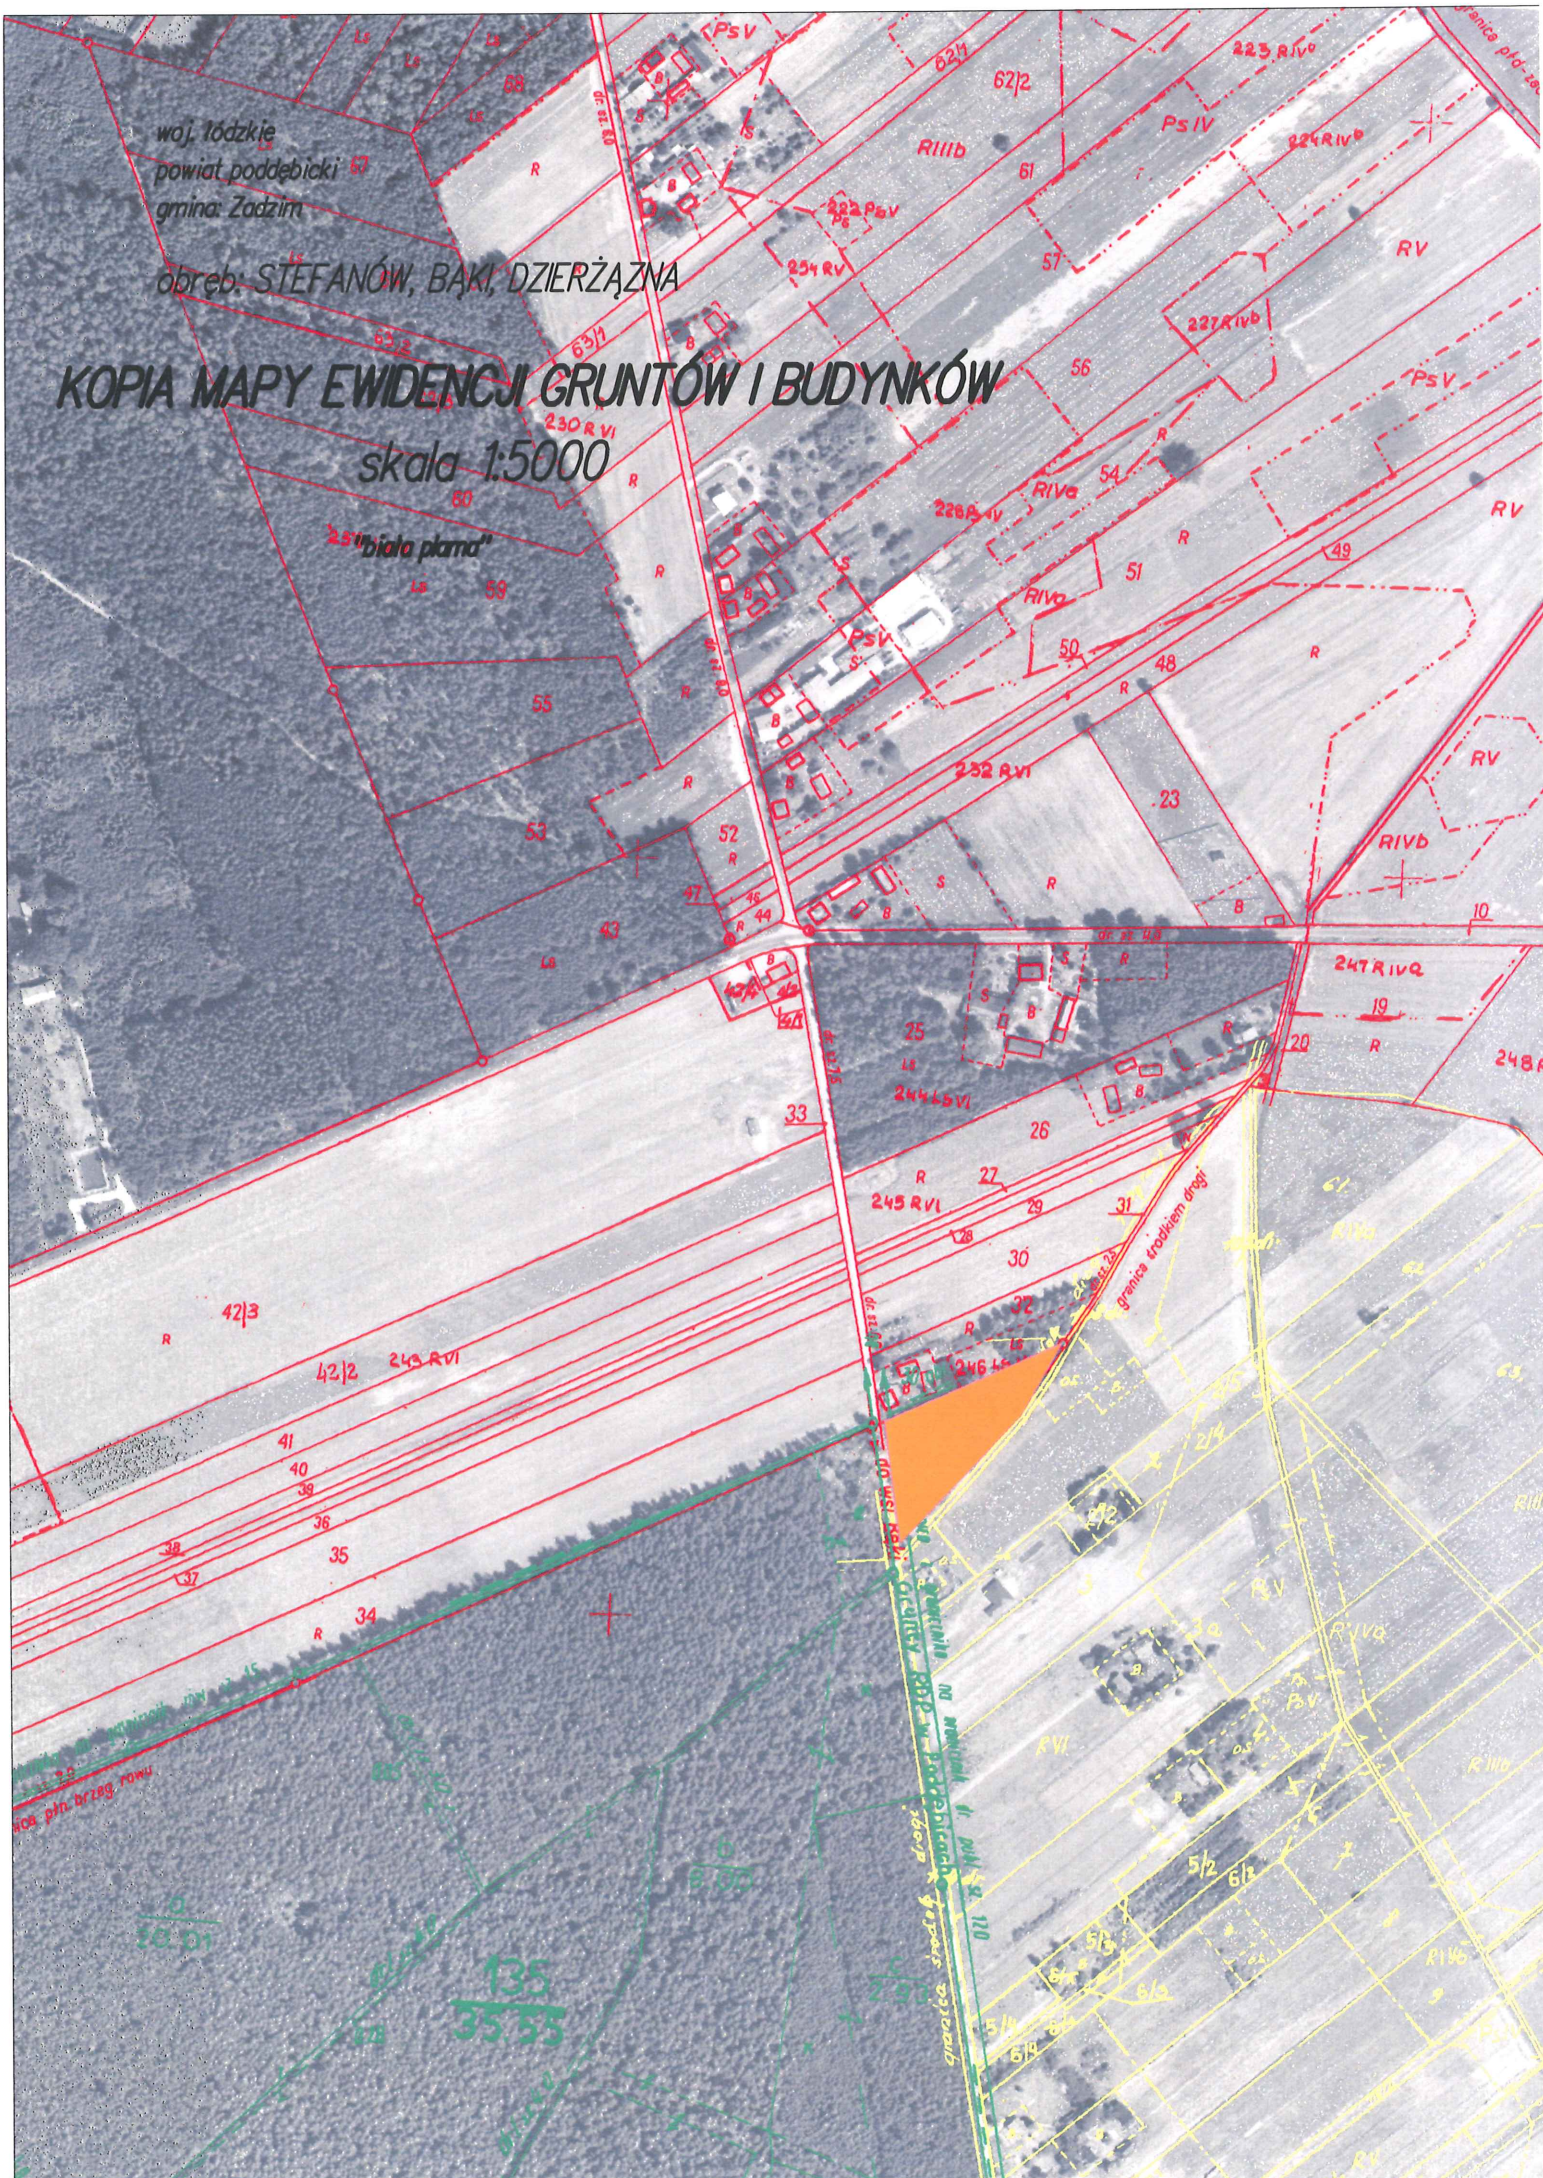

woj. łódzkie
powiat podębicki
gmina: Zadzim

obreb: STEFANÓW, BAŃKI, DZIERŻAZNA

KOPIA MAPY EWIDENCJI GRUNTÓW I BUDYNKÓW

skala 1:5000

2,5 "biała plama"

os. ptn. brzeg rowu

granica drożbium drogi

granica srodek drogi
granica srodek drogi
granica srodek drogi

135
35 55