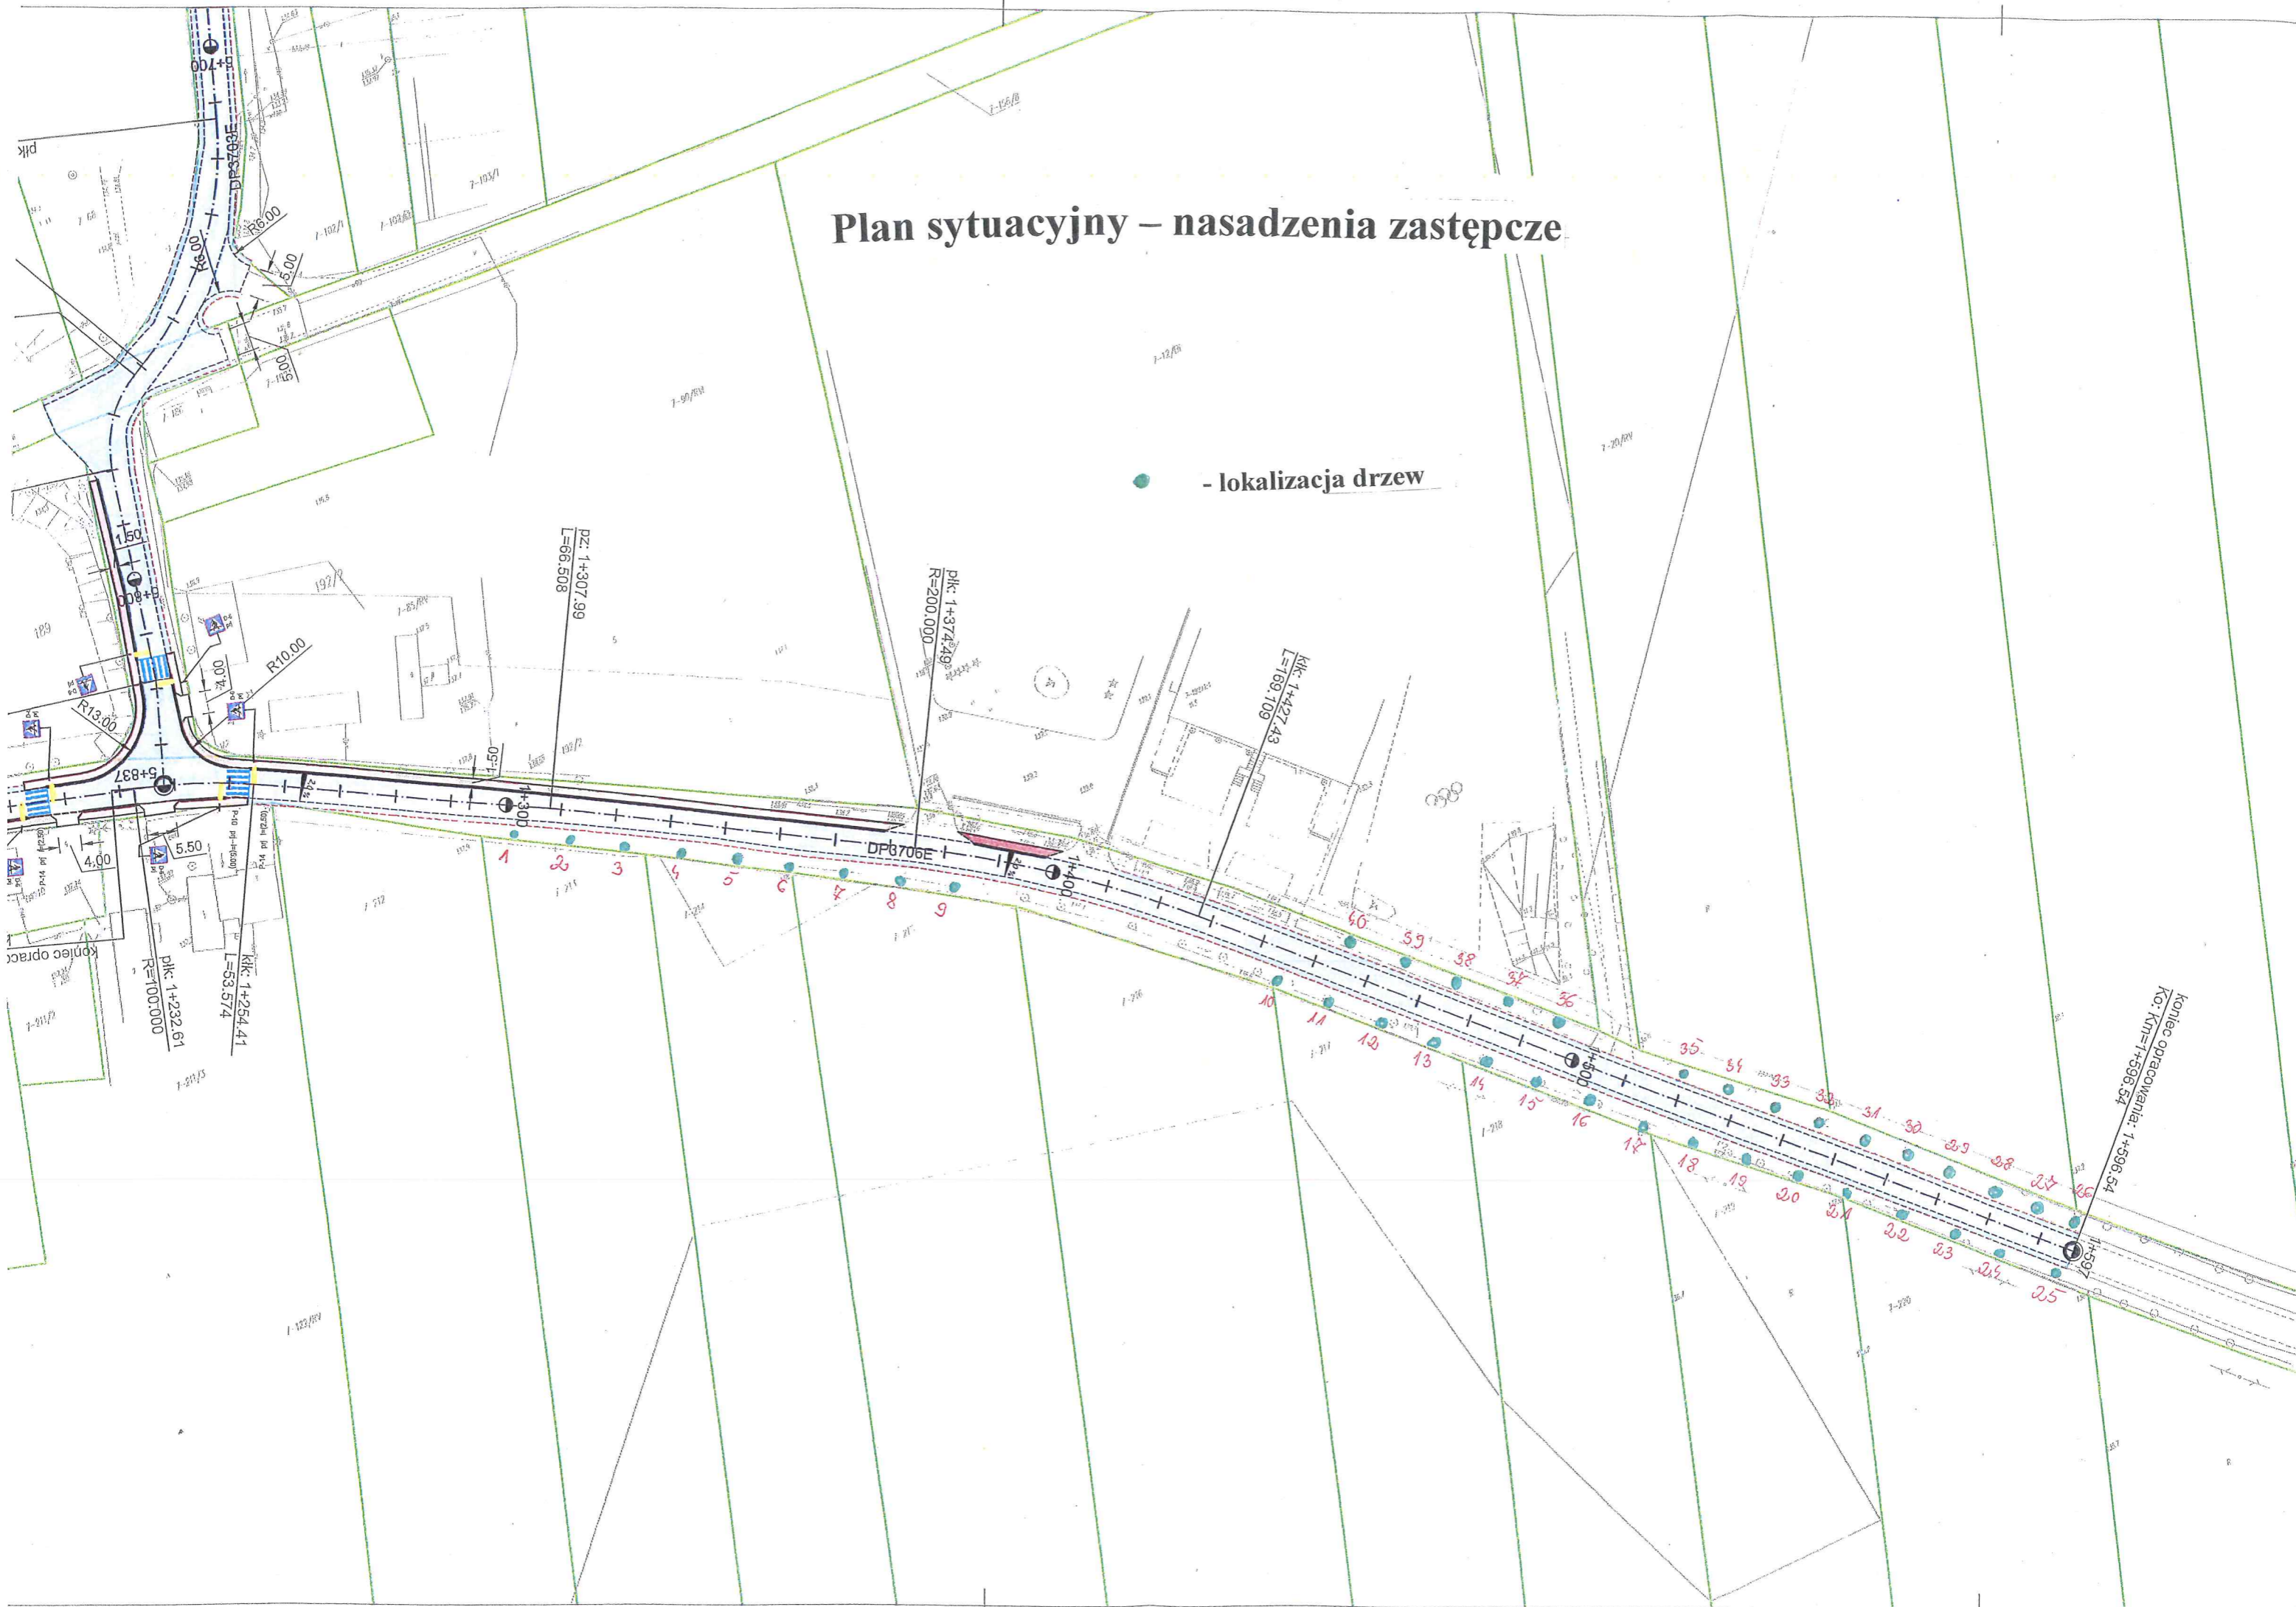

Plan sytuacyjny – nasadzenia zastępcze

● - lokalizacja drzew

Koniec opracowania: 1+596.54
Ko: Km=1+596.54