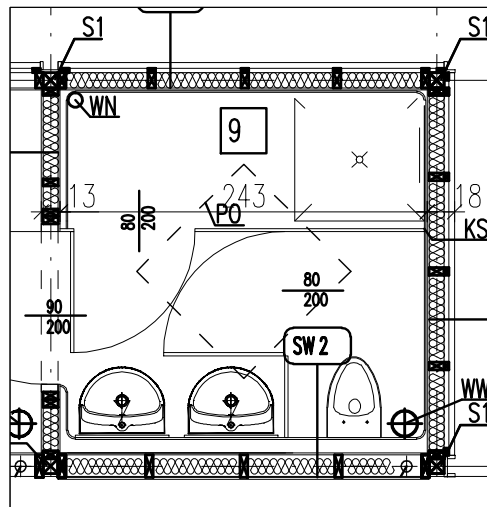

KS 1

KABINA ŁAZIENKOWA Z AKRYLU LUB Z PVC LUB RÓWNOZĘDNE ROZWIĄZANIE

Pomieszczenia łazienek i toalet

Kabina łazienkowa z akrylu lub z pvc lub równorzędne rozwiązanie

RZUT skala 1:50

KS 1	STANDARD+
ILOŚĆ ELEMENTÓW	2