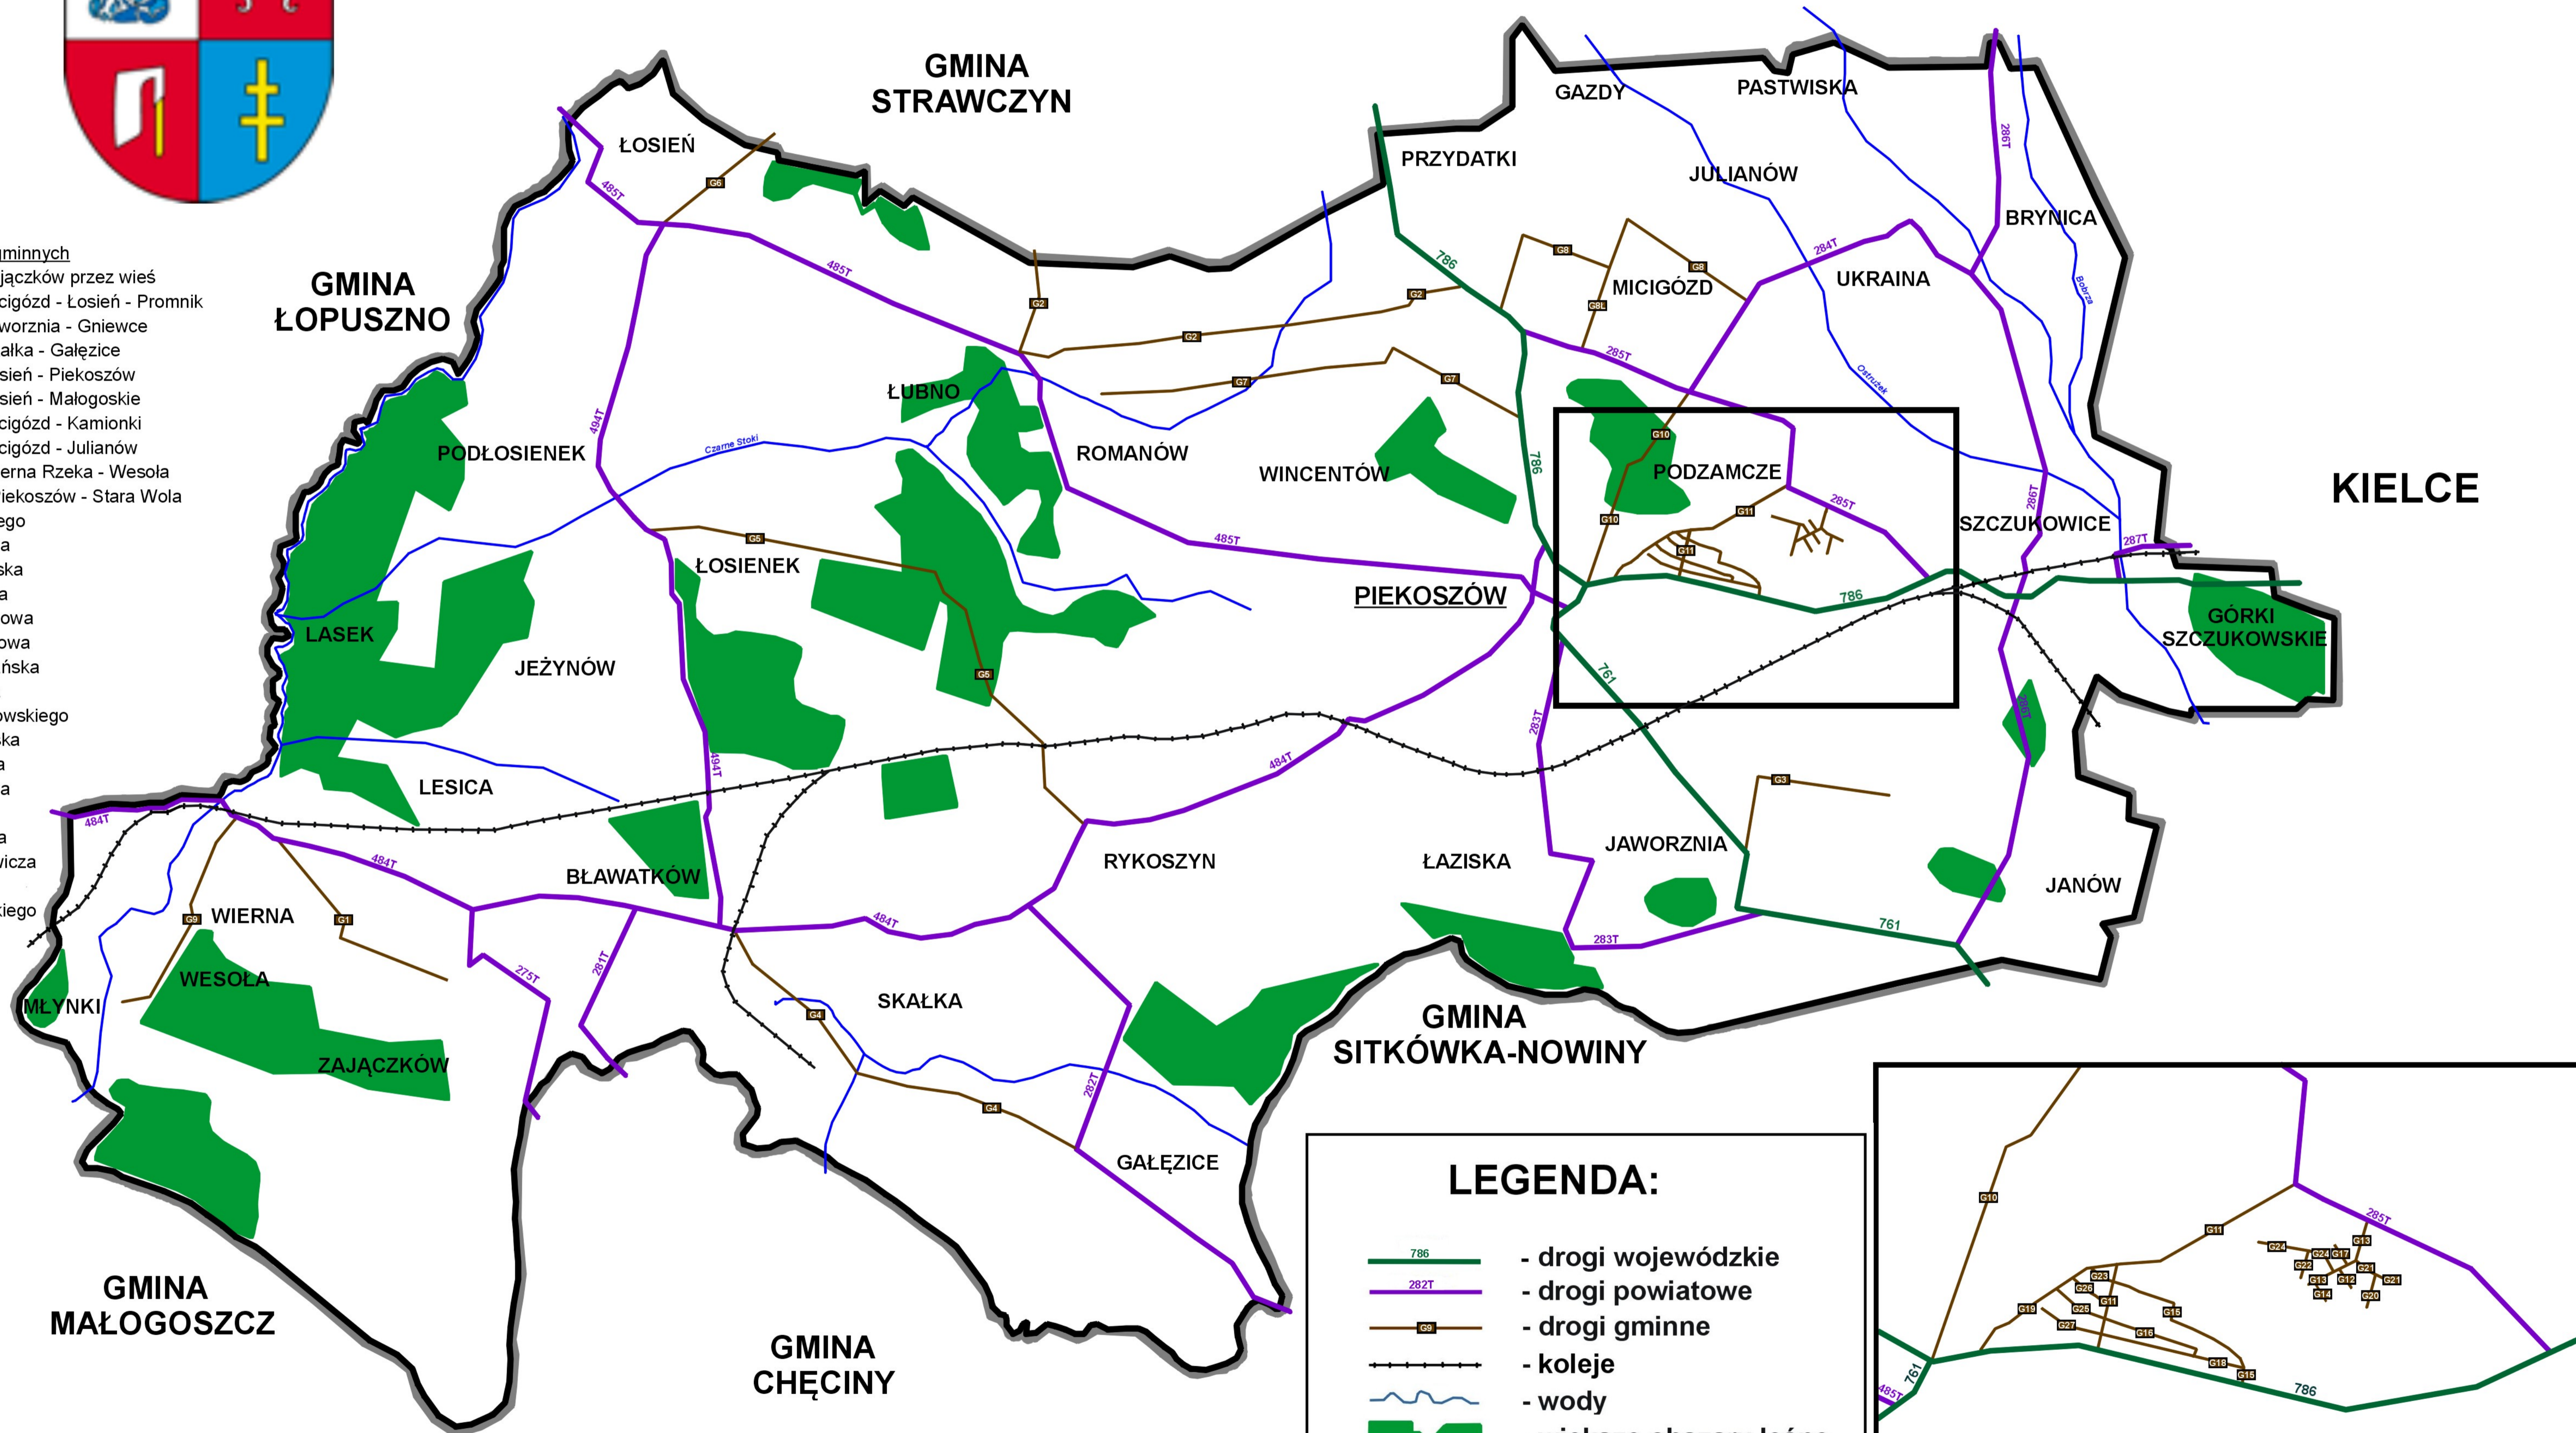

MAPA DRÓG GMINY PIEKOSZÓW

GMINA
MIEDZIANA GÓRA

GMINA
STRAWCZYN

GMINA
ŁOPUSZNO

KIELCE

GMINA
SITKÓWKA-NOWINY

GMINA
MAŁOGOSZCZ

GMINA
CHĘCINY

- Wykaz dróg gminnych
- G1-2835T-Zajęczków przez wieś
 - G2-2836T-Micigózd - Łosień - Promnik
 - G3-2837T-Jaworznia - Gniewce
 - G4-2838T-Skałka - Gałęzice
 - G5-2839T-Łosień - Piekoszów
 - G6-2840T-Łosień - Małogoskie
 - G7-2841T-Micigózd - Kamionki
 - G8-2842T-Micigózd - Julianów
 - G9-2843T-Wierna Rzeka - Wesola
 - G10-2844T-Piekoszów - Stara Wola
 - G11-Sikorskiego
 - G12-Basztowa
 - G13-Hetmańska
 - G14-Husarska
 - G15-Jarzębinowa
 - G16-Kasztanowa
 - G17-Kasztelańska
 - G18-Klonowa
 - G19-Kochanowskiego
 - G20-Krakowska
 - G21-Księżęca
 - G22-Palacowa
 - G23-Reja
 - G24-Rycerska
 - G25-Sienkiewicza
 - G26-Witosa
 - G27-Zeromskiego

LEGENDA:

-  786 - drogi wojewódzkie
-  282T - drogi powiatowe
-  G9 - drogi gminne
-  - koleje
-  - wody
-  - większe obszary leśne
-  - granica gminy
-  **PIEKOSZÓW** - siedziba Urzędu Gminy
-  GAŁĘZICE - miejscowości w gminie