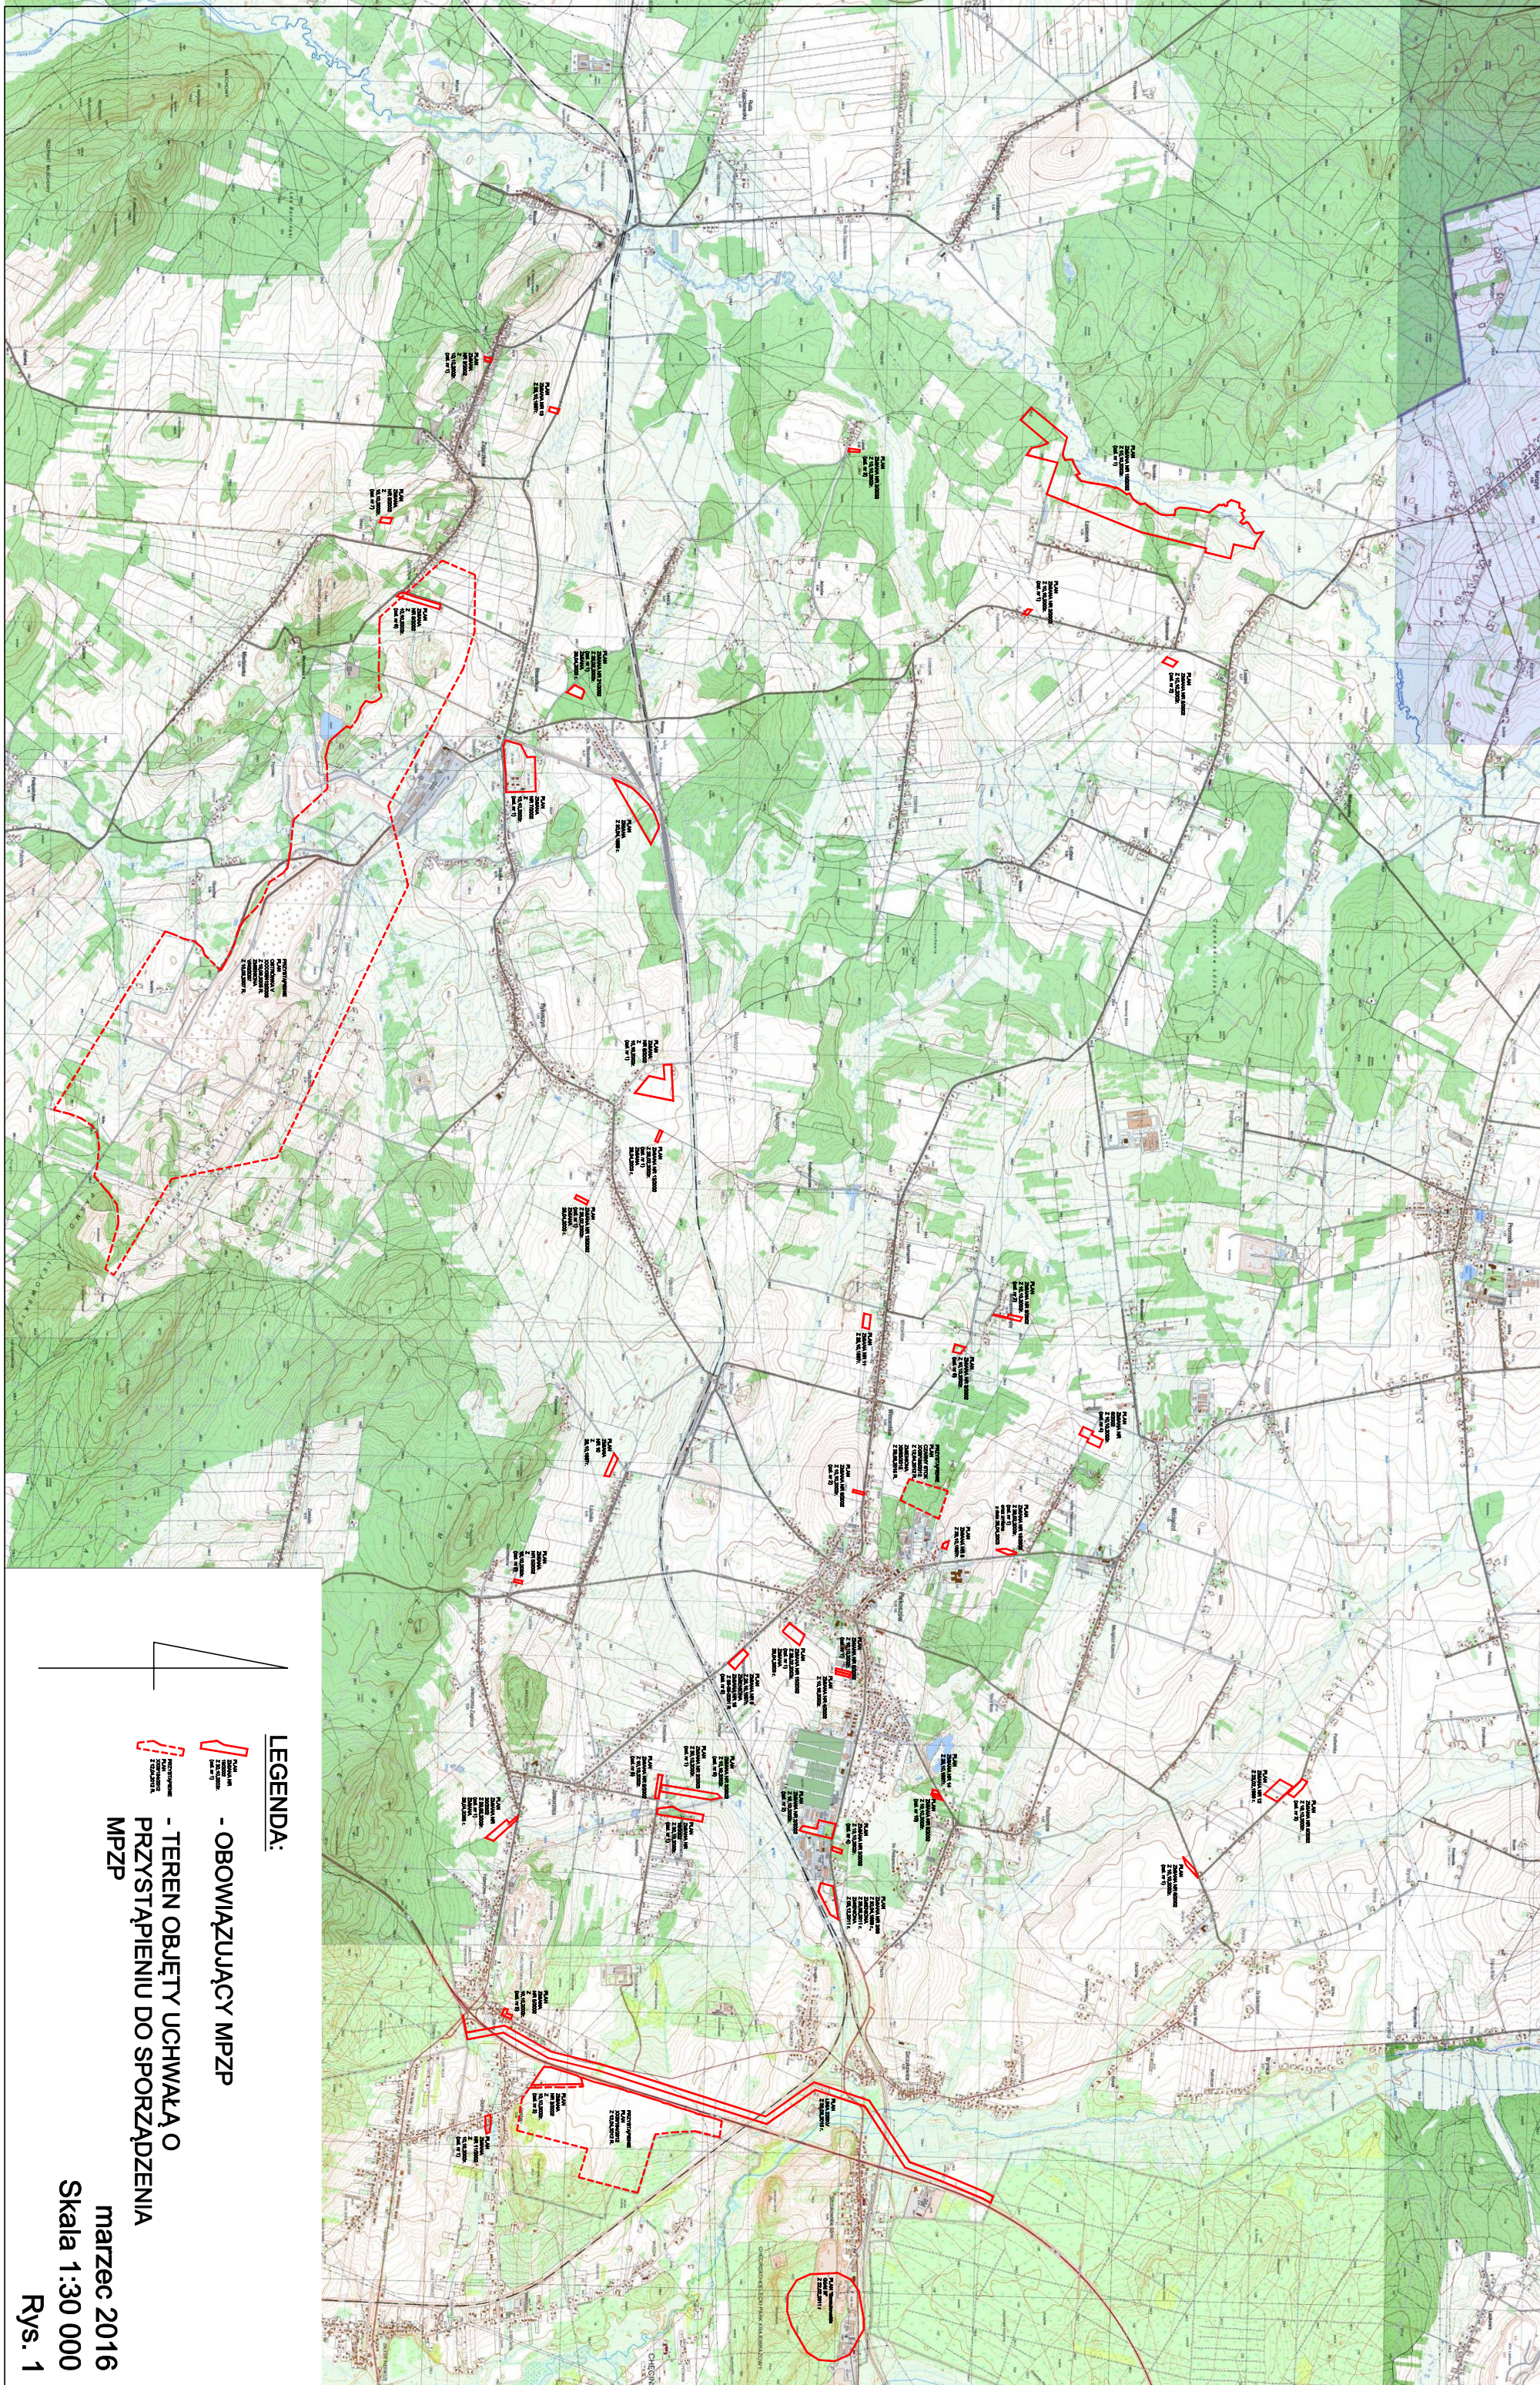

OCENA AKTUALNOŚCI STUDIUM I PLANÓW MIEJSCOWYCH GMINY PIEKOSZÓW  
TERENY OBJĘTE OBOWIĄZUJĄCYMI MPZP I UCHWAŁAMI O PRZYSTĄPIENIU

LEGENDA:

-  - OBOWIĄZUJĄCY MPZP
-  - TERENY OBJĘTE UCHWAŁĄ O PRZYSTĄPIENIU DO SPORZĄDZENIA MPZP

marzec 2016  
Skala 1:30 000  
Rys. 1