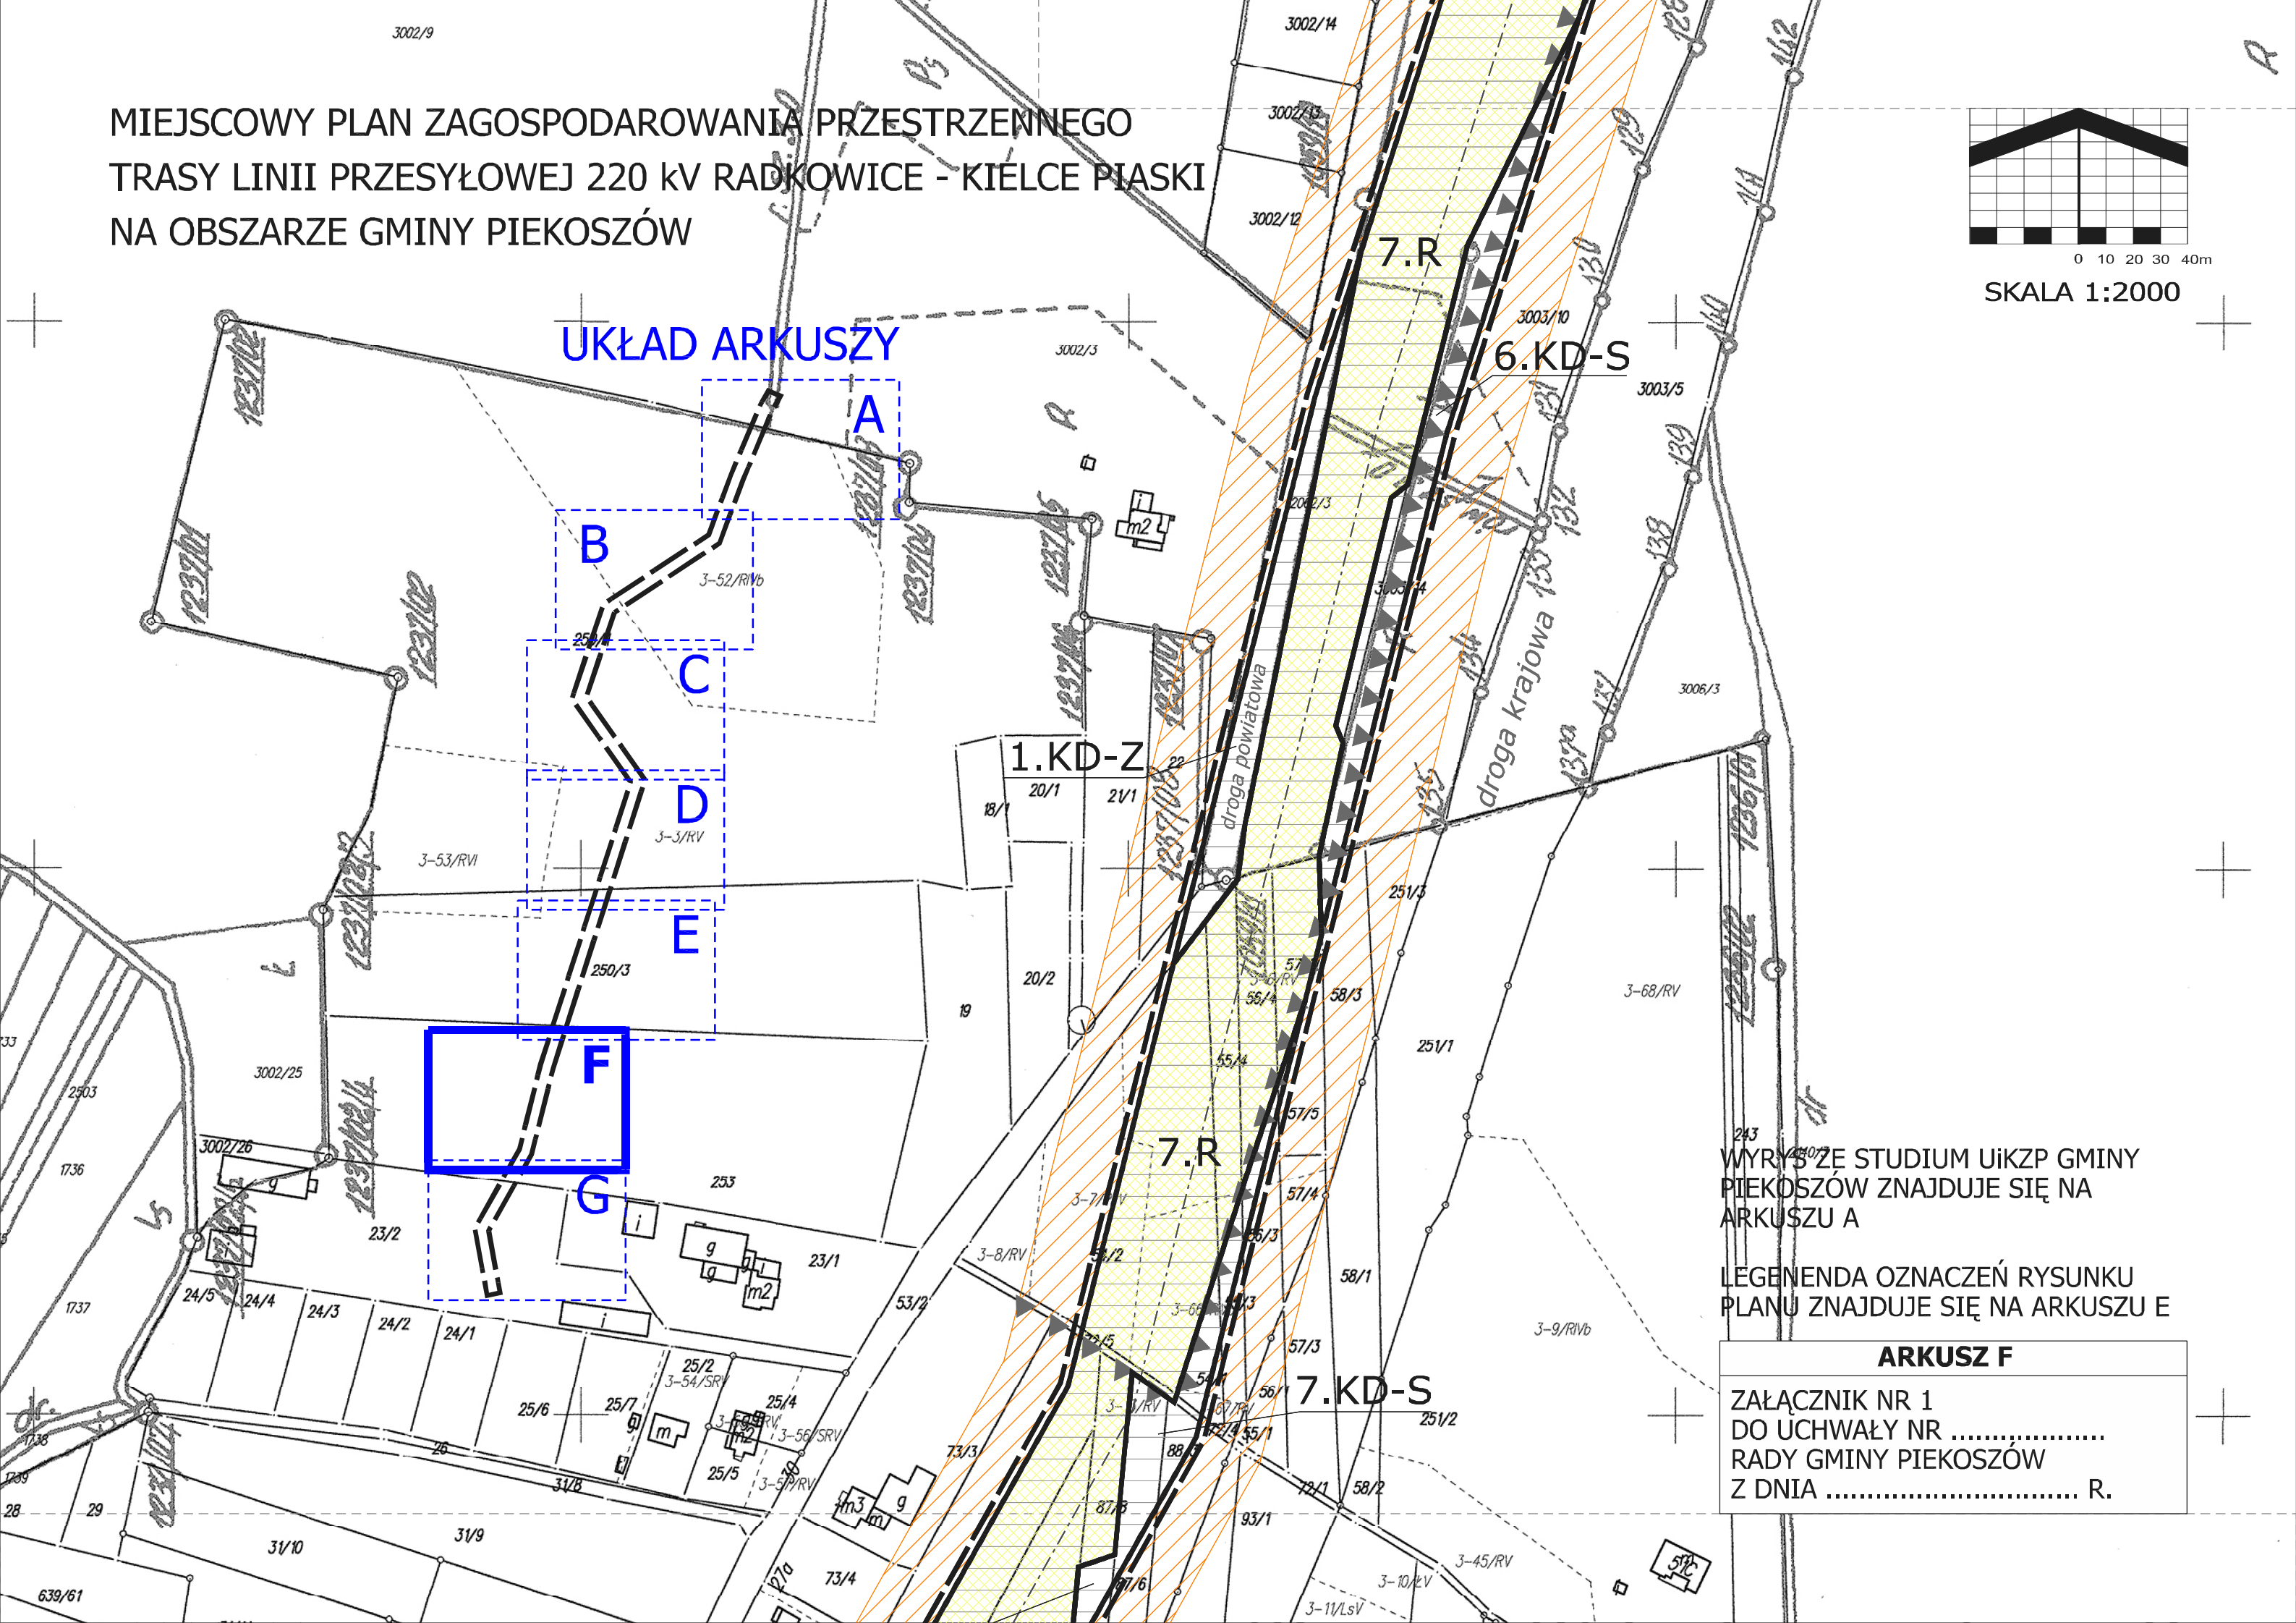

3002/9

MIEJSCOWY PLAN ZAGOSPODAROWANIA PRZESTRZENNEGO TRASY LINII PRZESYŁOWEJ 220 kV RADKOWICE - KIELCE PIASKI NA OBSZARZE GMINY PIEKOSZÓW

0 10 20 30 40m

SKALA 1:2000

UKŁAD ARKUSZY

WYRYS ZE STUDIUM UKZP GMINY
PIEKOSZÓW ZNAJDUJE SIĘ NA
ARKUSZU A

LEGENENDA OZNACZEŃ RYSUNKU
PLANU ZNAJDUJE SIĘ NA ARKUSZU E

ARKUSZ F

ZAŁĄCZNIK NR 1
DO UCHWAŁY NR
RADY GMINY PIEKOSZÓW
Z DNIA R.