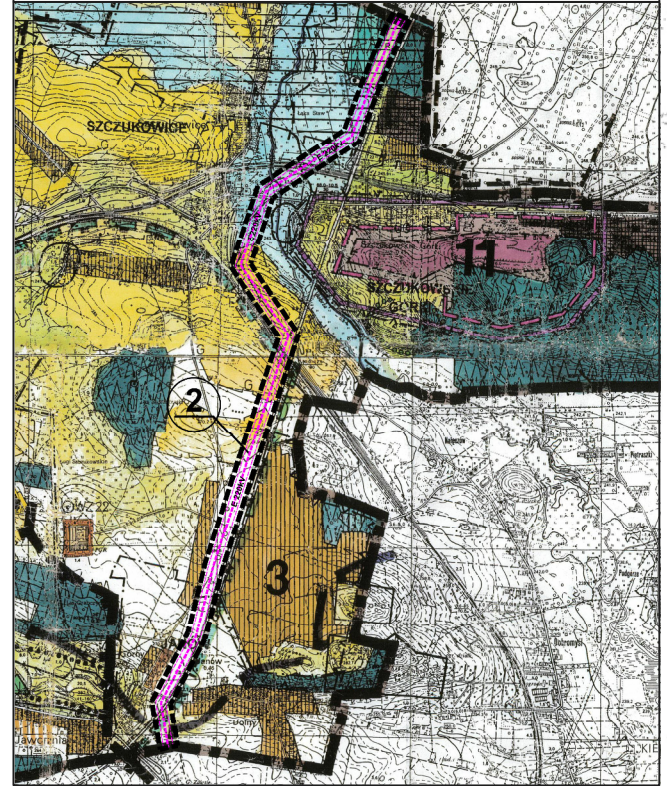

MIĘDZYSZCZAK
 Gmina MEDZIANA GÓRA
 miejscowość SZCZUKOWICE
 GÓRKI SZCZUKOWICE
 1:2000
 RASTER MASY EK

MIEJSCOWY PLAN ZAGOSPODAROWANIA PRZESTRZENNEGO TRASY LINII PRZESYŁOWEJ 220 KV RADKOWICE - KIELCE PIASKI NA OBSZARZE GMINY PIEKOSZÓW

WYRYS ZE STUDYUM UWARUNKOWAŃ
 I KIERUNKÓW ZAGOSPODAROWANIA
 PRZESTRZENNEGO GMINY PIEKOSZÓW

LEGENDA OZNACZEŃ RYSUNKU
 PLANU ZNAJDUJE SIĘ NA ARKUSZU E

ARKUSZ A
 ZAŁĄCZNIK NR 1
 DO UCHWAŁY NR
 RADY GMINY PIEKOSZÓW
 Z DNIA R.