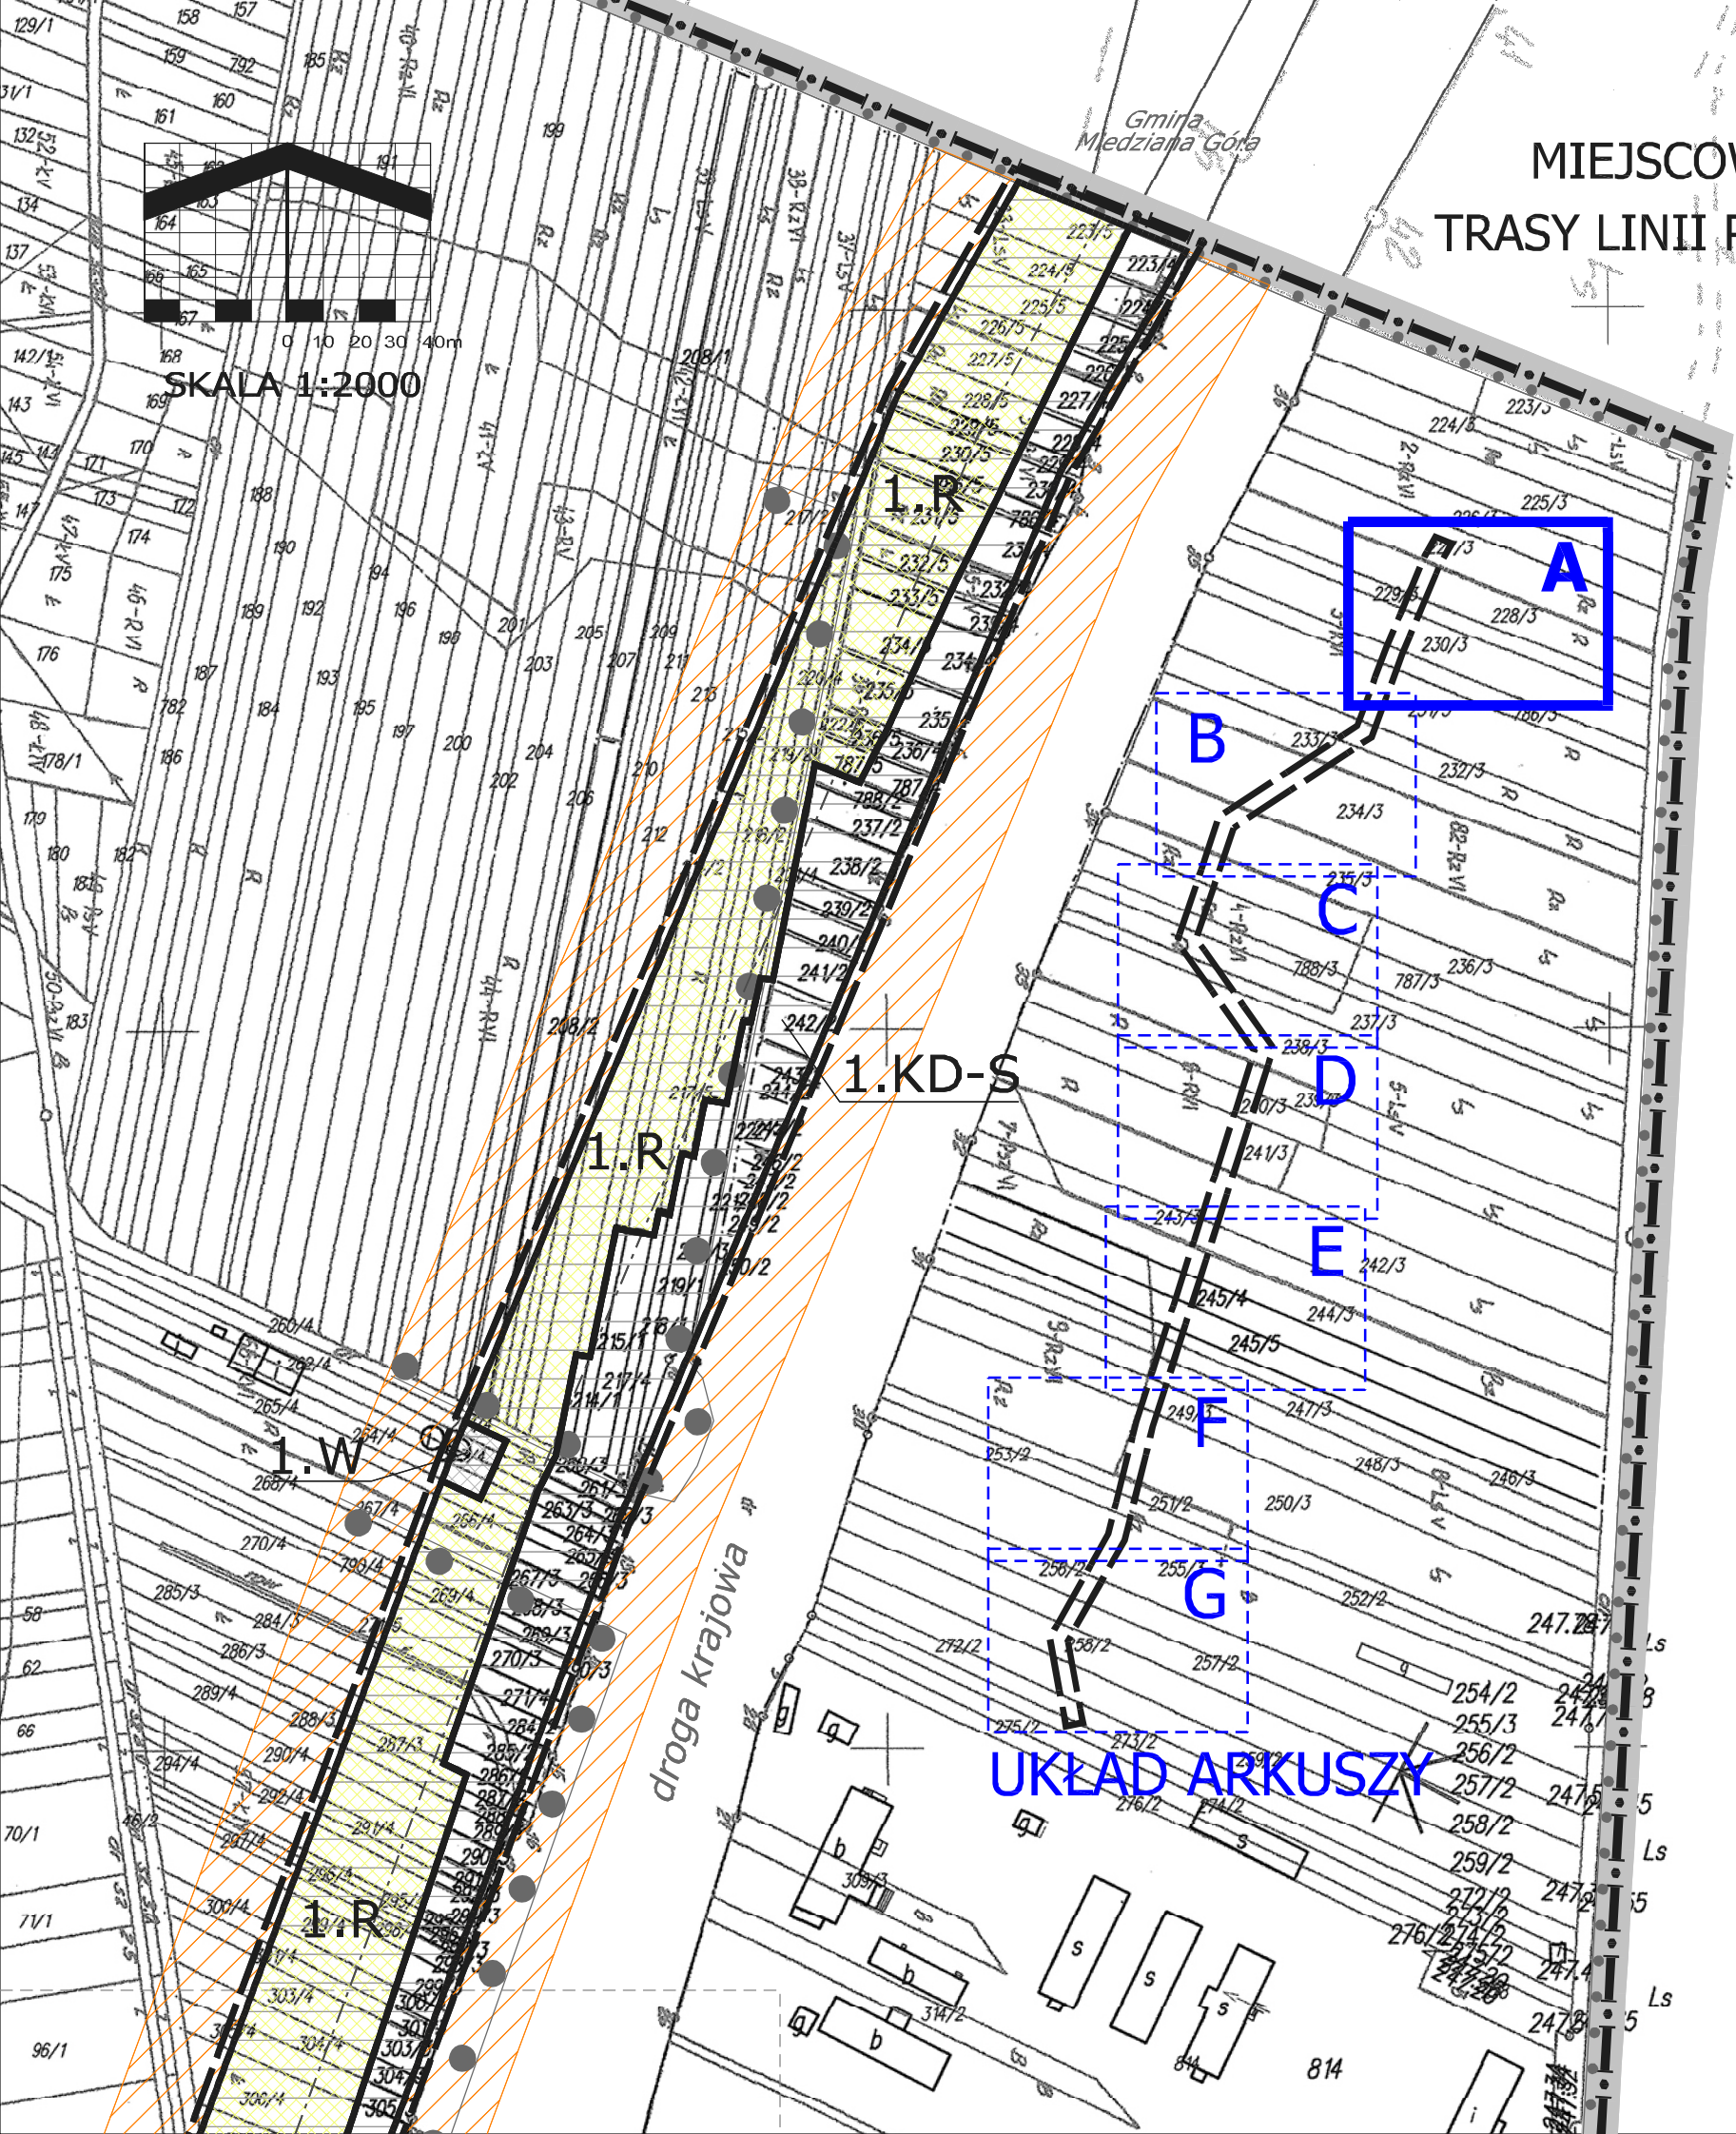

MIĘDZYSZCZAK
 Gmina MEDZIANA GÓRA
 miejscowość SZCZUKOWICE
 GÓRKI SZCZUKOWICE
 1:2000
 RASTER MASY EK

MIEJSCOWY PLAN ZAGOSPODAROWANIA PRZESTRZENNEGO TRASY LINII PRZESYŁOWEJ 220 KV RADKOWICE - KIELCE PIASKI NA OBSZARZE GMINY PIEKOSZÓW

WYRYS ZE STUDYUM UWARUNKOWAŃ
 I KIERUNKÓW ZAGOSPODAROWANIA
 PRZESTRZENNEGO GMINY PIEKOSZÓW

LEGENDA OZNACZEŃ RYSUNKU
 PLANU ZNAJDUJE SIĘ NA ARKUSZU E

ARKUSZ A
 ZAŁĄCZNIK NR 1
 DO UCHWAŁY NR
 RADY GMINY PIEKOSZÓW
 Z DNIA R.