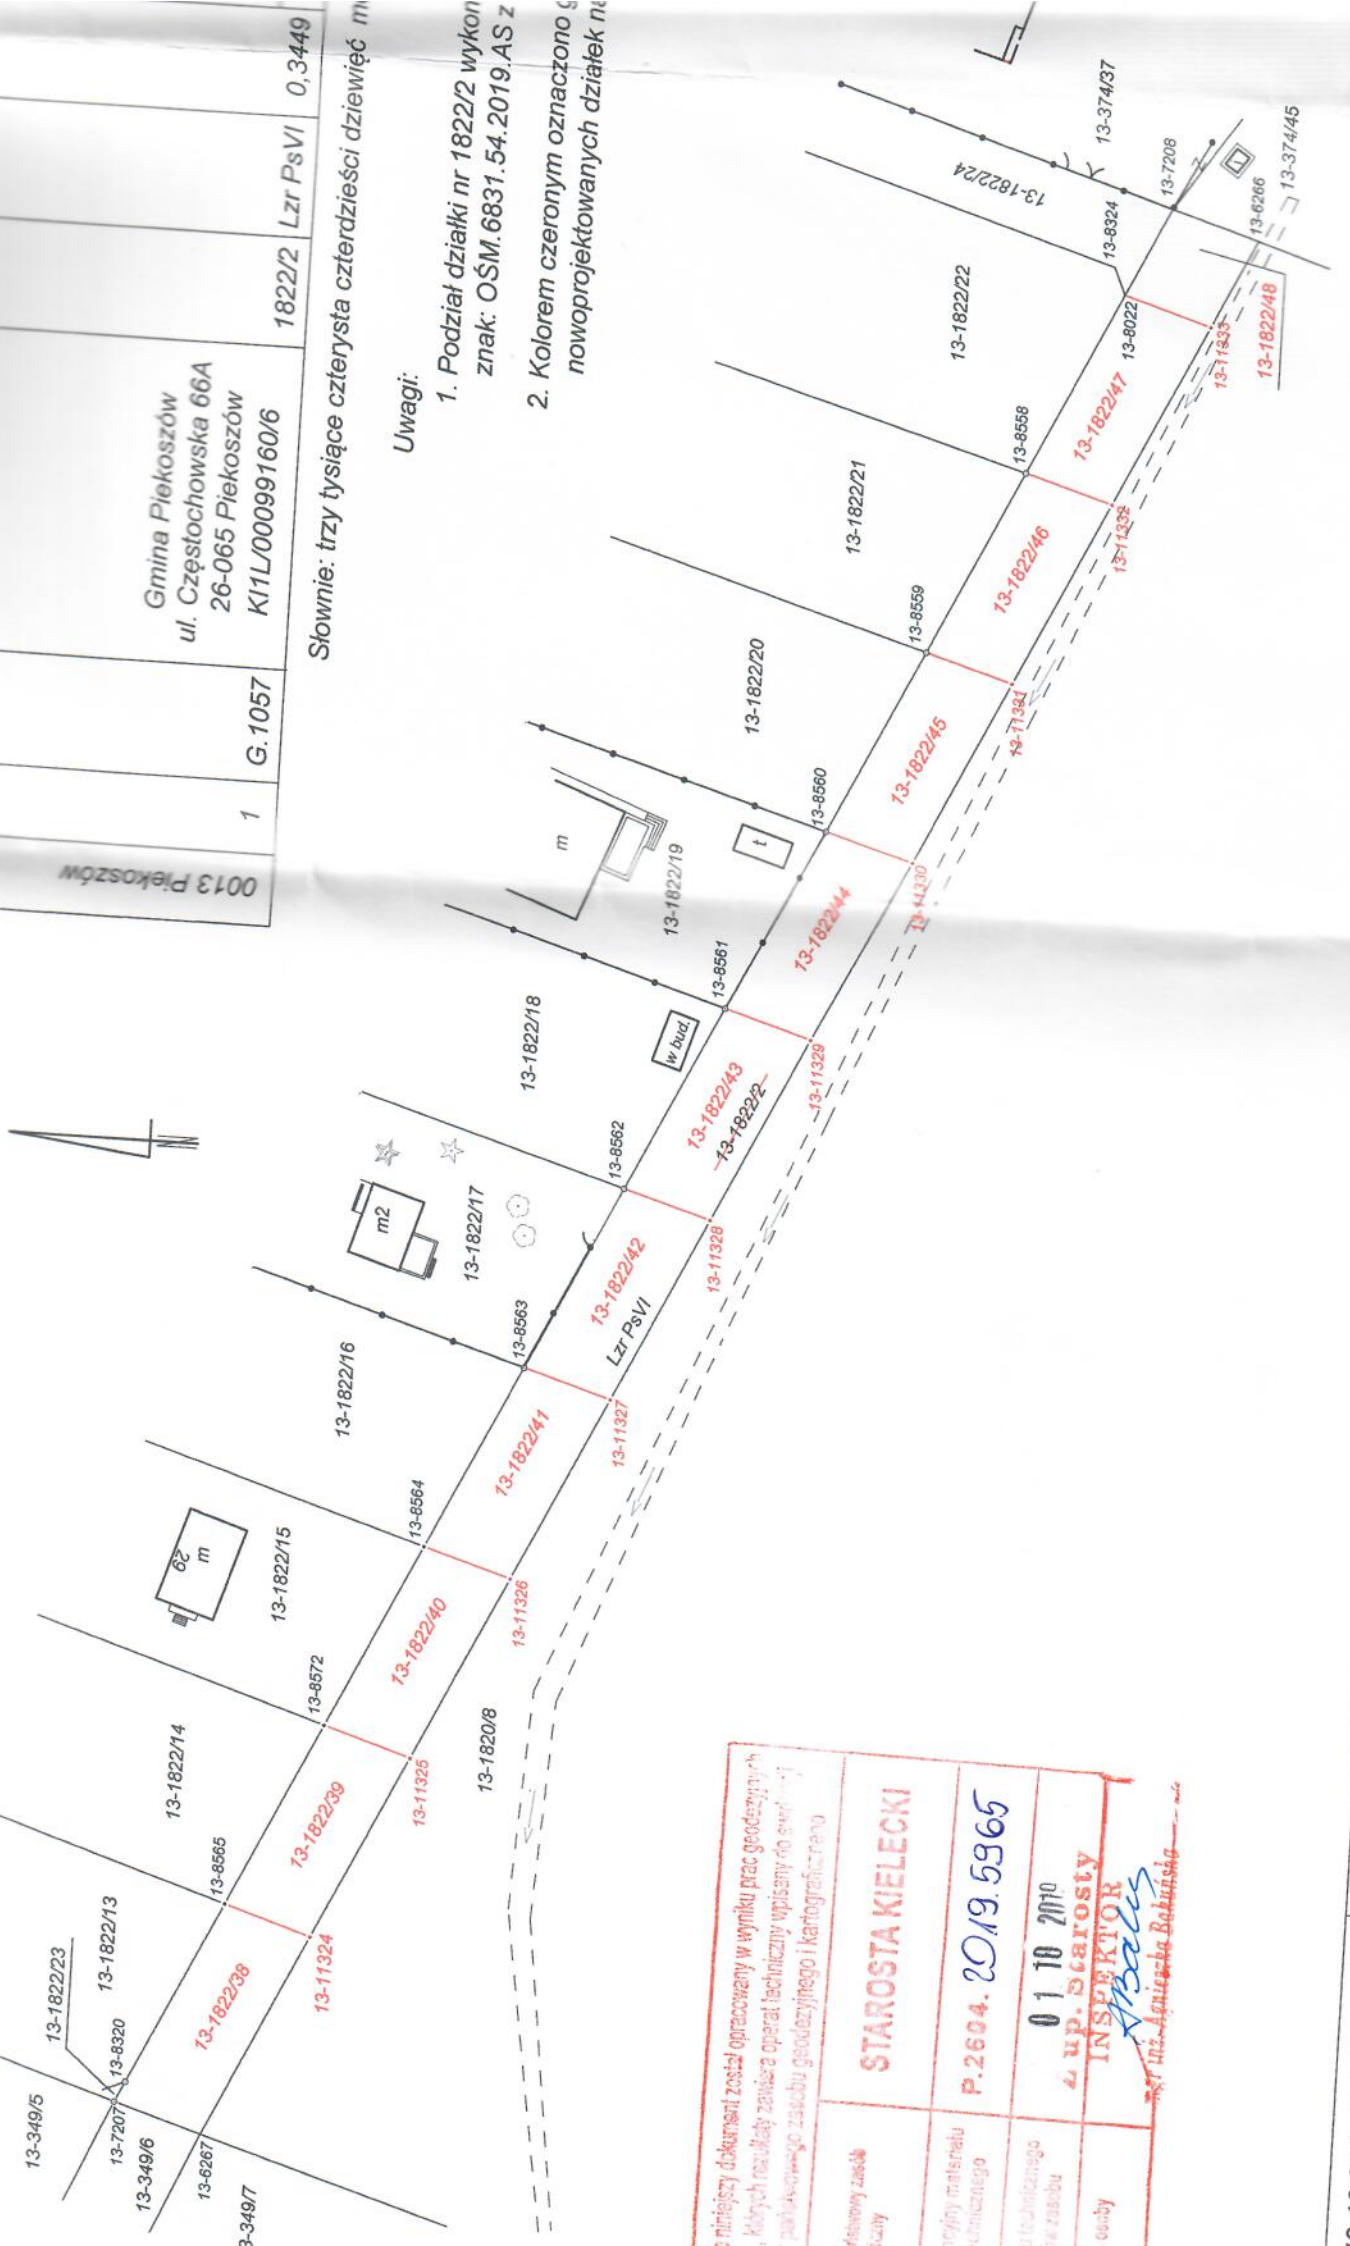

0013 Piekoszów	1	G.1057	1822/2	Lzr PsVI	0,3449
Gmina Piekoszów ul. Częstochowska 66A 26-065 Piekoszów KI1L/00099160/6					

Słownie: trzy tysiące czterdzieści dziewięć m

Uwagi:

1. Podział działki nr 1822/2 wykonany zgodnie z oznaczeniem na planie oznaczonym numerem: OŚM.6831.54.2019.AS z załącznikami.
2. Kolorem czerwonym oznaczono granice nowoprojektowanych działek nr 1822/2-1822/48.

niniejszy dokument został opracowany w wyniku prac geodezyjnych i kartograficznych, których rezultatem jest niniejszy plan sytuacyjny, który zawiera opis techniczny i opis graficzny planowanego zasobu geodezyjnego i kartograficznego.

STAROSTA KIELECKI

P.2604. 2019.5965

01.10.2019

4 up. Starosta
INSPEKTOR

Agnieszka Bobińska
Urząd Agnieszka Bobińska