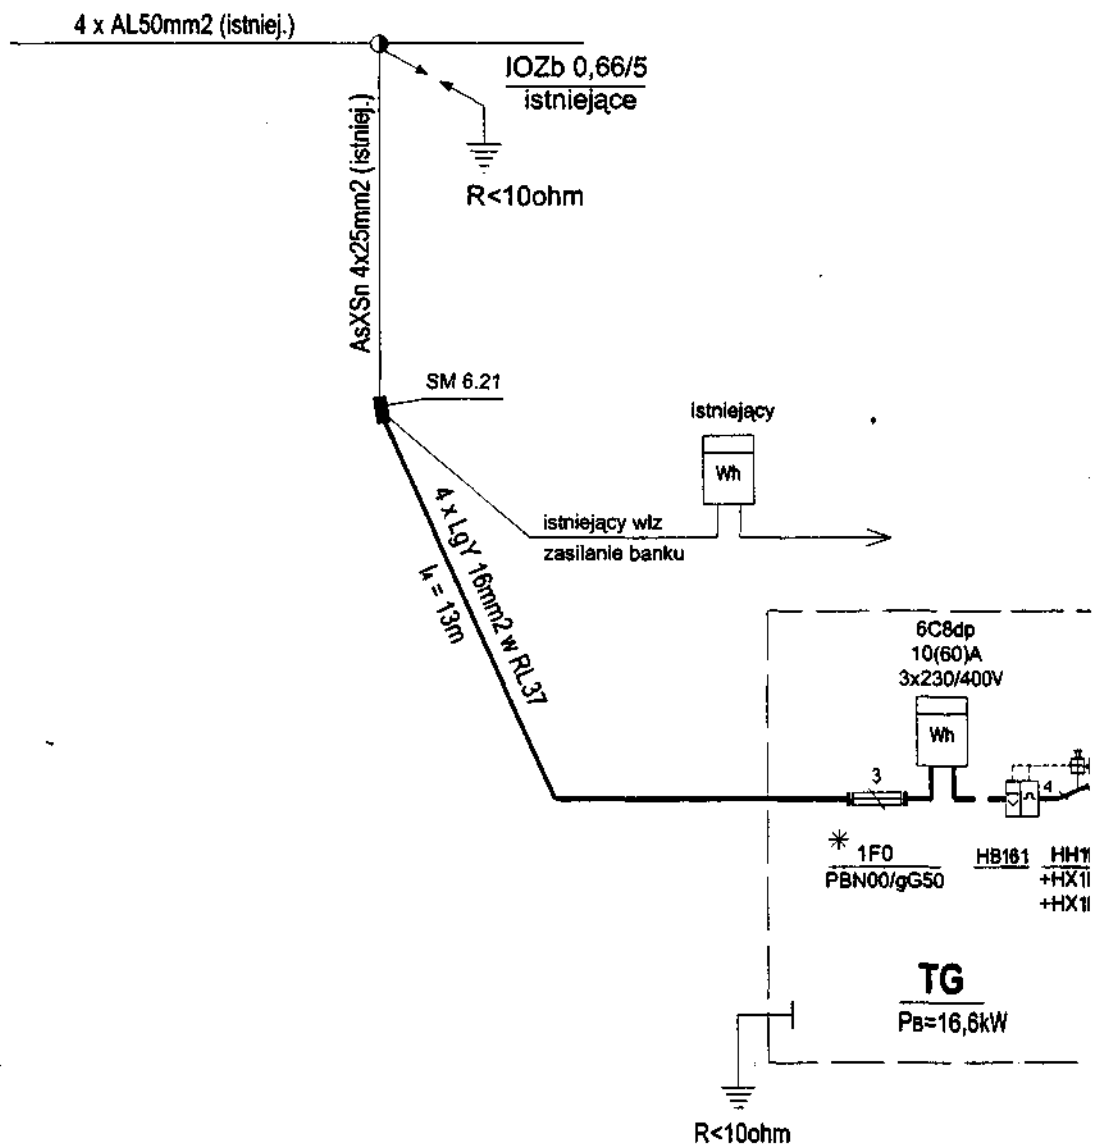

SCHEMAT Z

Obiekt:
MODERNIZACJA INSTALACJI ELEKTRYCZNEJ
W BUDYNKU URZĘDU GMINY
W PADWI NARODOWEJ

Opracował

Teodor Stec

Projektował

inż.
Kazimierz Działowski

E-57/84

Sprawdził