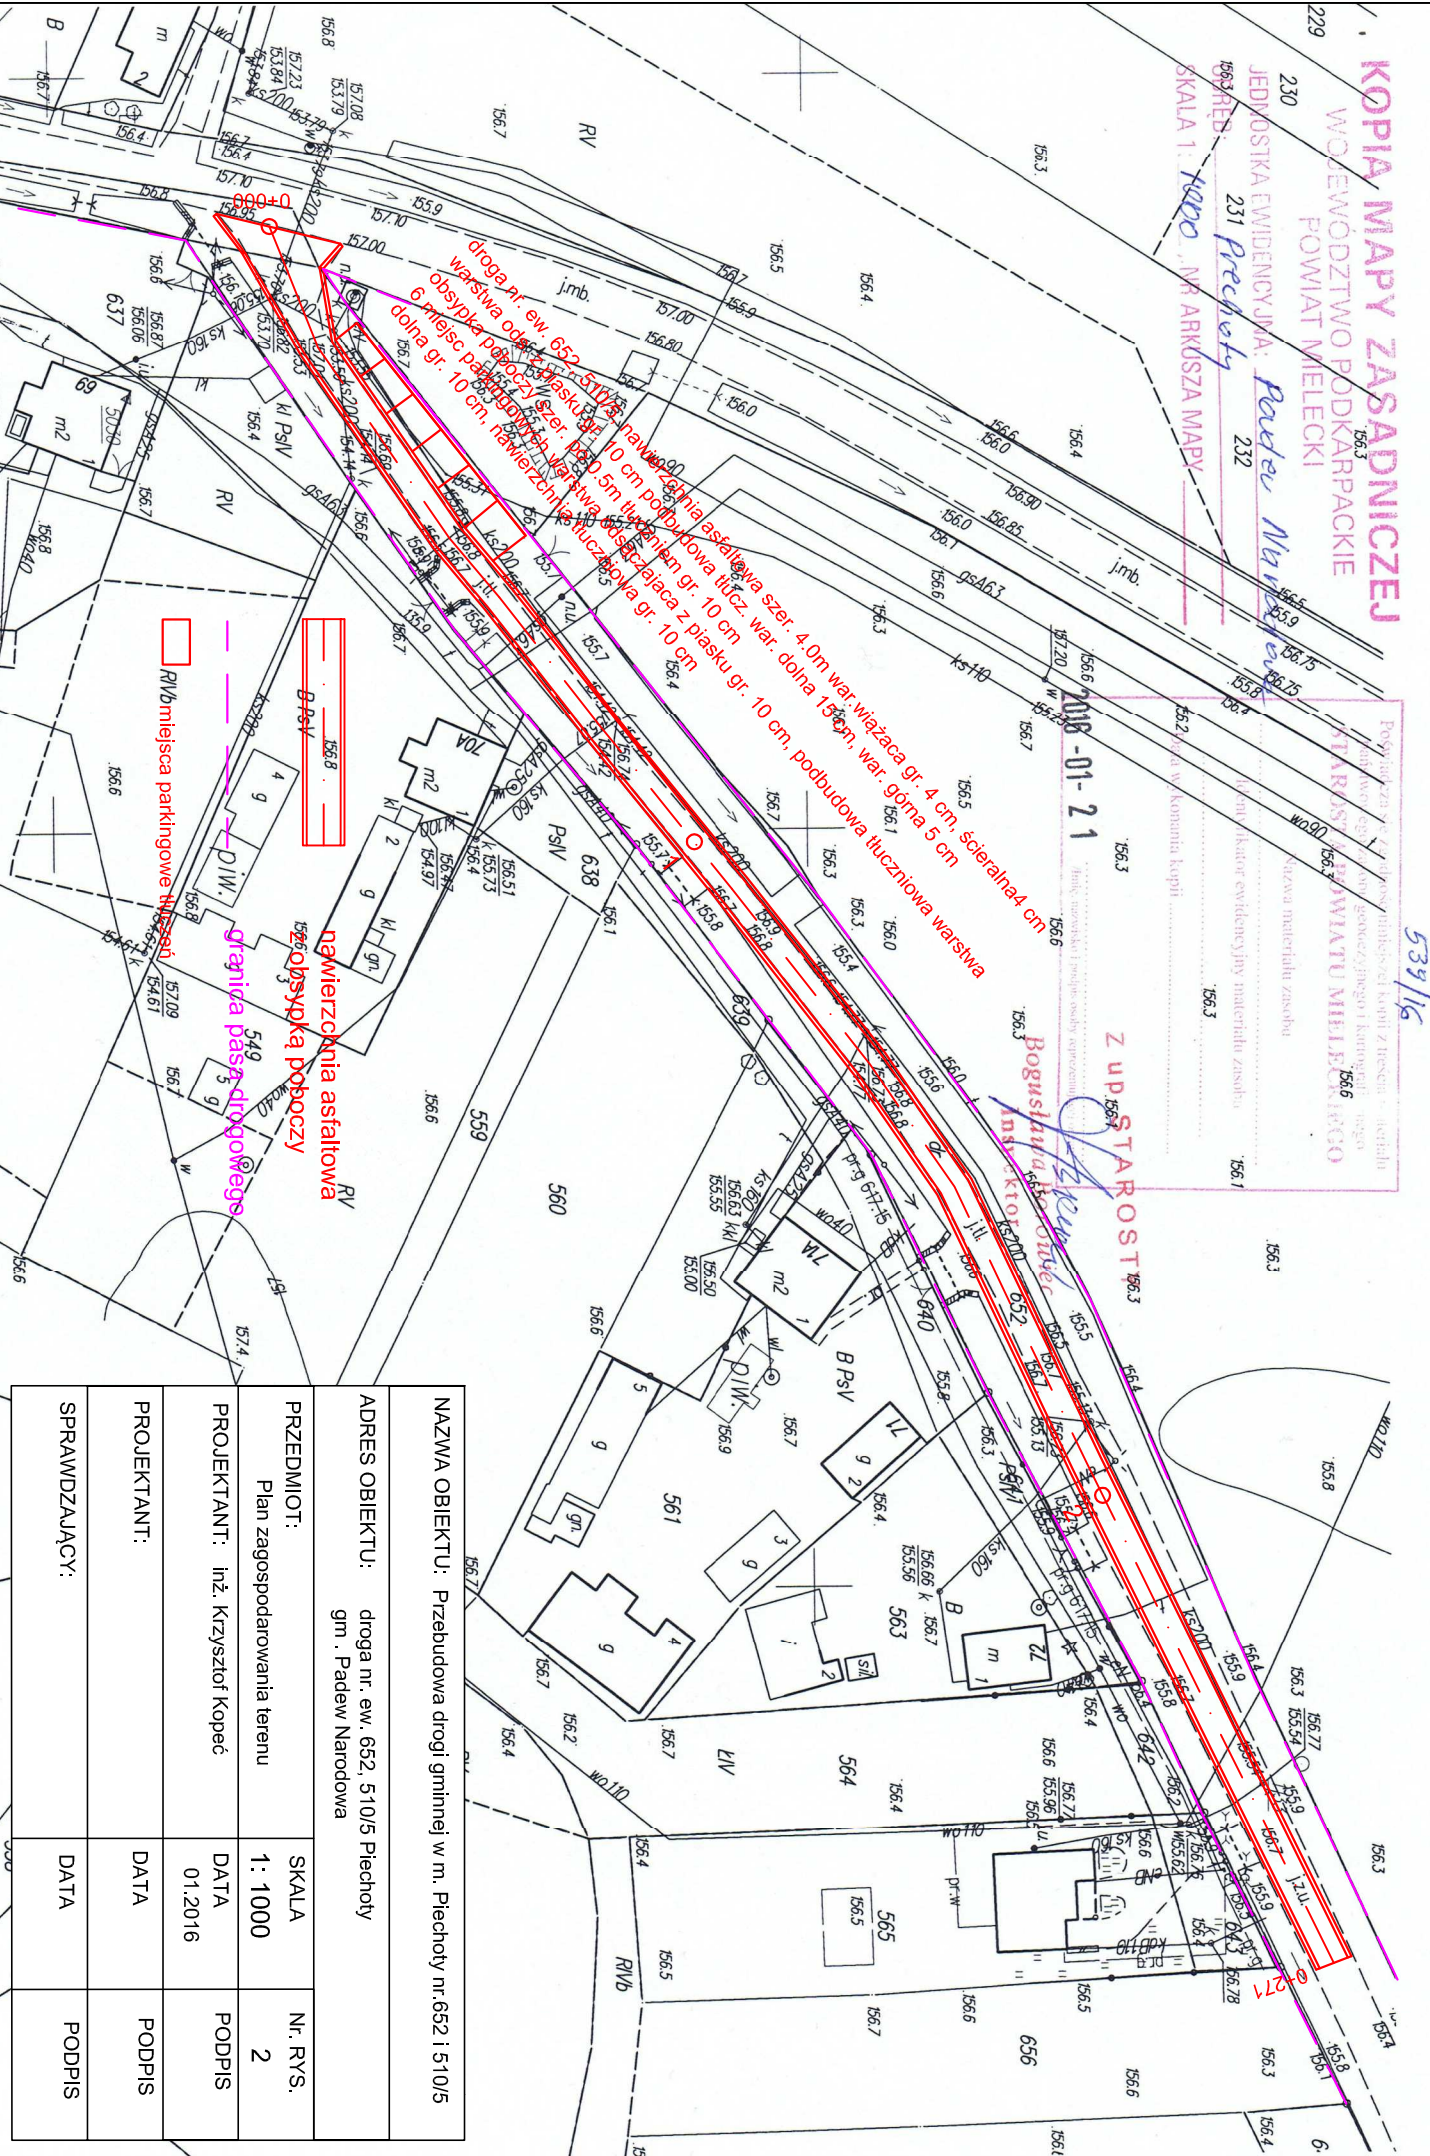

**KOPIA MAPY ZASADNICZEJ**  
**WOJEWÓDZTWO PODKARPACKIE**  
**POWIAT MIELECKI**

JEDYNOŚCIKA EVIDENCYJNA: **Państw. Narodowa**  
**231 Piechoty**  
**232**

SKALA 1: **1:1000** **M. ARKUSZA MAPY**

Starosta Powiatu Mieleckiego  
**2018-01-21**

<b>NAZWA OBIEKTU:</b> Przebudowa drogi gminnej w m. Piechoty nr.652 i 510/5	
<b>ADRES OBIEKTU:</b> droga nr. ew. 652. 510/5 Piechoty gmn. Państw. Narodowa	
<b>PRZEDMIOT:</b> Plan zagospodarowania terenu	<b>SKALA</b> 1: 1000
<b>PROJEKTANT:</b> inż. Krzysztof Kopeć	<b>Nr. RYS.</b> 2
<b>PROJEKTANT:</b> inż. Krzysztof Kopeć	<b>DATA</b> 01.2016
<b>PROJEKTANT:</b> inż. Krzysztof Kopeć	<b>PODDPIS</b>
<b>SPRAWDZAJĄCY:</b>	<b>PODDPIS</b>
<b>SPRAWDZAJĄCY:</b>	<b>DATA</b>

*534/16*