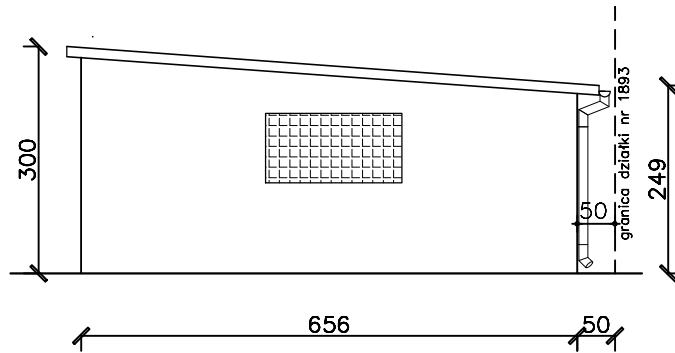

INWENTARYZACJA
ELEWACJA POŁUDNIOWO-WSCHODNIA

INWENTARYZACJA
ELEWACJA PÓŁNOCNO-WSCHODNIA

PRACOWNIA PROJEKTOWA MARTA GĄGAŁA-WÓJCIK			
OBIEKT: INWENTARYZACJA BUDYNKU GARAŻOWEGO			
ADRES BUDOWY: Padew Narodowa, dz. nr 1892			
INWESTOR: Gmina Padew Narodowa			DATA:
NAZWA RYSUNKU: ELEWACJE			RYS. NR.: 3
			SKALA: 1:100
PROJEKTANT: Marta Gągała-Wójcik	NR. UPRAWNIENI: B149/86 specj. konstr.-budowlana	PODPIS:	