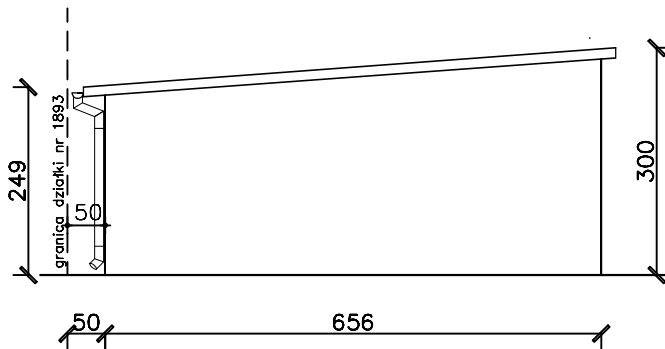

INWENTARYZACJA
ELEWACJA POŁUDNIOWO-WSCHODNIA

INWENTARYZACJA
ELEWACJA PÓŁNOCNO-WSCHODNIA

PRACOWNIA PROJEKTOWA MARTA GĄGAŁA-WÓJCIK			
OBIEKT: INWENTARYZACJA BUDYNKU GARAŻOWEGO			
ADRES BUDOWY: Padew Narodowa, dz. nr 1892			
INWESTOR: Gmina Padew Narodowa			DATA:
NAZWA RYSUNKU: ELEWACJE			RYS. NR.: 3
			SKALA: 1:100
PROJEKTANT: Marta Gągała-Wójcik	NR. UPRAWNIENI: B149/86 specj. konstr.-budowlana	PODPIS:	