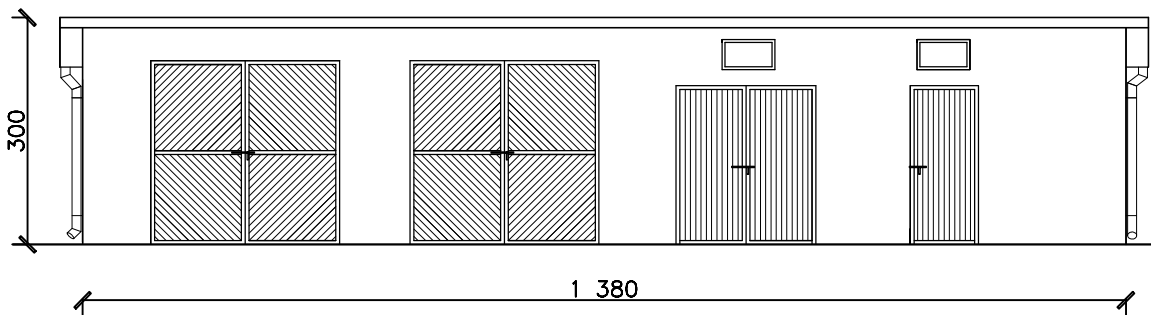

INWENTARYZACJA
ELEWACJA POŁUDNIOWO-ZACHODNIA

INWENTARYZACJA
ELEWACJA PÓŁNOCNO-WSCHODNIA

PRACOWNIA PROJEKTOWA MARTA GĄGAŁA-WÓJCIK			
OBIEKT: INWENTARYZACJA BUDYNKU GARAŻOWEGO			
ADRES BUDOWY: Padew Narodowa, dz. nr 1892			
INWESTOR: Gmina Padew Narodowa			DATA:
NAZWA RYSUNKU: ELEWACJE		RYB. NR.: 2	SKALA: 1:100
PROJEKTANT: Marta Gągała-Wójcik	NR. UPRAWNIENI: B149/86 specj. konstr.-budowlana	PODPIS:	