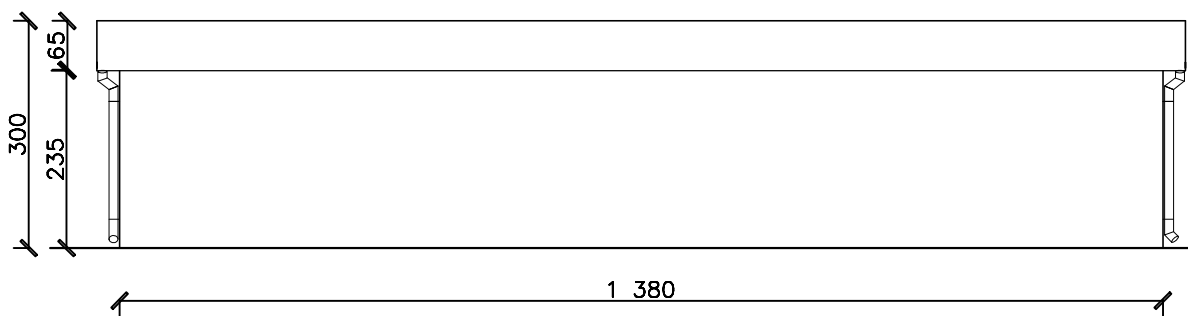

INWENTARYZACJA
ELEWACJA POŁUDNIOWO-ZACHODNIA

INWENTARYZACJA
ELEWACJA PÓŁNOCNO-WSCHODNIA

PRACOWNIA PROJEKTOWA MARTA GĄGAŁA-WÓJCIK			
OBIEKT: INWENTARYZACJA BUDYNKU GARAŻOWEGO			
ADRES BUDOWY: Padew Narodowa, dz. nr 1892			
INWESTOR: Gmina Padew Narodowa			DATA:
NAZWA RYSUNKU: ELEWACJE		RYB. NR.: 2	SKALA: 1:100
PROJEKTANT: Marta Gągała-Wójcik	NR. UPRAWNIENI: B149/86 specj. konstr.-budowlana	PODPIS:	