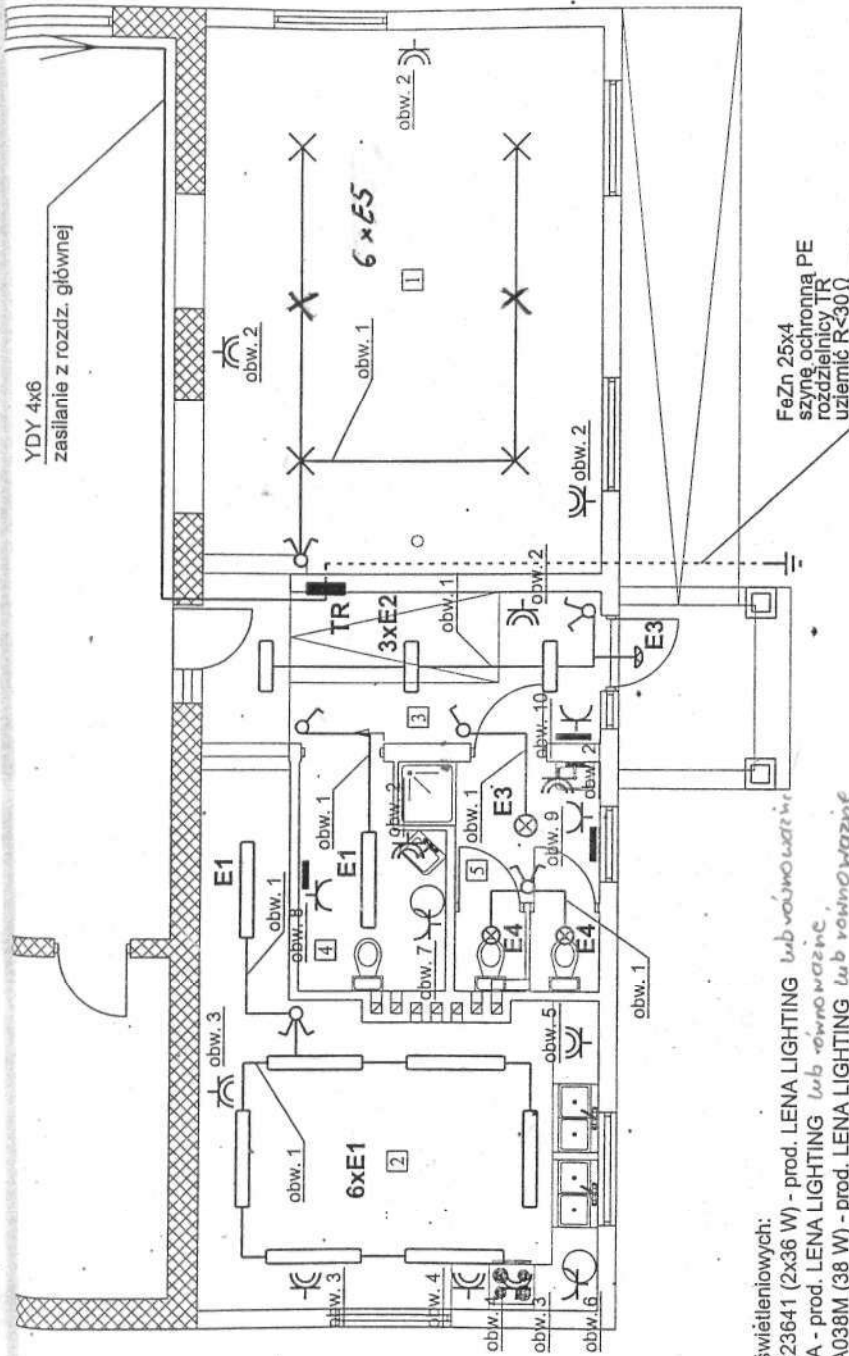

STAROSTWO POWIAT
w Mielcu

Typy opraw oświetleniowych:

- E1 - Vector 8223641 (2x36 W) - prod. LENA LIGHTING lub równoważnie
- E2 - S 218 VLA - prod. LENA LIGHTING lub równoważnie
- E3 - Saturn SA038M (38 W) - prod. LENA LIGHTING lub równoważnie
- E4 - Mercury 12416 (2x9 W) - prod. LENA LIGHTING lub równoważnie
- E5 - Rubin Plus (2x58W) nie ma? białe. 1144R205R22**

Uwagi:

Instalację oświetlenia, gniazd wtyczkowych, oraz siły w poszczególnych pomieszczeniach wykonać zgodnie z PN-IEC 60364, PN-EN 12464-1:2004.
Jako ochronę przeciwporażeniową przed dotykiem pośrednim zastosowano samoczynne wyłączanie zasilania.

Oprawy ośw. prod. Lena Lighting.

Instalacja elektryczna w układzie TN-C-S.