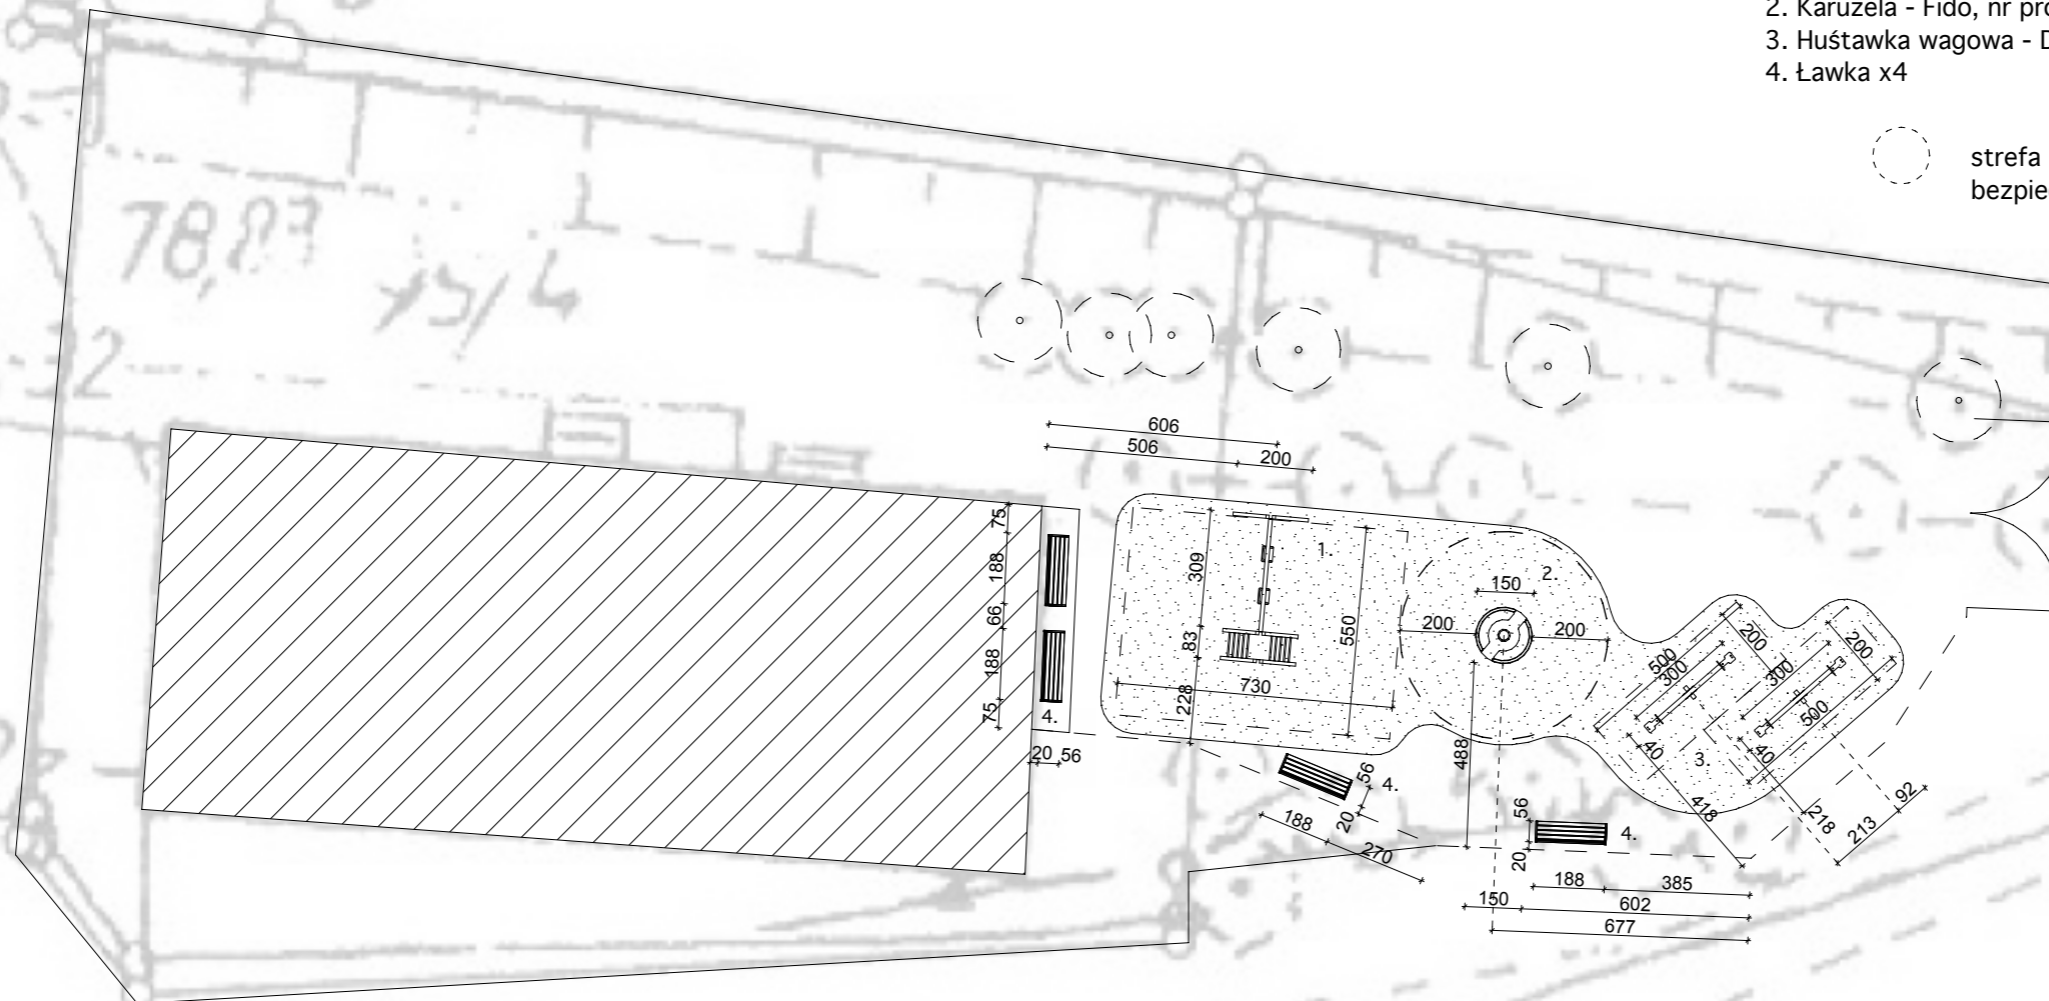

## BININO PRZEDSZKOLE

1. Huśtawka podwójna z drabinką - Dziubek, nr produktu 05-004K
2. Karuzela - Fido, nr produktu 07-004
3. Huśtawka wagowa - Dan-B, nr produktu 05-001B
4. Ławka x4

 strefa bezpieczeństwa
  piasek płukany

 AUTORSKA PRACOWNIA ARCHITEKTONICZNA <b>Vowie STUDIO</b> AL. JANA PAWŁA II 20 64-500 SZAMOTUŁY (61) 292 28 21 / 293 21 44 www.vowie.com.pl voviestudio@onet.pl	nazwa projektu: <b>PROJEKT ARCHITEKTONICZNO-BUDOWLANY BUDOWA PLACU ZABAW PRZY PRZEDSZKOLU</b>
	adres: Binino, gm. Ostroróg, działka: 95/4, 95/5 inwestor: Gmina Ostroróg, adres: ul. Wroniecka 14, Ostroróg 64-560
nazwa rysunku: <b>PLANSZA WYMIAROWA - URZĄDZENIA</b>	
nr rysunku: <b>2</b>	architekt : mgr inż. arch. <b>Adam Nogaj</b> upr. nr 28/WPOKK/2016 opracowanie techniczne : mgr inż. <b>Marek Gołąb</b> asystent architekta : mgr inż. arch. <b>Marcin Szelejak</b>
skala: <b>1:200</b>	data: <b>16/12/2016</b> Wszystkie prawa zastrzeżone VOWIE STUDIO PLUS