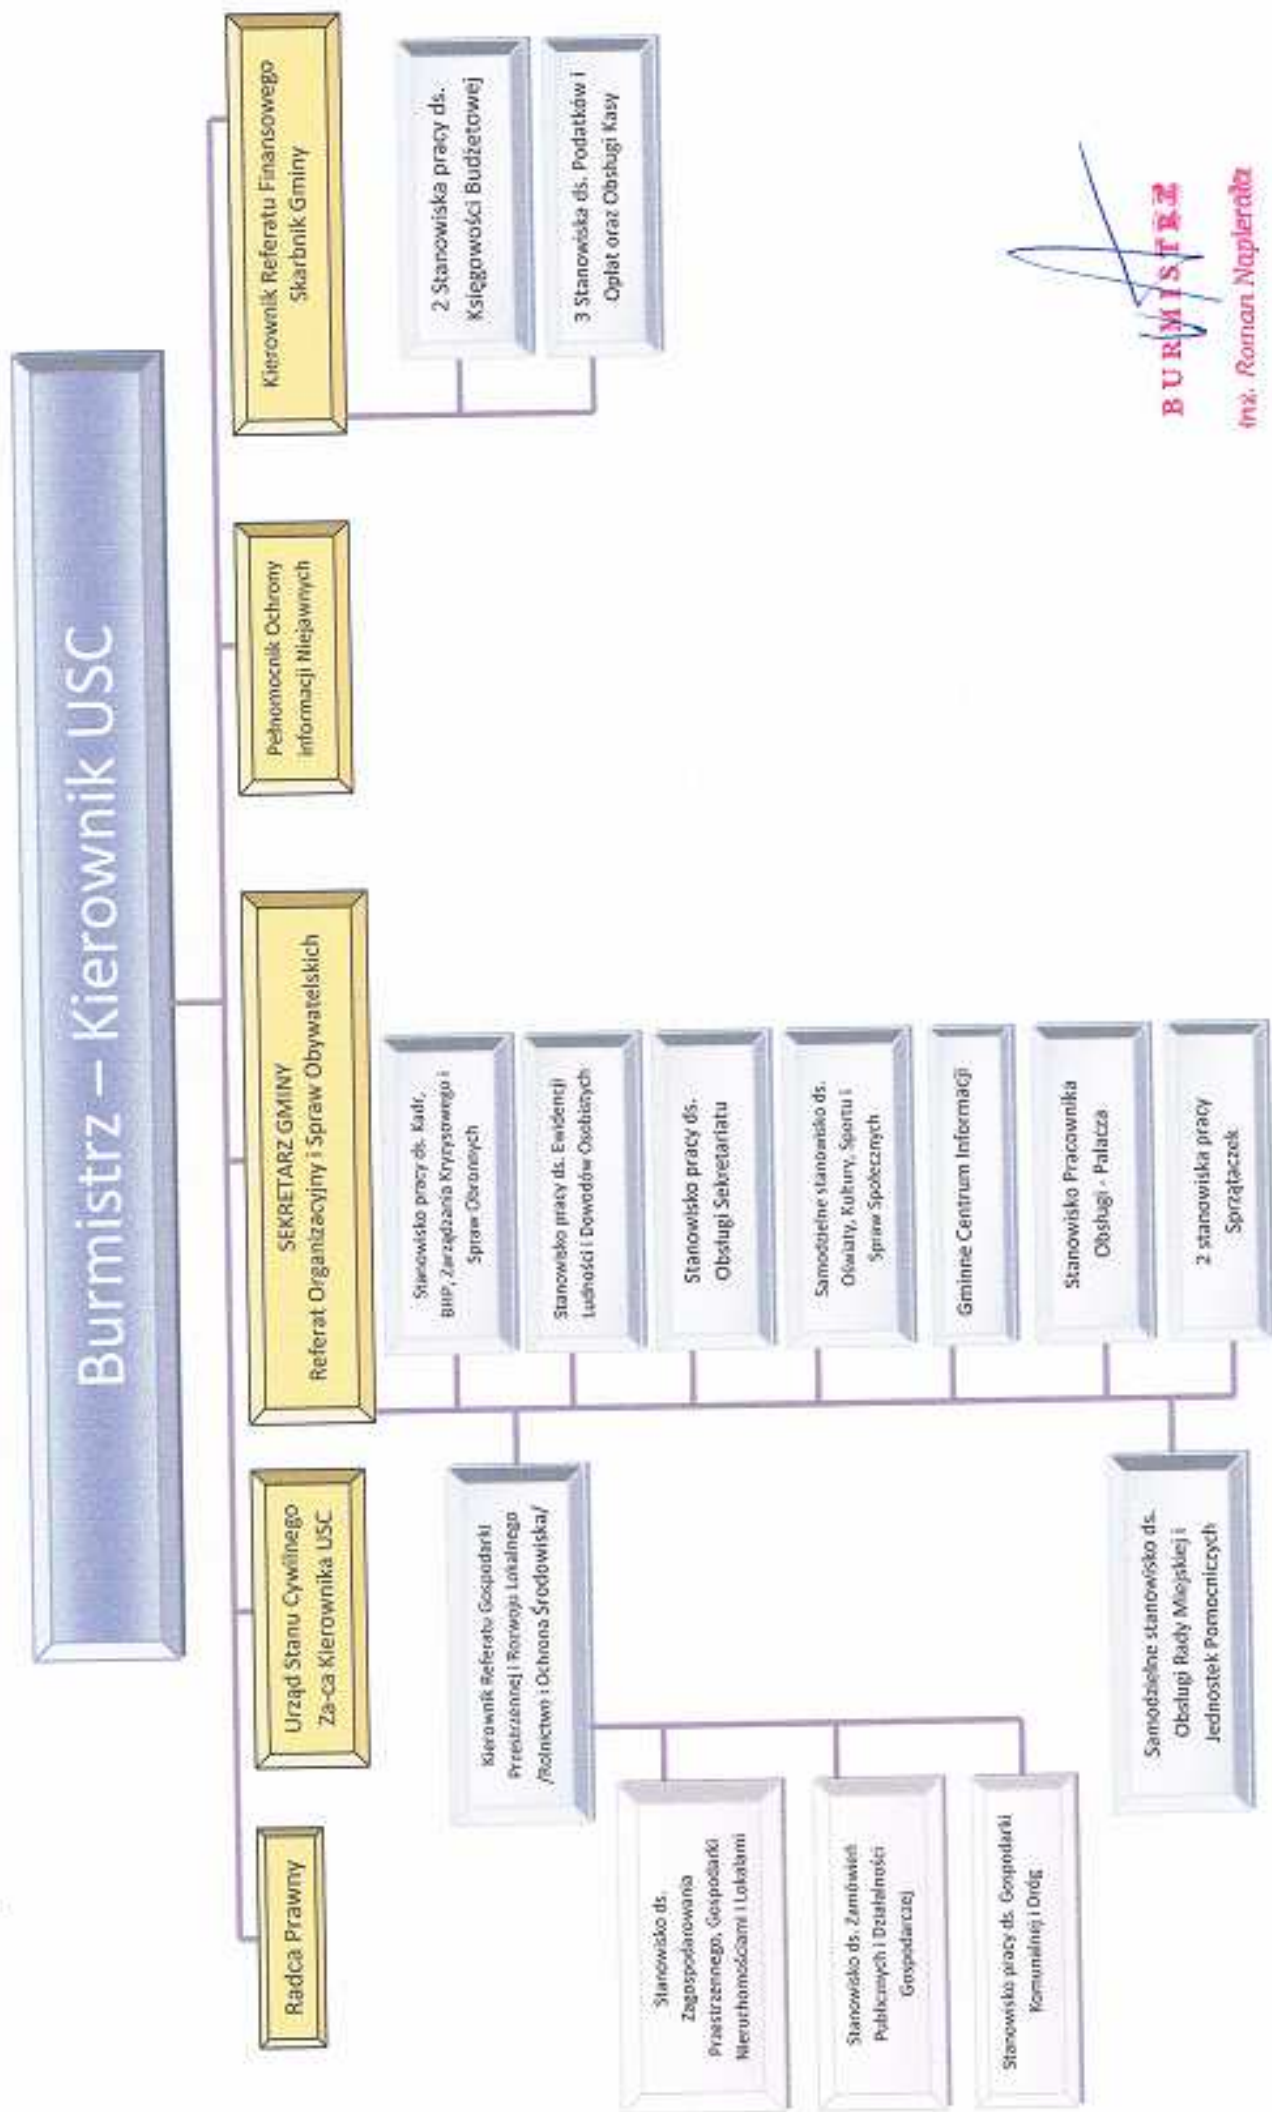

Załącznik nr 5 SCHEMAT ORGANIZACYJNY URZĘDU MIASTA I GMINY OSTRORÓG

BURMISTRZ
 inż. Roman Napieręta