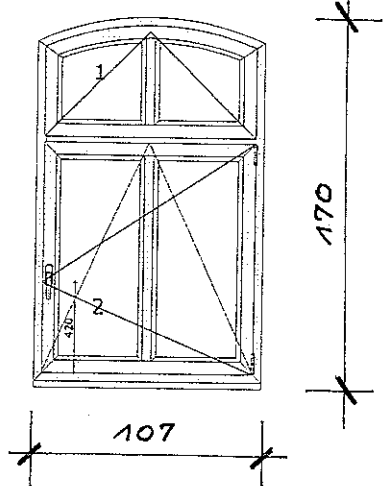

Numer pola: Oszklenie

1: Szyba: 4/16/4 THERMOLINE U=1,0

Numer pola: Okucie

1: U

Dodatki :

Listwa przyszybowa STANDARD z szarą uszczelką

Klamka okienna kolor Biały 1 szt

POZYCJA 3, 3 Szt.