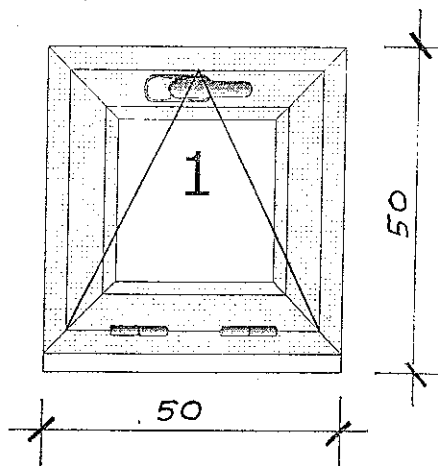

POZYCJA 2, 3 Szt.

Okno 1 kwaterowe

Kolor: Biały

Uszczelki wew/zew :Szara/Szara

Numer pola: Oszklenie

1: Szyba: 4/16/4 THERMOLINE U=1,0

Numer pola: Okucie

1: U

Dodatki :

Listwa przyszybowa STANDARD z szarą uszczelką

Klamka okienna kolor Biały 1 szt