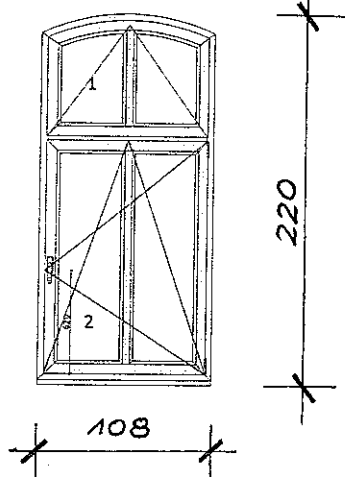

POZYCJA 10, 10 Szt.

Okno łukowe

Kolor: Biały

Uszczelki wew/zew :Szara/Szara

Numer pola: Oszklenie

1,2,3,4: Szyba: 4/16/4 THERMOLINE U=1,0

Dodatki :

Listwa przyszybowa STANDARD z szarą uszczelką

102-214 Słupek 85 P

102-214 Poprzeczka 85 P

Osłonki kolor Biały

Klamka okienna kolor Biały 2 szt