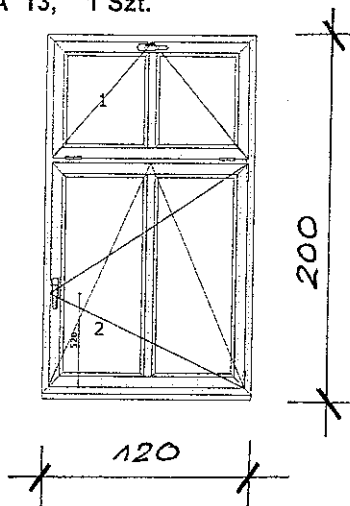

RODZAJE OKIEN PCV DO BUDYNKÓW URZĘDU MIEJSKIEGO W OKONKU

POZYCJA 13, 1 Szt.

Okno 2-kwaterowe

Kolor: Biały

Uszczelki wew/zew :Szara/Szara

Numer pola: Oszklenie

1,2,3,4: Szyba: 4/16/4 THERMOLINE U=1,0

Numer pola: Okucie

1: U

2: RUP

Dodatki :

Listwa przyszybowa STANDARD z szarą uszczelką

102-214 Słupek 85 P

102-214 Poprzeczka 85 P

Oslonki kolor Biały

Klamka okienna kolor Biały 2 szt