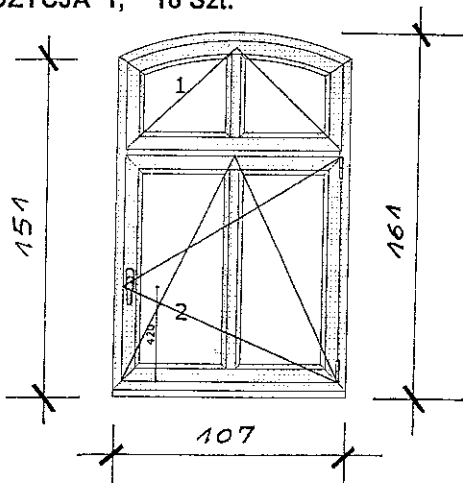

POZYCJA 1, 18 Szt.

Okno łukowe

Kolor: Biały

Uszczelki wew/zew :CzarnaSzara/Czarna/Szara

Numer pola: Oszklenie

1,2,3,4: Szyba: 4/16/4 THERMOLINE U=1,0

Dodatki :

Listwa przyszybowa STANDARD z szarą uszczelką