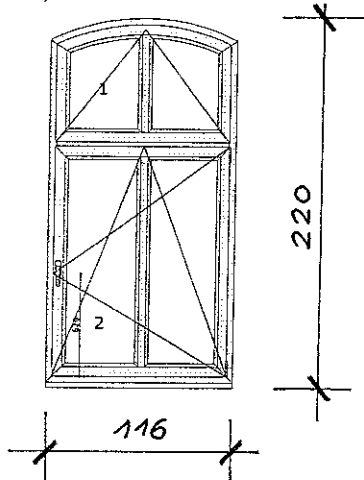

Listwa przyszybowa STANDARD z szarą uszczelką

102-214 Słupek 85 P

102-214 Poprzeczka 85 P

Osłonki kolor Biały

Klamka okienna kolor Biały 2 szt

POZYCJA 11, 13 Szt.

Okno łukowe

Kolor: Biały