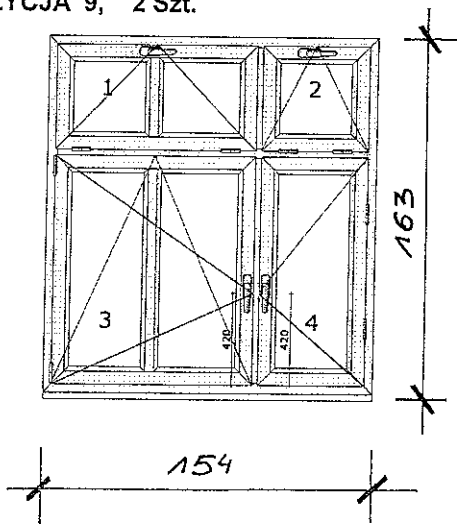

POZYCJA 9, 2 Szt.

Okno 2-kwaterowe

Kolor: Biały

Uszczelki wew/zew :Szara/Szara

Numer pola: Oszklenie

1,2,3,4,5,6: Szyba: 4/16/4 THERMOLINE U=1,0

Numer pola: Okucie

1: U

2: U

3: RUL

4: RP

Dodatki :

Listwa przyszybowa STANDARD z szarą uszczelką

102-214 Słupek 85 P

102-214 Poprzeczka 85 P

Osłonki kolor Biały

Klamka okienna kolor Biały 4 szt