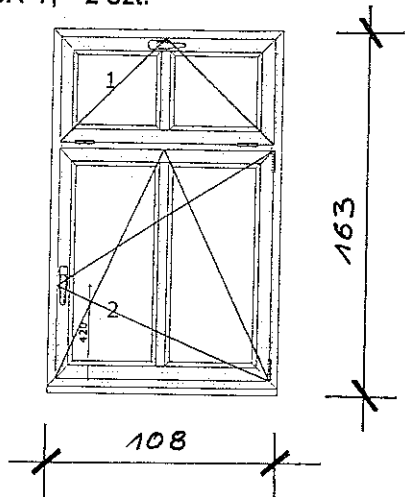

Numer pola: Okucie

1: RUP

Dodatki :

Listwa przyszybowa STANDARD z szarą uszczelką

Osłonki kolor Biały

Klamka okienna kolor Biały 1 szt

POZYCJA 7, 2 Szt.

Okno 2-kwaterowe