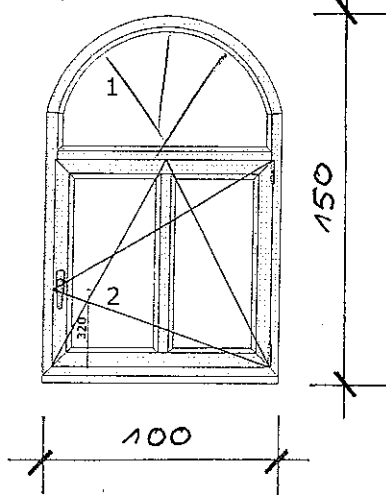

POZYCJA 12, 1 Szt.

Okno łukowe

Kolor: Biały

Uszczelki wew/zew :Szara/Szara

Numer pola: Oszklenie

1,2,3: Szyba: 4/16/4 THERMOLINE U=1,0

Dodatki :

Listwa przyszybowa STANDARD z szarą uszczelką

102-214 Słupek 85 P

102-214 Poprzeczka 85 P

Osłonki kolor Biały

Klamka okienna kolor Biały 1 szt