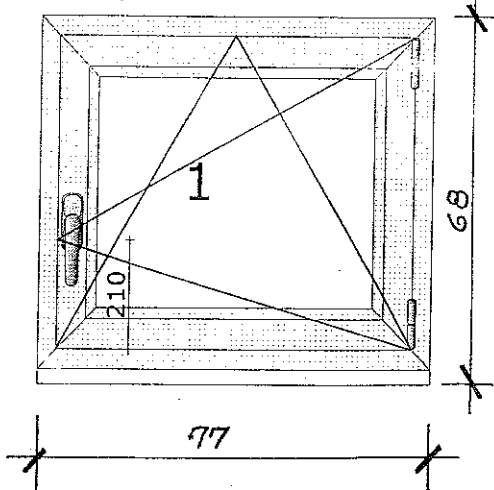

POZYCJA 6, 2 Szt.

Okno 1 kwaterowe

Kolor: Biały

Uszczelki wew/zew :Szara/Szara

Numer pola: Oszklenie

1: Szyba: 4/16/4 THERMOLINE U=1,0

Numer pola: Okucie

1: RUP

Dodatki :

Listwa przyszybowa STANDARD z szarą uszczelką

Osłonki kolor Biały