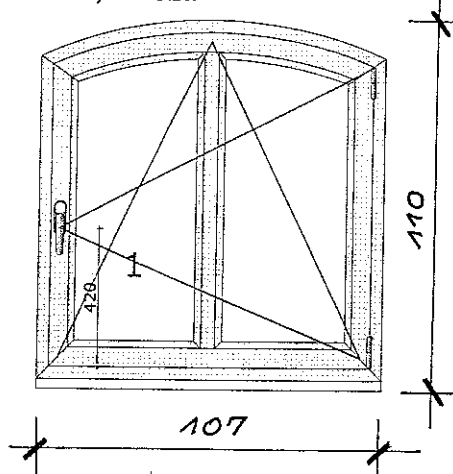

POZYCJA 4, 2 Szt.

Okno łukowe

Kolor: Biały

Uszczelki wew/zew :Szara/Szara

Numer pola: Oszklenie

1,2: Szyba: 4/16/4 THERMOLINE U=1,0

Dodatki :

Listwa przyszybowa STANDARD z szarą uszczelką

102-214 Słupek 85 P

Osłonki kolor Biały

Klamka okienna kolor Biały 1 szt