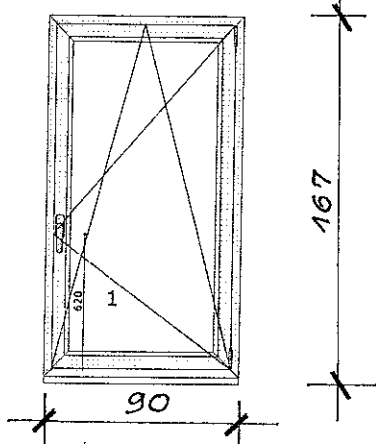

1,2: Szyba: 4/16/4 THERMOLINE U=1,0

Dodatki :

Listwa przyszybowa STANDARD z szarą uszczelką

102-214 Słupek 85 P

Osłonki kolor Biały

Klamka okienna kolor Biały 1 szt

POZYCJA 5, 4 Szt.

Okno 1 kwaterowe