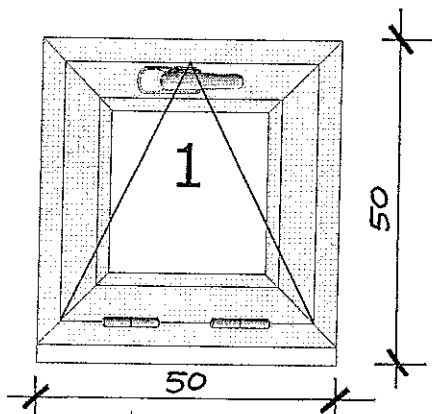

Listwa przyszybowa STANDARD z szarą uszczelką

102-214 Słupek 85 P

102-214 Poprzeczka 85 P

Osłonki kolor Biały

Klamka okienna kolor Biały 2 szt

POZYCJA 8, 6 Szt.

Okno 1 kwaterowe

Kolor: Biały