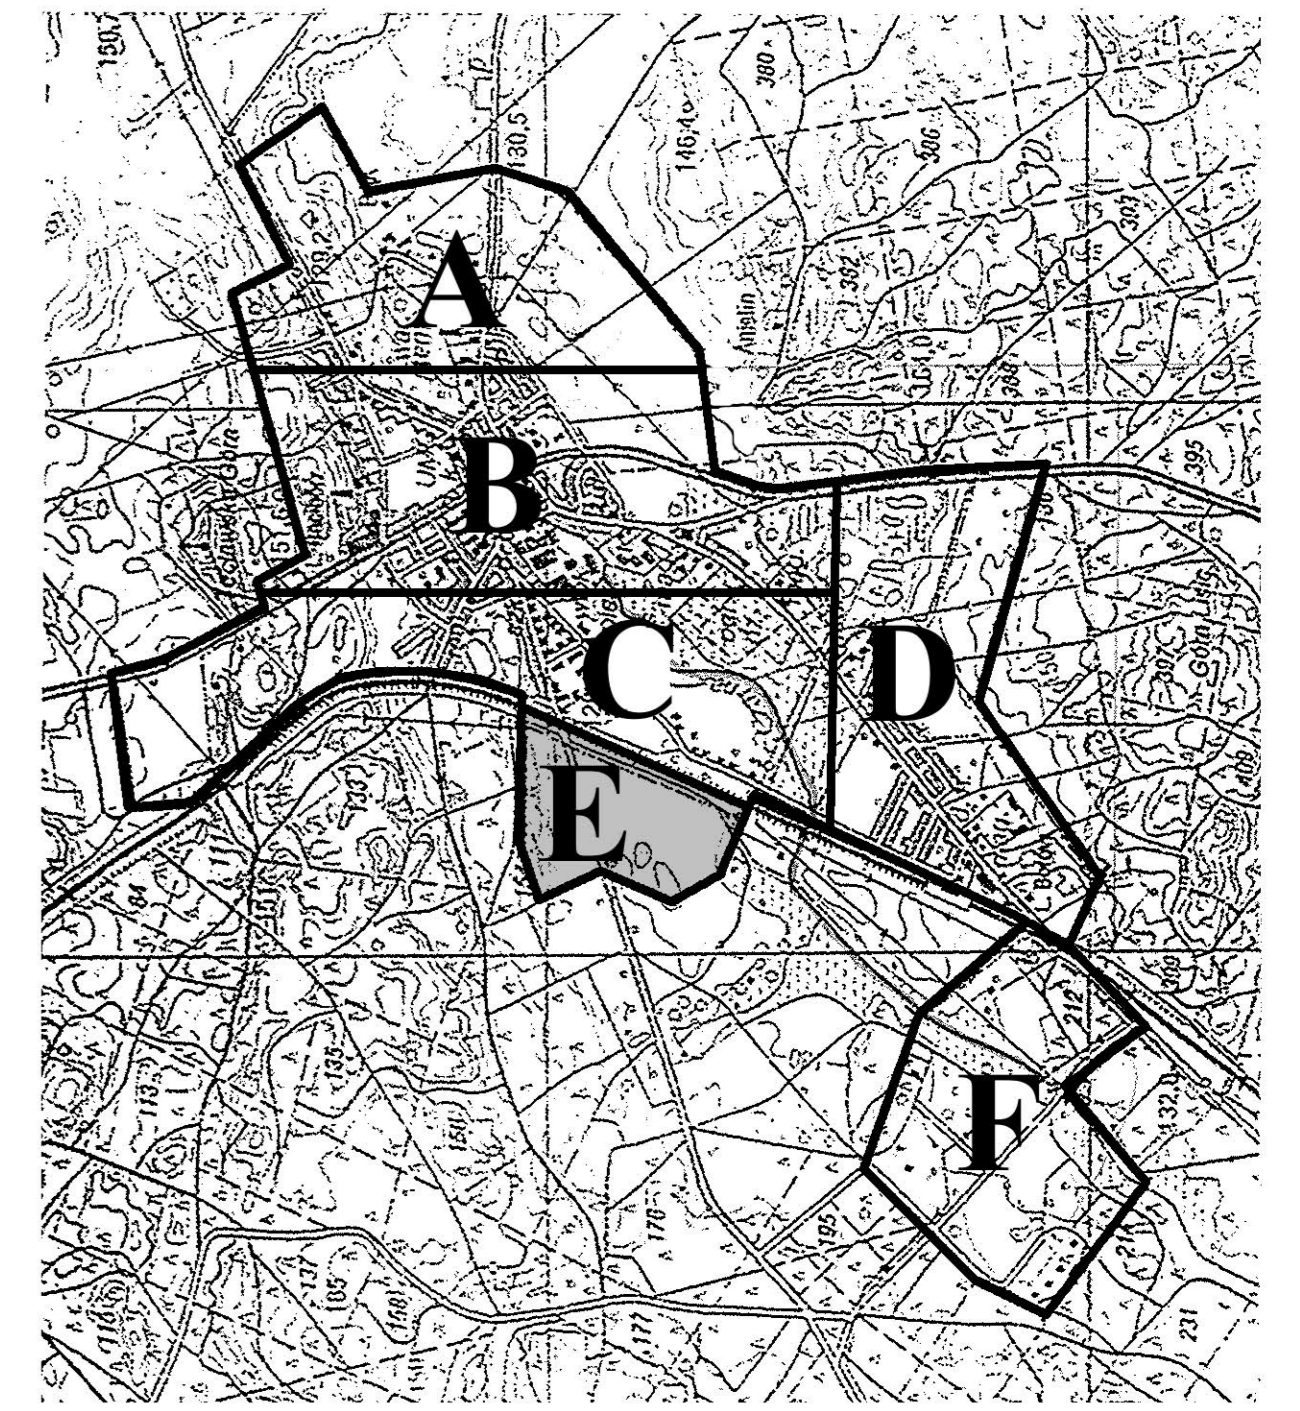

OKONEK miejscowy plan zagospodarowania przestrzennego

skala 1:1000

Załącznik Nr 1 do Uchwały Nr LII/295/2010 Rady Miejskiej w Okonku z dnia 23 lutego 2010 r.