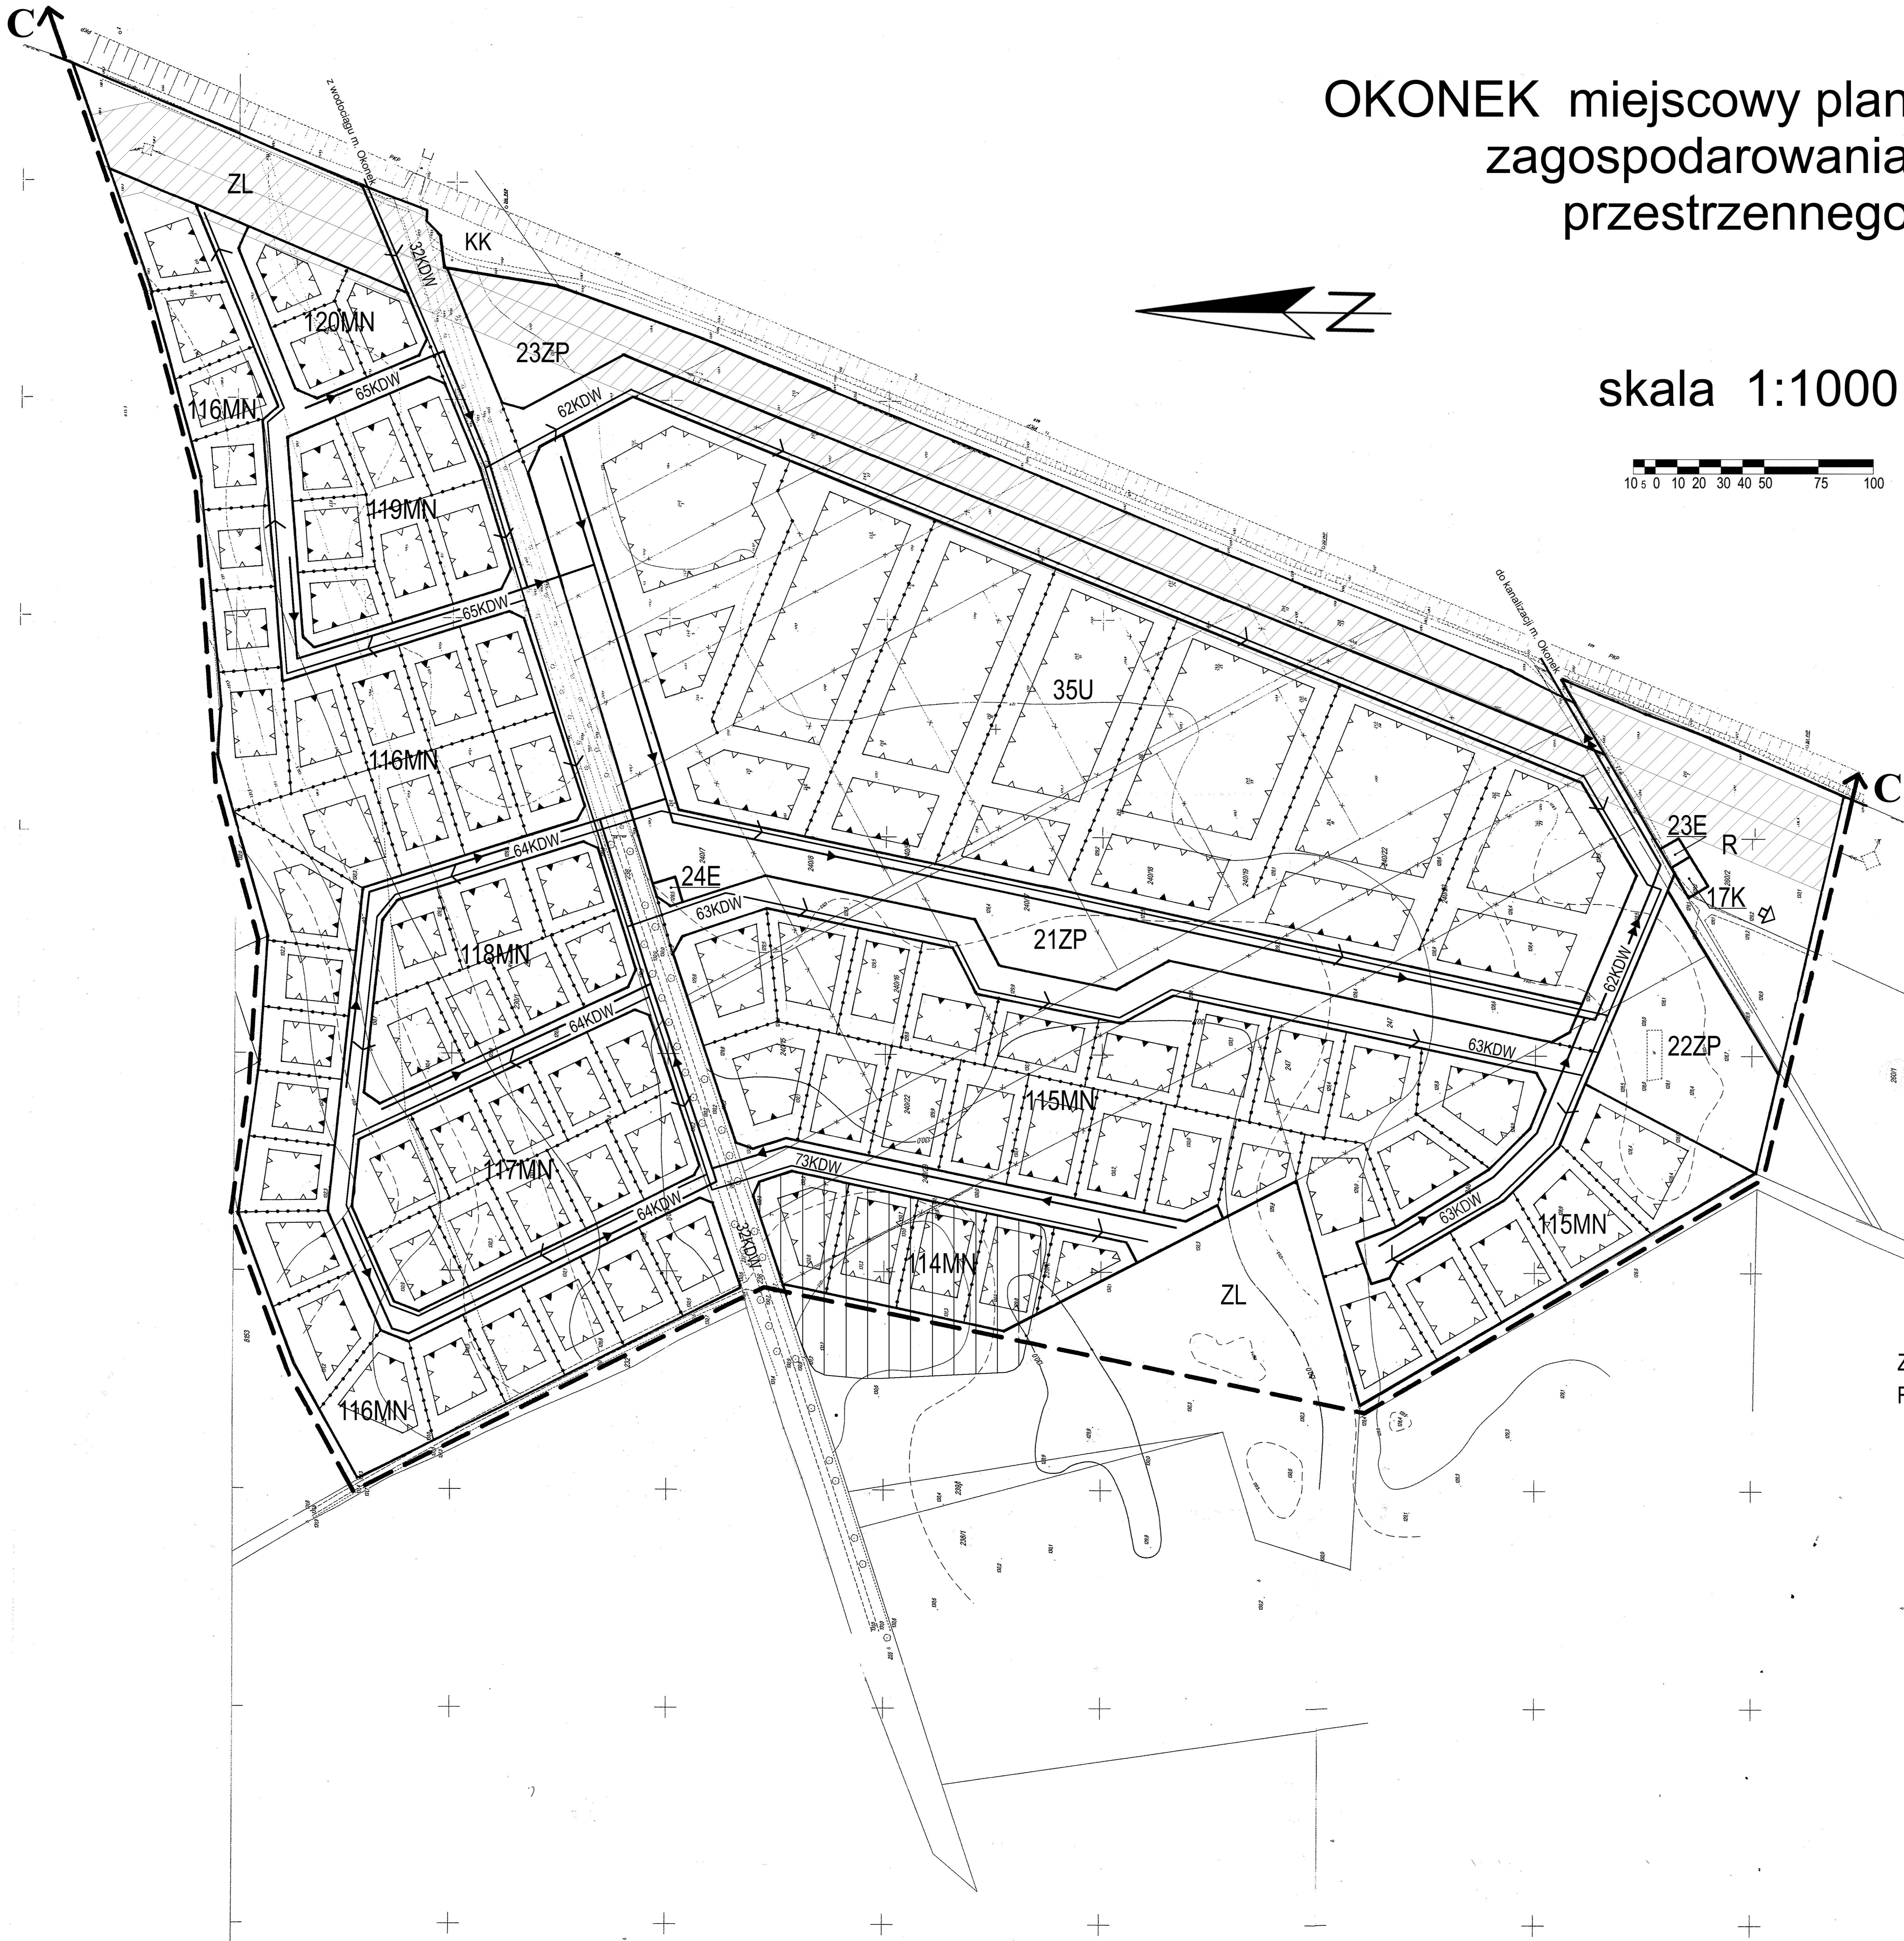

OKONEK miejscowy plan zagospodarowania przestrzennego

skala 1:1000

Załącznik Nr 1 do Uchwały Nr LII/295/2010 Rady Miejskiej w Okonku z dnia 23 lutego 2010 r.