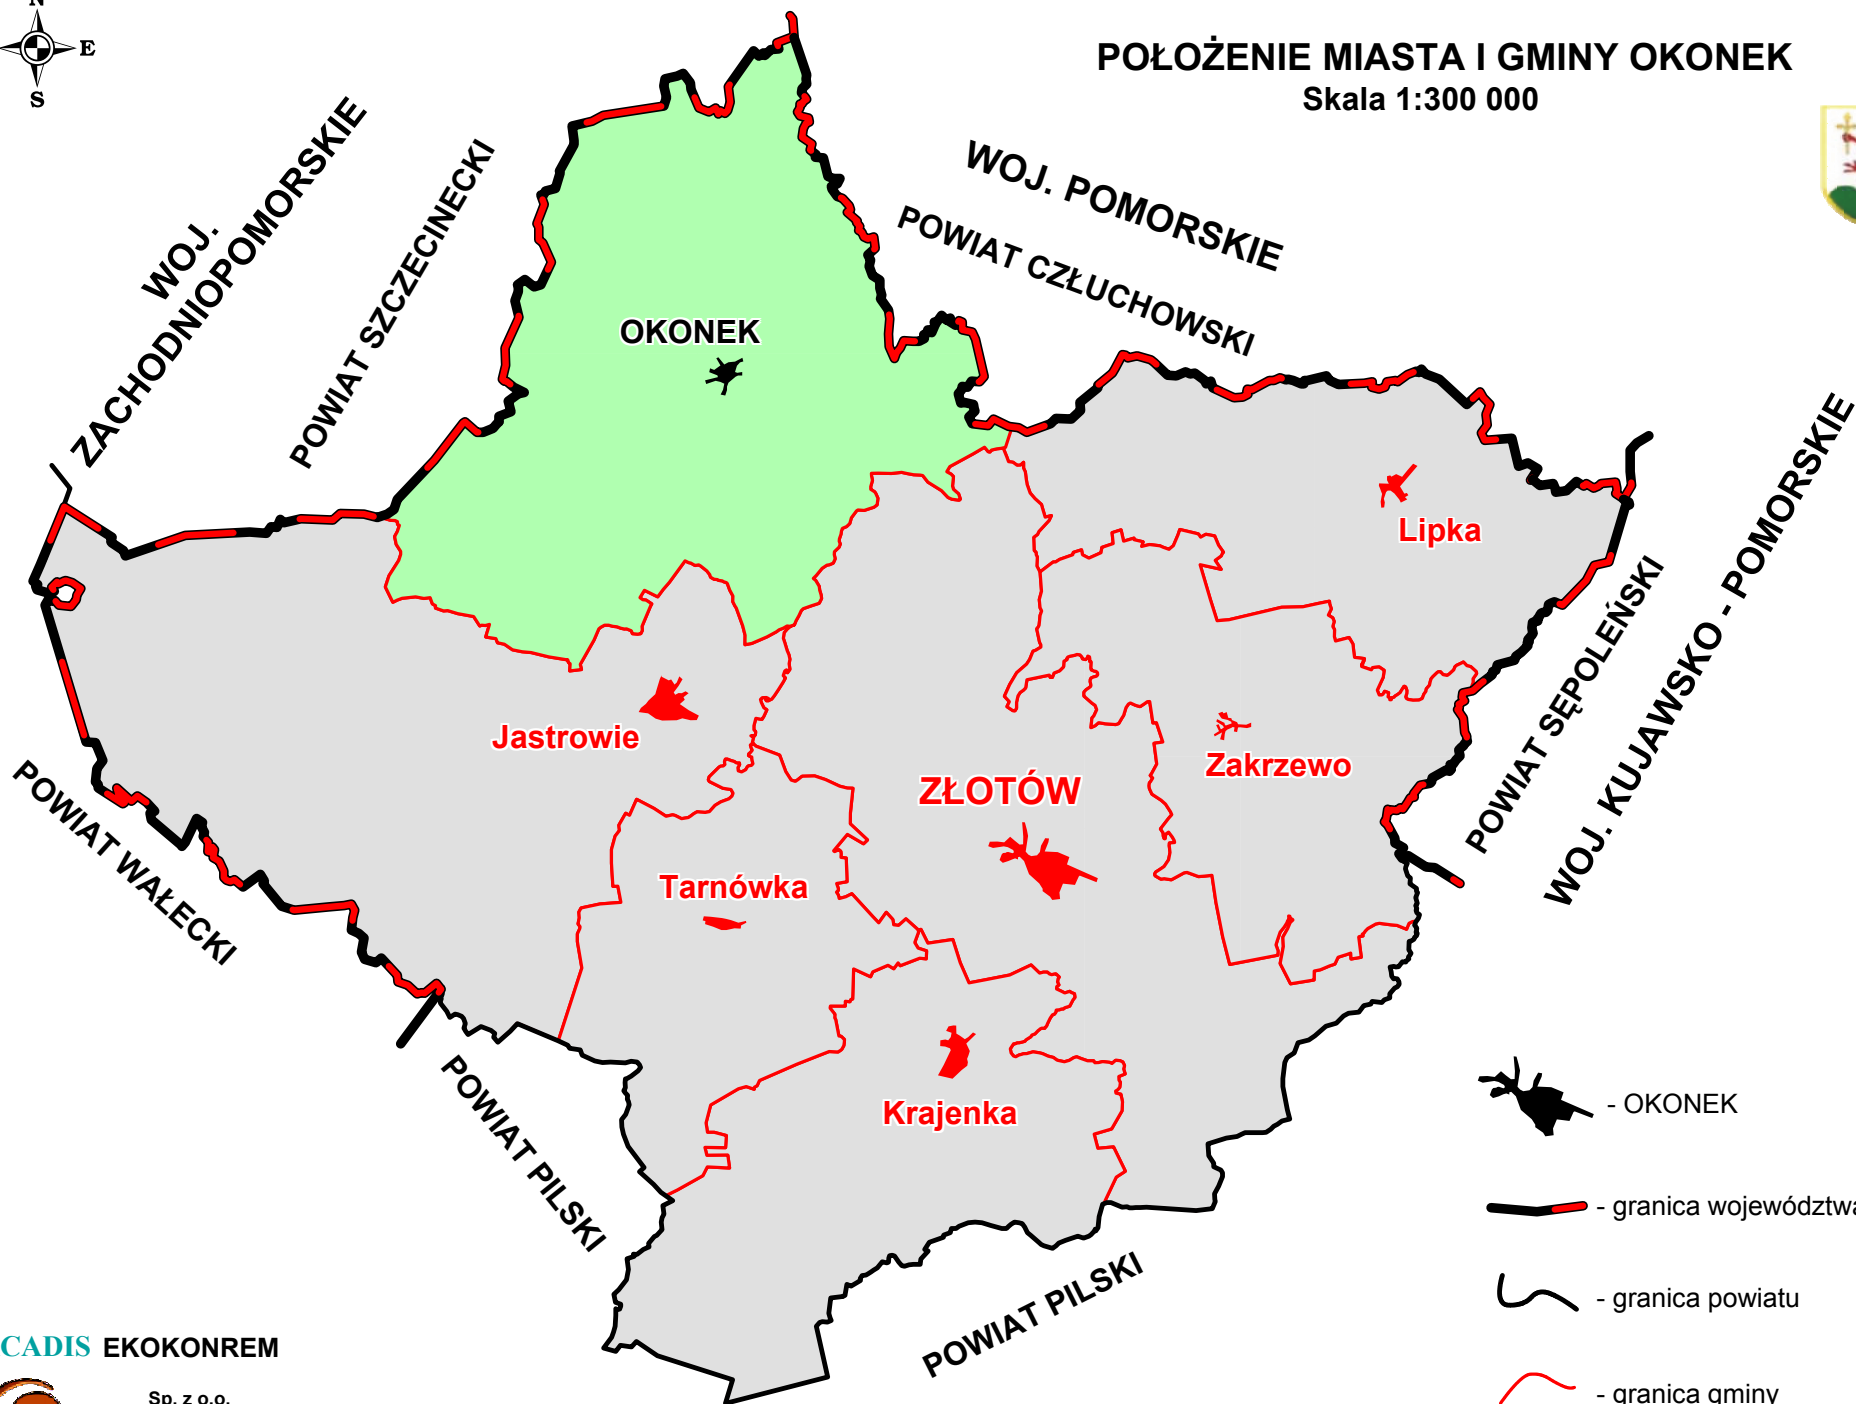

POŁOŻENIE MIASTA I GMINY OKONEK

Skala 1:300 000

- OKONEK
- granica województwa
- granica powiatu
- granica gminy

ARCADIS EKOKONREM

Sp. z o.o.
ul. Tarnogajska 18
50 - 512 Wrocław

Mapa nr 1