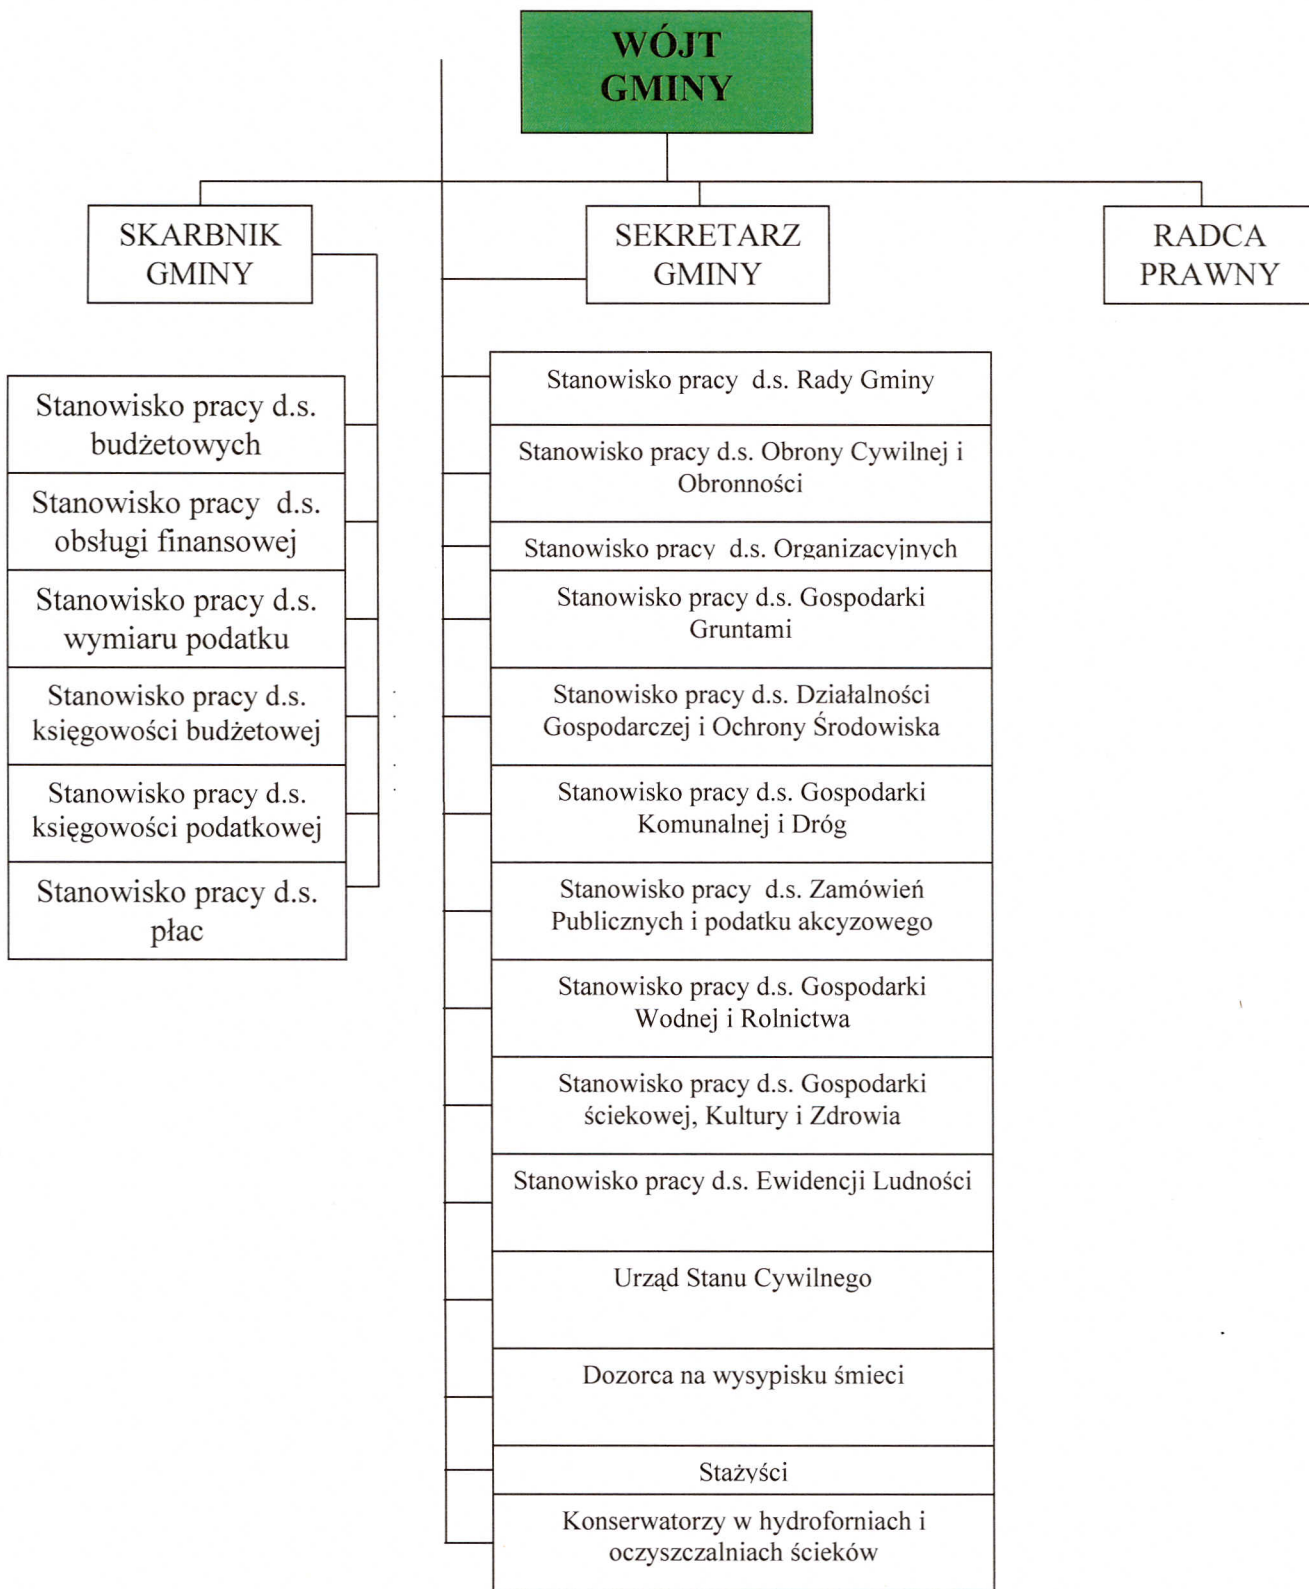

**SCHEMAT ORGANIZACYJNY URZĘDU GMINY NOWE MIASTO NAD WARTĄ**

Wójt  
Aleksander Podemski

WÓJT  
mgr inż. Aleksander Podemski

Załącznik do Zarządzenia nr 104/2009

Nowe Miasto n. Wartą, dnia 23.04.2009 r.