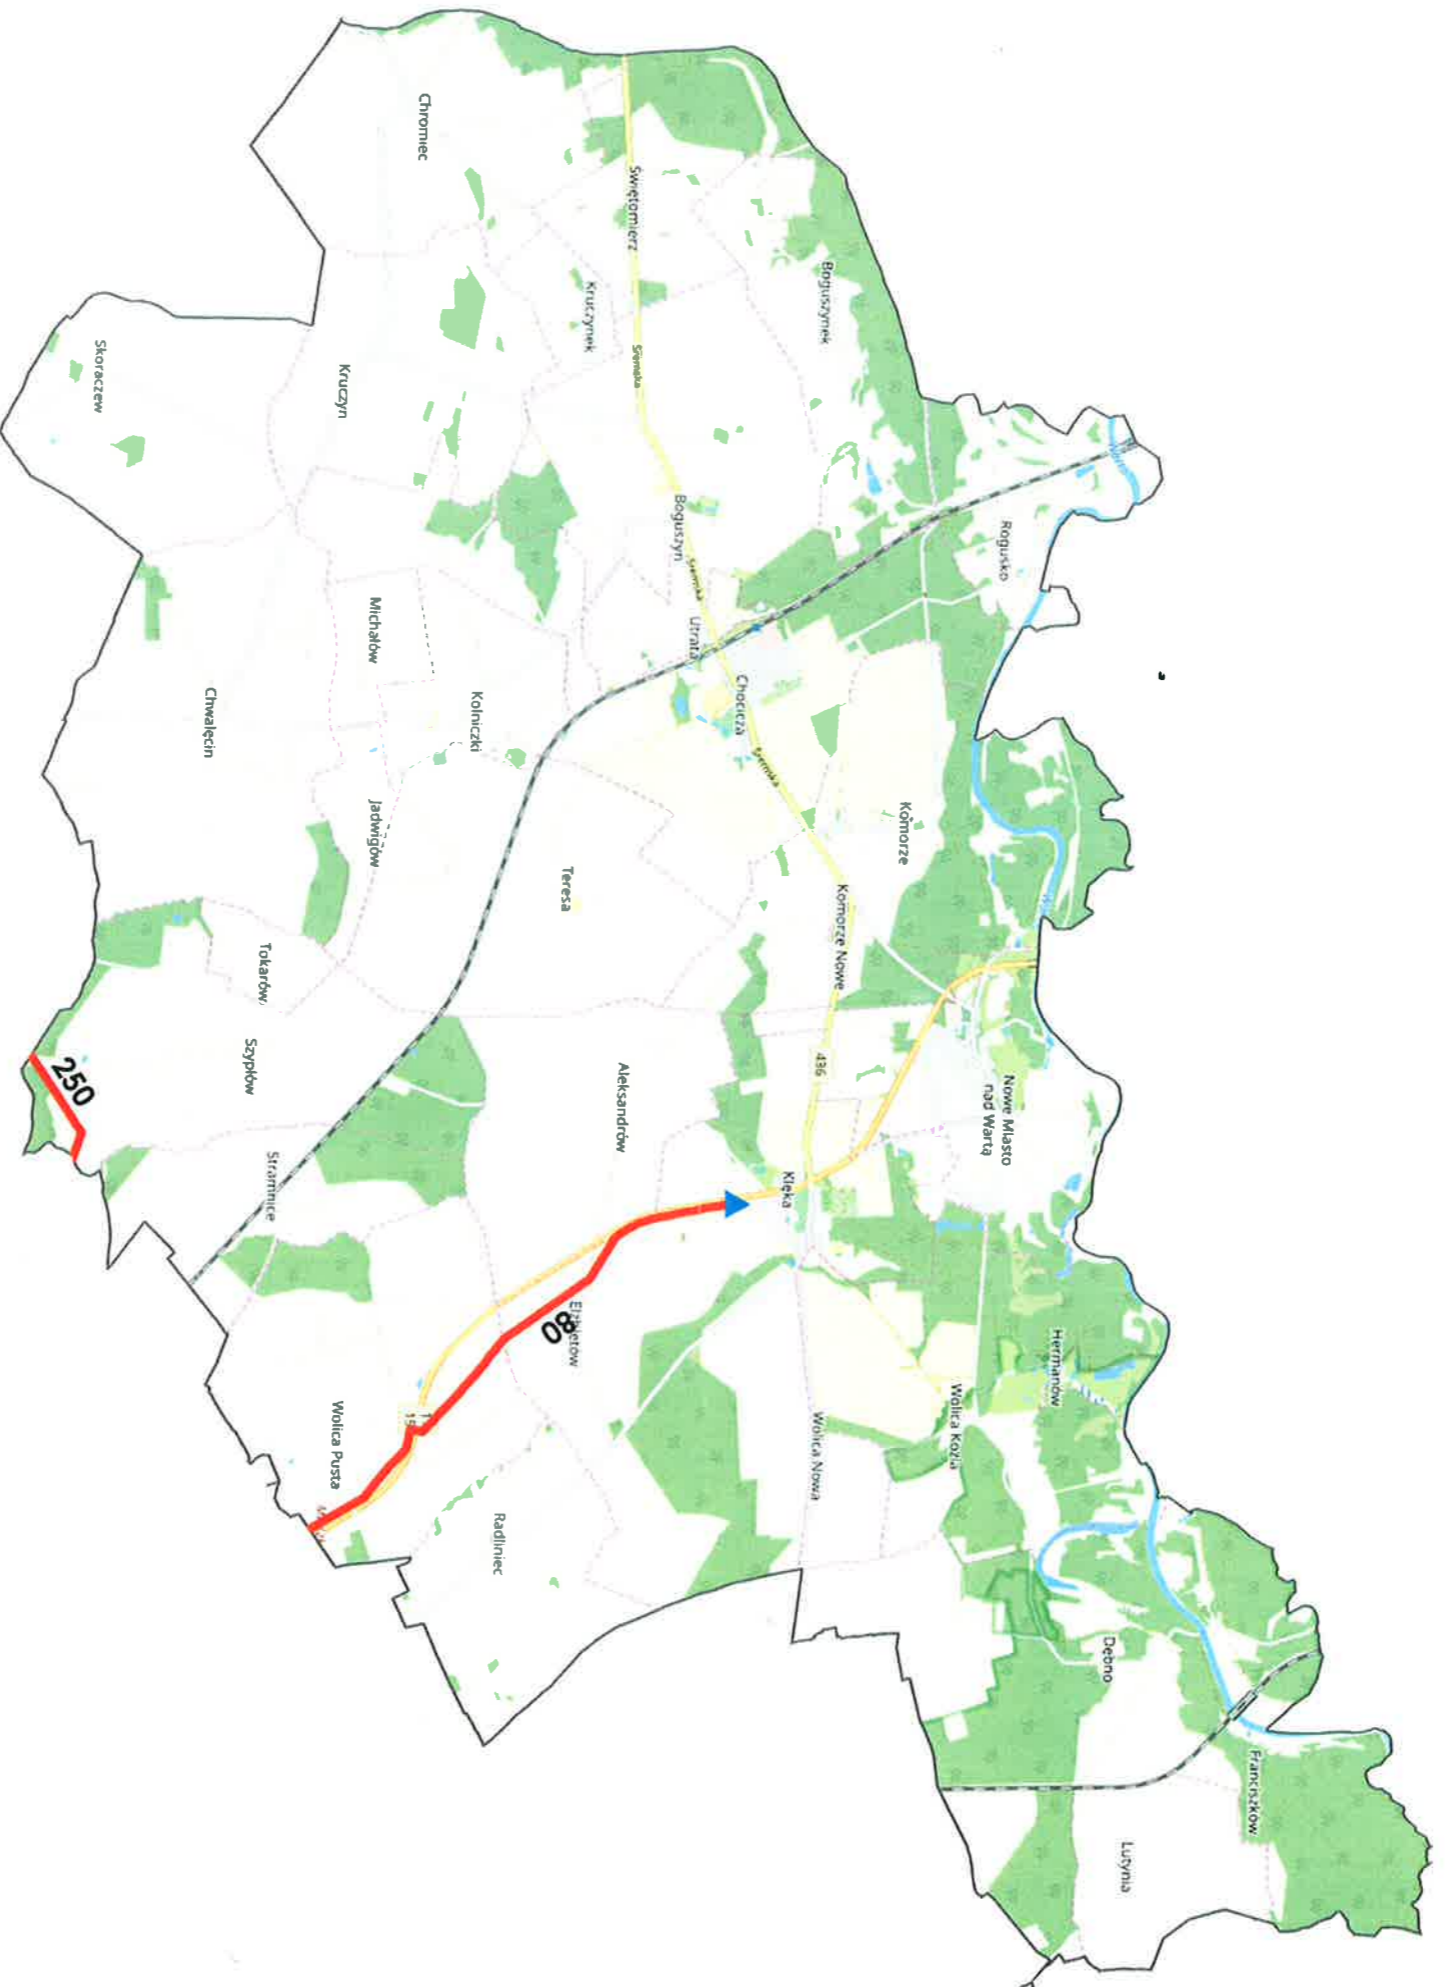

Sieć gazowa Gaz-System - gmina Nowe Miasto nad Wartą

Legenda

- ▲ Stacje Gazowe
- Gazociąg (średnica)