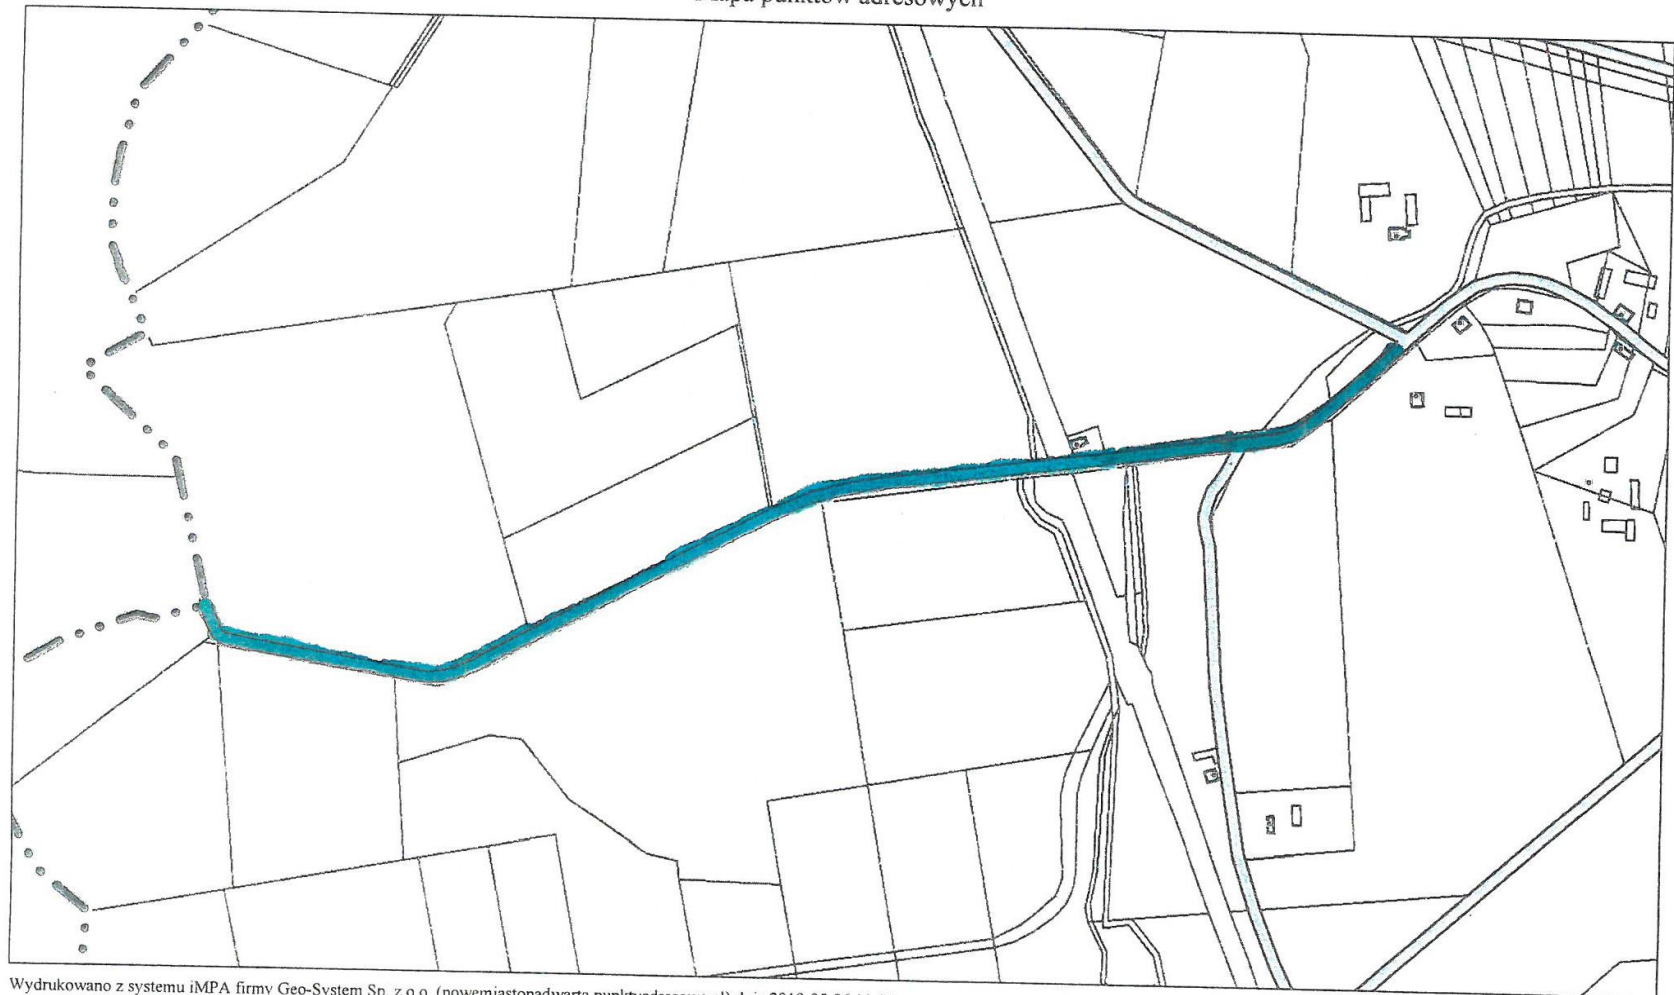

Mapa punktów adresowych

Wydrukowano z systemu iMPA firmy Geo-System Sp. z o.o. (nowemiastonadwarta.punktyadresowe.pl) dnia 2019-05-06 11:55

Przewodniczący Rady
/-/ Waldemar Tomaszewski