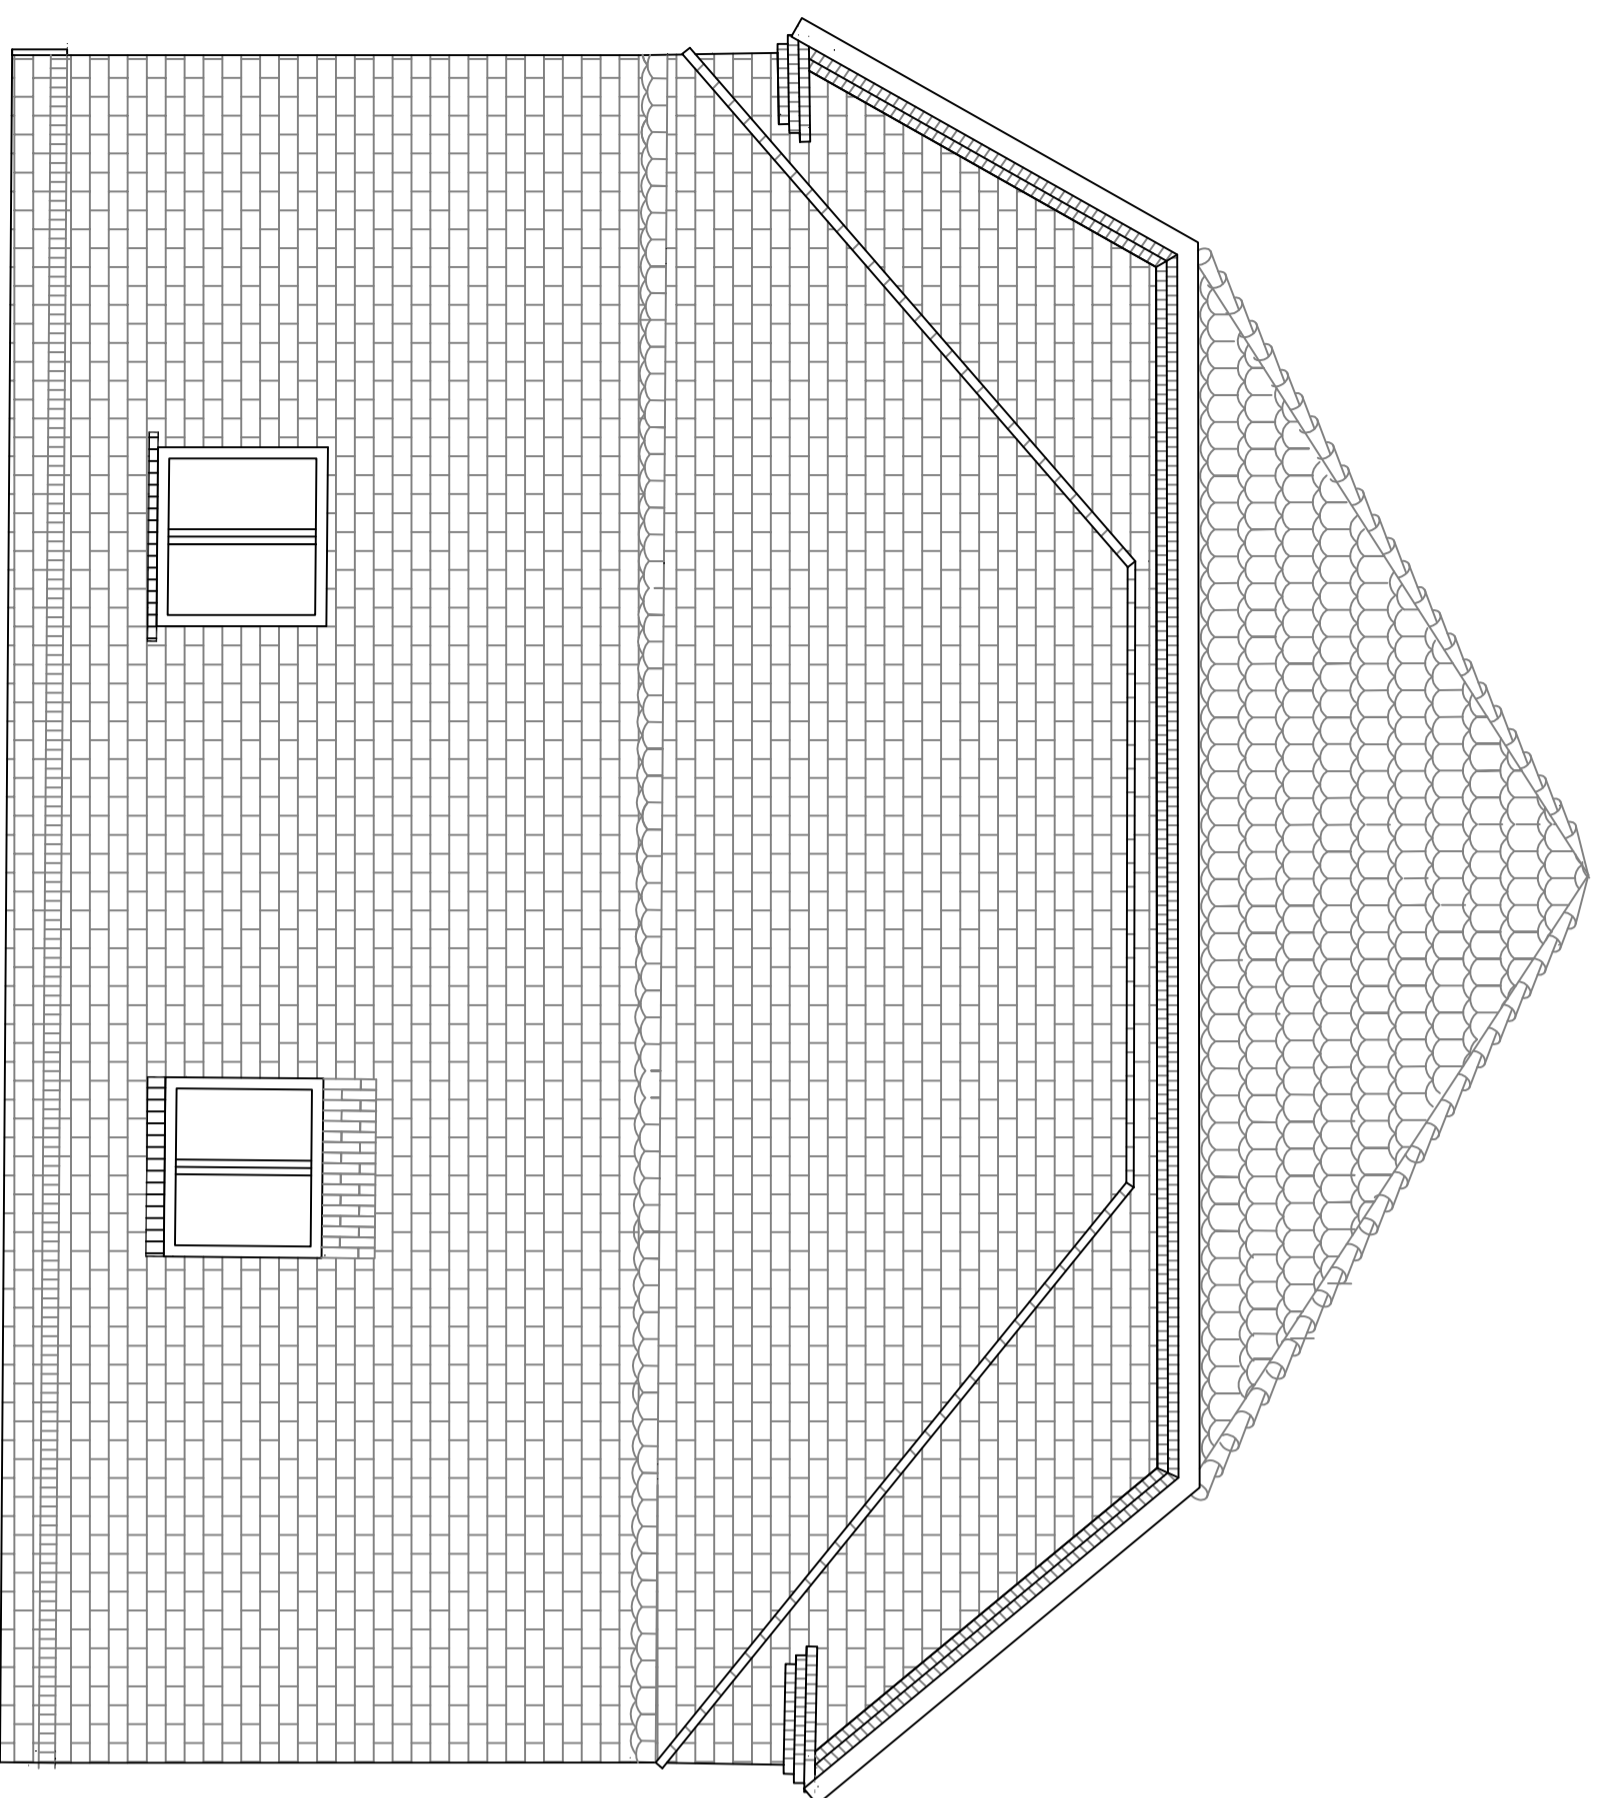

ZACHÓD

POŁUDNIOWY ZACHÓD

LIPOWIEC 17, DZ. NR 115/2, 56-215 NIECHLÓW

SKALA 1:50