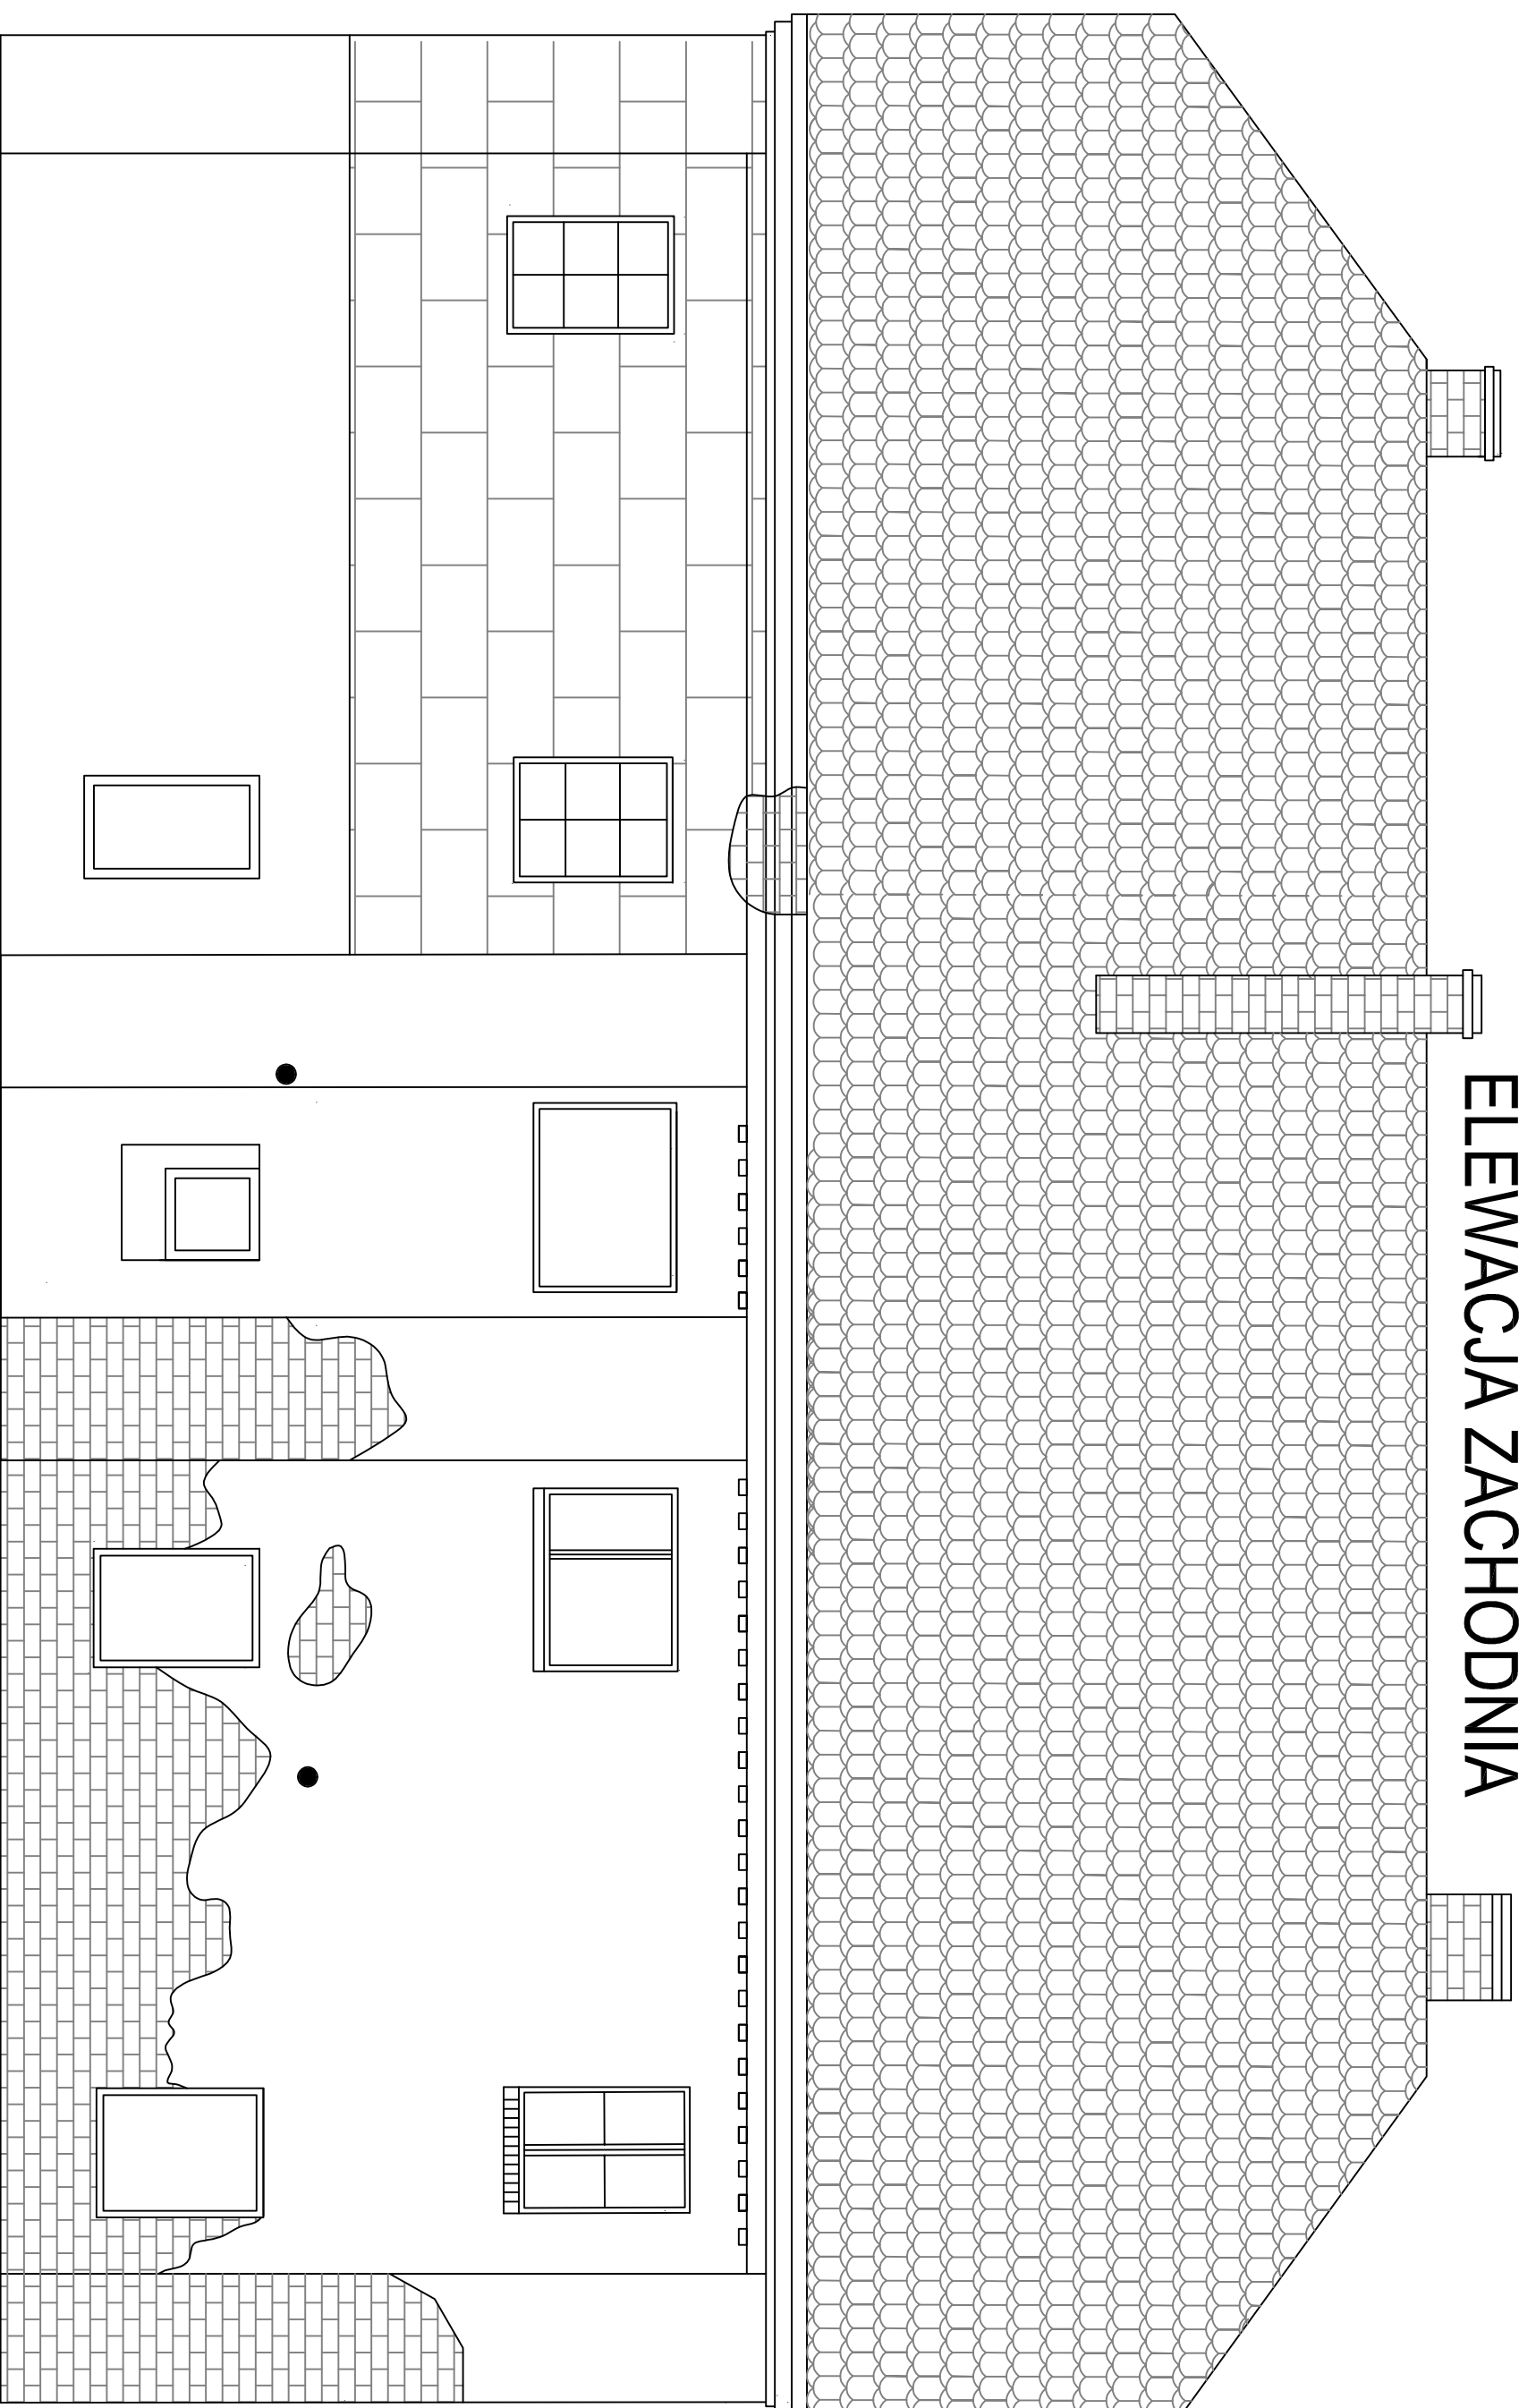

# ELEWACJA ZACHODNIA

tafle styropianu

odstąnięte lico  
muru ceglanego

**SICINY 74**

**DZ. NR: 897/3**

**56-215 NIECHLÓW**

**SKALA 1:50**