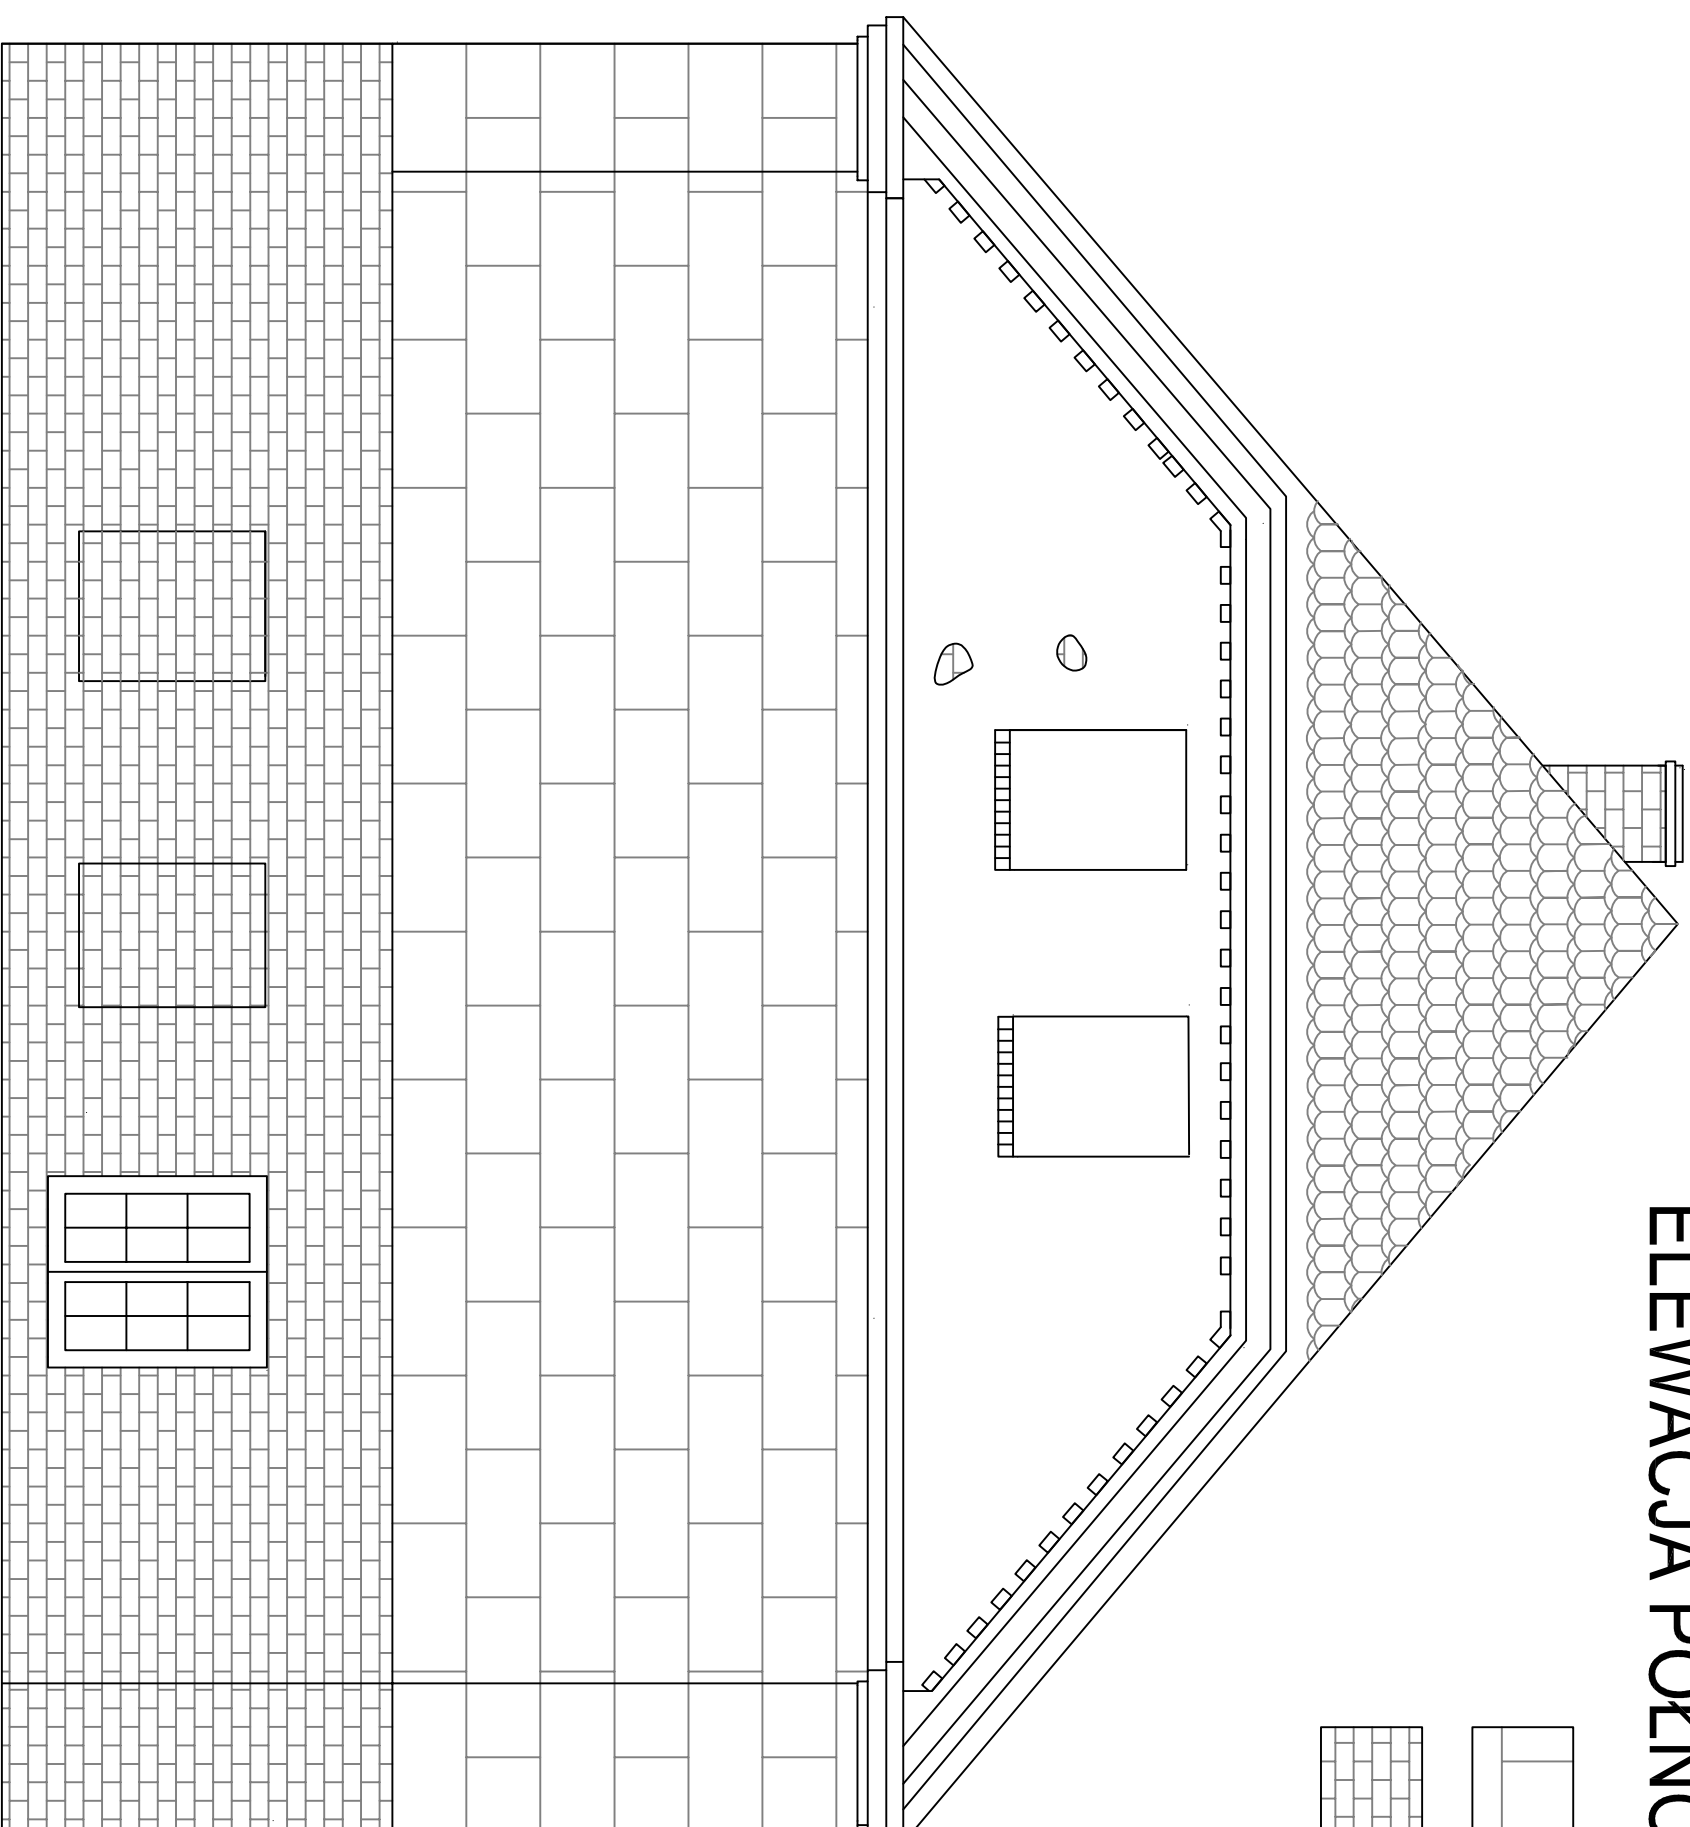

ELEWACJA PÓŁNOCNA

tafle styropianu

odstłonięte lico
muru ceglanego

SICINY 74

DZ. NR: 897/3

56-215 NIECHLÓW

SKALA 1:50