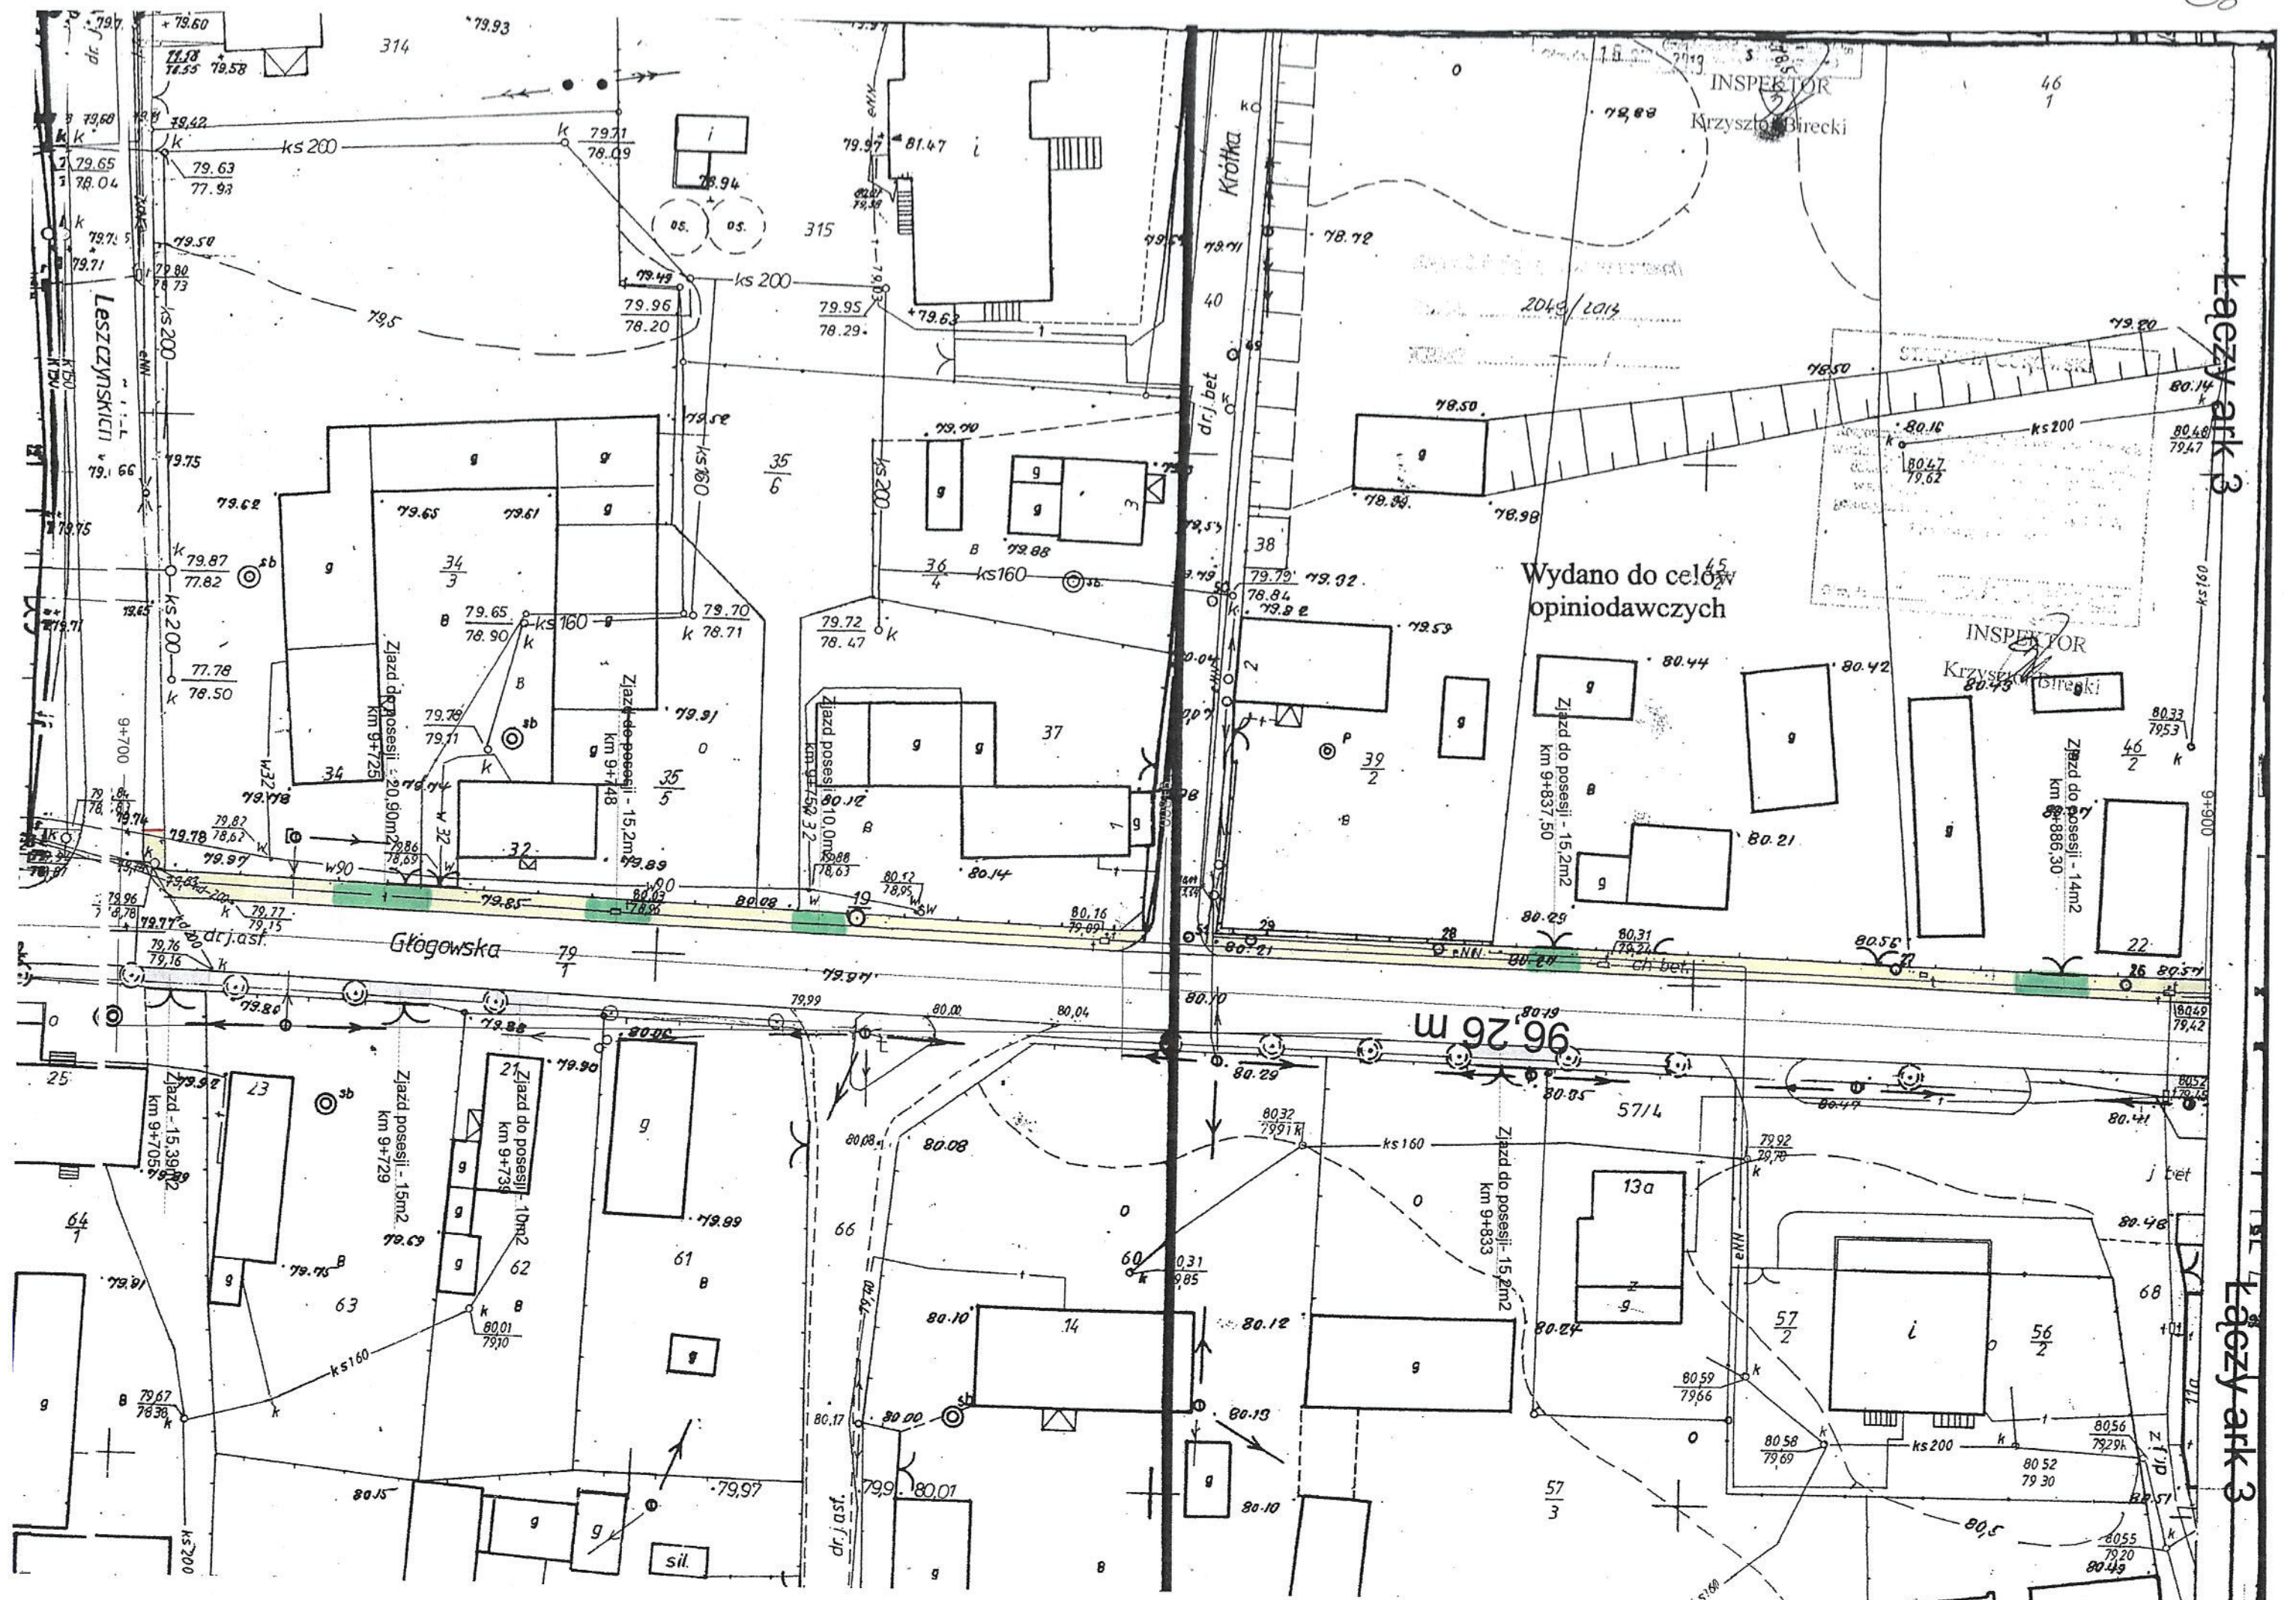

Legenda

- Chodnik z kostki brukowej betonowej gr. 6cm.
- Obrzeże betonowe szer. 8cm na ławie betonowej.
- Zjazd do posesji z kostki brukowej betonowej gr. 8cm.

Wydano do celów  
opiniodawczych

Łączy ark 1

Łączy ark 1

Łączy ark 3

Łączy ark 3

Legenda

- Chodnik z kostki brukowej betonowej gr 6cm
- Obrzeże betonowe szer. 8cm na ławie betonowej gr 6cm
- Zjazd do posesji z kostki brukowej betonowej gr 8cm

Łaczący Park 2

Głogowska

72

77

78.54

77

78.54