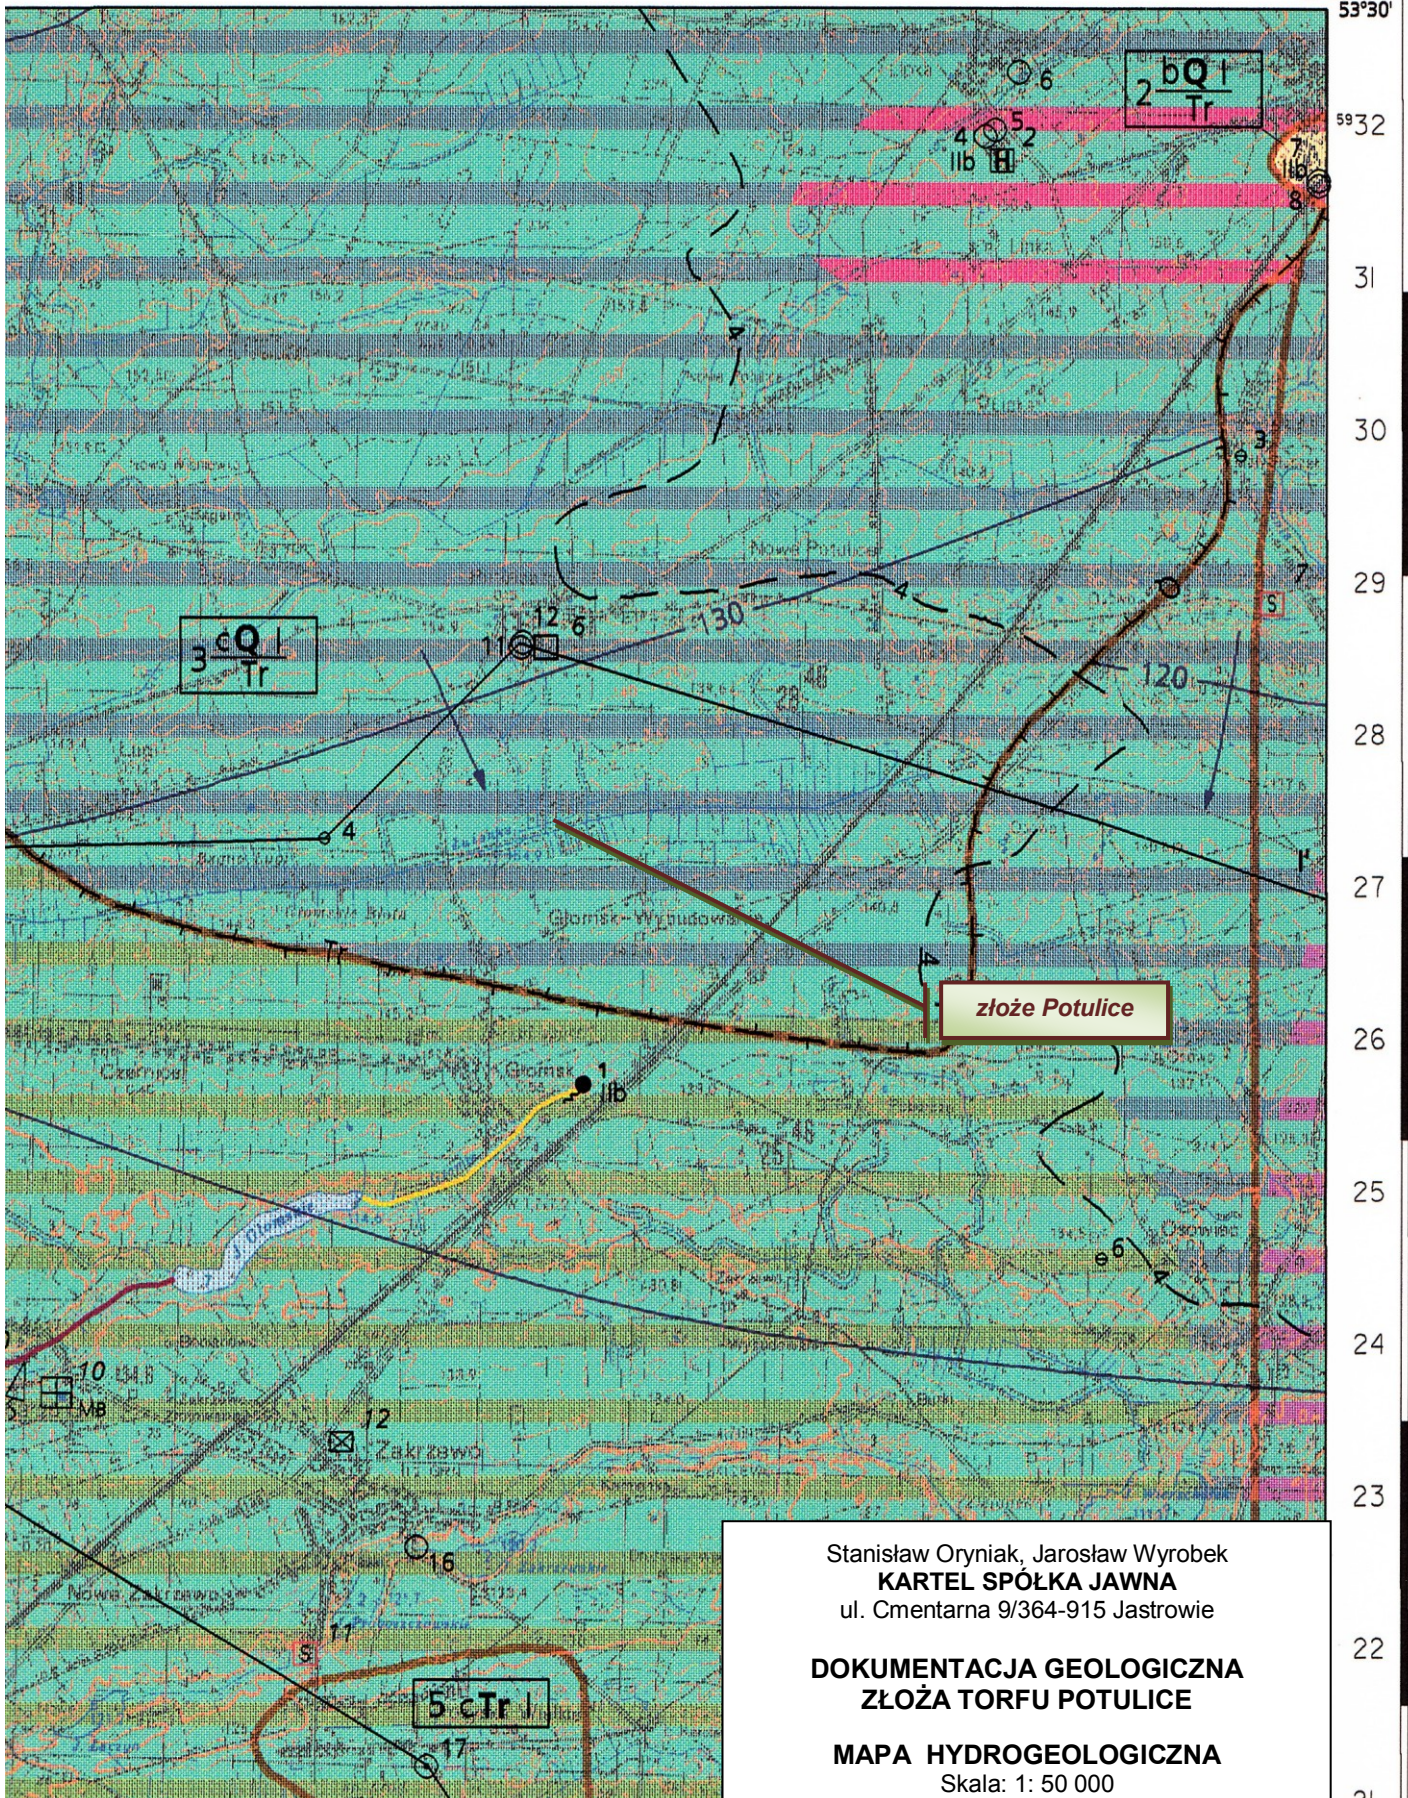

41

42

43

44

45

46

47

48

3649

17°15'
53'30"

Stanisław Oryniak, Jarosław Wyrobek
KARTEL SPÓŁKA JAWNA
ul. Cmentarna 9/364-915 Jastrowie

**DOKUMENTACJA GEOLOGICZNA
ZŁOŻA TORFU POTULICE**

MAPA HYDROGEOLOGICZNA

Skala: 1: 50 000

arkusz 269 - ZŁOTÓW

Załącznik nr 8