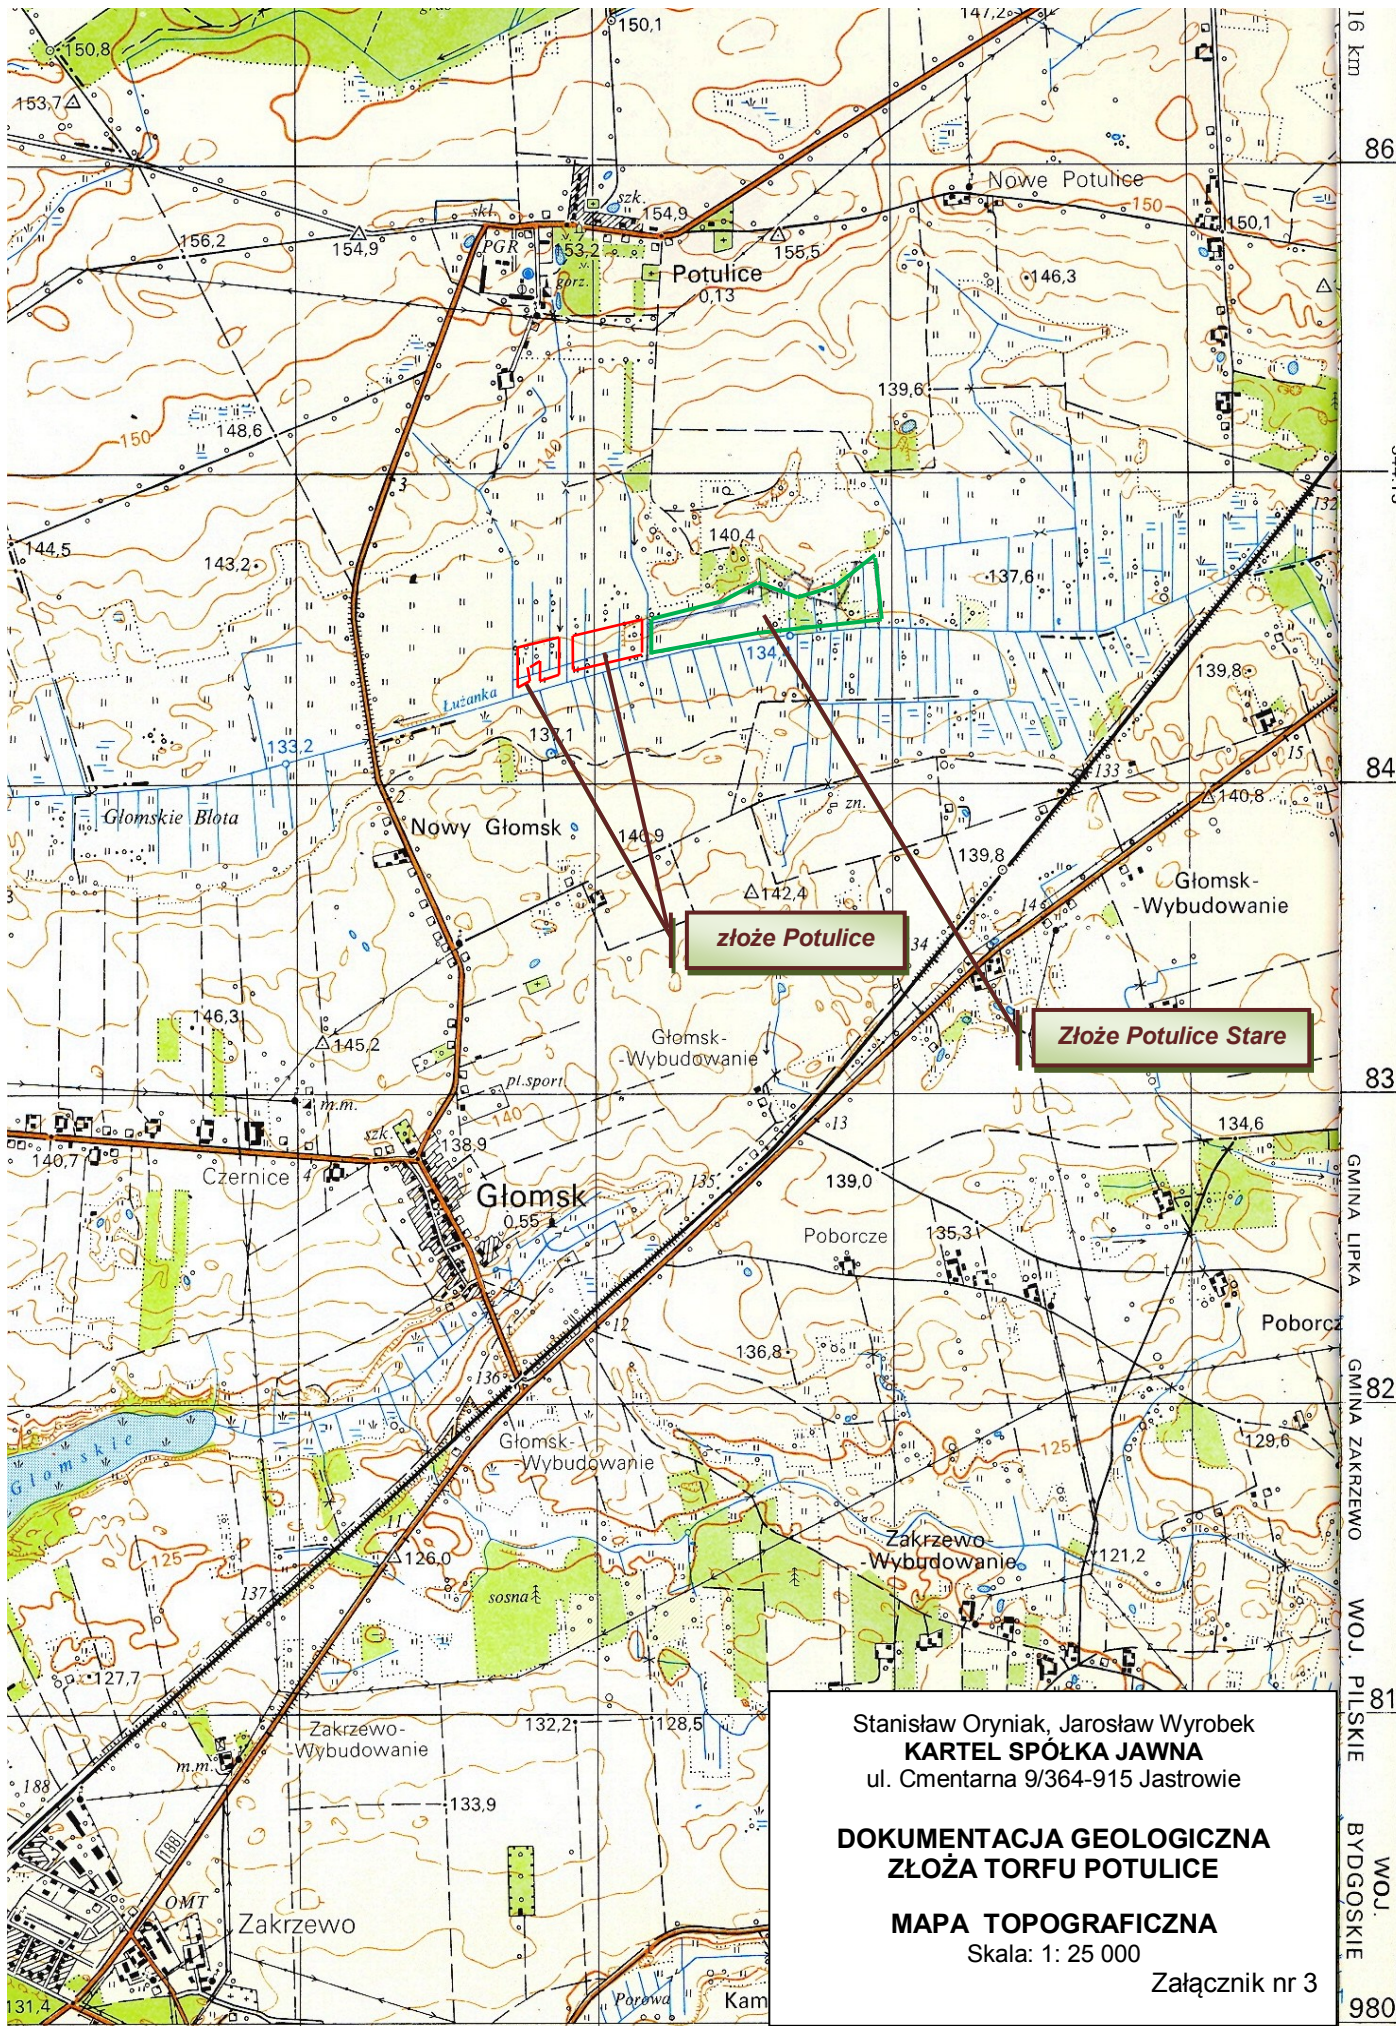

złoże Potulice

Złoże Potulice Stare

Stanisław Oryniak, Jarosław Wyrobek
KARTEL SPÓŁKA JAWNA
ul. Cmentarna 9/364-915 Jastrowie

**DOKUMENTACJA GEOLOGICZNA
ZŁOŻA TORFU POTULICE**

MAPA TOPOGRAFICZNA
Skala: 1: 25 000

Załącznik nr 3

ów 10 km   Złotów 11 km   10   11   13   14   20
10   Kujan 6 km   343.42   13   14   20

Druk OP&GK Poznań 1990r. nakł. 508 egz. ZU-60.283