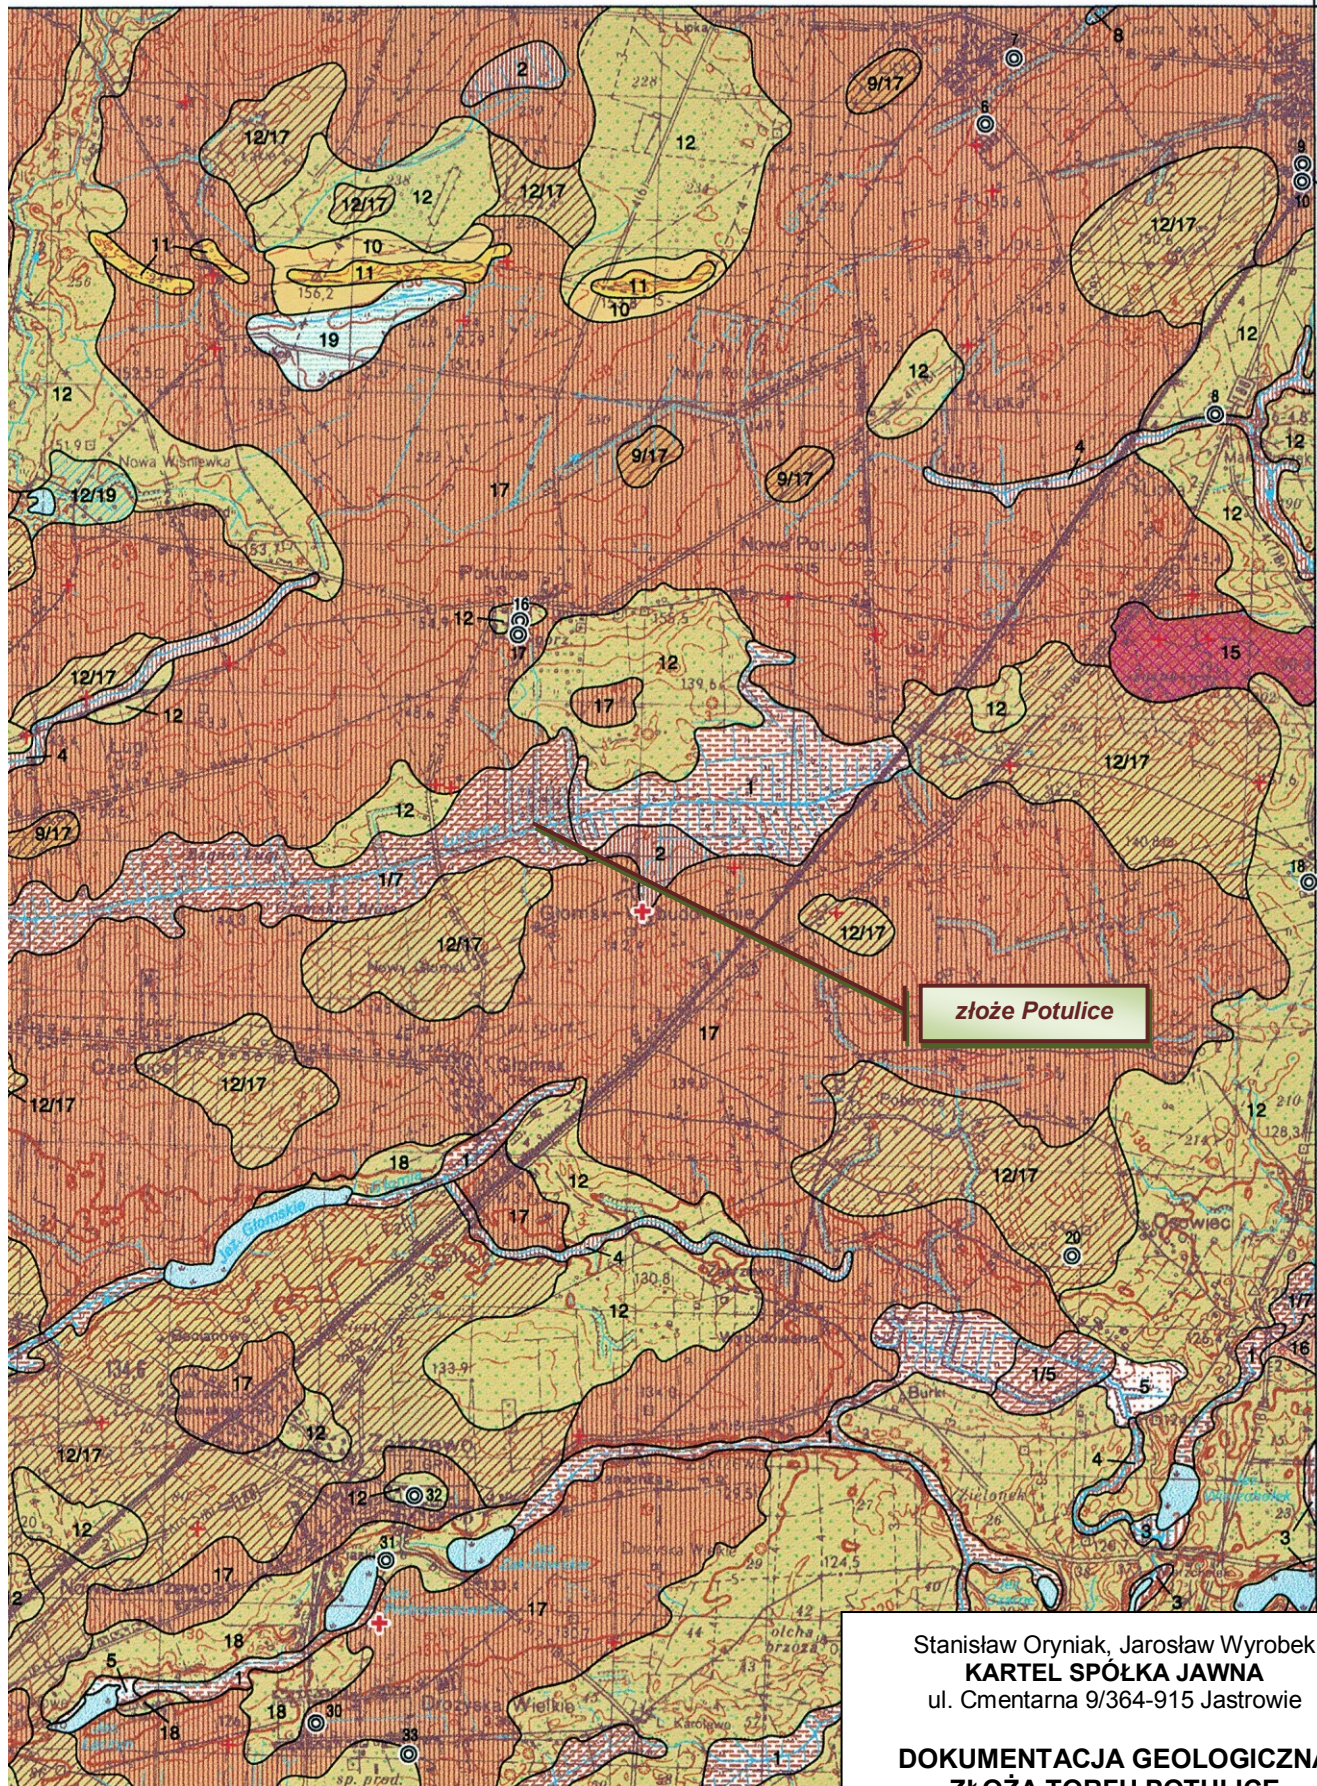

**DOKUMENTACJA GEOLOGICZNA  
 ZŁOŻA TORFU POTULICE**

**MAPA TOPOGRAFICZNA**  
 Skala: 1: 25 000

Załącznik nr 3

ów 10 km      Złotów 11 km      10      11      13      14      20  
 10      Kujan 6 km      343.42      13      14      20

**MAPA TOPOGRAFICZNA**

Skala: 1: 50 000

Załącznik nr 2

Stanisław Oryniak, Jarosław Wyrobek  
**KARTEL SPÓŁKA JAWNA**  
 ul. Cmentarna 9/364-915 Jastrowie

**DOKUMENTACJA GEOLOGICZNA  
 ZŁOŻA TORFU POTULICE**

**MAPA HYDROLOGICZNA**

Skala: 1: 50 000

arkusz 269 - ZŁOTÓW

Załącznik nr 10

WIECIBOK N-33-95-D

Wielki Buczek 3 km GM LIPKA GM ZAKRZEWO  
 Wiersk 2 km