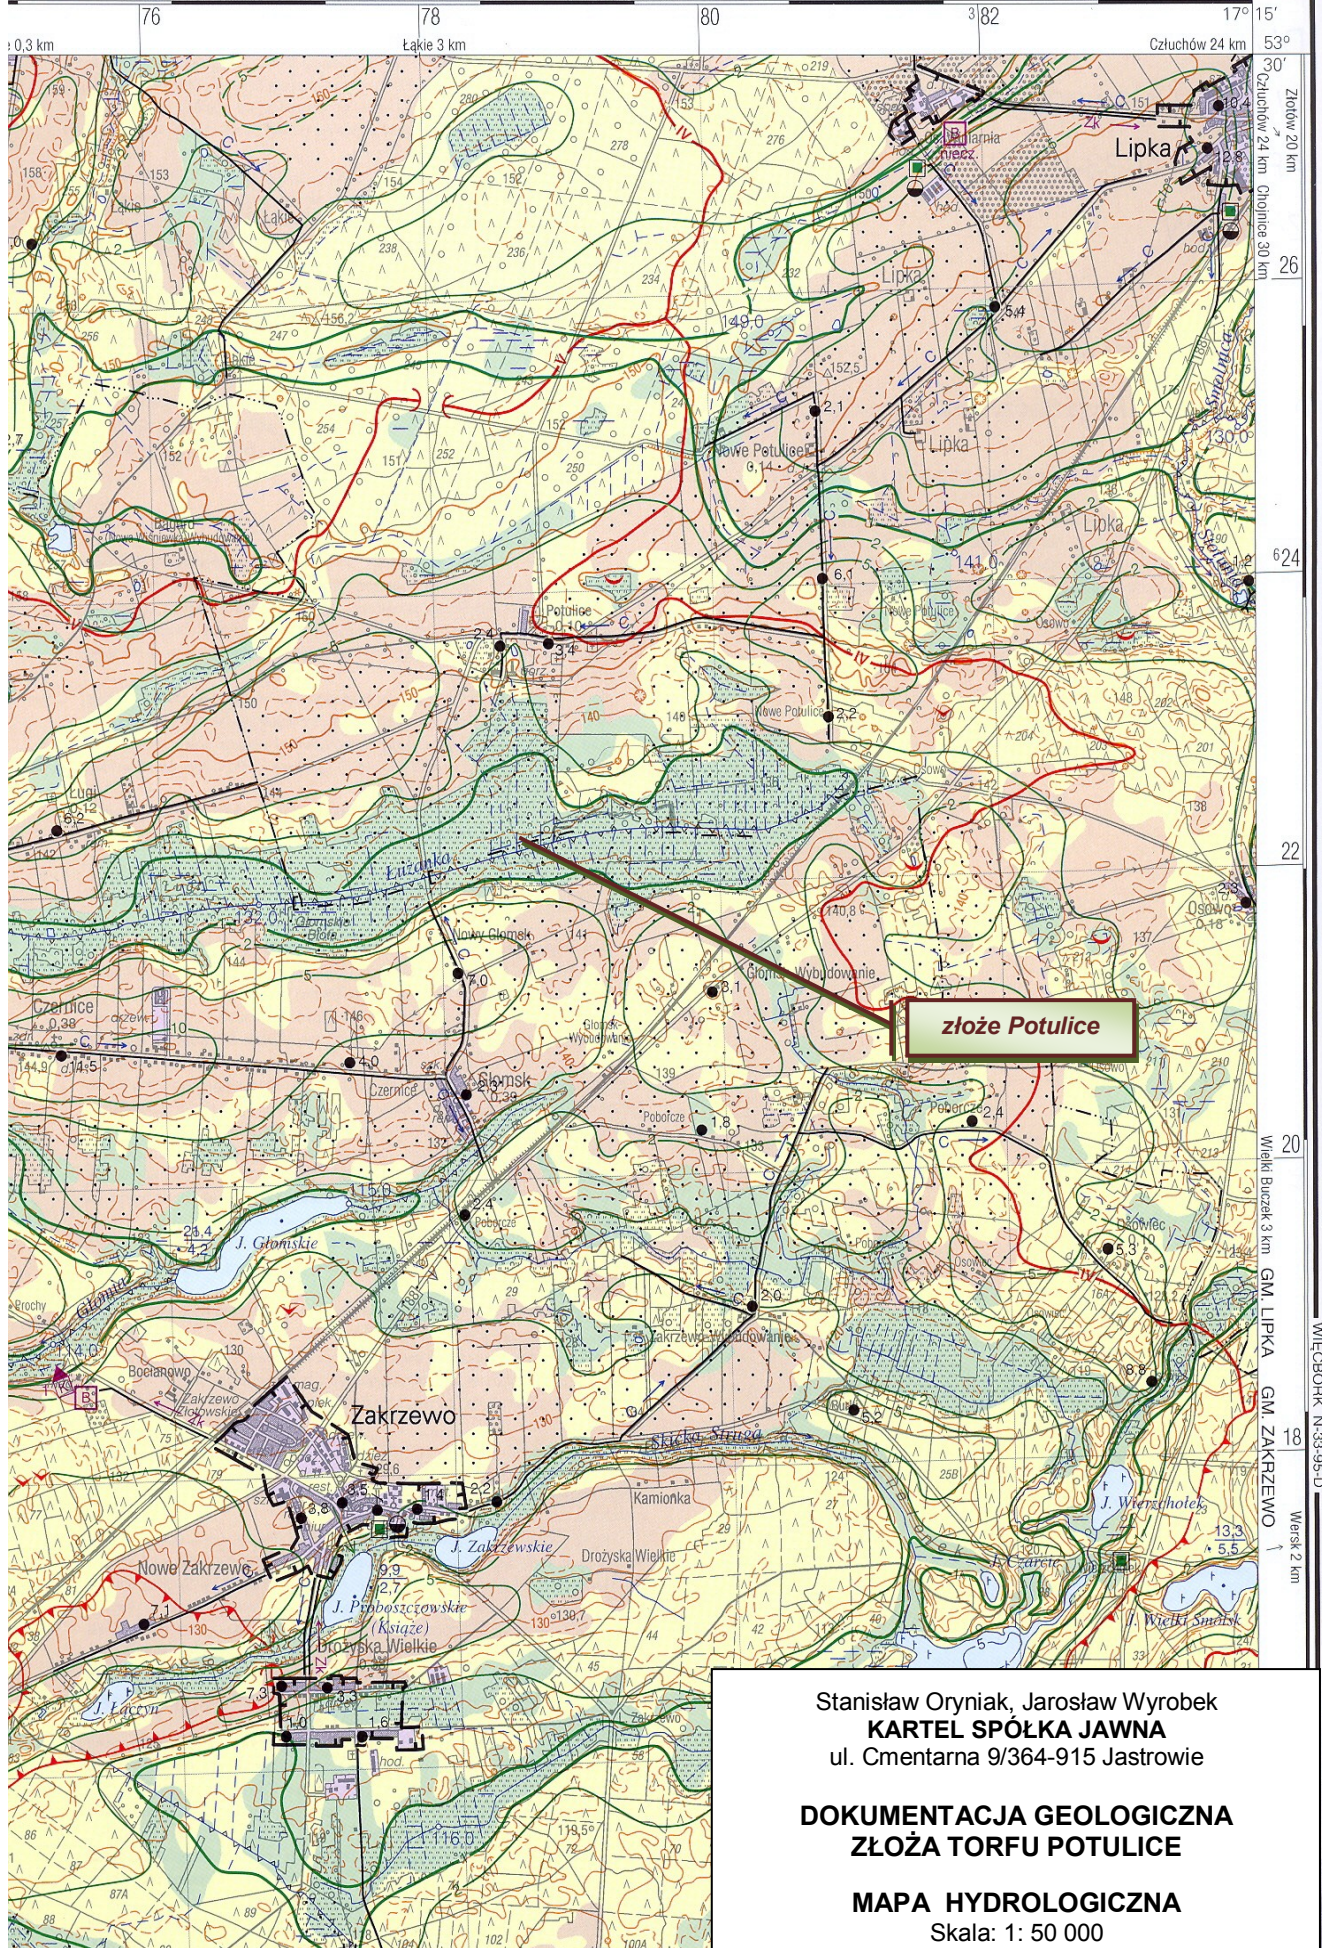

złoże Potulice

Stanisław Oryniak, Jarosław Wyrobek
KARTEL SPÓŁKA JAWNA
ul. Cmentarna 9/364-915 Jastrowie

**DOKUMENTACJA GEOLOGICZNA
ZŁOŻA TORFU POTULICE**

MAPA HYDROLOGICZNA

Skala: 1: 50 000

arkusz 269 - ZŁOTÓW

Załącznik nr 10

WIECIBOK N-33-95-D

Wielki Buczek 3 km GM LIPKA GM ZAKRZEWO
Wiersk 2 km