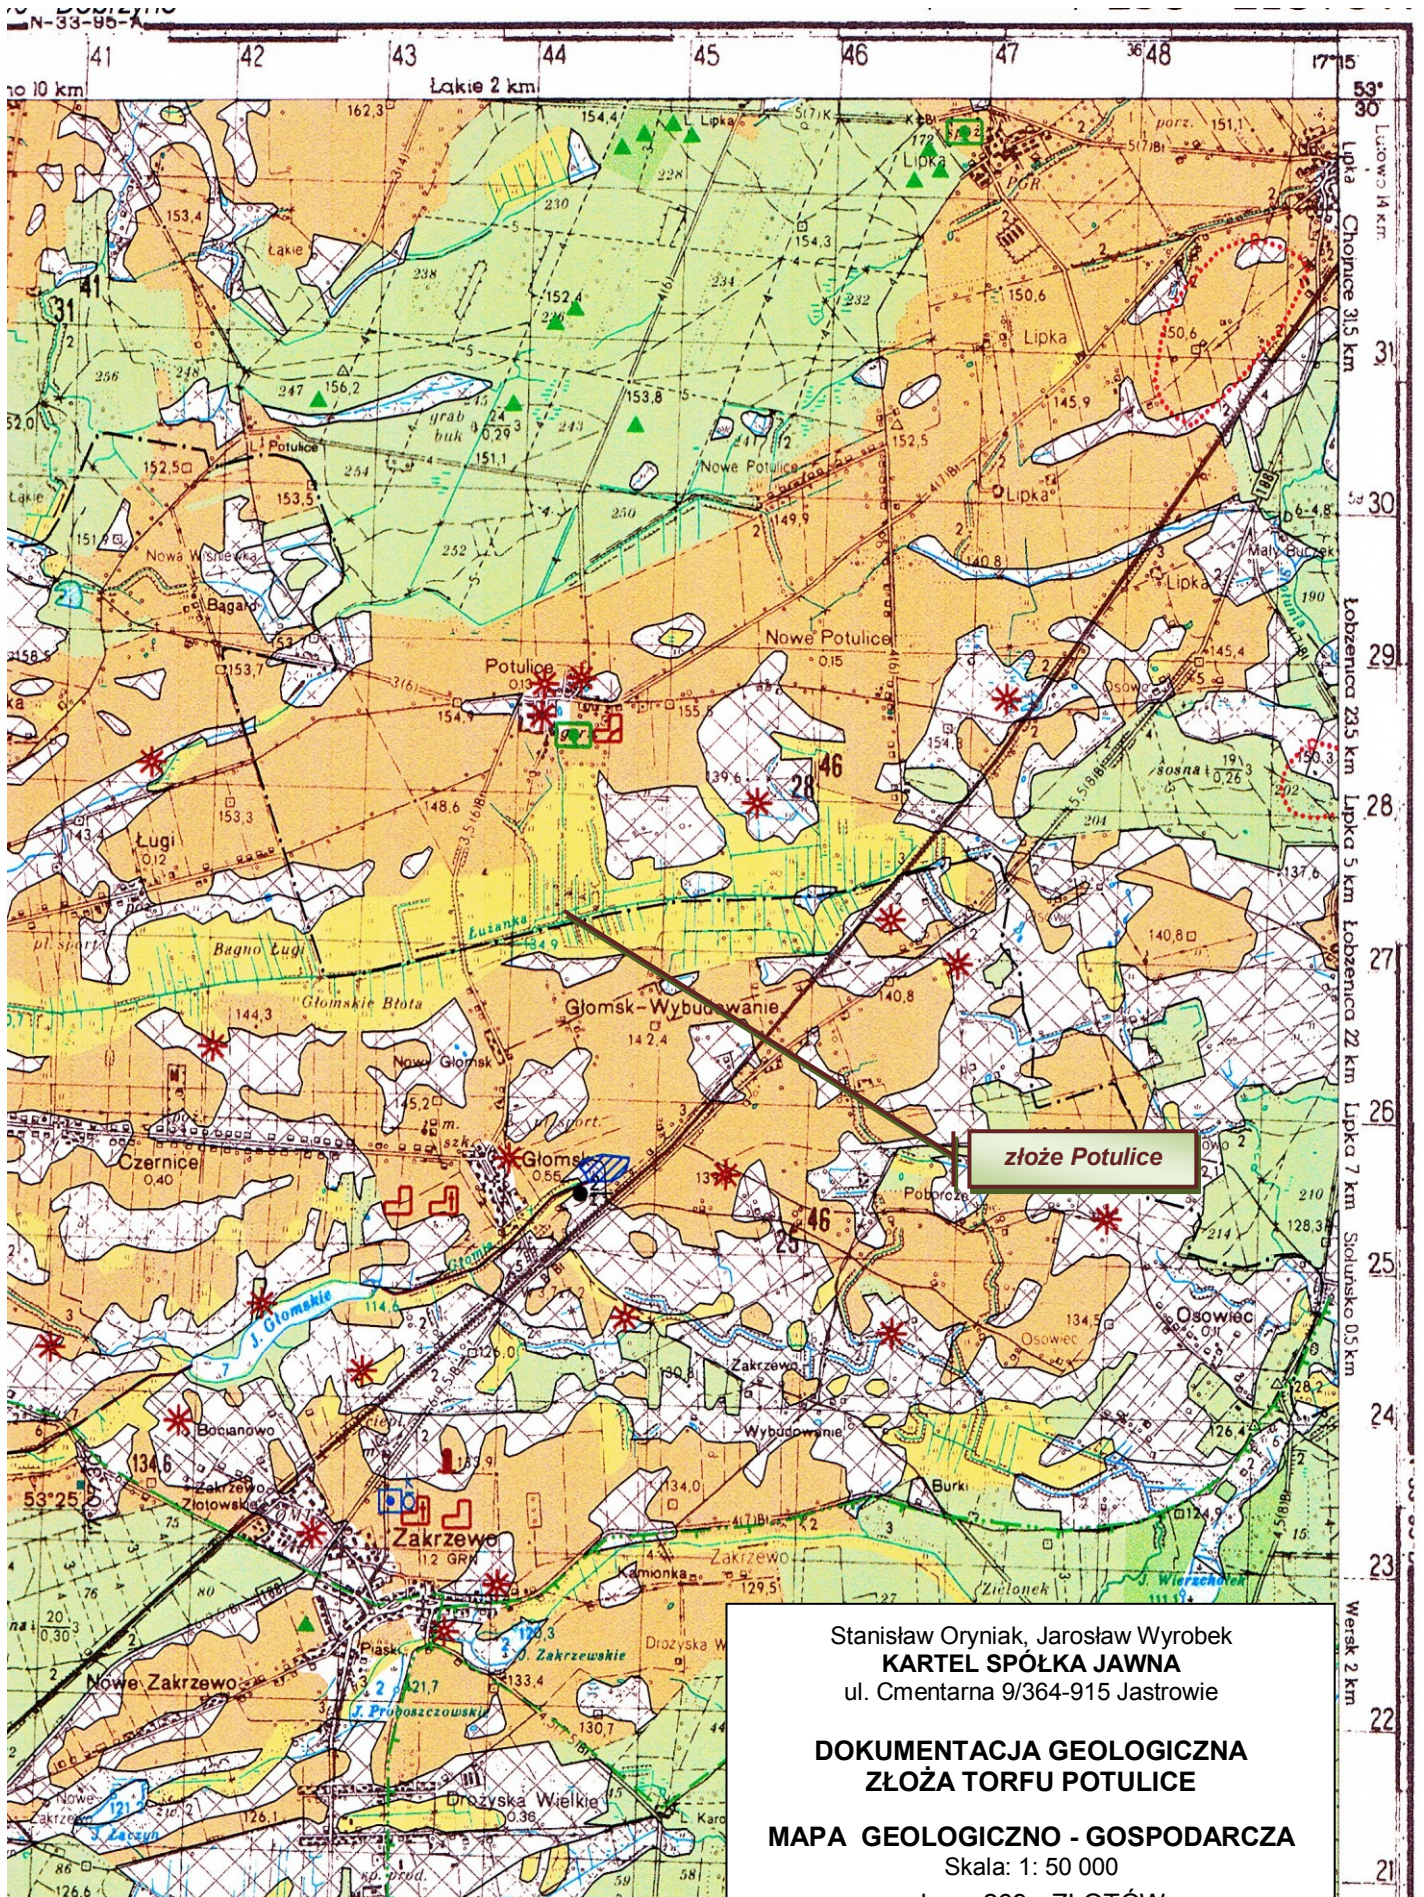

Stanisław Oryniak, Jarosław Wyrobek
KARTEL SPÓŁKA JAWNA
ul. Cmentarna 9/364-915 Jastrowie

DOKUMENTACJA GEOLOGICZNA
ZŁOŻA TORFU POTULICE

MAPA GEOLOGICZNO - GOSPODARCZA
Skala: 1: 50 000
arkusz 269 - ZŁOTÓW
Załącznik nr 5