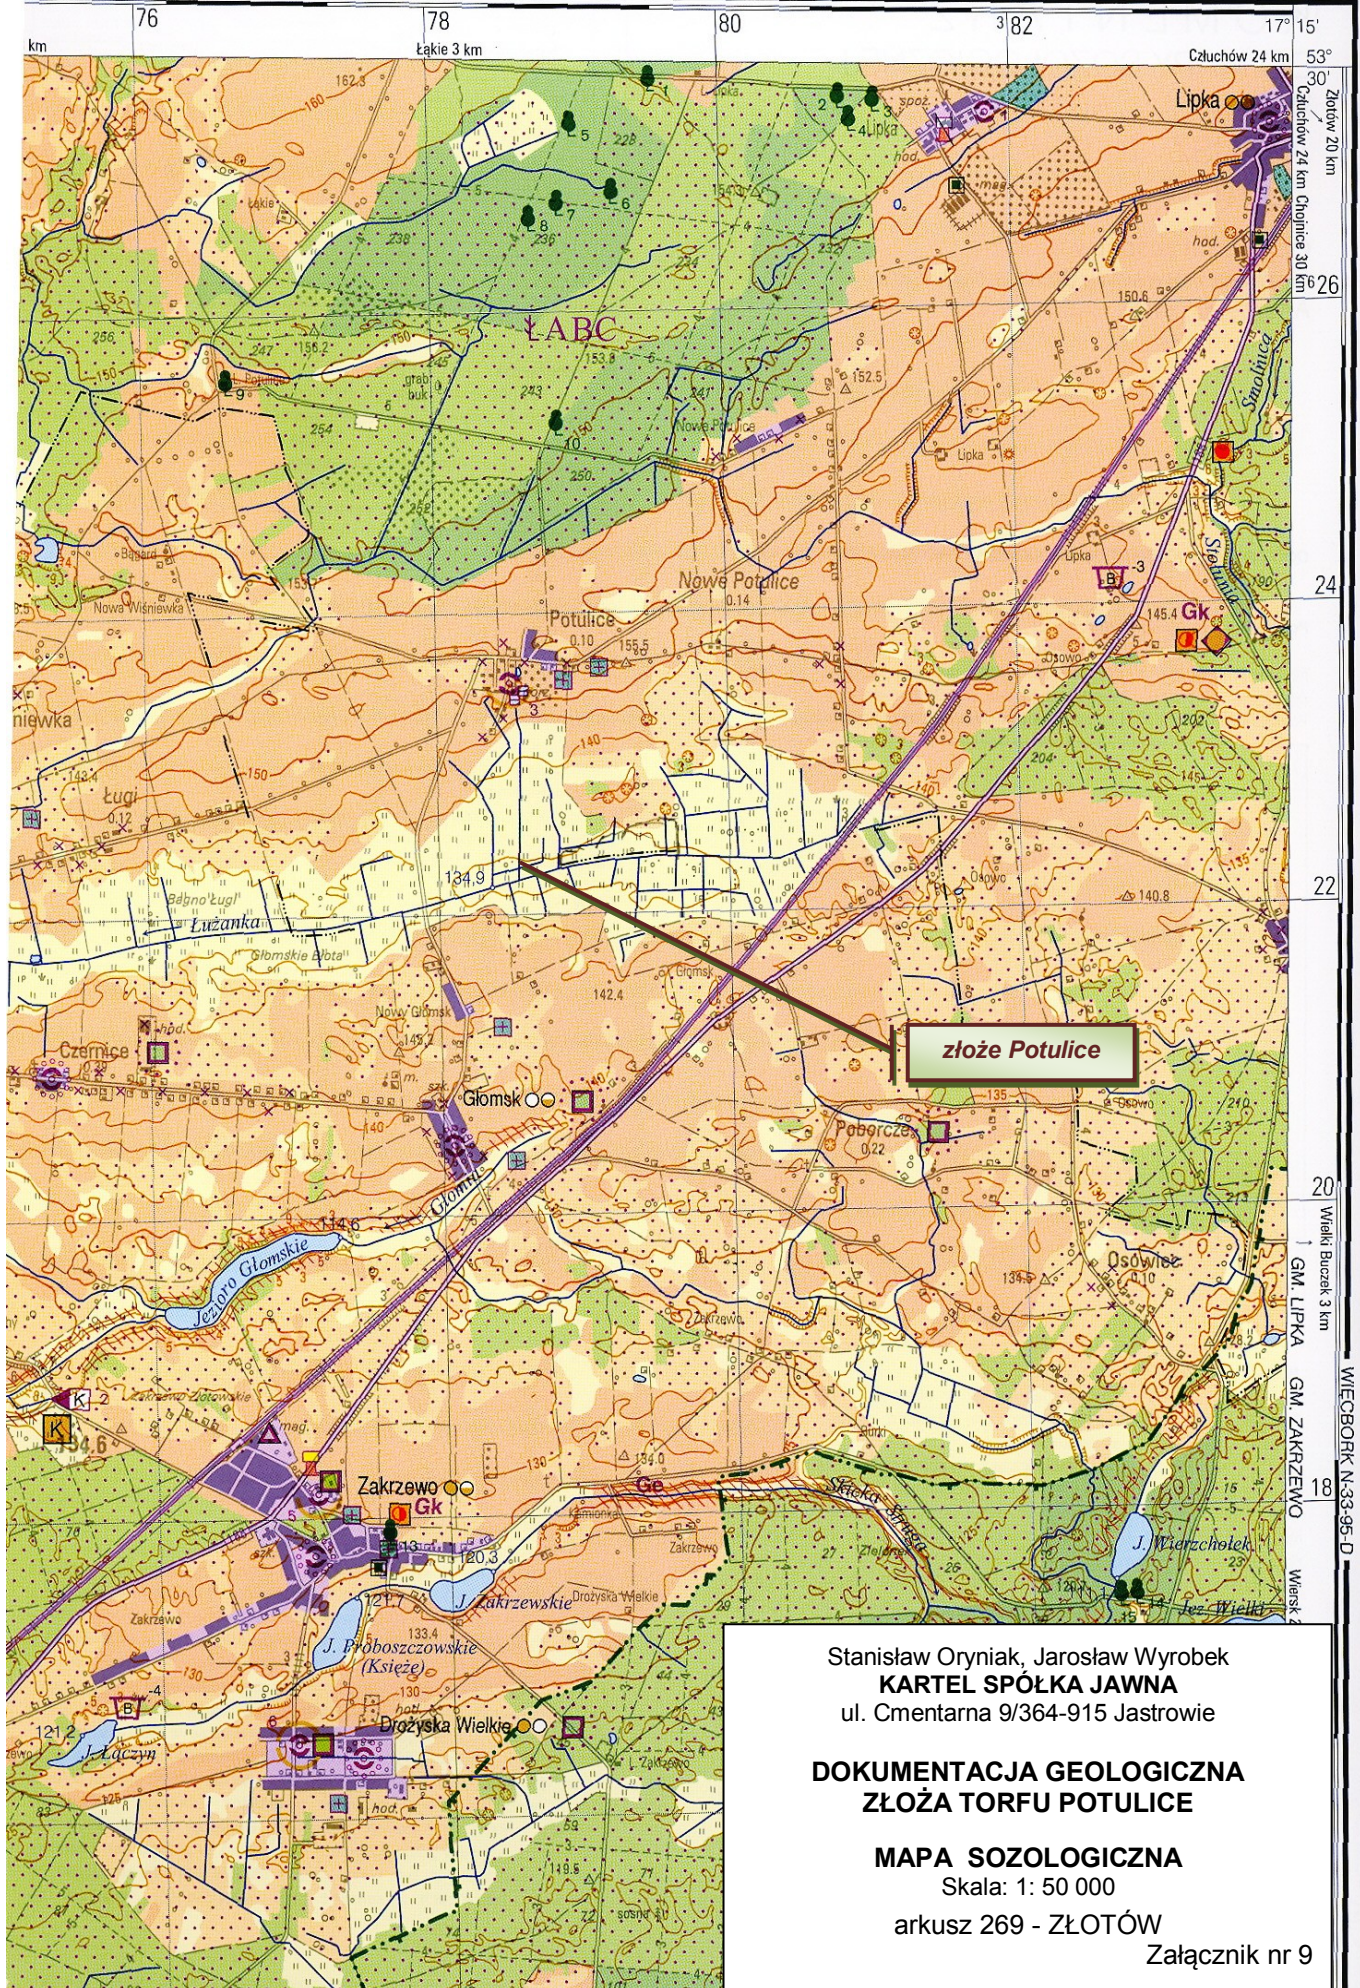

Stanisław Oryniak, Jarosław Wyrobek
KARTEL SPÓŁKA JAWNA
ul. Cmentarna 9/364-915 Jastrowie

DOKUMENTACJA GEOLOGICZNA
ZŁOŻA TORFU POTULICE

MAPA SOZOLOGICZNA

Skala: 1: 50 000

arkusz 269 - ZŁOTÓW

Załącznik nr 9