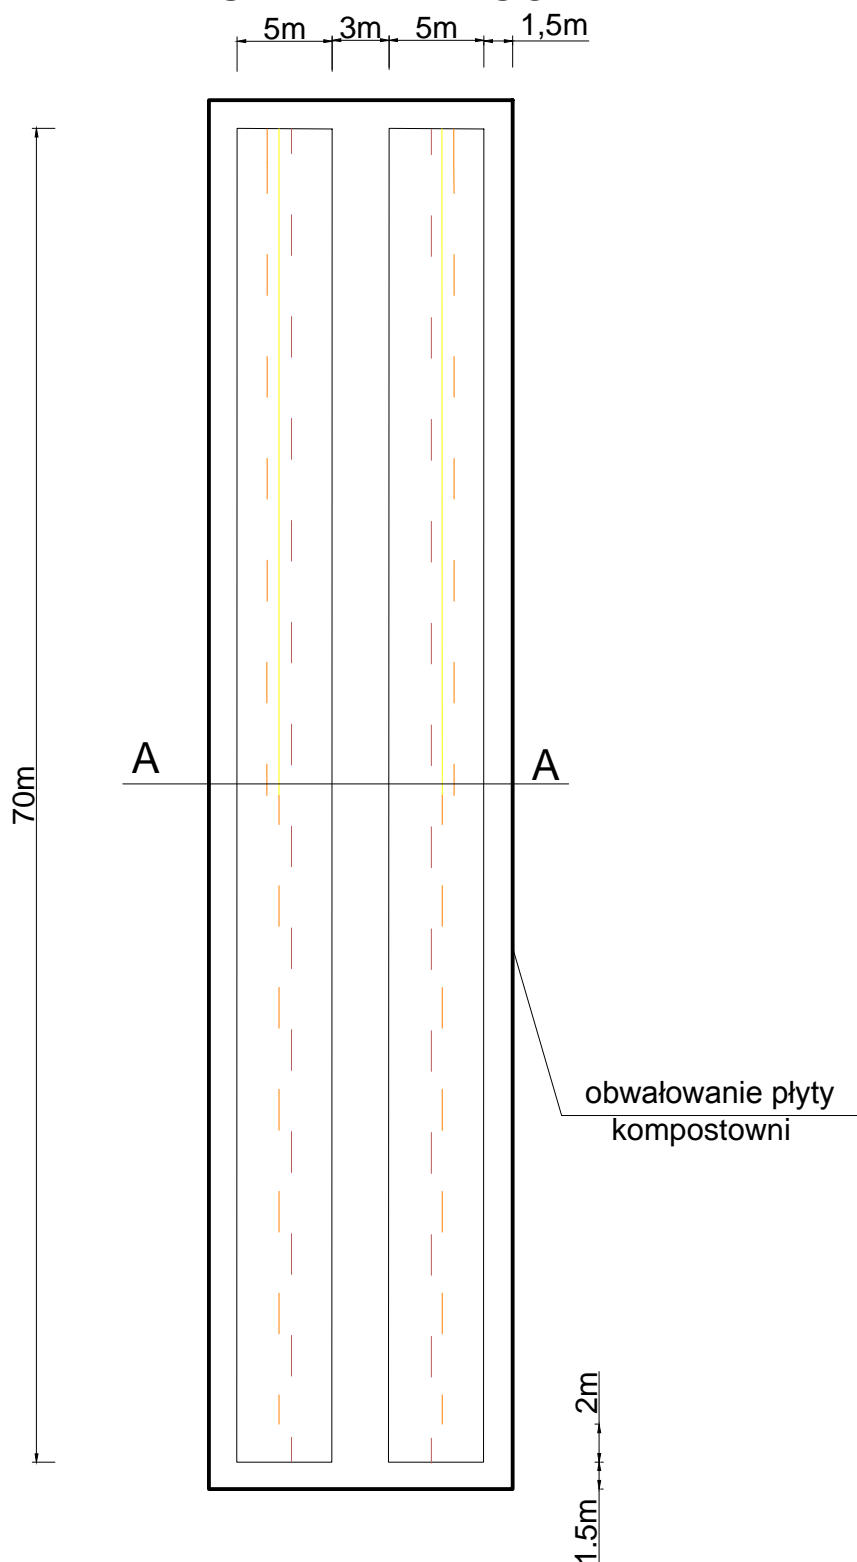

RZUT PRYZM KOMPOSTOWNI

RZUT PRYZM Z GÓRY

Legenda:

- - instalacja napowietrzania - rura pełna
- - - - instalacja odwodnieniowa - rura perforowana od góry
- - - - instalacja napowietrzania - rura perforowana