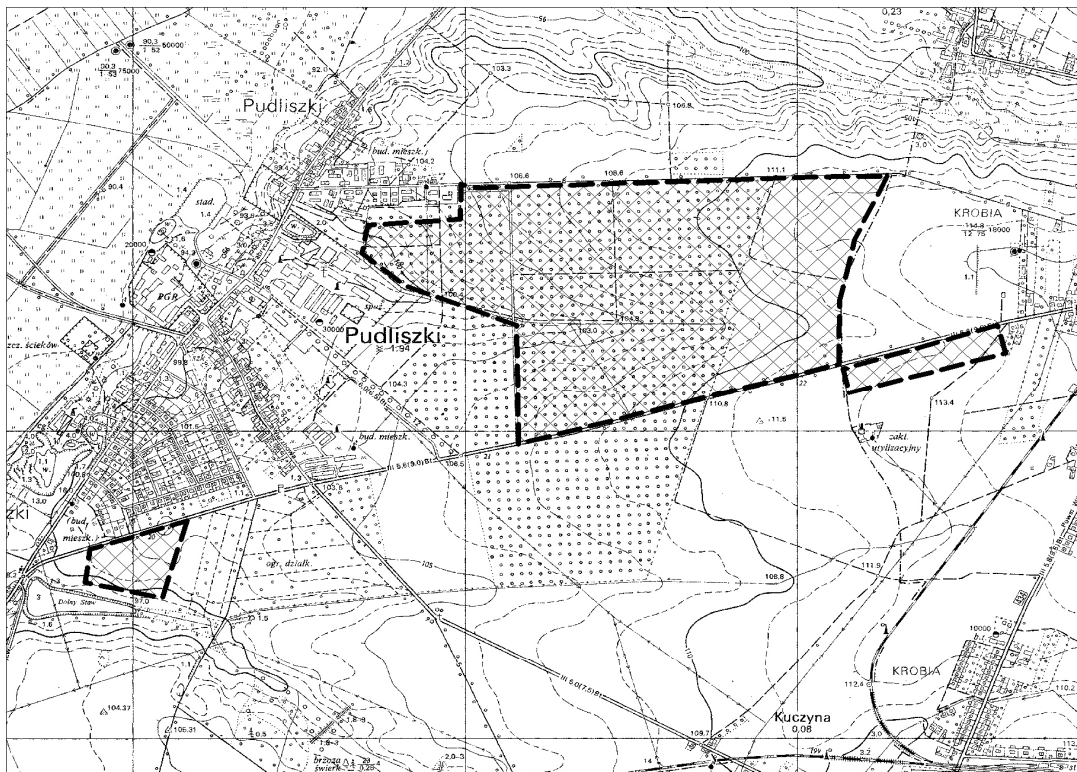

Załącznik graficzny nr 1
do Uchwały Nr XVIII/127/2008
Rady Miejskiej w Krobi
z dnia 31.03.2008 r.

zakres opracowania zmiany zmiany studium uwarunkowań
i kierunków zagospodarowania przestrzennego
miasta i gminy Krobia