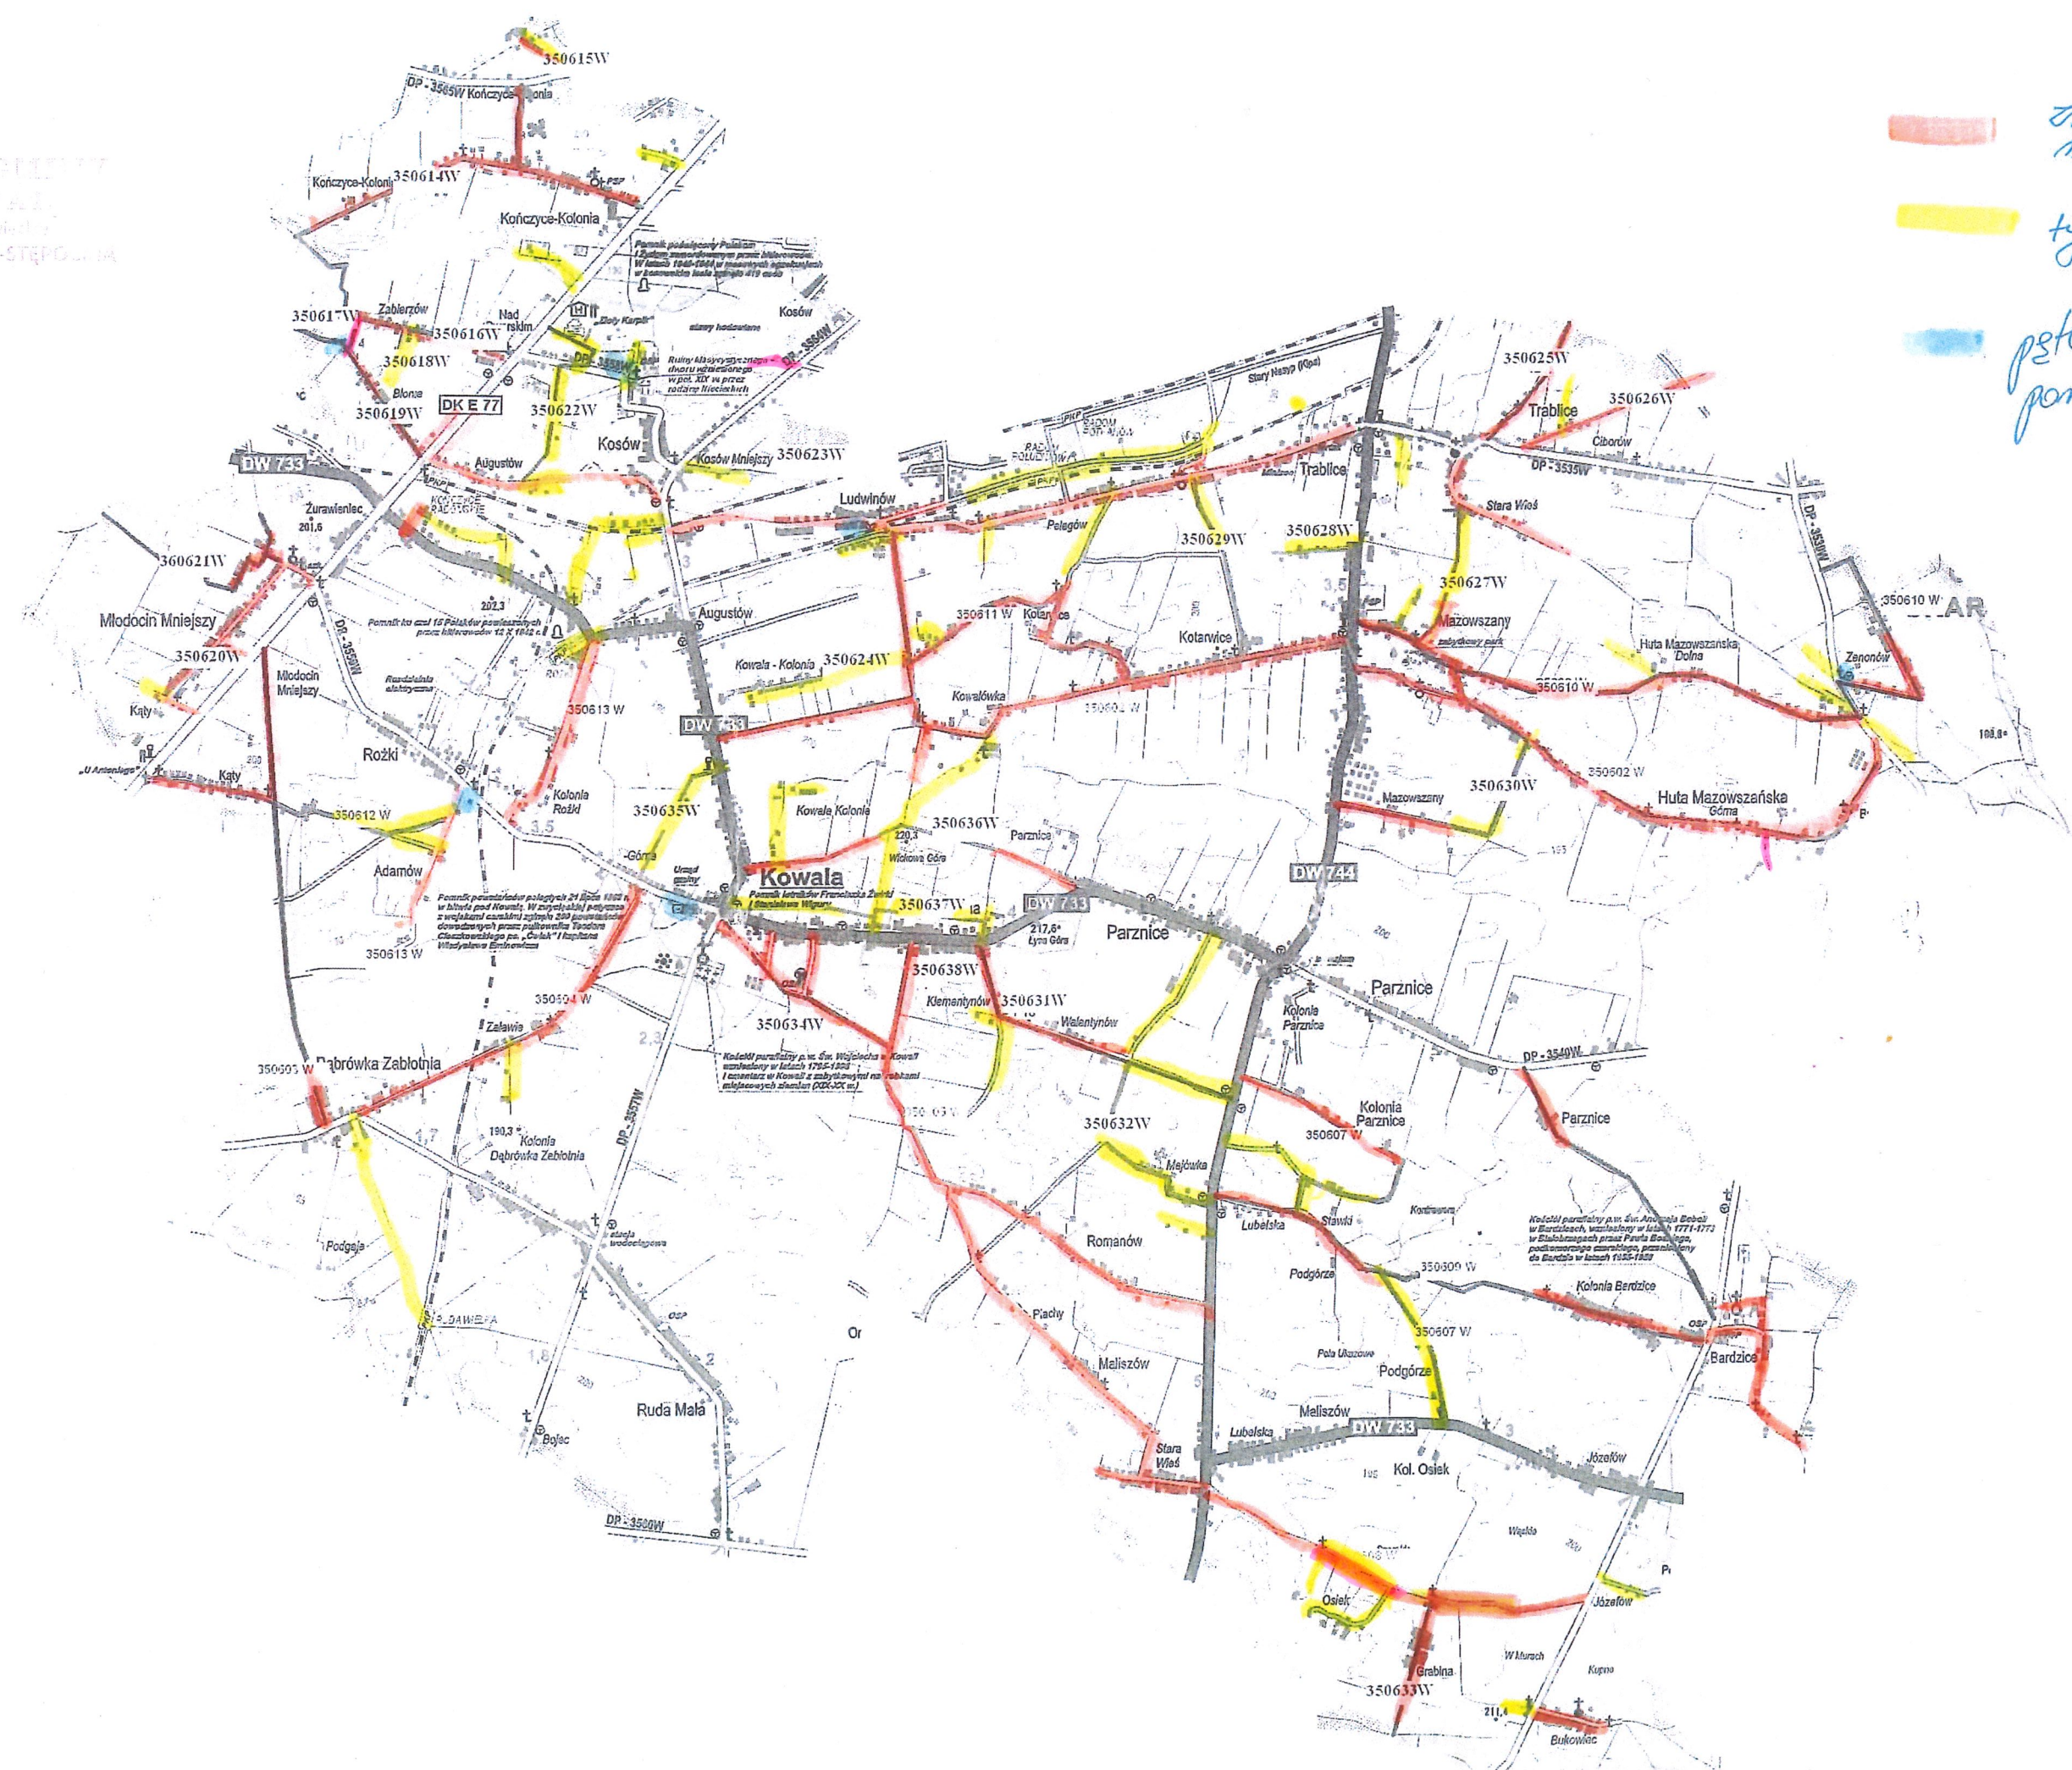

PLAN GMINY
 KOWALA
 w powiecie
 KOWALA-STEPOCZKA

———— melioracje
 ———— tylko administracja
 ———— pętle autobusowe
 parkingi UG Kowala

21