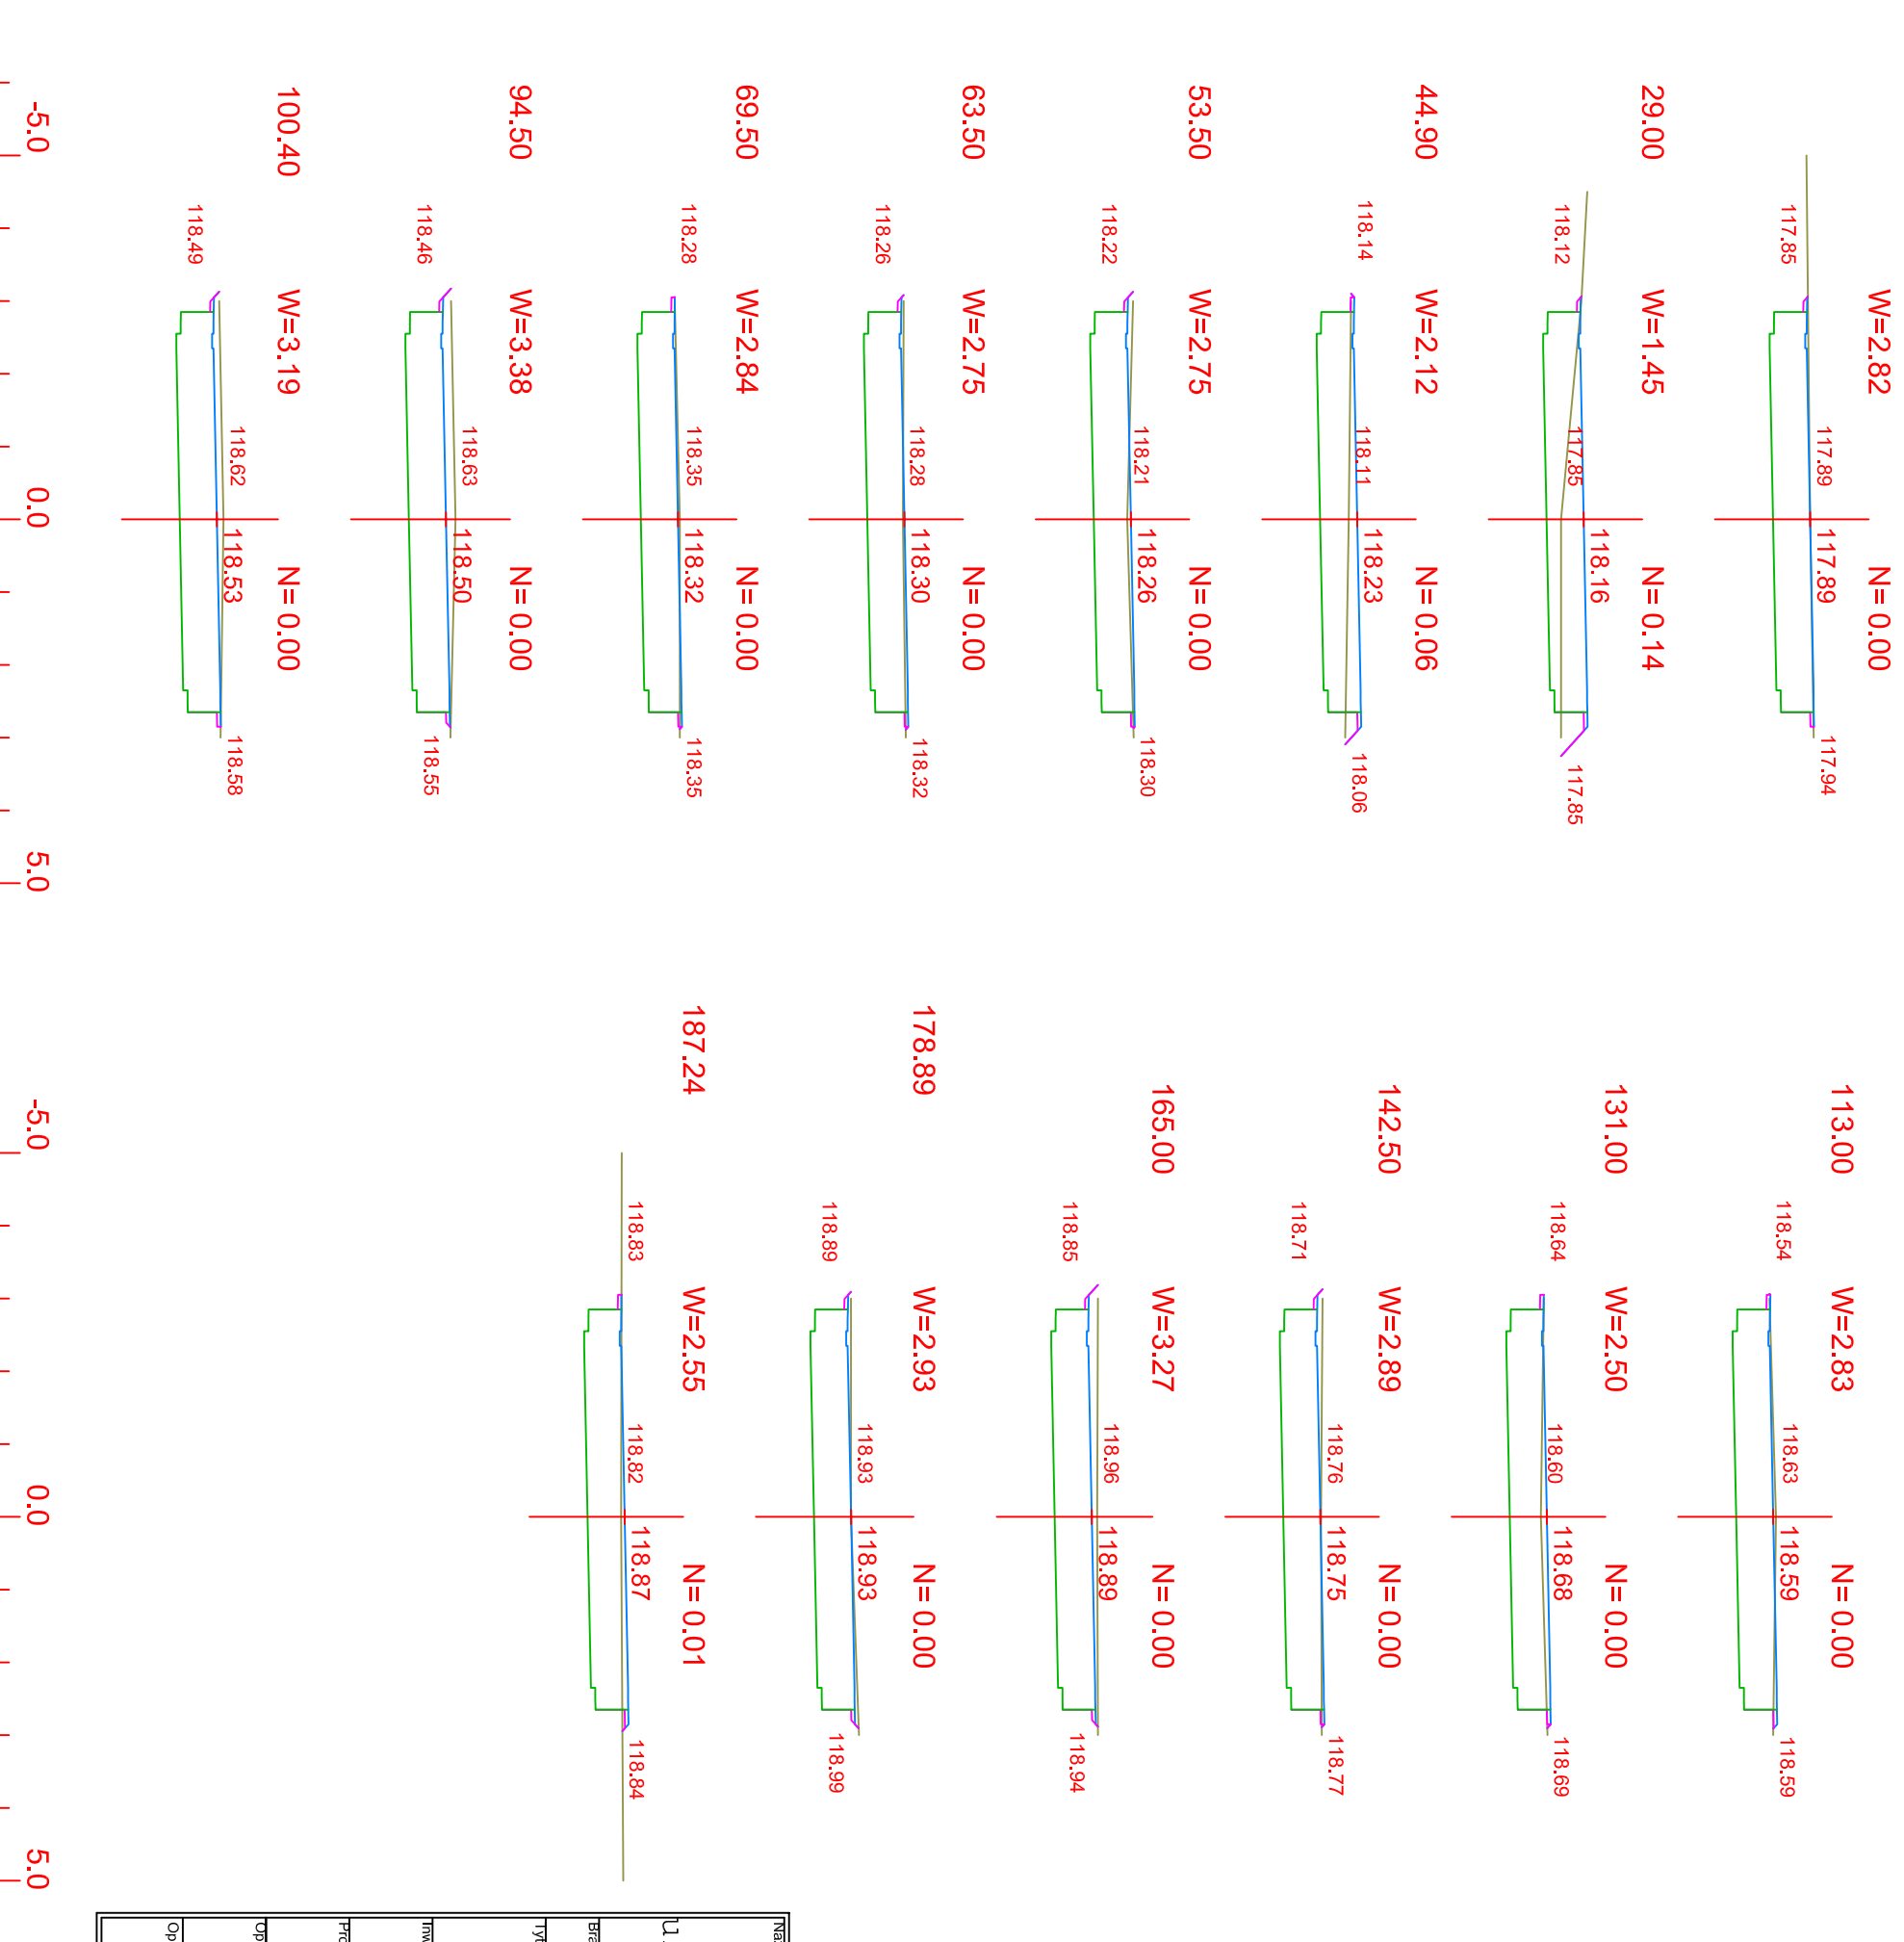

# ULICA PIASKOWA

Nazwa i adres obiektu			
PRZEBUDOWA DRÓG GMINNYCH			
ul. Traugutta dz. nr 632			
ul. Piaskowa dz. nr 688, 688/9, 277/2, 276/1			
w m. Kolbiel gm. Kolbiel woj. Mazowieckie			
Branża drogowa			
Tytuł rysunku			
<b>PRZEKROJE POPRZECZNE</b>			
Inwestor		Skala	
Urząd Gminy		1:100	
05-340 Kolbiel, ul. Szkolna 1		nr upr. proj.	
Projektant		GP.7342/20/	
Bogusław Godula		86/94	
Opracował		Data	
mgr Tomasz Mazurek			
Opracował		Data	
mgr inż. Mateusz Michalik			