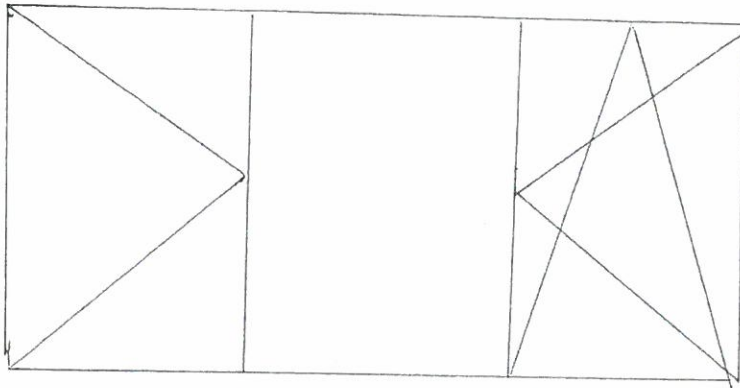

Schemat otwierania okien i drzwi

1. Okna o wymiarach otworów : 207 cm x 143 cm – 7 sztuk

2. Okna o wymiarach otworów : 94 cm x 157 cm – 1 sztuka

3. Okna o wymiarach otworów : 126 cm x 157 cm – 1 sztuka

4. Drzwi podwójne otwór o wymiarach: 150 x 245 cm – 1 sztuka

SKRZYDŁO DRZWI
38 x 205 cm

W O J T
mgr inż. Władysław Mojkowski