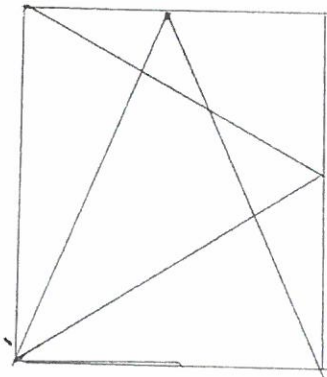

Schemat otwierania okien i drzwi

1. Okna o wymiarach otworów : 207 cm x 143 cm – 7 sztuk

2. Okna o wymiarach otworów : 94 cm x 157 cm – 1 sztuka

3. Okna o wymiarach otworów : 126 cm x 157 cm – 1 sztuka

4. Drzwi podwójne otwór o wymiarach: 150 x 245 cm – 1 sztuka

SKRZYDŁO DRZWI
38 x 205 cm

W O J T
mgr inż. Władysław Mojkowski