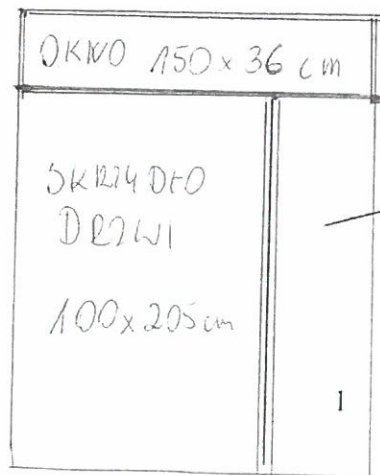

Schemat otwierania okien i drzwi

1. Okna o wymiarach otworów : 207 cm x 143 cm – 7 sztuk

2. Okna o wymiarach otworów : 94 cm x 157 cm – 1 sztuka

3. Okna o wymiarach otworów : 126 cm x 157 cm – 1 sztuka

4. Drzwi podwójne otwór o wymiarach: 150 x 245 cm – 1 sztuka

SKRZYDŁO DRZWI
38 x 205 cm

W O J T
mgr inż. Władysław Mojkowski