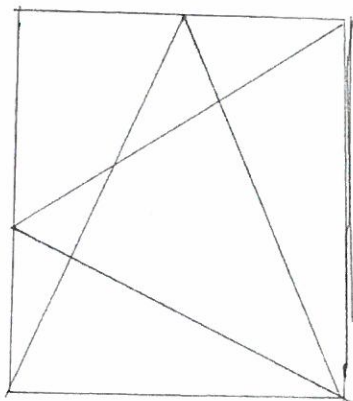

Schemat otwierania okien i drzwi

1. Okna o wymiarach otworów : 207 cm x 143 cm – 7 sztuk

2. Okna o wymiarach otworów : 94 cm x 157 cm – 1 sztuka

3. Okna o wymiarach otworów : 126 cm x 157 cm – 1 sztuka

4. Drzwi podwójne otwór o wymiarach: 150 x 245 cm – 1 sztuka

SKRZYDŁO DRZWI
38 x 205 cm

W O J T
mgr inż. Władysław Mojkowski